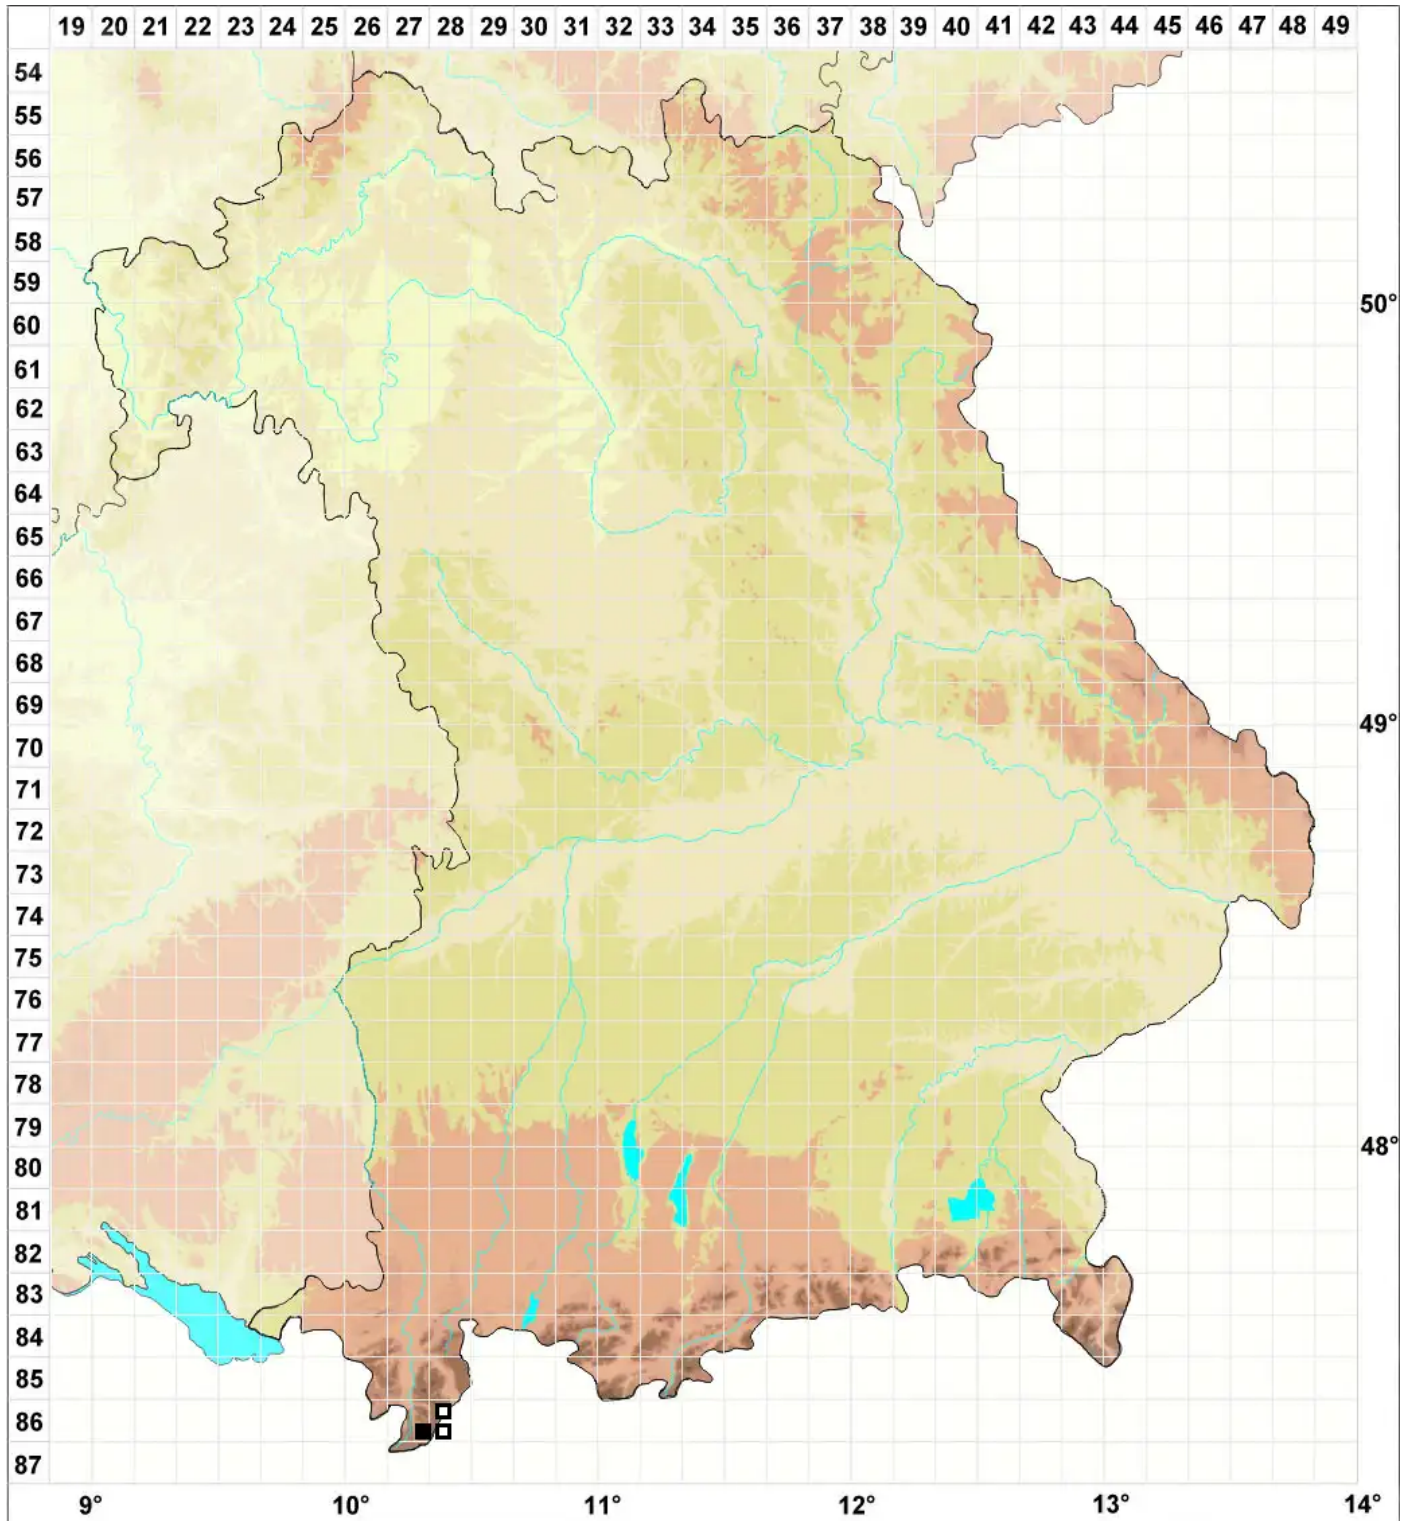

Hymenoloma compactum (Schleich. ex Schwägr.) Ochyra

Gedrungenes Gebirgsgabelzahnperlmoos

Legende:

- Symbole:**
- Ausgefülltes Symbol:
Zeitraum von 1980 bis heute (Aktuelle Angabe)
 - Leeres Symbol:
Zeitraum vor 1980 (Altangabe)
 - Quadrat: Herbarbeleg