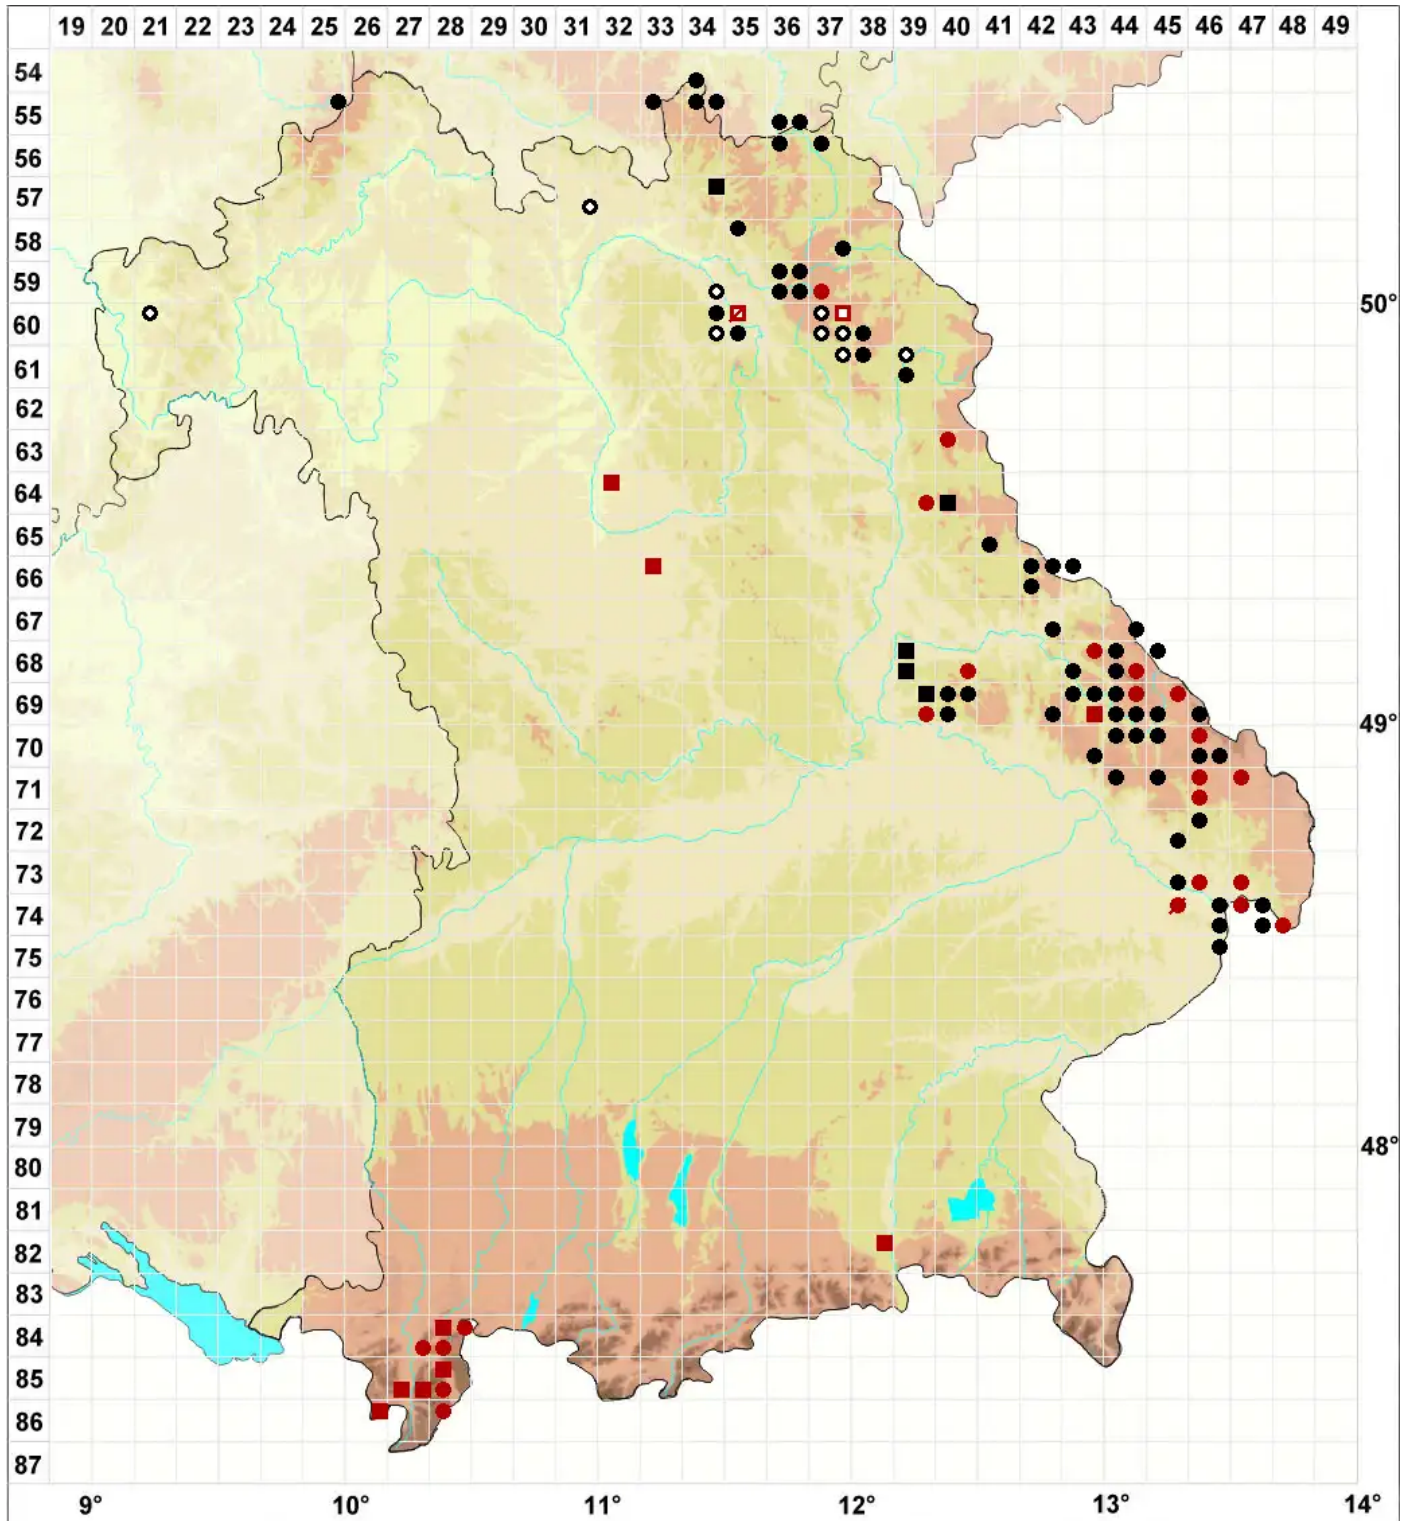

Rhabdoweisia fugax (Hedw.) Bruch & Schimp.

Schmalblättriges Streifenperlmoos

Legende:

- Symbole:**
- Ausgefülltes Symbol:
Zeitraum von 1980 bis heute (Aktuelle Angabe)
 - Leeres Symbol:
Zeitraum vor 1980 (Altangabe)
 - Quadrat: Herbarbeleg