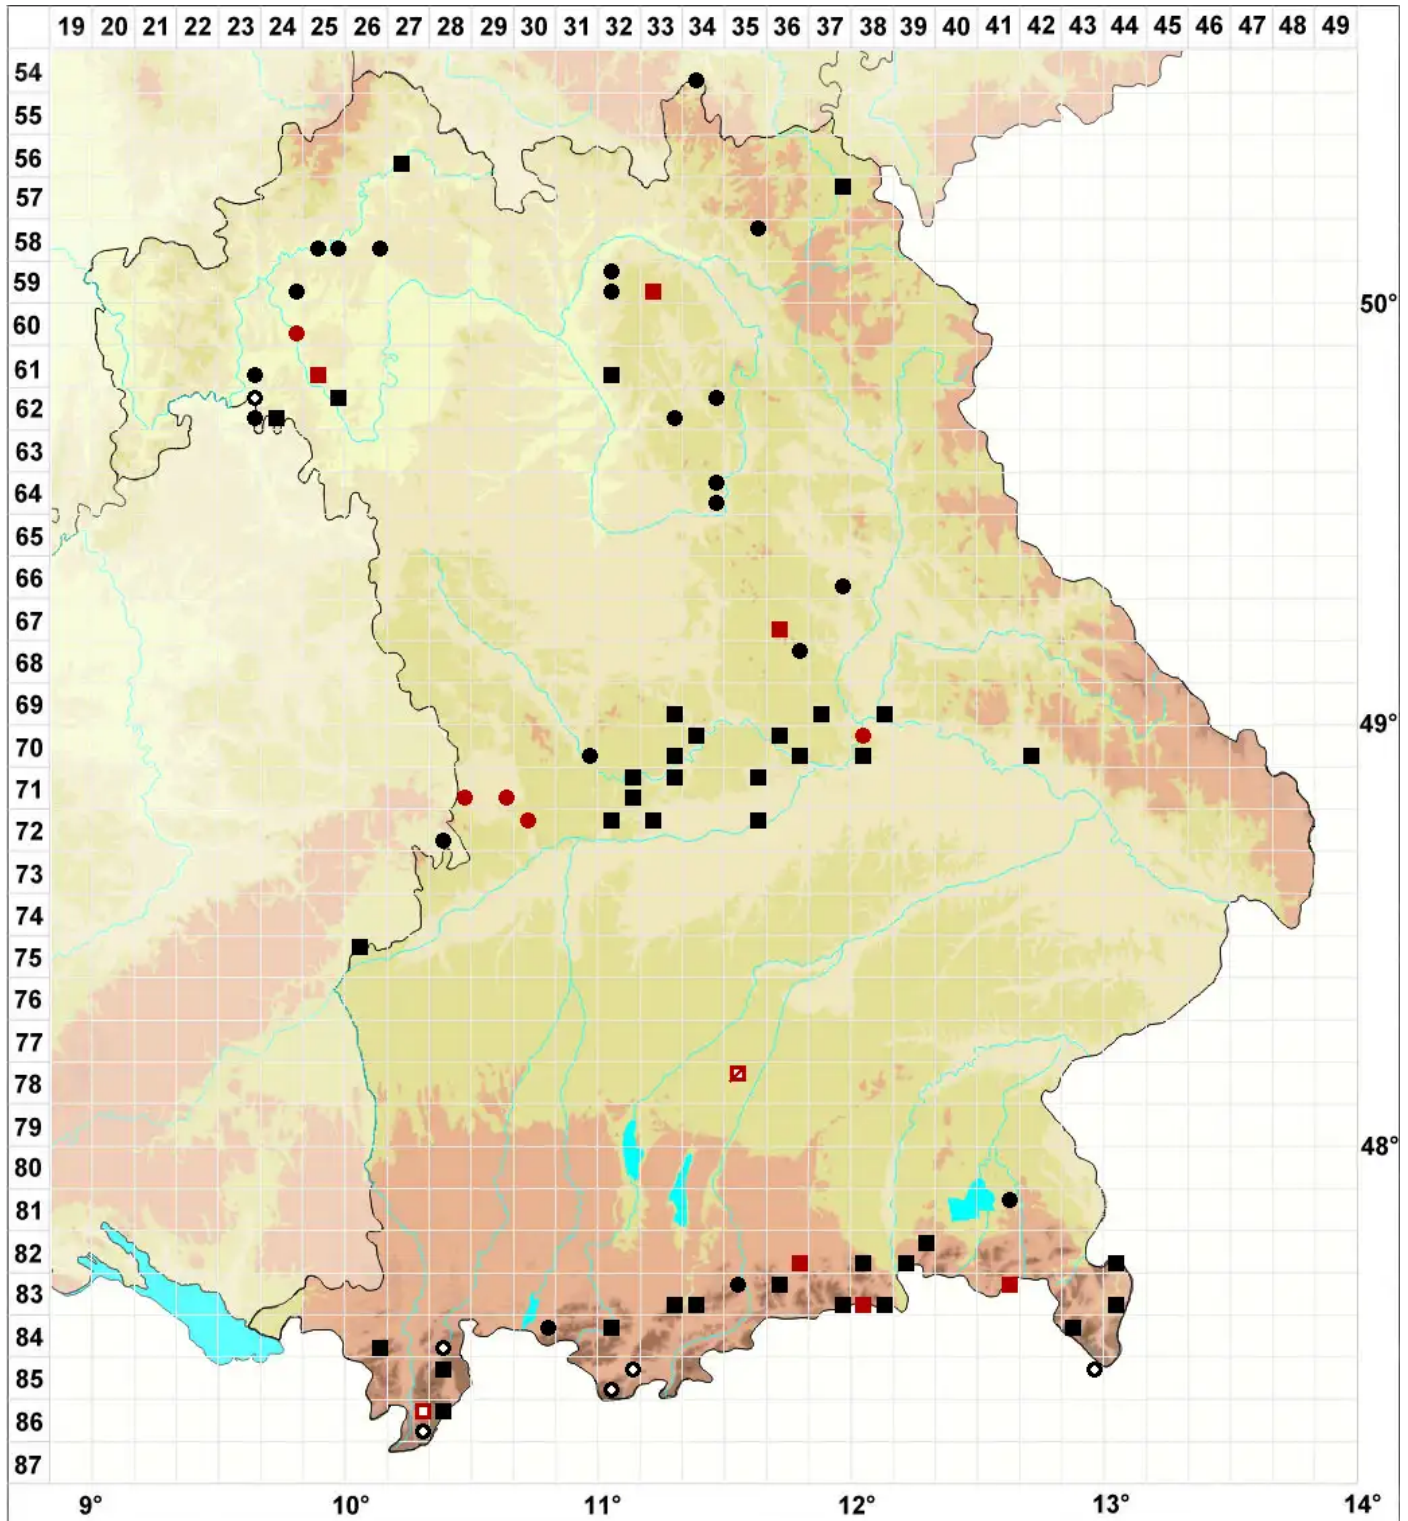

# Weissia fallax Sehm.

## Täuschendes Perlmoos

Legende:

**Symbole:**  
Ausgefülltes Symbol:  
Zeitraum von 1980 bis heute (Aktuelle Angabe)  
Leeres Symbol:  
Zeitraum vor 1980 (Altangabe)  
Quadrat: Herbarbeleg