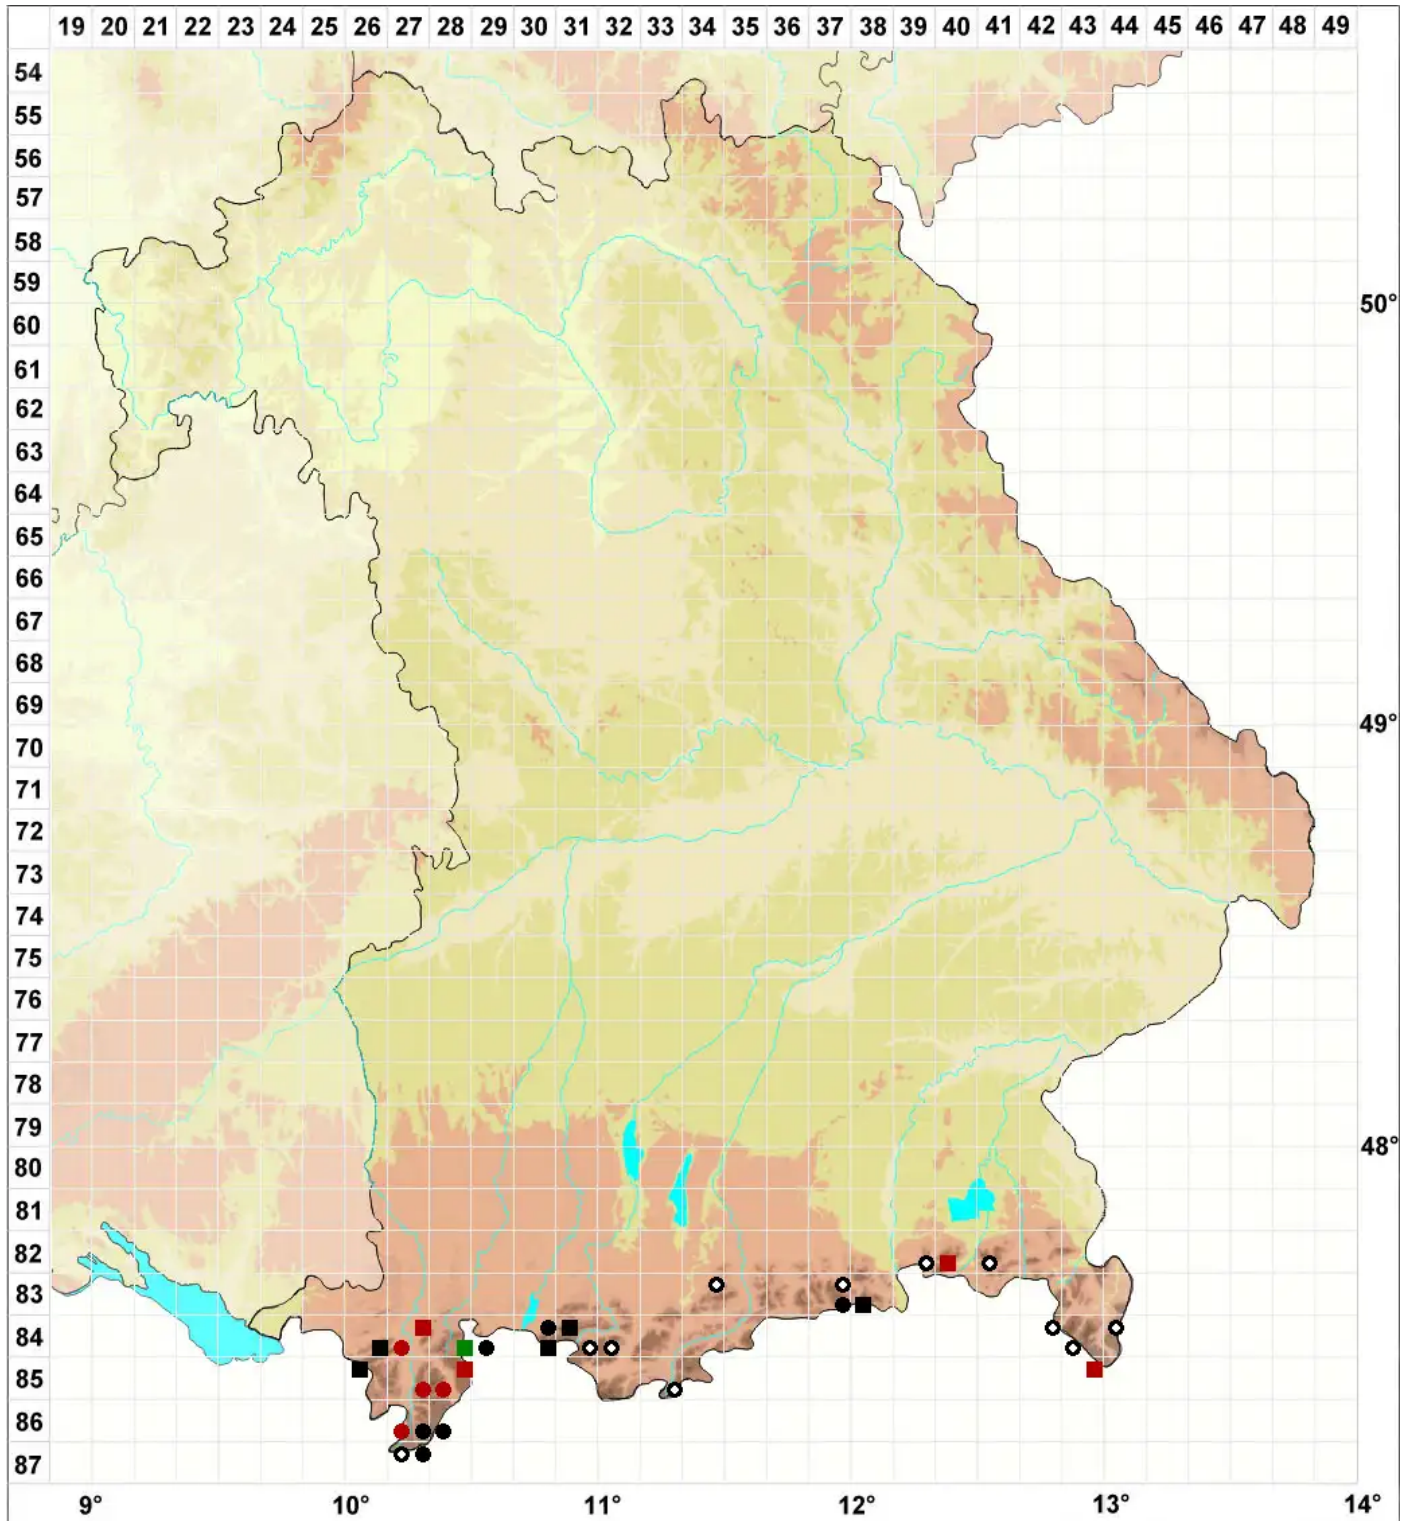

Stegonia latifolia (Schwägr.) Venturi ex Broth.

Echtes Zwiebelmoos

Legende:

Symbole:
Ausgefülltes Symbol:
Zeitraum von 1980 bis heute (Aktuelle Angabe)
Leeres Symbol:
Zeitraum vor 1980 (Altangabe)
Quadrat: Herbarbeleg