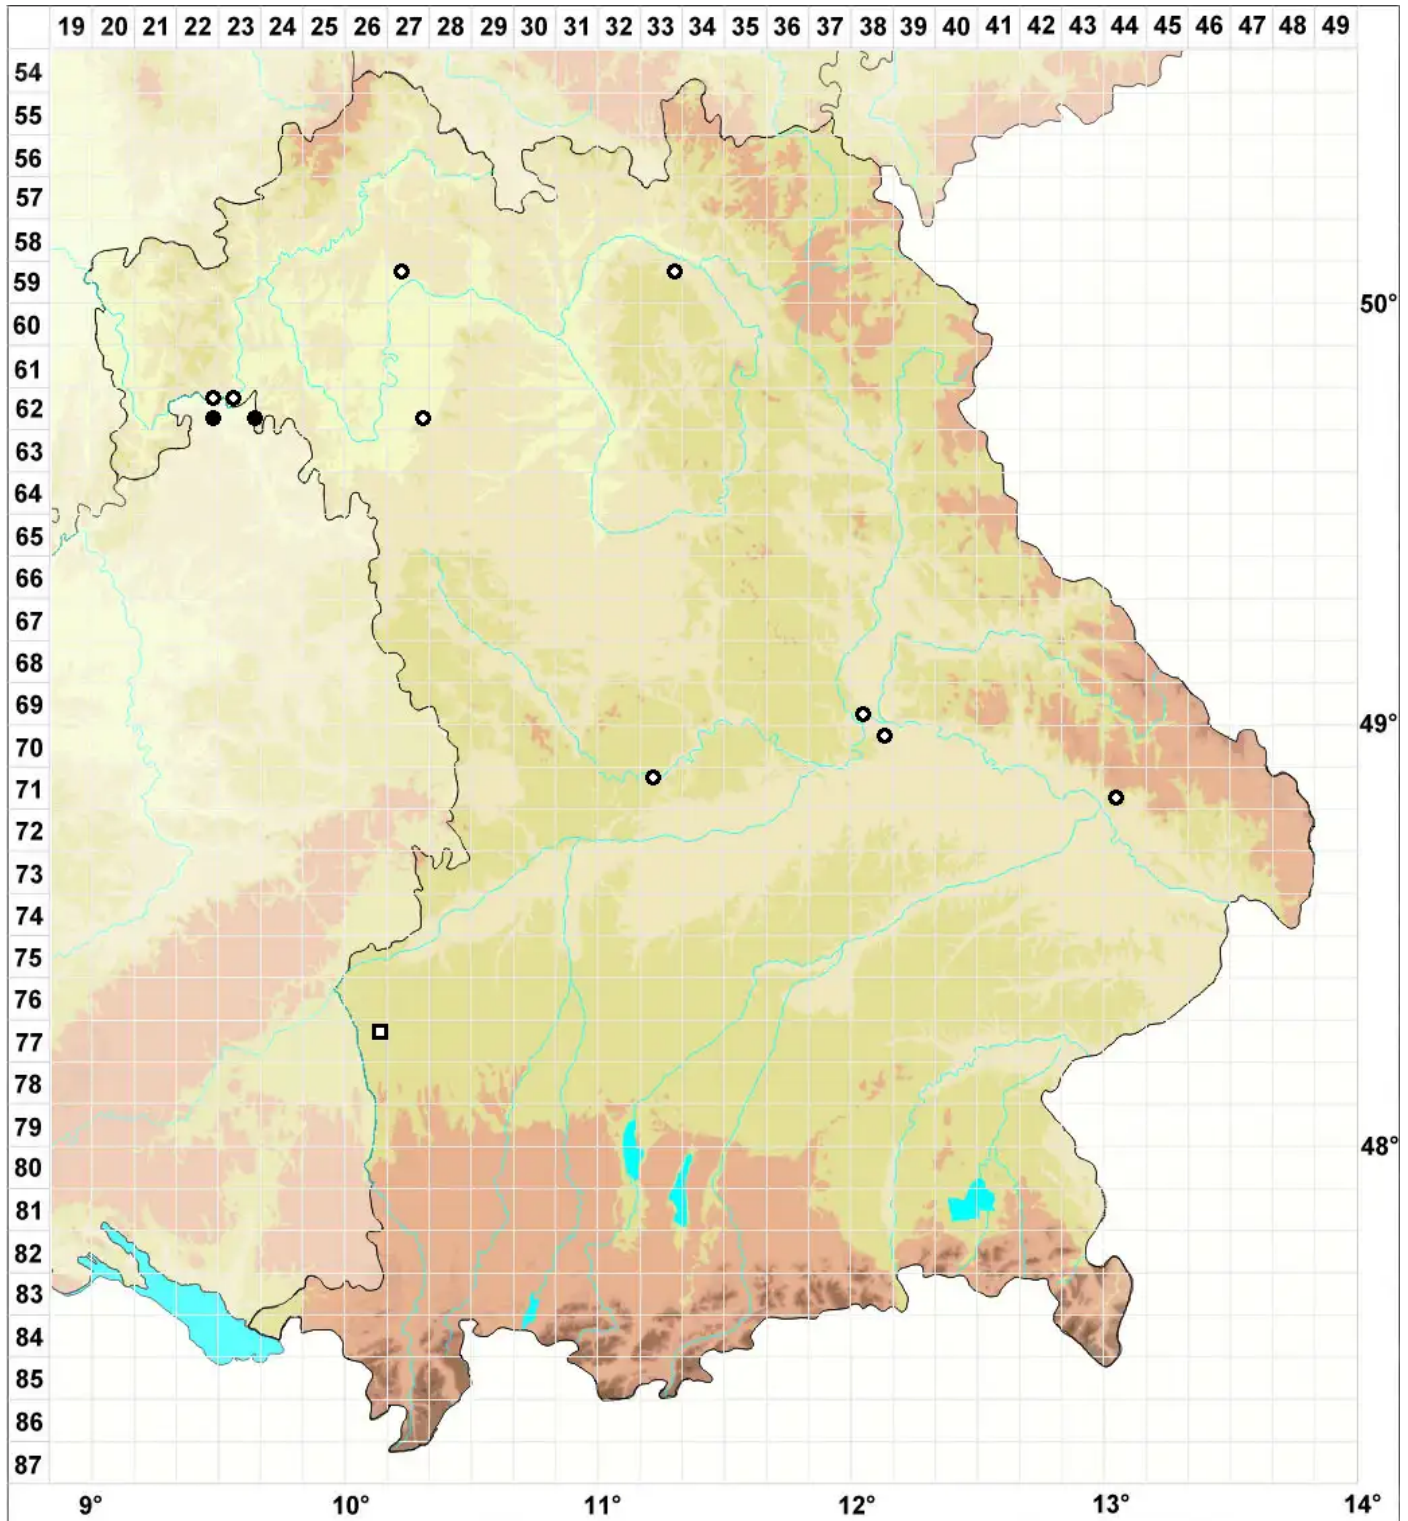

Microbryum starckeanum (Hedw.) R.H.Zander

Himbeersporiges Zwergglanzmoos

Legende:

Symbole:

Ausgefülltes Symbol:
Zeitraum von 1980 bis heute (Aktuelle Angabe)

Leeres Symbol:
Zeitraum vor 1980 (Altangabe)

Quadrat: Herbarbeleg