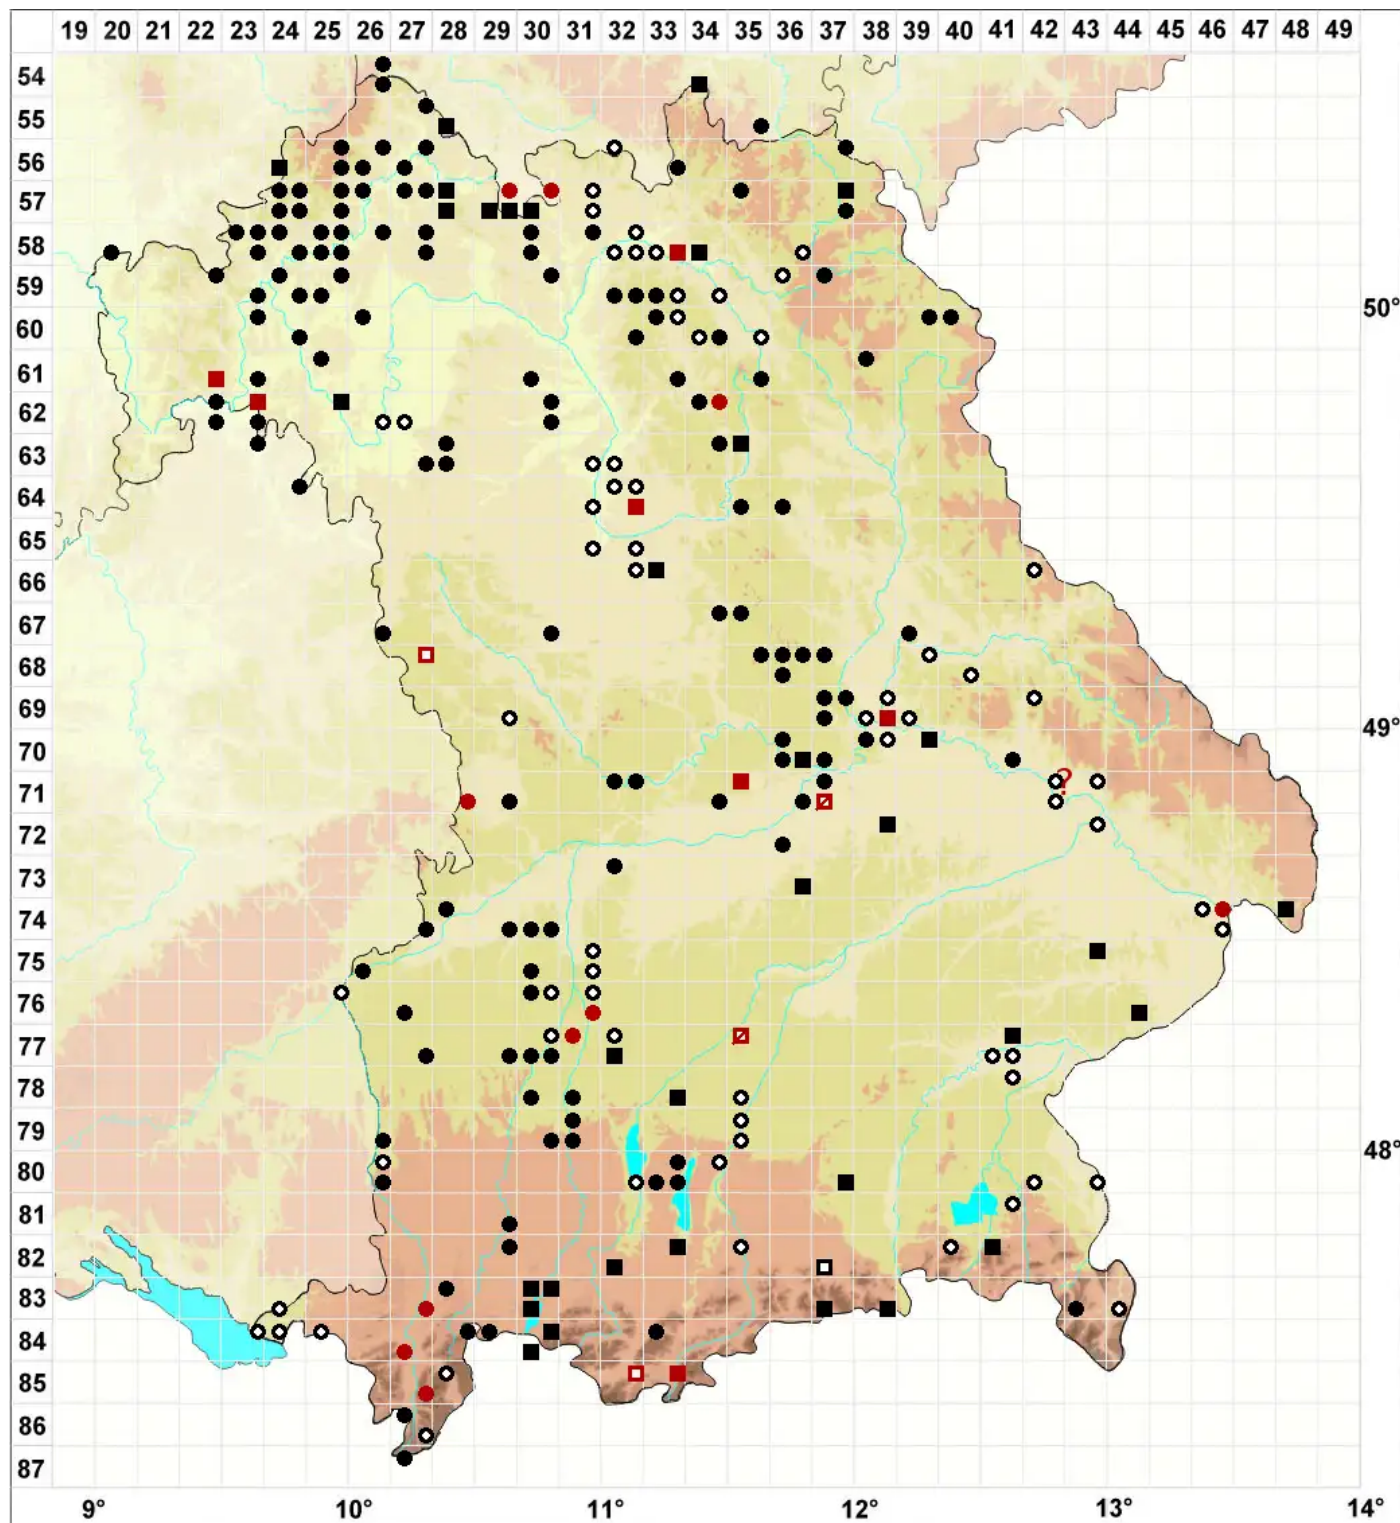

Weissia brachycarpa (Nees & Hornsch.) Jur.

Kleinmündiges Perlmoos

Legende:

- Symbole:**
- Ausgefülltes Symbol:
Zeitraum von 1980 bis heute (Aktuelle Angabe)
 - Leeres Symbol:
Zeitraum vor 1980 (Altangabe)
 - Quadrat: Herbarbeleg