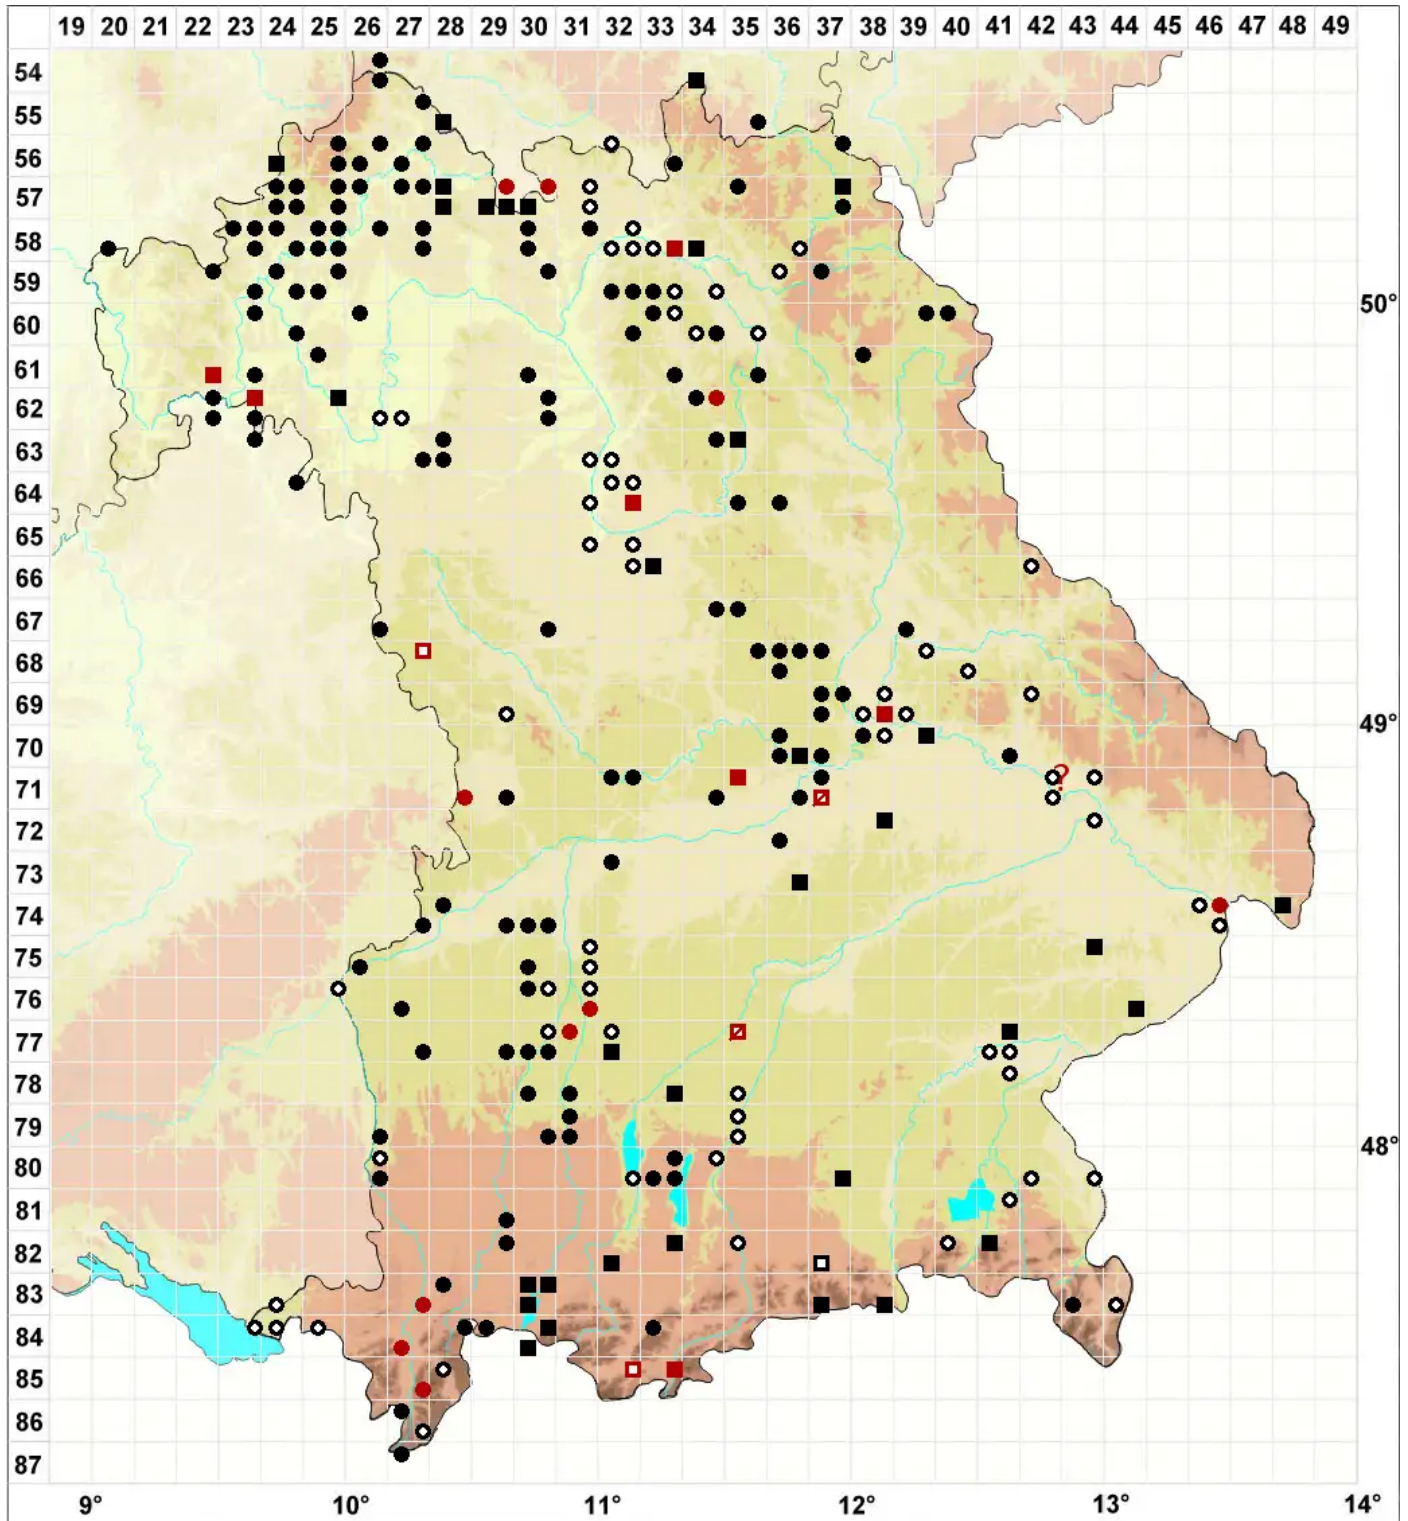

# Weissia brachycarpa (Nees & Hornsch.) Jur.

## Kleinmündiges Perlmoos

Legende:

- Symbole:**
- Ausgefülltes Symbol:  
Zeitraum von 1980 bis heute (Aktuelle Angabe)
  - Leeres Symbol:  
Zeitraum vor 1980 (Altangabe)
  - Quadrat: Herbarbeleg