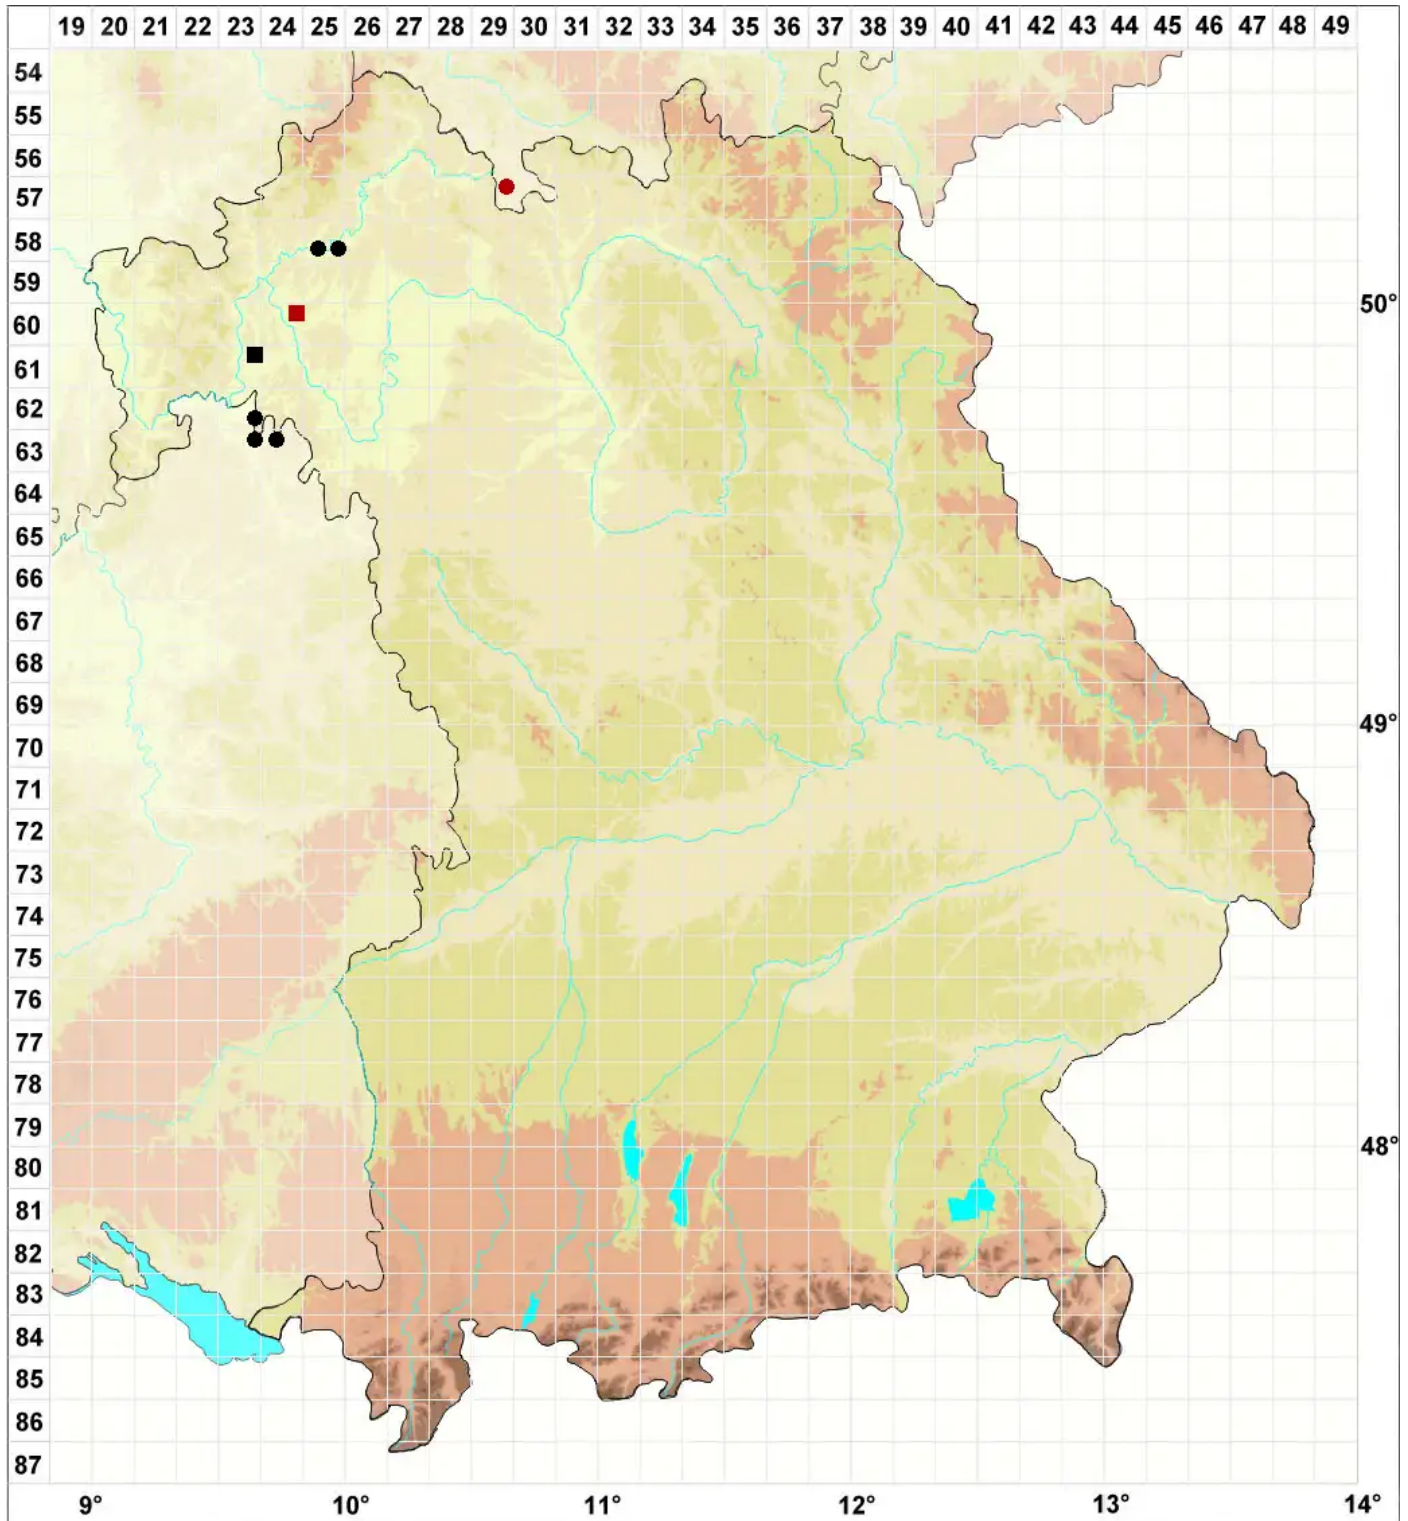

# Pottiopsis caespitosa (Brid.) Blockeel & A.J.E.Sm.

Rasiges Zwergpottmoos, Rasiges Neupottmoos

Legende:

**Symbole:**

Ausgefülltes Symbol:  
Zeitraum von 1980 bis heute (Aktuelle Angabe)

Leeres Symbol:  
Zeitraum vor 1980 (Altangabe)

Quadrat: Herbarbeleg