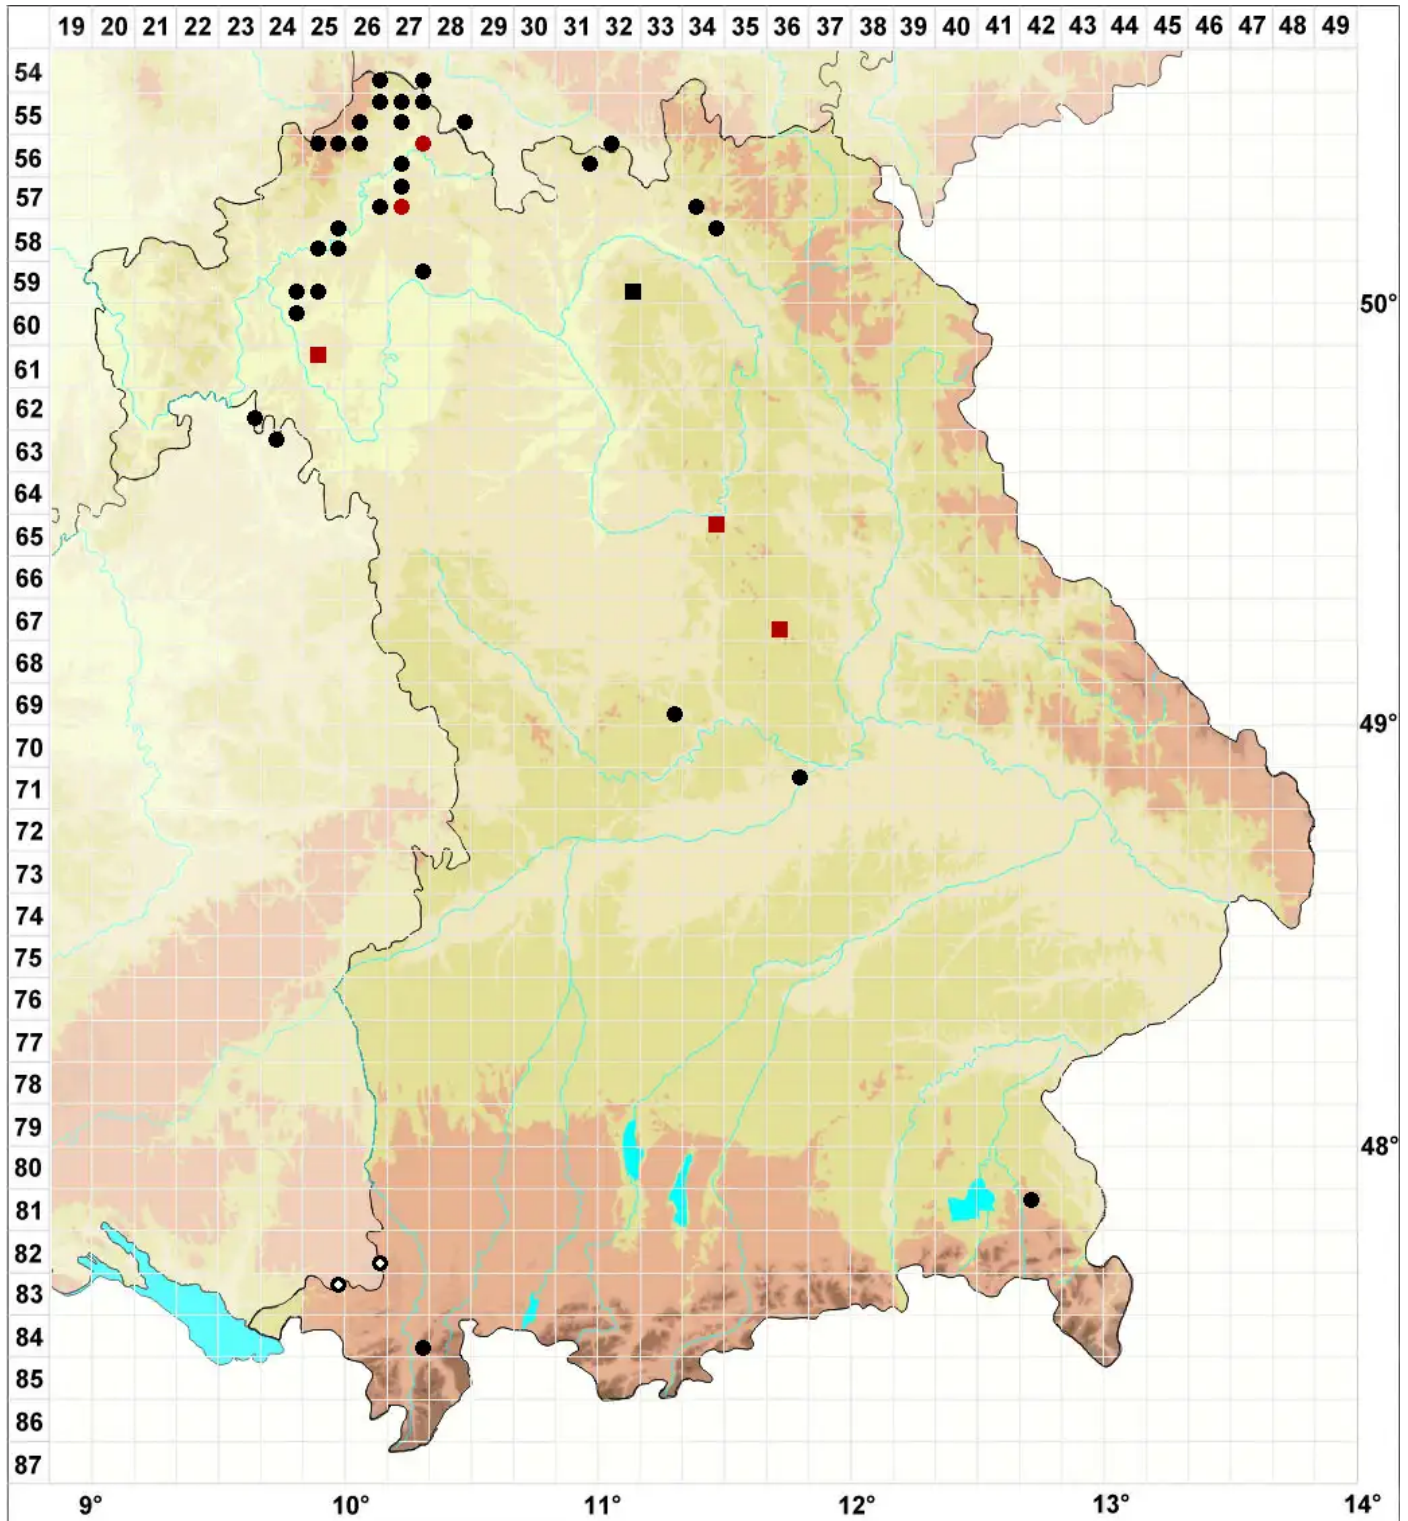

Seligeria calcarea (Hedw.) Bruch & Schimp.

Kalk-Zwergmoos

Legende:

Symbole:

Ausgefülltes Symbol:
Zeitraum von 1980 bis heute (Aktuelle Angabe)

Leeres Symbol:
Zeitraum vor 1980 (Altangabe)

Quadrat: Herbarbeleg