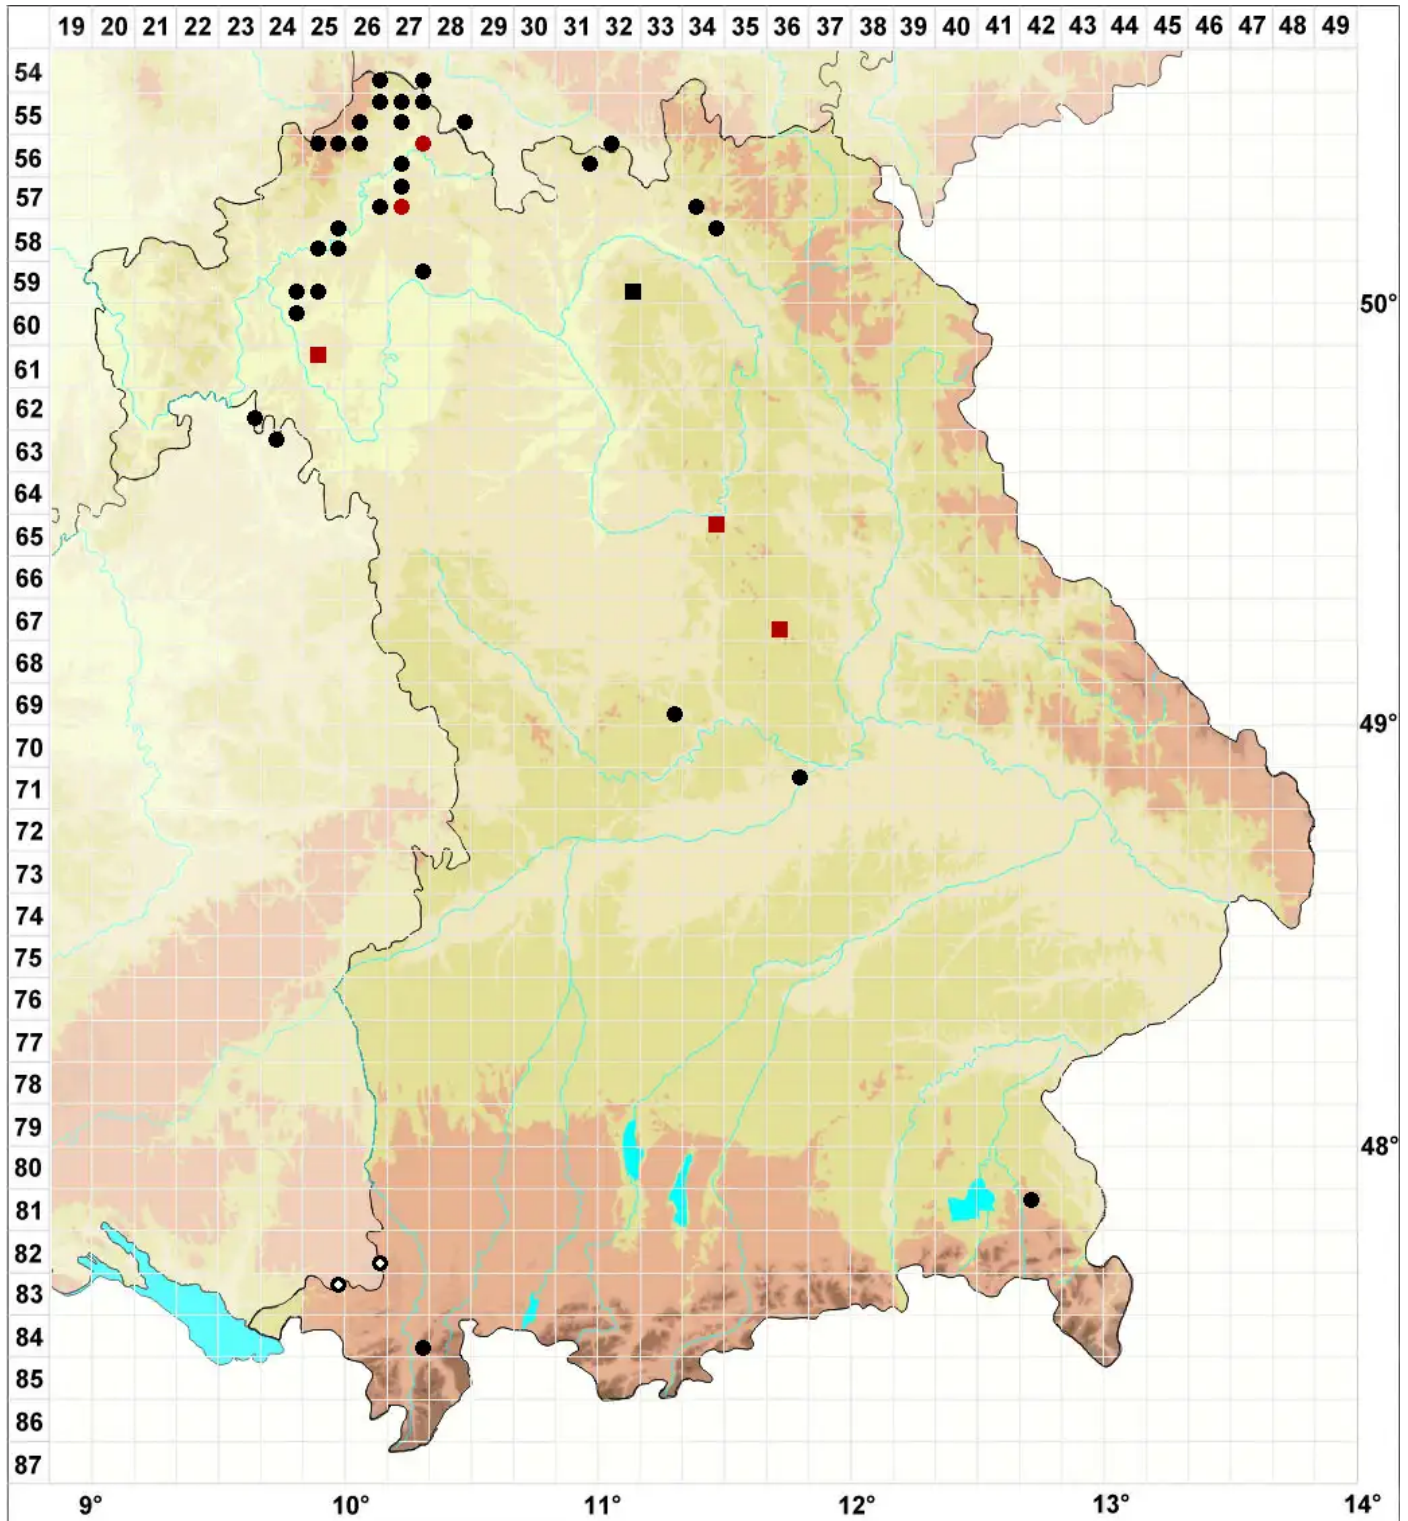

Seligeria calcarea (Hedw.) Bruch & Schimp.

Kalk-Zwergmoos

Legende:

- Symbole:**
- Ausgefülltes Symbol:
Zeitraum von 1980 bis heute (Aktuelle Angabe)
 - Leeres Symbol:
Zeitraum vor 1980 (Altangabe)
 - Quadrat: Herbarbeleg