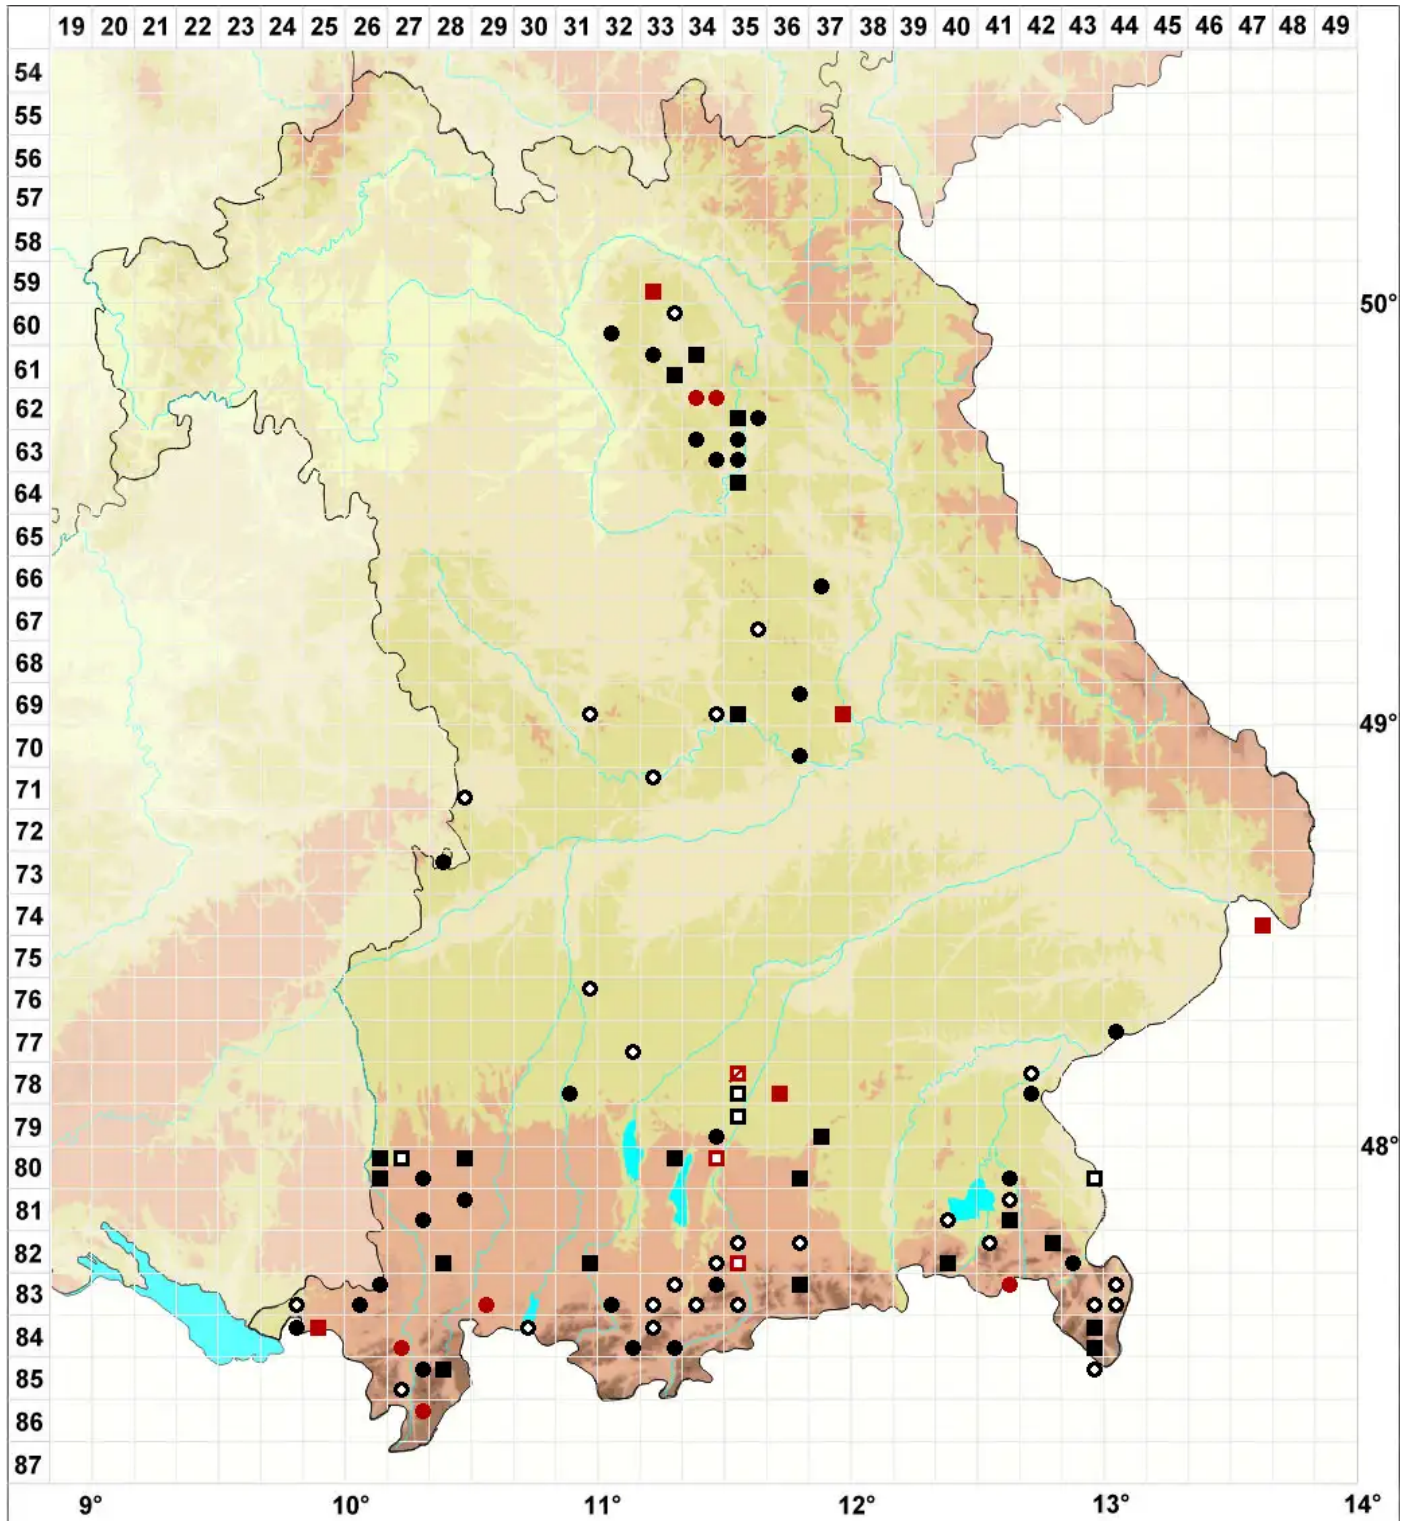

# Gymnostomum calcareum Nees & Hornsch.

## Kalk-Nacktmundmoos

Legende:

**Symbole:**  
Ausgefülltes Symbol:  
Zeitraum von 1980 bis heute (Aktuelle Angabe)  
Leeres Symbol:  
Zeitraum vor 1980 (Altangabe)  
Quadrat: Herbarbeleg