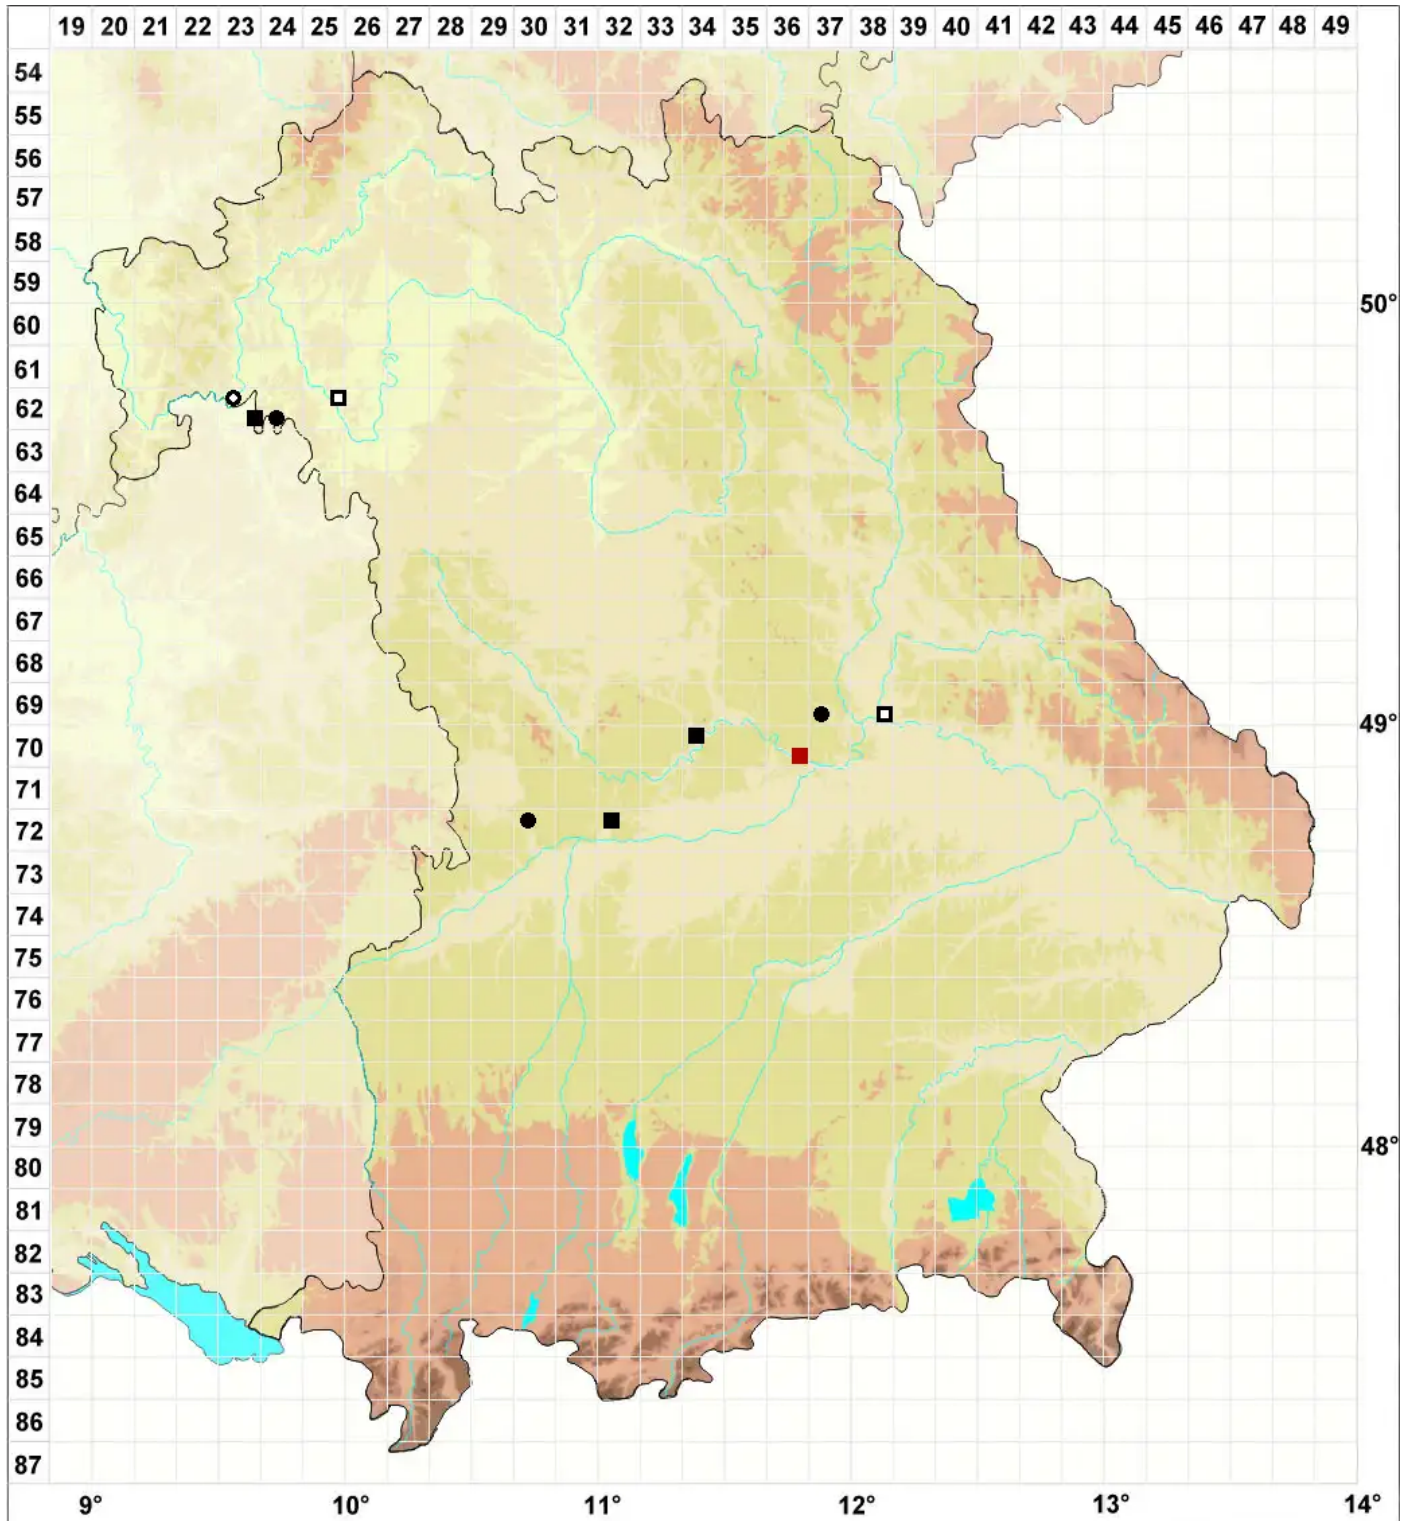

# Weissia condensata (Voit) Lindb.

Dichtes Perlmoos

Legende:

**Symbole:**

Ausgefülltes Symbol:  
Zeitraum von 1980 bis heute (Aktuelle Angabe)

Leeres Symbol:  
Zeitraum vor 1980 (Altangabe)

Quadrat: Herbarbeleg