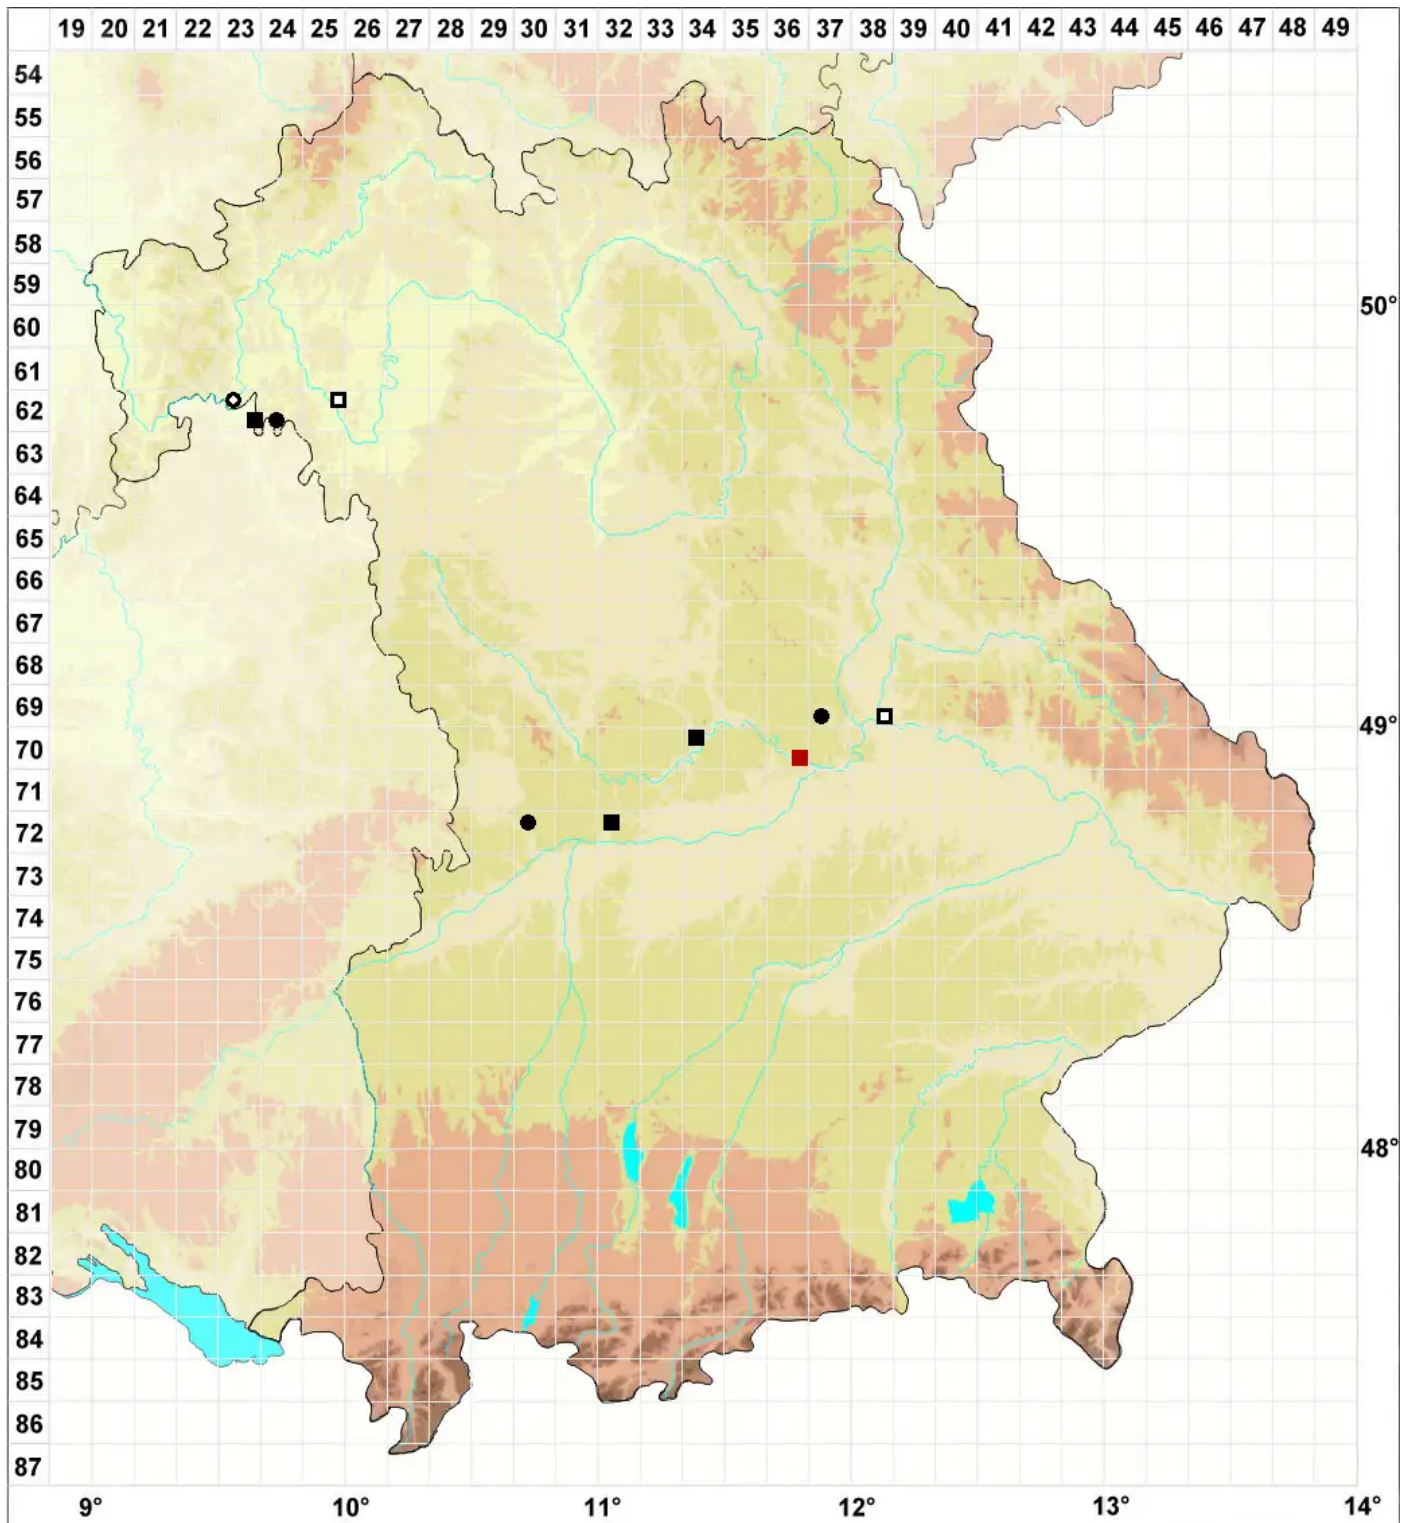

# Weissia condensata (Voit) Lindb.

Dichtes Perlmoos

Legende:

**Symbole:**

Ausgefülltes Symbol:  
Zeitraum von 1980 bis heute (Aktuelle Angabe)

Leeres Symbol:  
Zeitraum vor 1980 (Altangabe)

Quadrat: Herbarbeleg