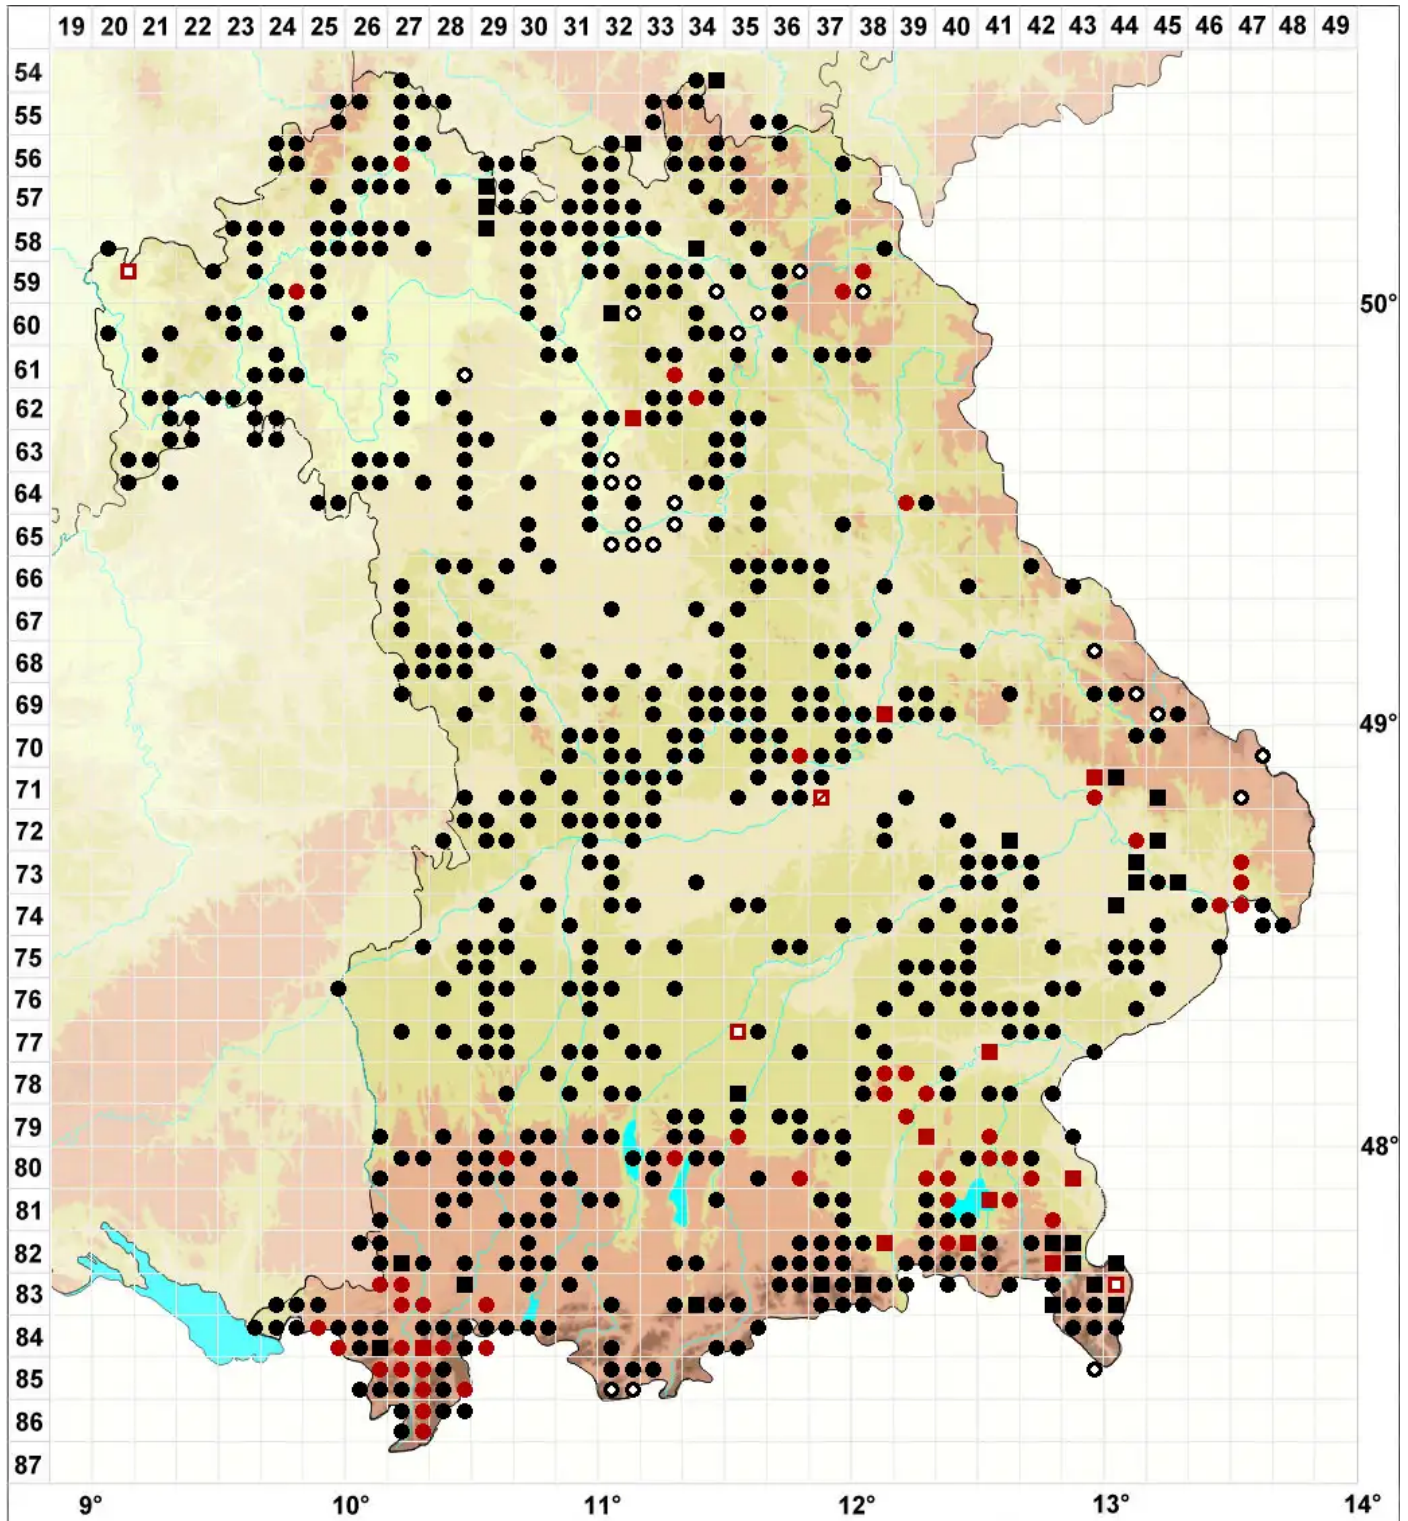

# Weissia controversa Hedw.

Zartgrünes Perlmoos

Legende:

**Symbole:**

Ausgefülltes Symbol:  
Zeitraum von 1980 bis heute (Aktuelle Angabe)

Leeres Symbol:  
Zeitraum vor 1980 (Altangabe)

Quadrat: Herbarbeleg