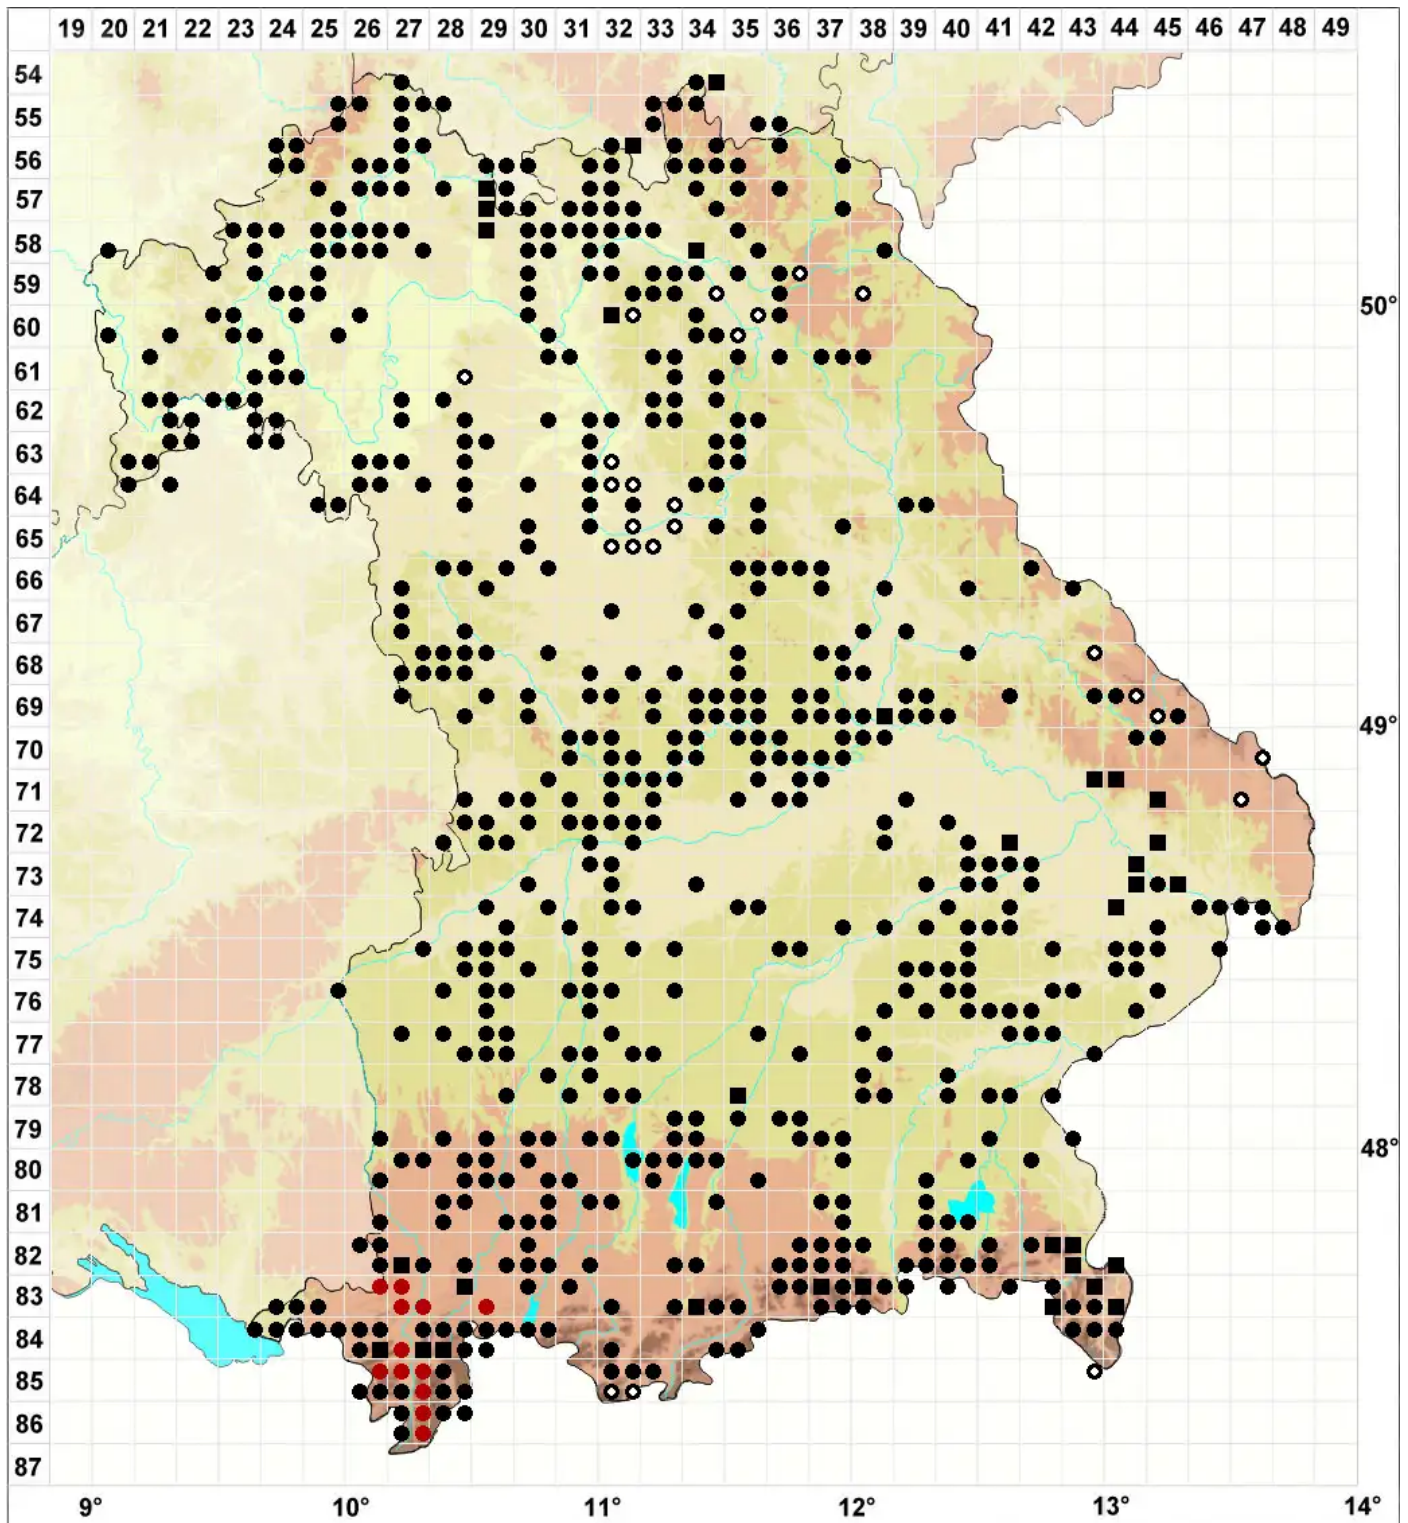

Weissia controversa Hedw. var. controversa

Echtes Zartgrünes Perlmoos

Legende:

Symbole:

Ausgefülltes Symbol:
Zeitraum von 1980 bis heute (Aktuelle Angabe)

Leeres Symbol:
Zeitraum vor 1980 (Altangabe)

Quadrat: Herbarbeleg