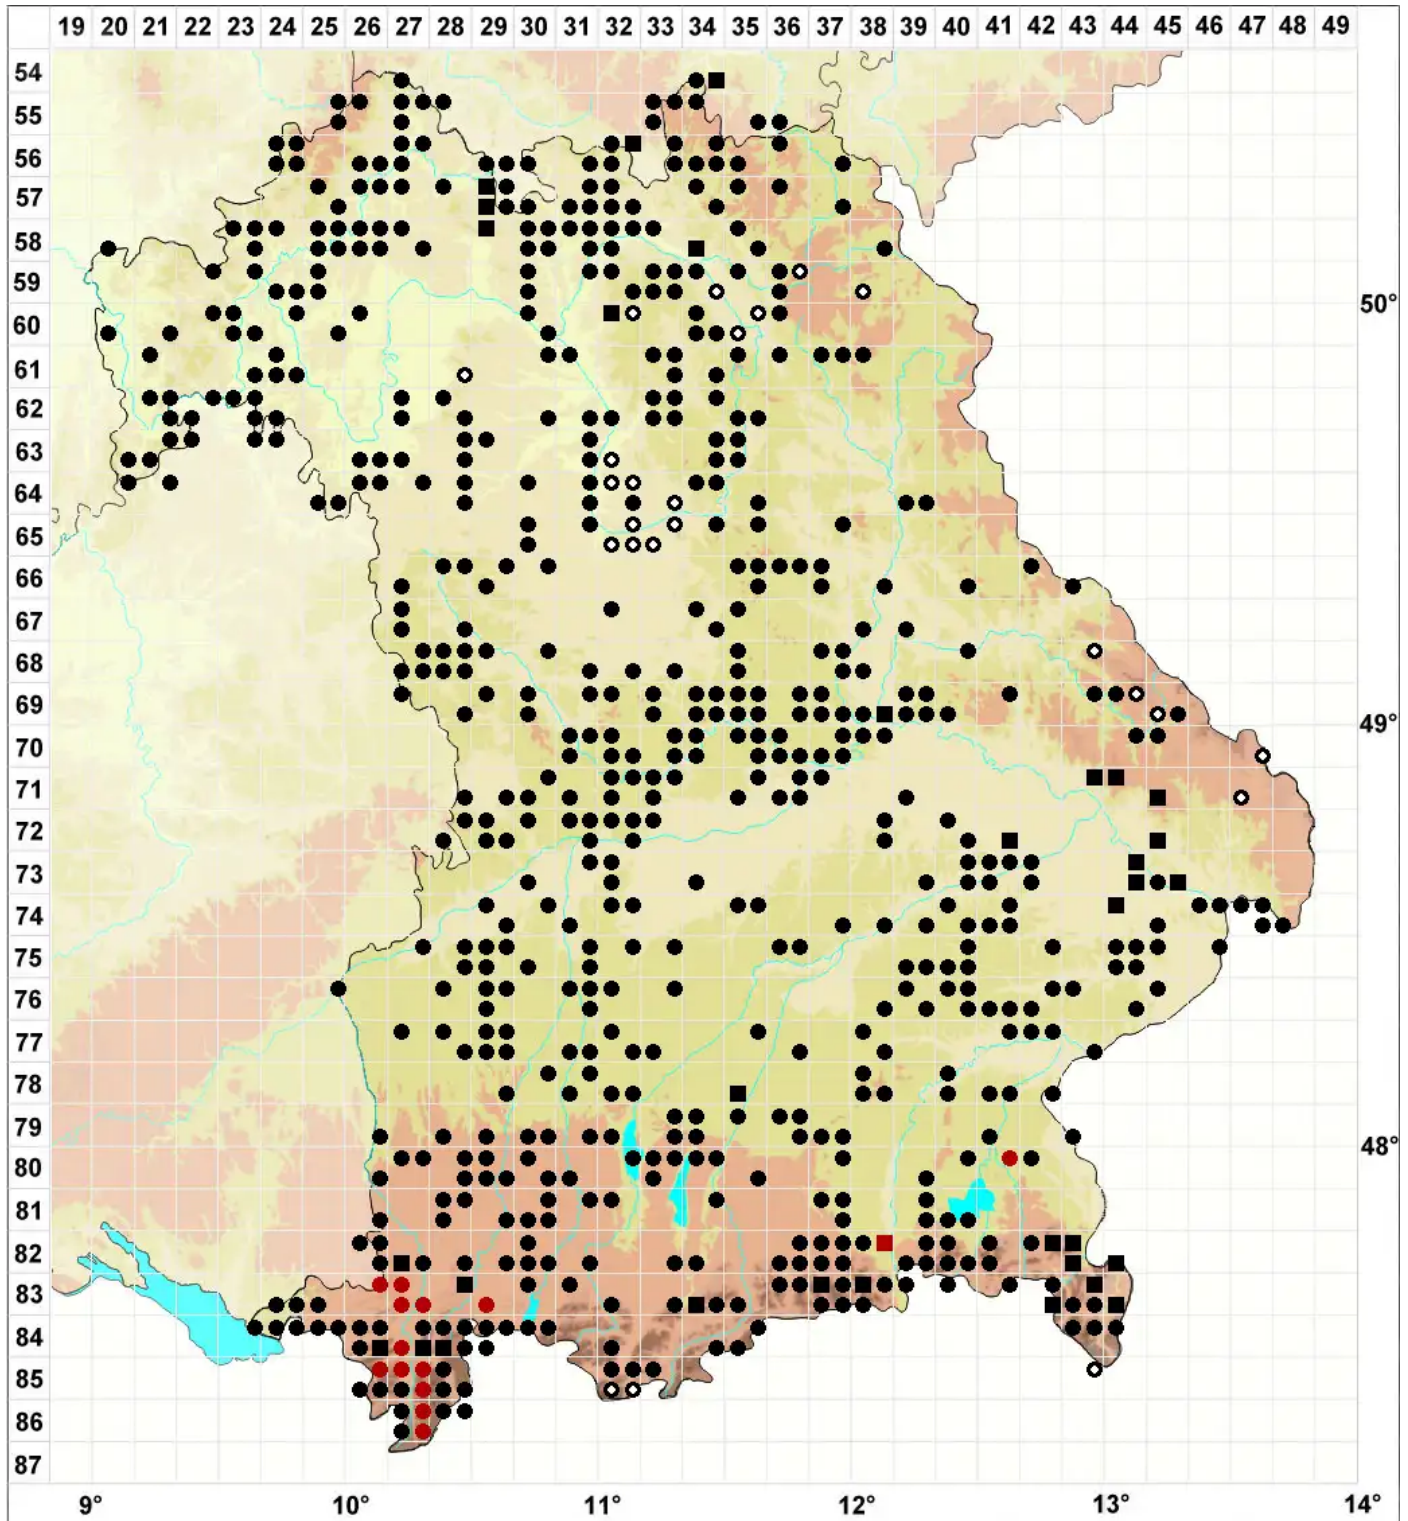

Weissia controversa Hedw. var. controversa

Echtes Zartgrünes Perlmoos

Legende:

Symbole:
Ausgefülltes Symbol:
Zeitraum von 1980 bis heute (Aktuelle Angabe)
Leeres Symbol:
Zeitraum vor 1980 (Altangabe)
Quadrat: Herbarbeleg