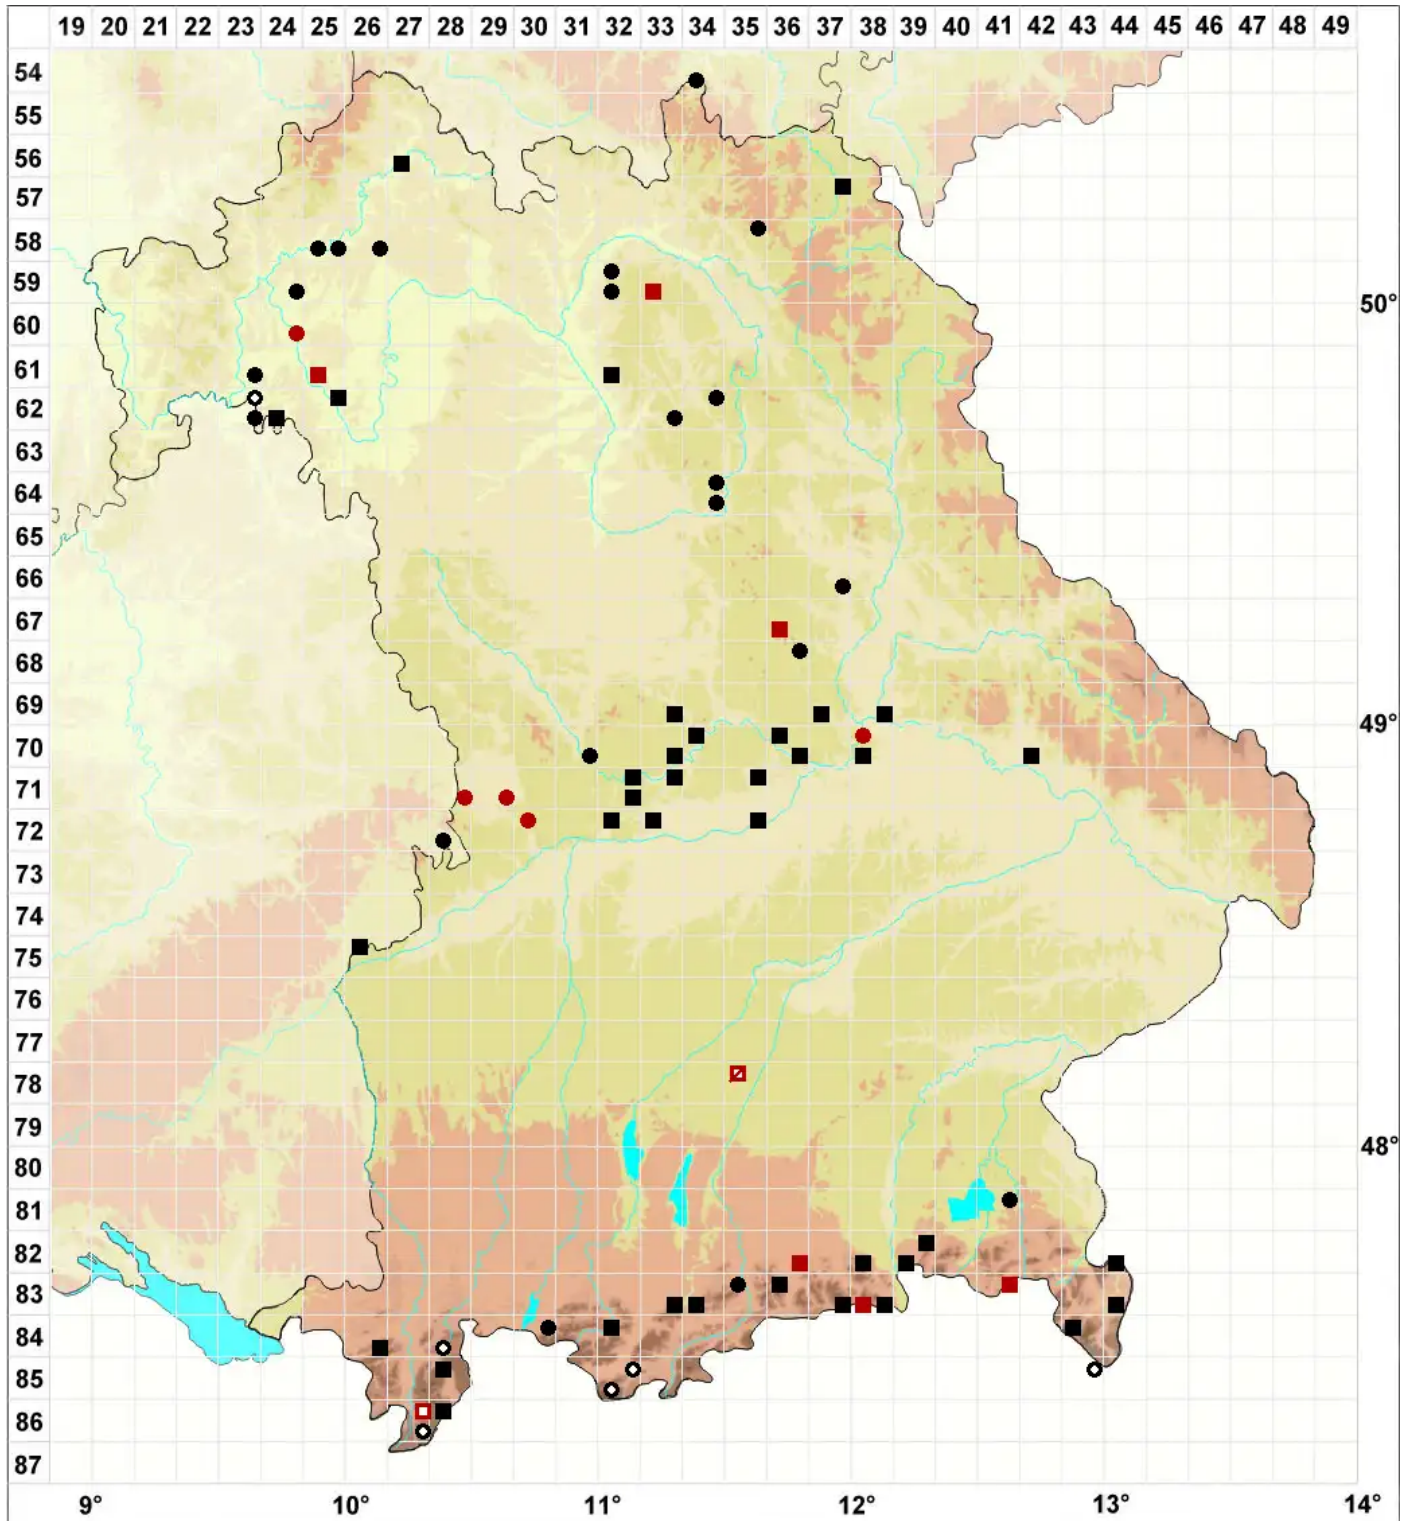

# Weissia fallax Sehm.

## Täuschendes Perlmoos

Legende:

- Symbole:**
- Ausgefülltes Symbol:  
Zeitraum von 1980 bis heute (Aktuelle Angabe)
  - Leeres Symbol:  
Zeitraum vor 1980 (Altangabe)
  - Quadrat: Herbarbeleg