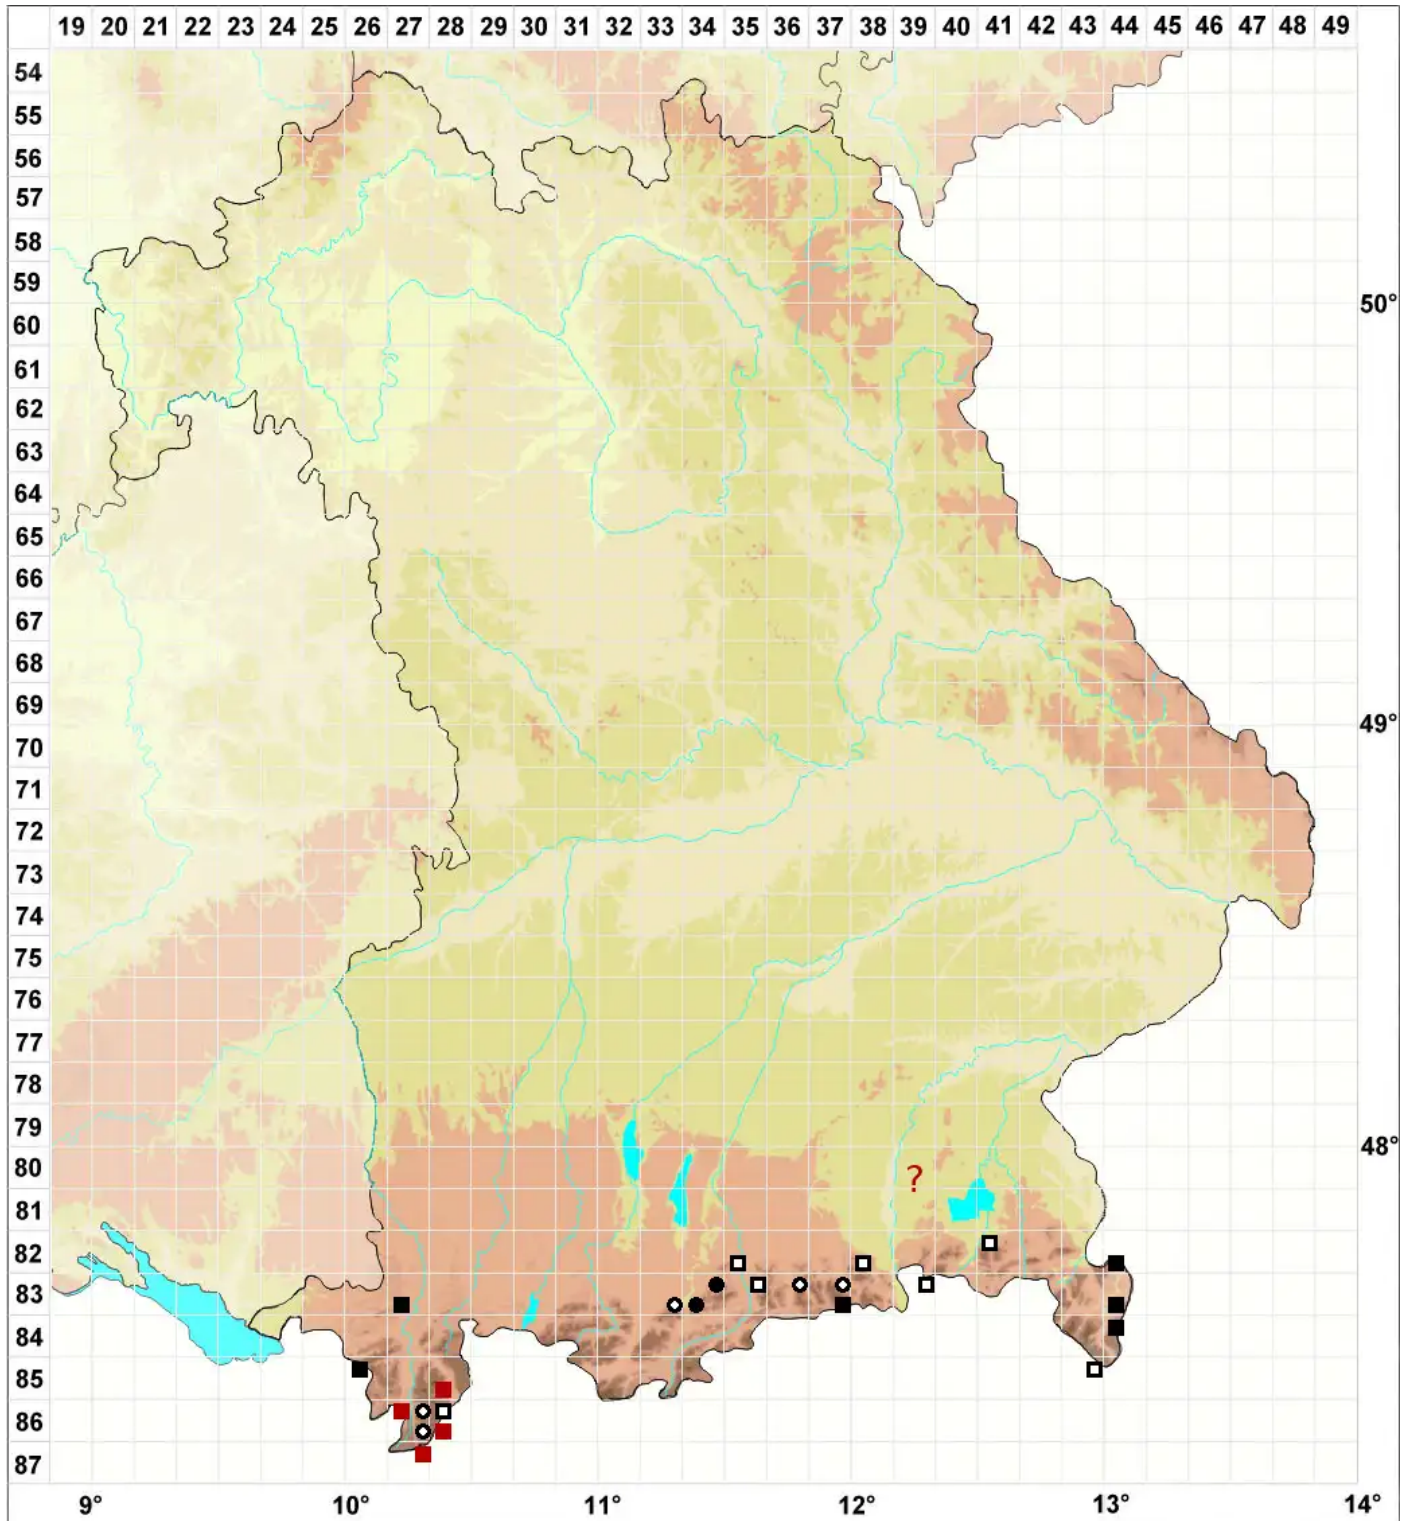

Weissia wimmeriana (Sendtn.) Bruch & Schimp.

Wimmers Perlmoos, Einhäusiges Perlmoos, Wimmers Perlmoos

Legende:

Symbole:

Ausgefülltes Symbol:
Zeitraum von 1980 bis heute (Aktuelle Angabe)

Leeres Symbol:
Zeitraum vor 1980 (Altangabe)

Quadrat: Herbarbeleg