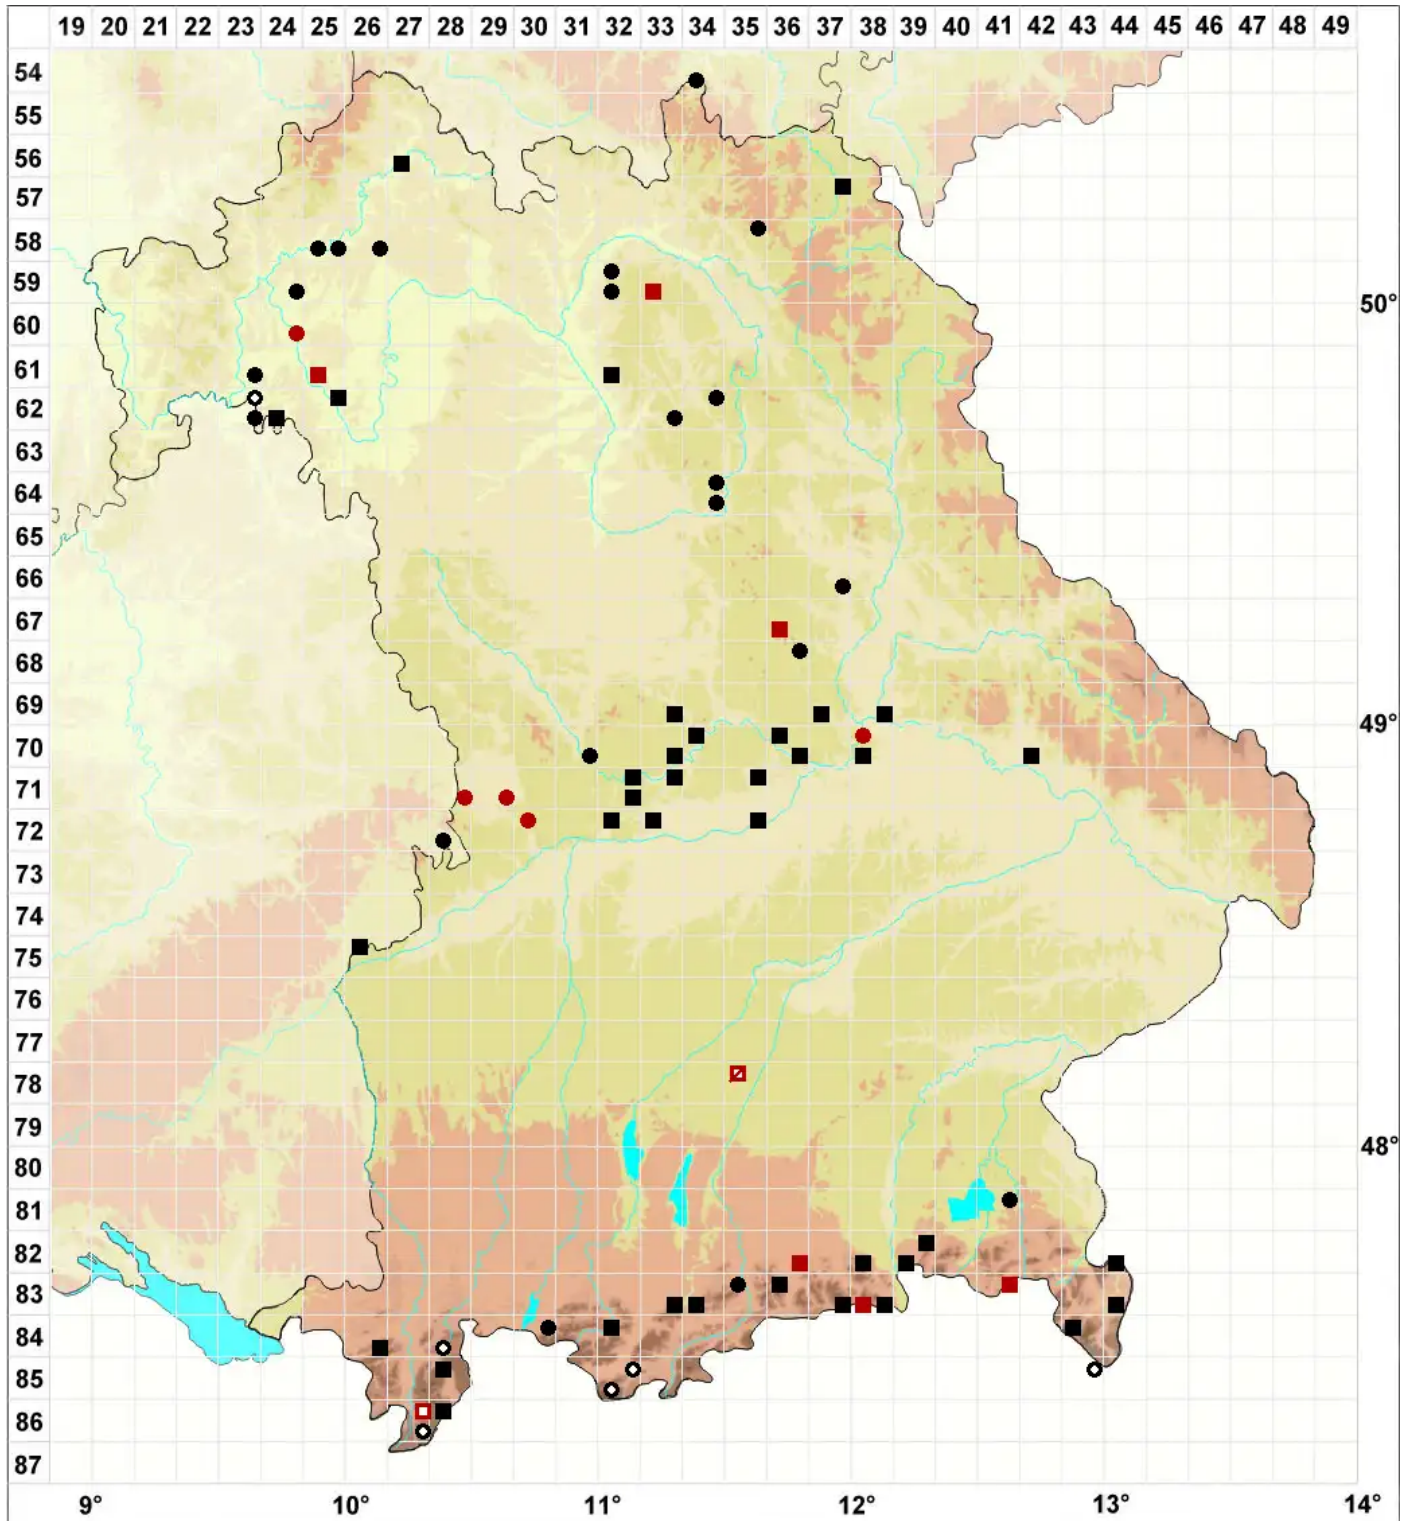

Weissia fallax Sehm.

Täuschendes Perlmoos

Legende:

- Symbole:**
- Ausgefülltes Symbol:
Zeitraum von 1980 bis heute (Aktuelle Angabe)
 - Leeres Symbol:
Zeitraum vor 1980 (Altangabe)
 - Quadrat: Herbarbeleg