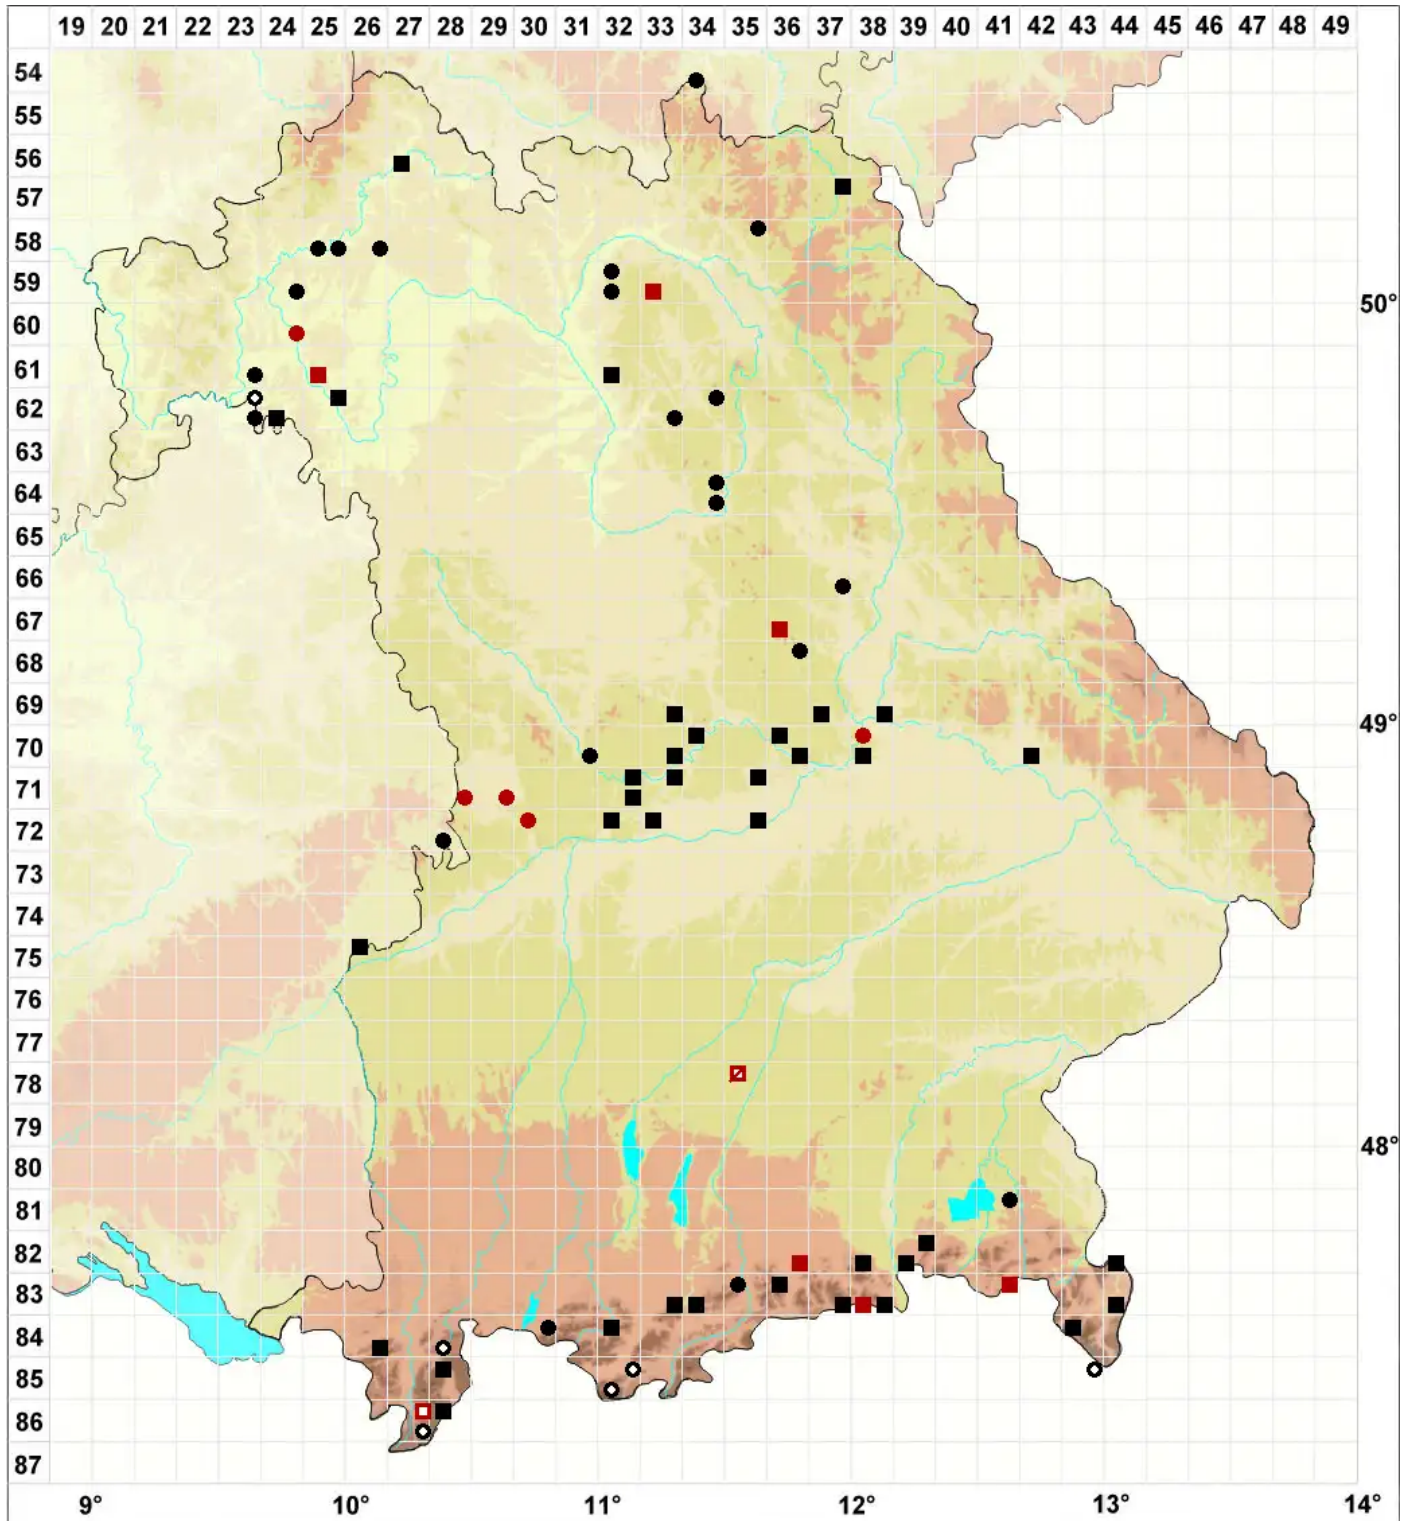

# Weissia fallax Sehm.

## Täuschendes Perlmoos

Legende:

- Symbole:**  
Ausgefülltes Symbol:  
Zeitraum von 1980 bis heute (Aktuelle Angabe)  
Leeres Symbol:  
Zeitraum vor 1980 (Altangabe)  
Quadrat: Herbarbeleg