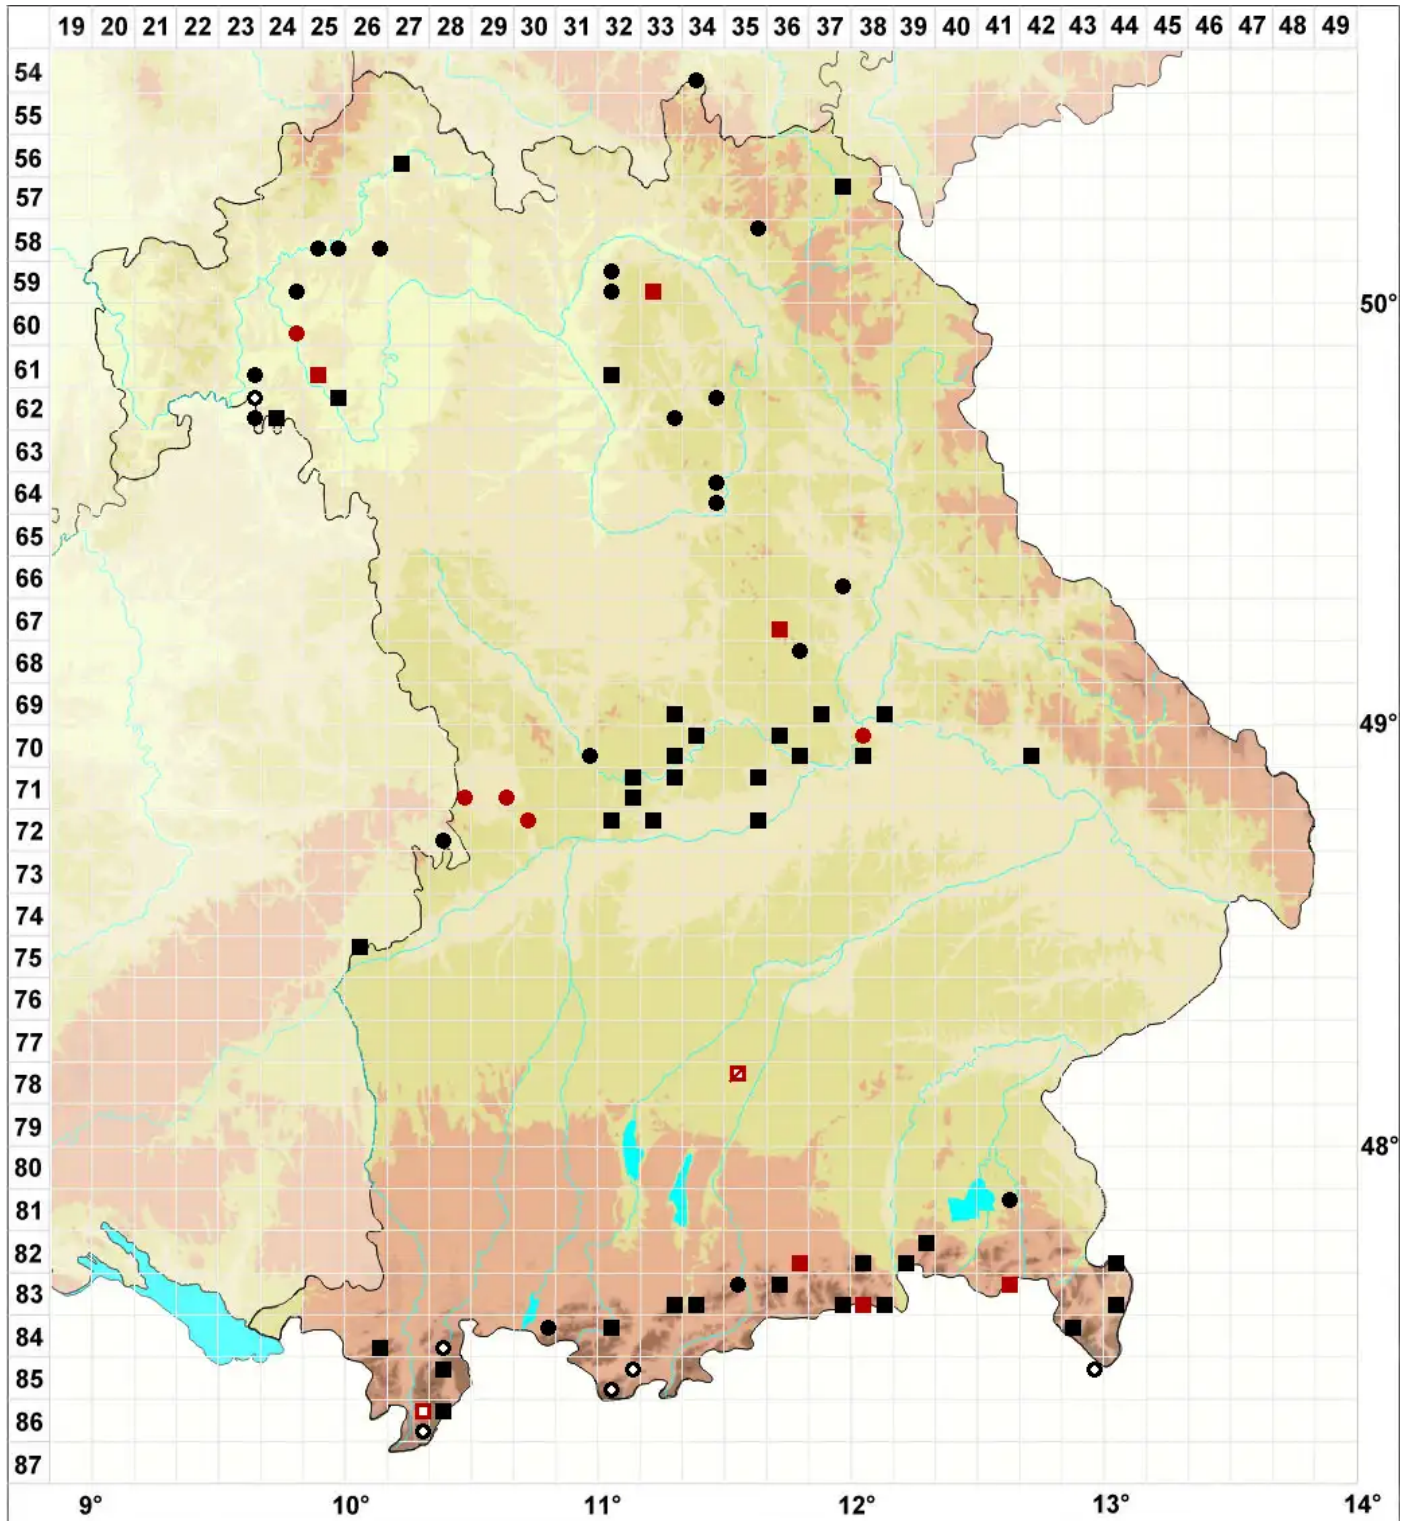

Weissia fallax Sehm.

Täuschendes Perlmoos

Legende:

Symbole:

Ausgefülltes Symbol:
Zeitraum von 1980 bis heute (Aktuelle Angabe)

Leeres Symbol:
Zeitraum vor 1980 (Altangabe)

Quadrat: Herbarbeleg