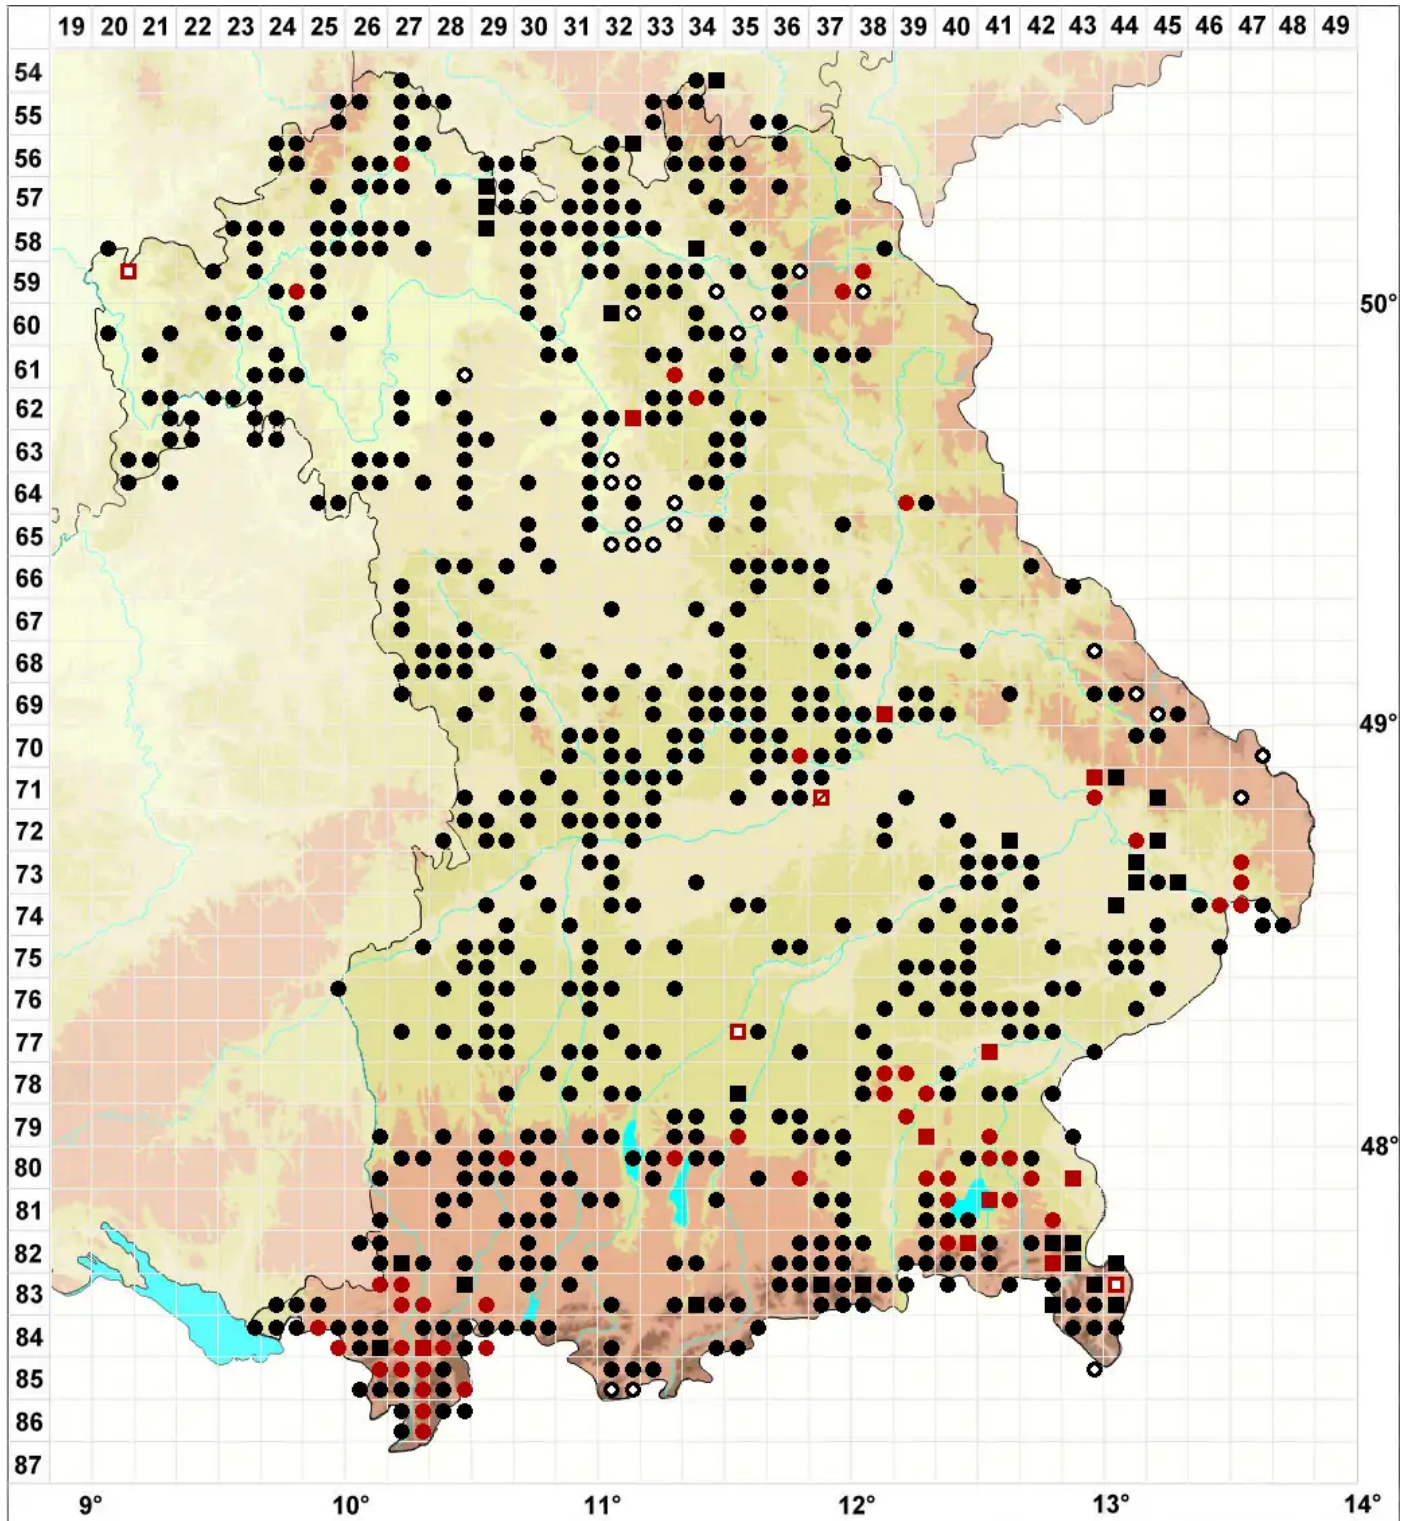

Weissia controversa Hedw.

Zartgrünes Perlmoos

Legende:

- Symbole:**
- Ausgefülltes Symbol:
Zeitraum von 1980 bis heute (Aktuelle Angabe)
 - Leeres Symbol:
Zeitraum vor 1980 (Altangabe)
 - Quadrat: Herbarbeleg