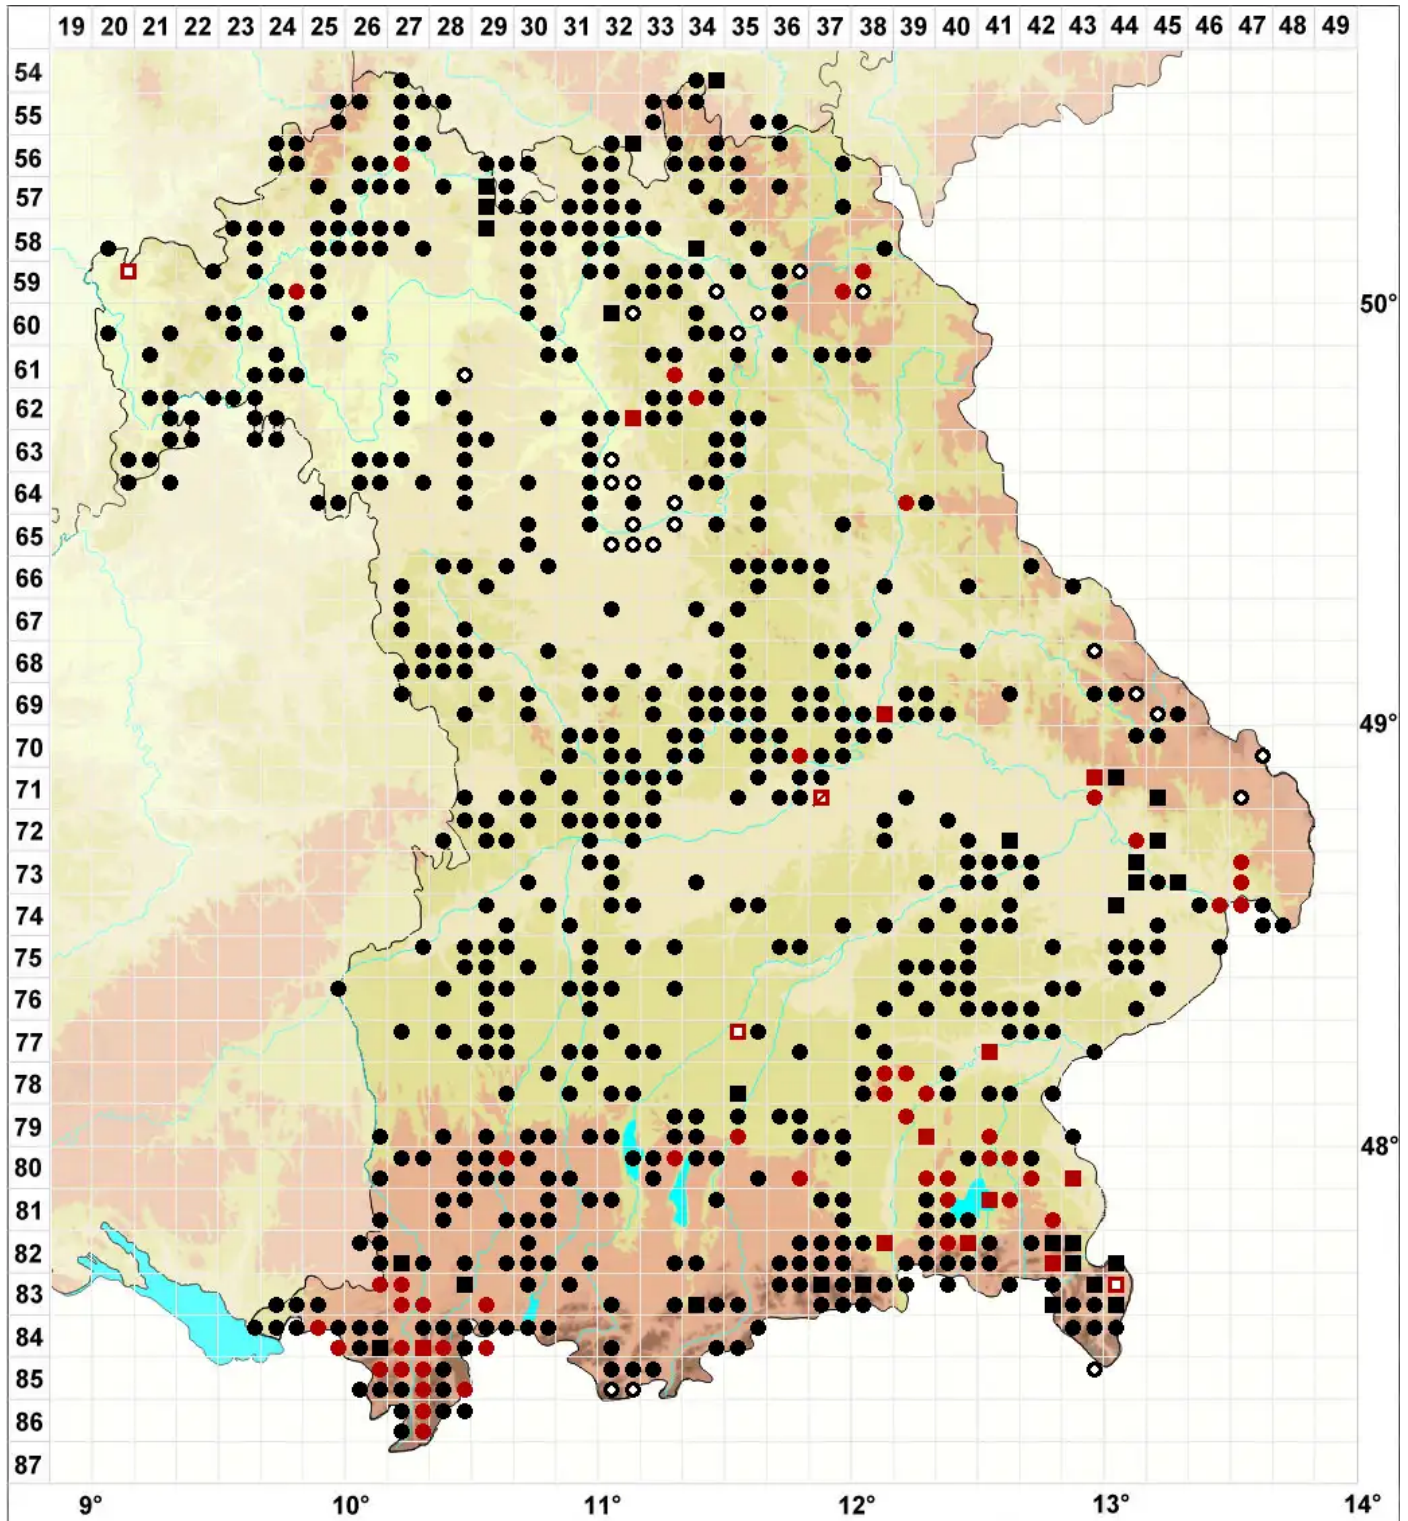

# Weissia controversa Hedw.

## Zartgrünes Perlmoos

Legende:

**Symbole:**

Ausgefülltes Symbol:  
Zeitraum von 1980 bis heute (Aktuelle Angabe)

Leeres Symbol:  
Zeitraum vor 1980 (Altangabe)

Quadrat: Herbarbeleg