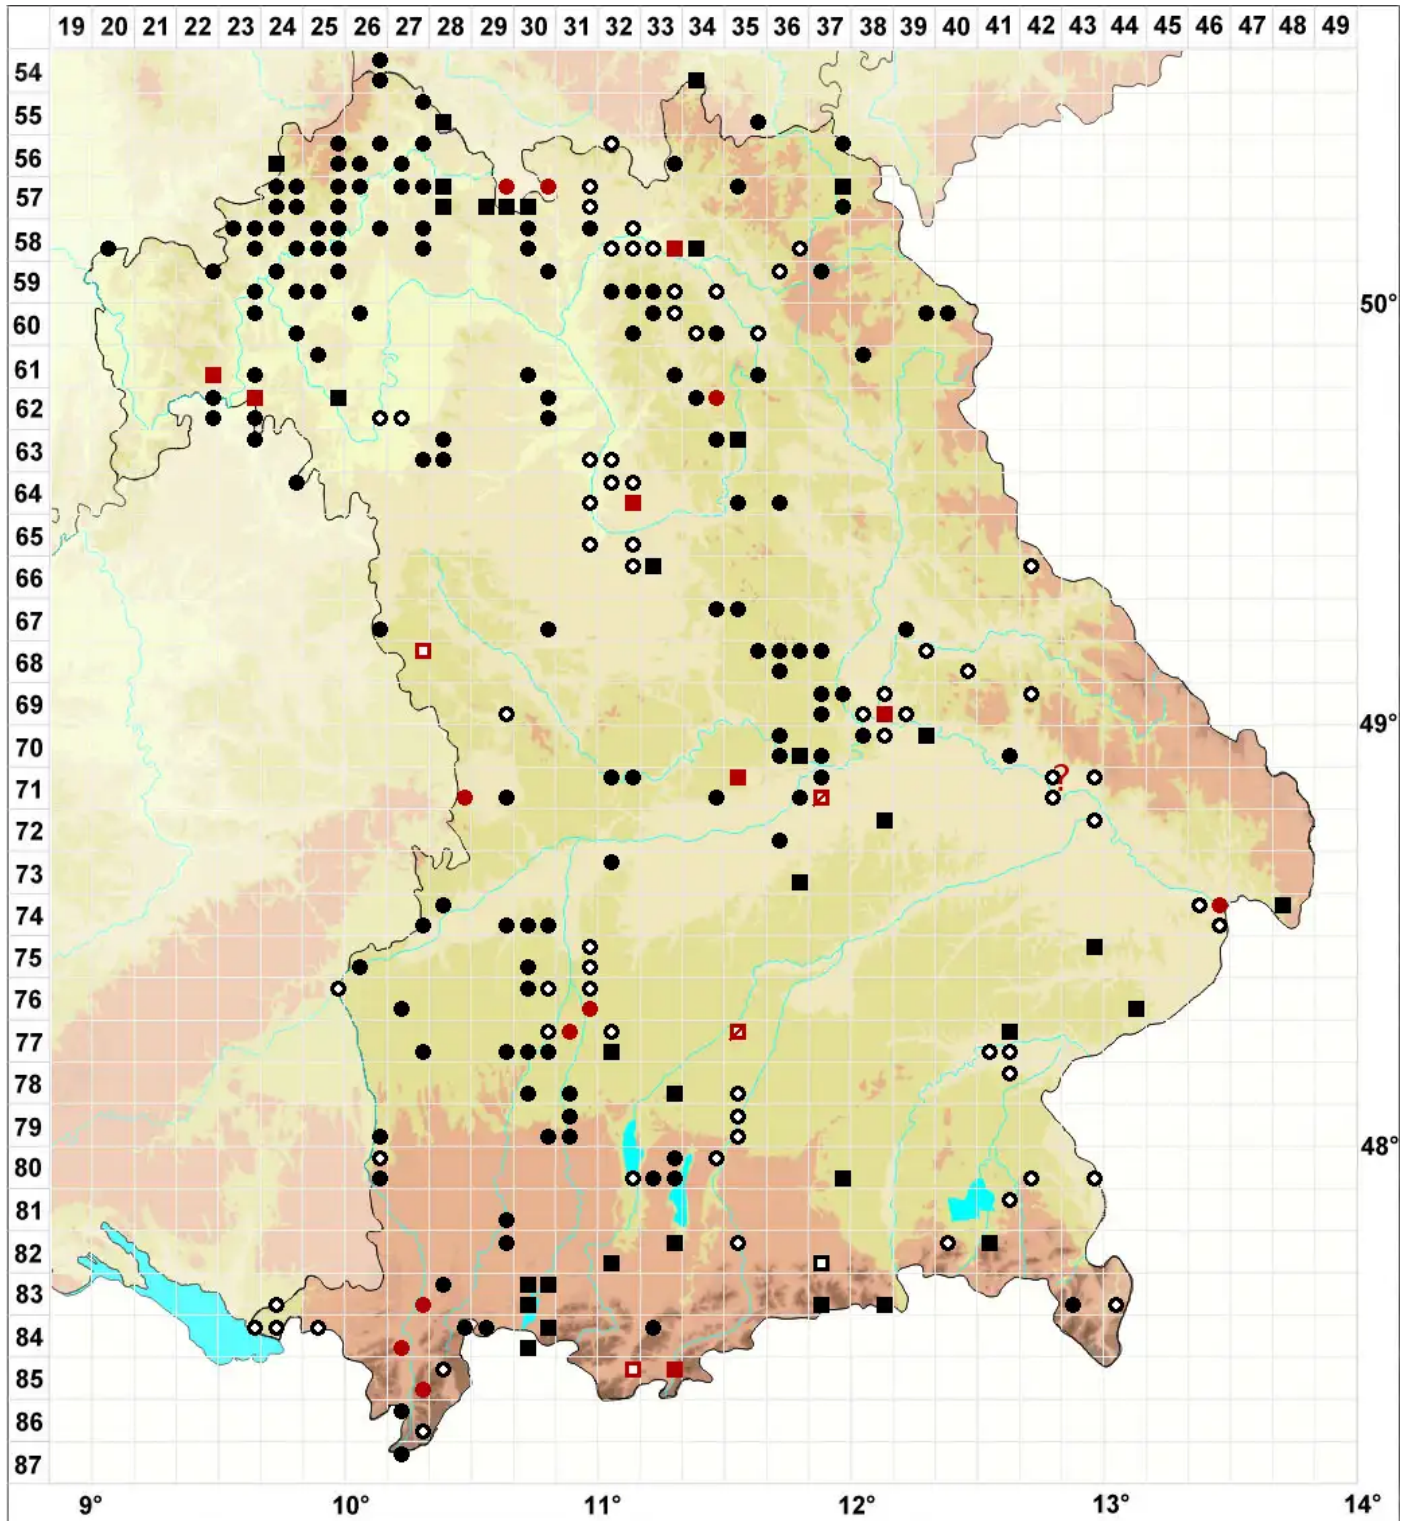

Weissia brachycarpa (Nees & Hornsch.) Jur.

Kleinmündiges Perlmoos

Legende:

- Symbole:**
- Ausgefülltes Symbol:
Zeitraum von 1980 bis heute (Aktuelle Angabe)
 - Leeres Symbol:
Zeitraum vor 1980 (Altangabe)
 - Quadrat: Herbarbeleg