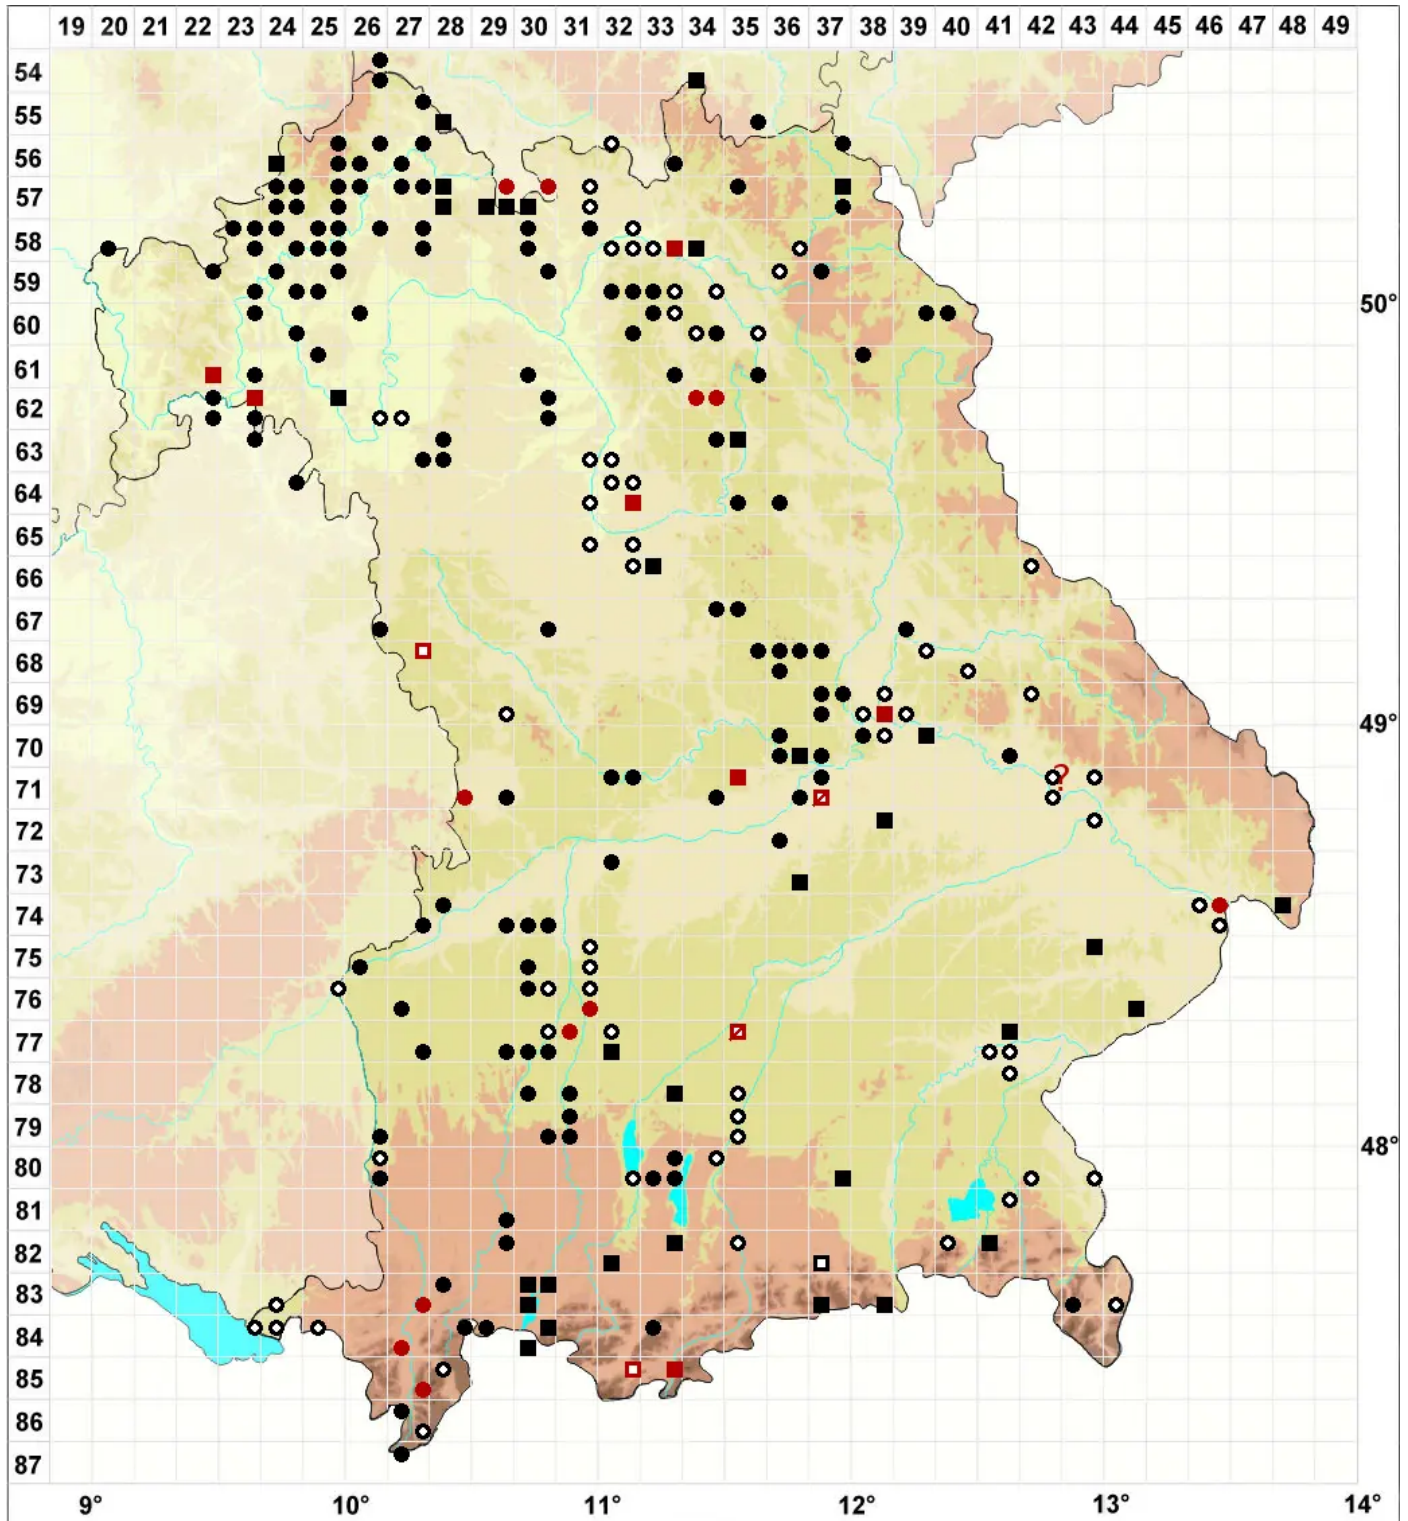

Weissia brachycarpa (Nees & Hornsch.) Jur.

Kleinmündiges Perlmoos

Legende:

- Symbole:**
- Ausgefülltes Symbol:
Zeitraum von 1980 bis heute (Aktuelle Angabe)
 - Leeres Symbol:
Zeitraum vor 1980 (Altangabe)
 - Quadrat: Herbarbeleg