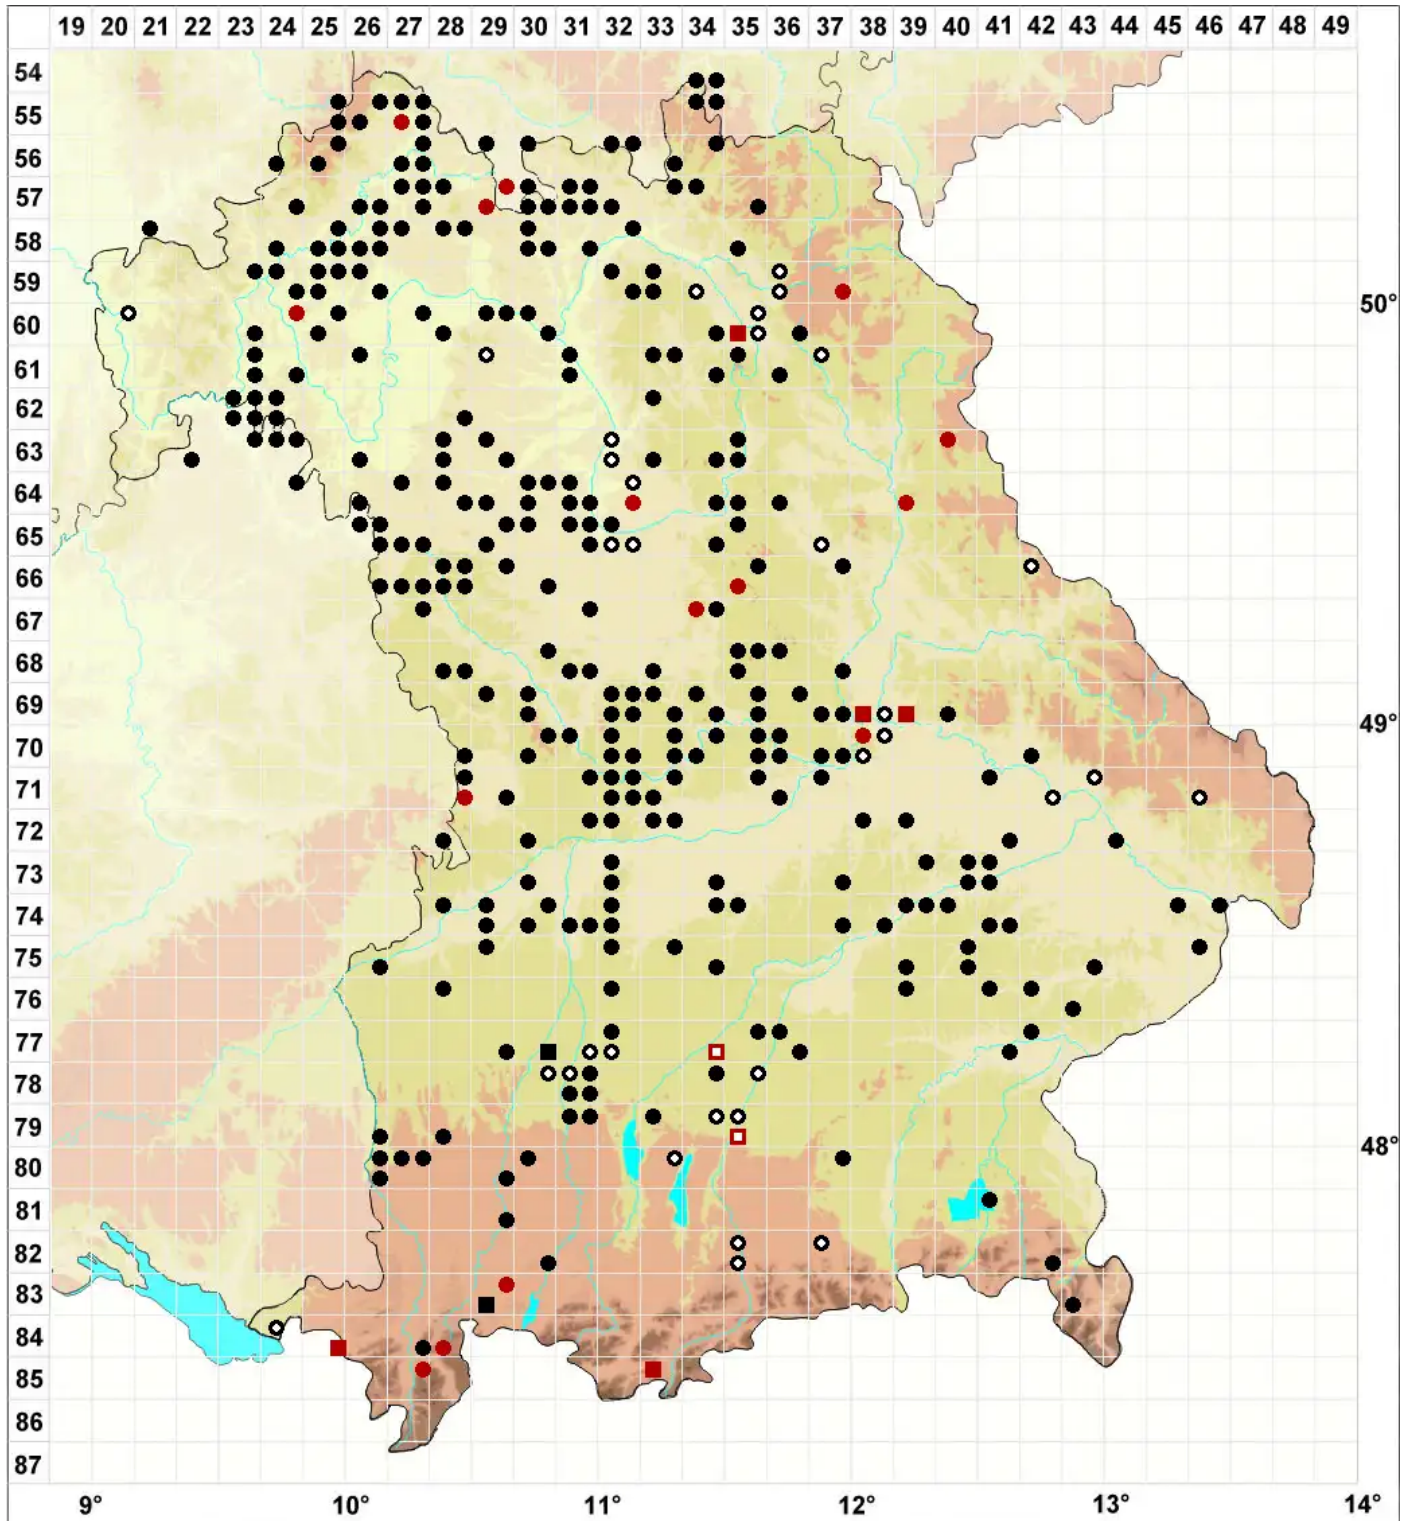

# Weissia longifolia Mitt.

## Langblättriges Perlmoos

Legende:

**Symbole:**  
Ausgefülltes Symbol:  
Zeitraum von 1980 bis heute (Aktuelle Angabe)  
Leeres Symbol:  
Zeitraum vor 1980 (Altangabe)  
Quadrat: Herbarbeleg