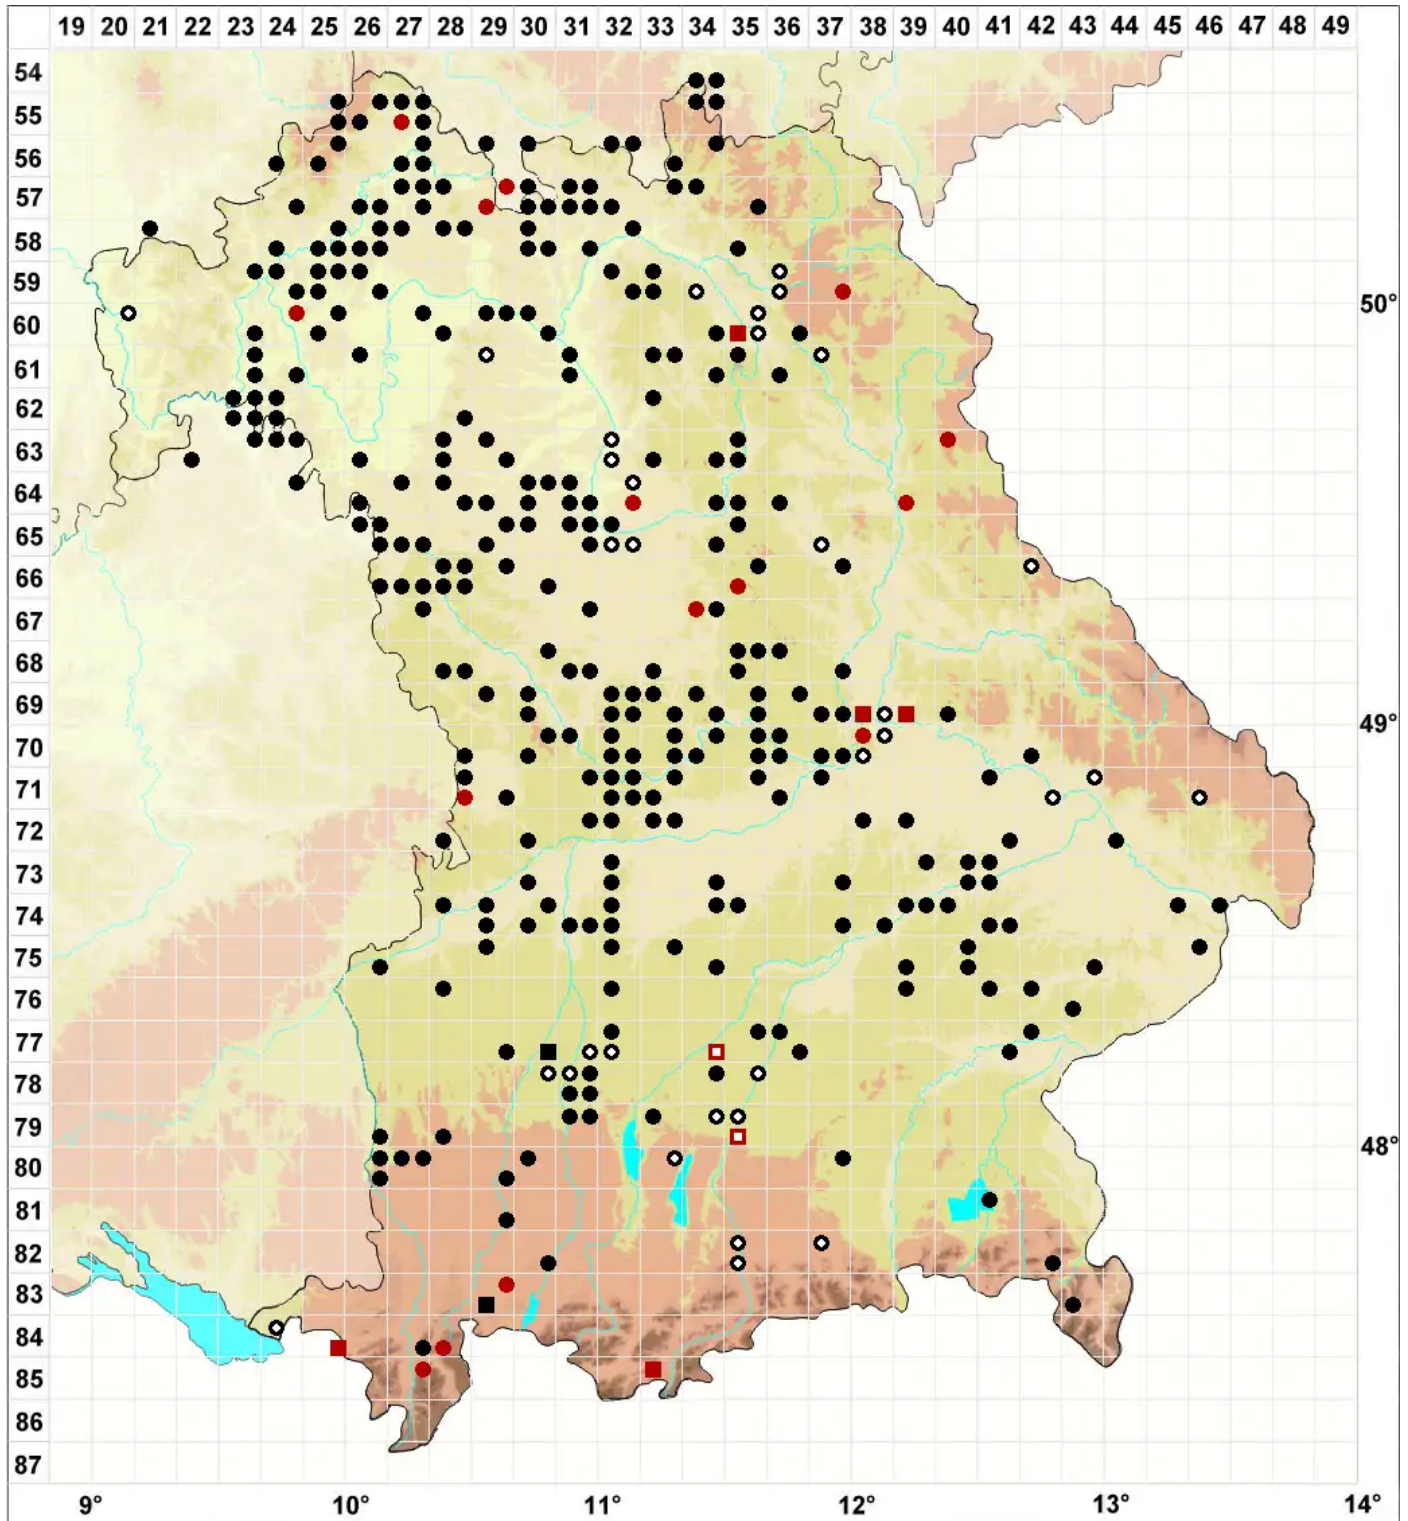

Weissia longifolia Mitt.

Langblättriges Perlmoos

Legende:

Symbole:
Ausgefülltes Symbol:
Zeitraum von 1980 bis heute (Aktuelle Angabe)
Leeres Symbol:
Zeitraum vor 1980 (Altangabe)
Quadrat: Herbarbeleg