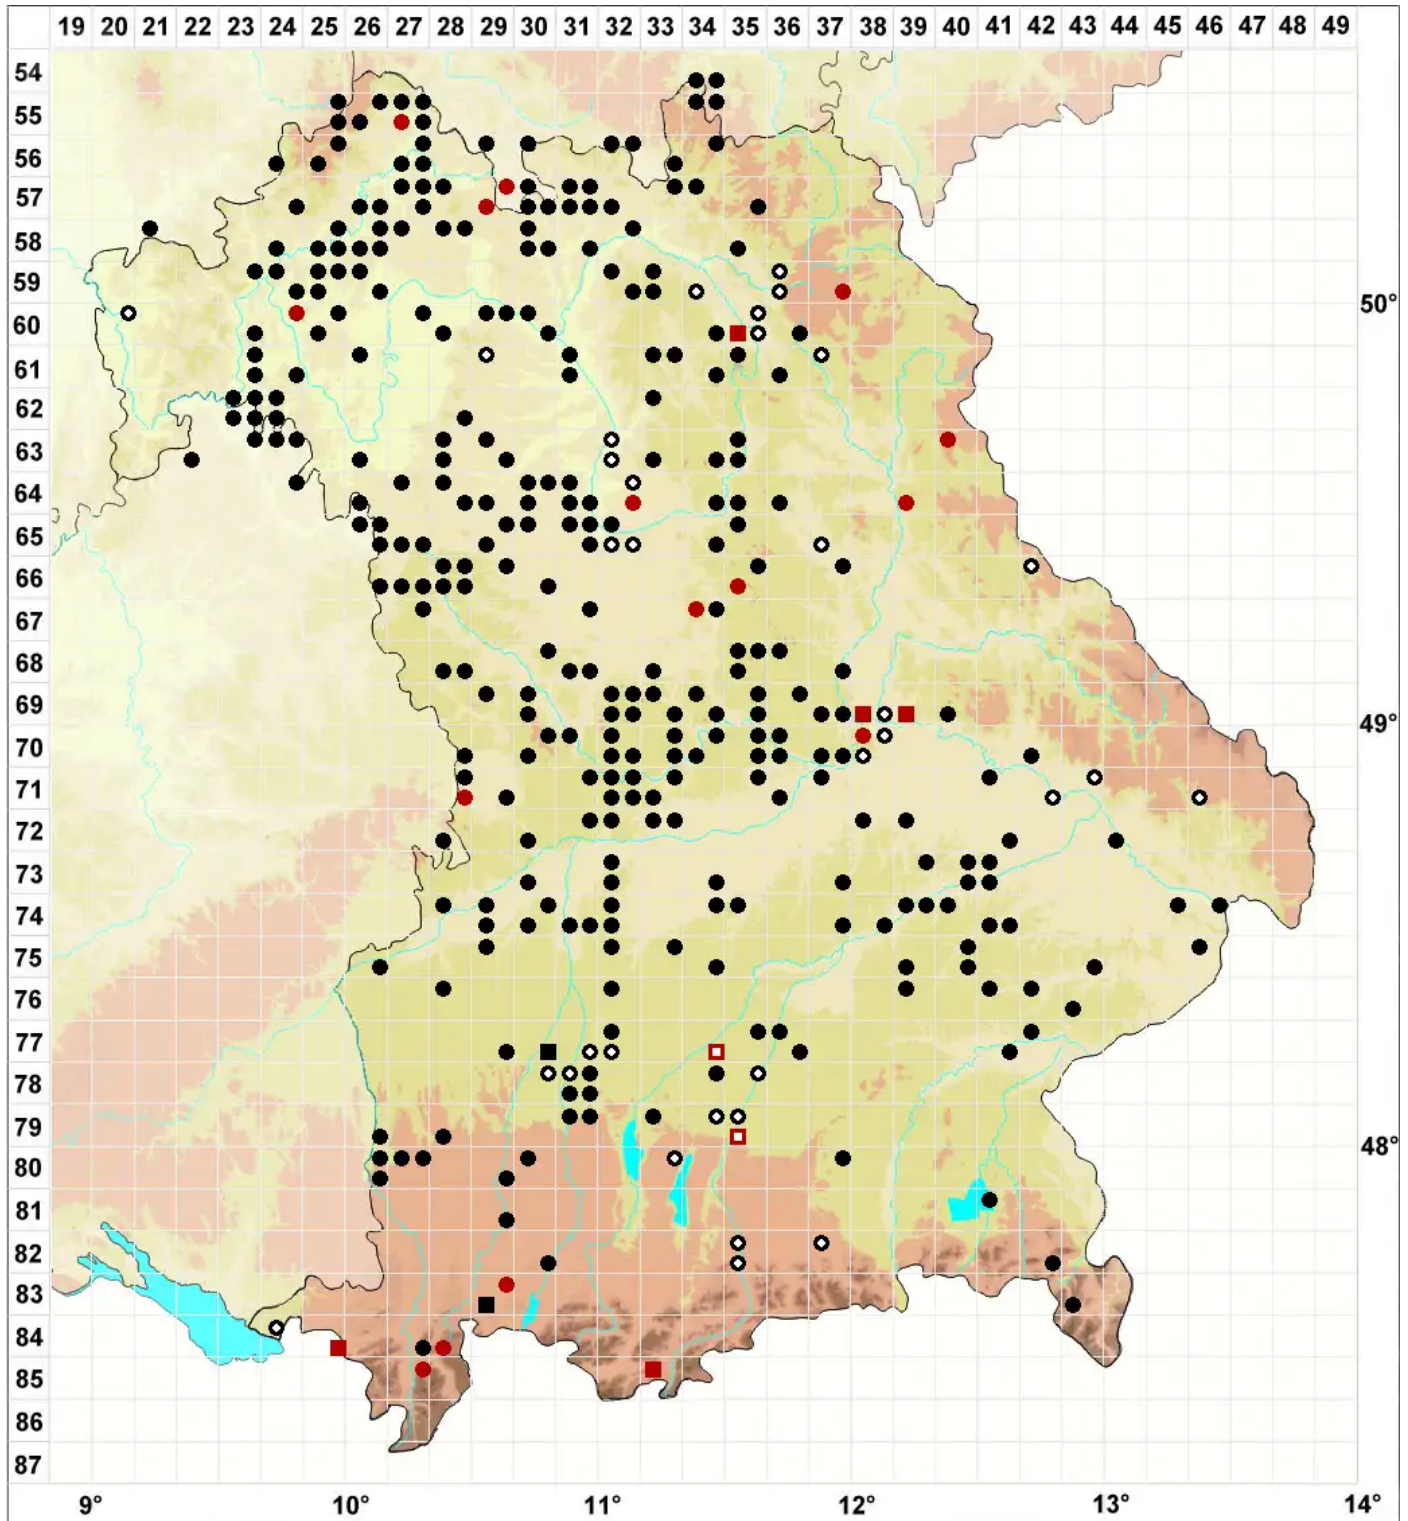

Weissia longifolia Mitt.

Langblättriges Perlmoos

Legende:

- Symbole:**
- Ausgefülltes Symbol:
Zeitraum von 1980 bis heute (Aktuelle Angabe)
 - Leeres Symbol:
Zeitraum vor 1980 (Altangabe)
 - Quadrat: Herbarbeleg