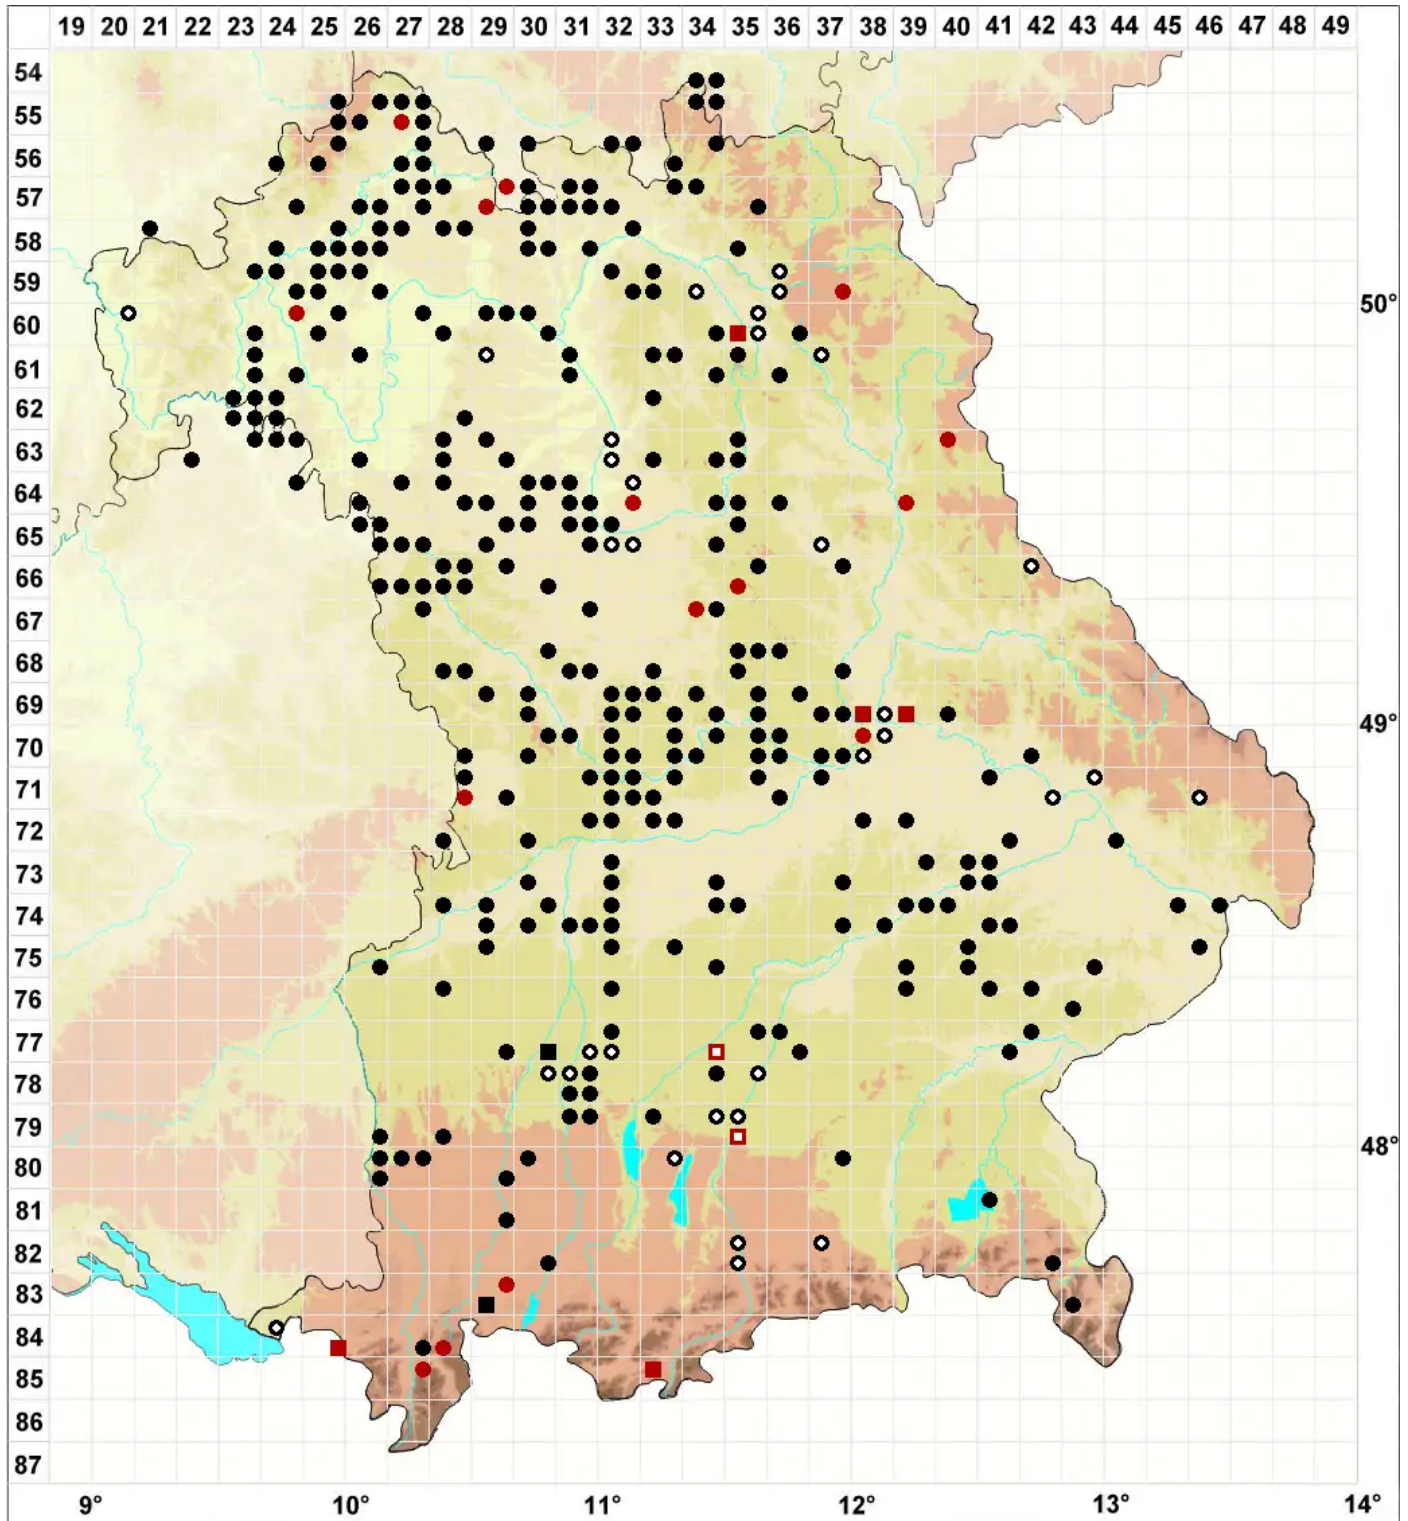

# Weissia longifolia Mitt.

## Langblättriges Perlmoos

Legende:

- Symbole:**
- Ausgefülltes Symbol:  
Zeitraum von 1980 bis heute (Aktuelle Angabe)
  - Leeres Symbol:  
Zeitraum vor 1980 (Altangabe)
  - Quadrat: Herbarbeleg