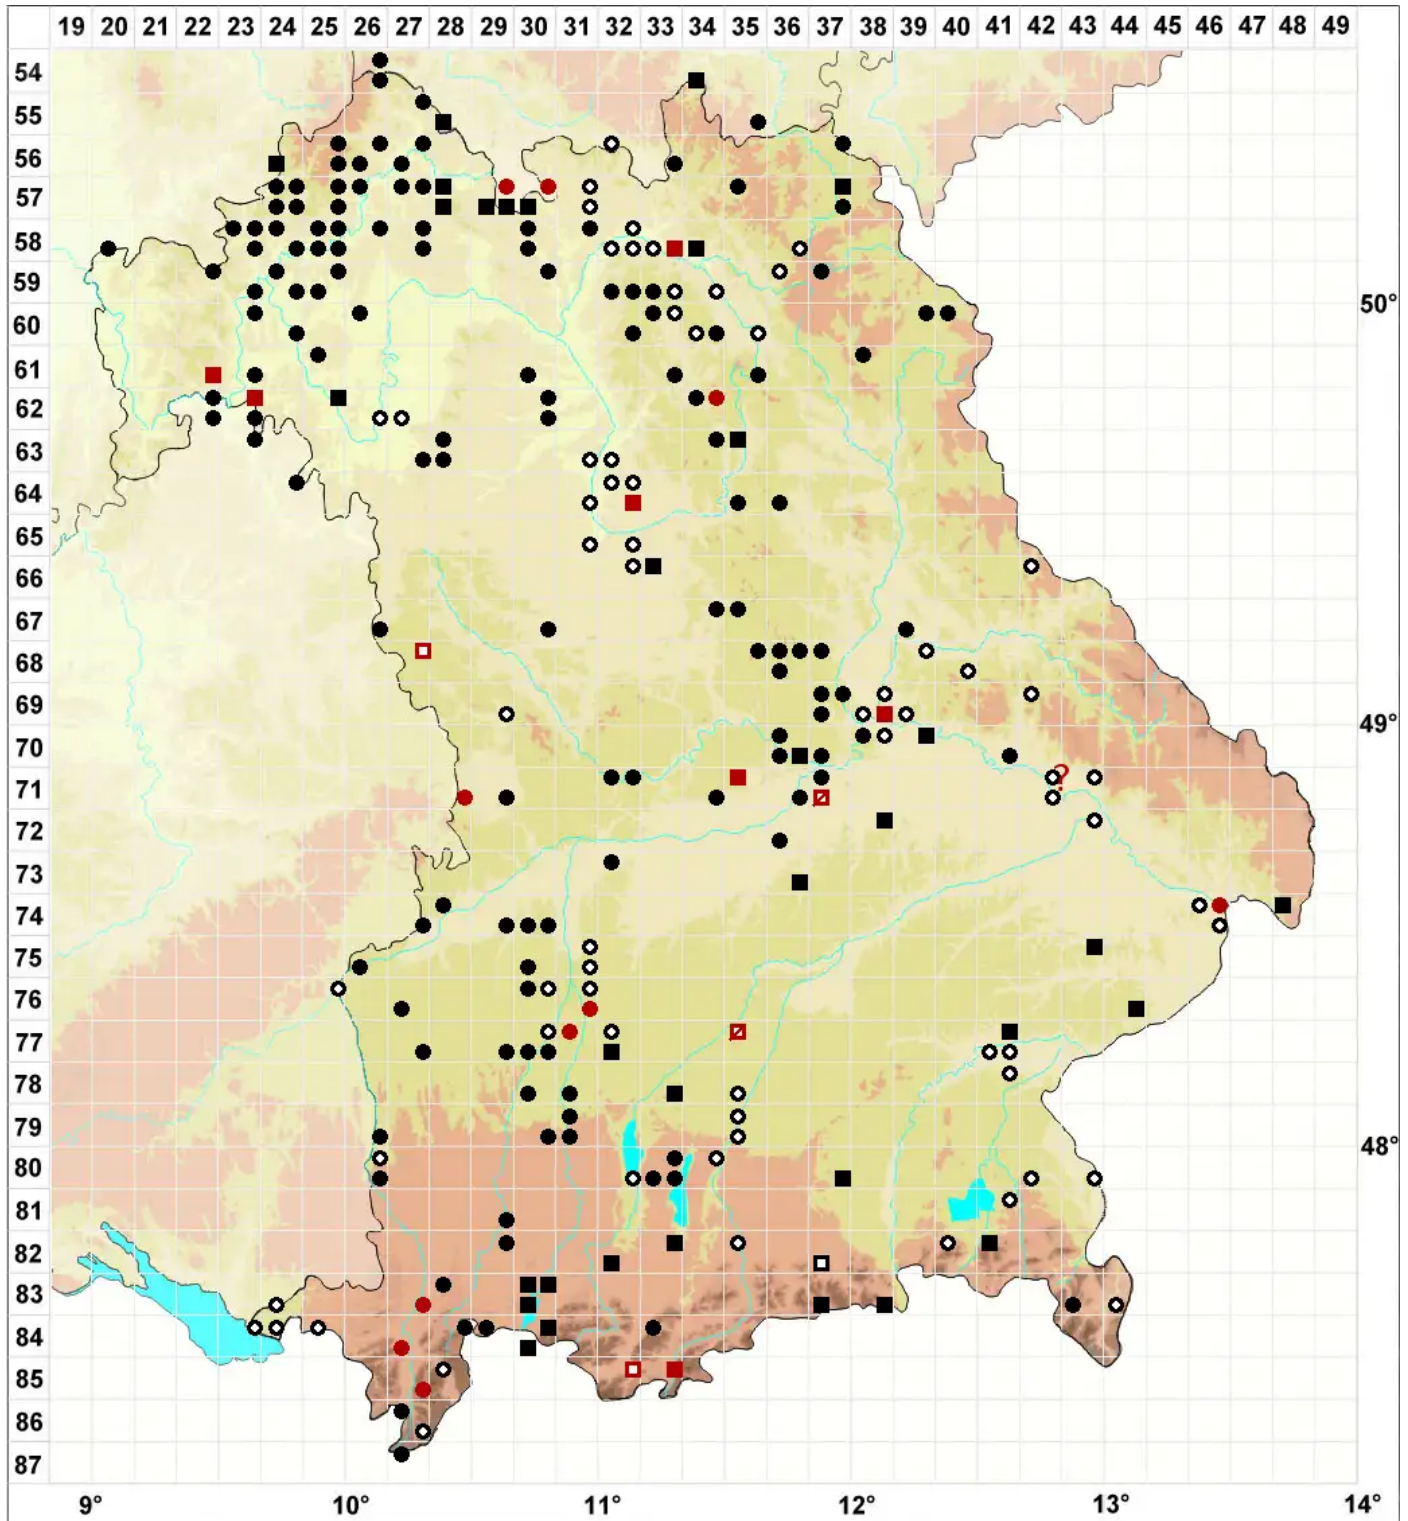

# Weissia brachycarpa (Nees & Hornsch.) Jur.

## Kleinmündiges Perlmoos

Legende:

**Symbole:**  
Ausgefülltes Symbol:  
Zeitraum von 1980 bis heute (Aktuelle Angabe)  
Leeres Symbol:  
Zeitraum vor 1980 (Altangabe)  
Quadrat: Herbarbeleg