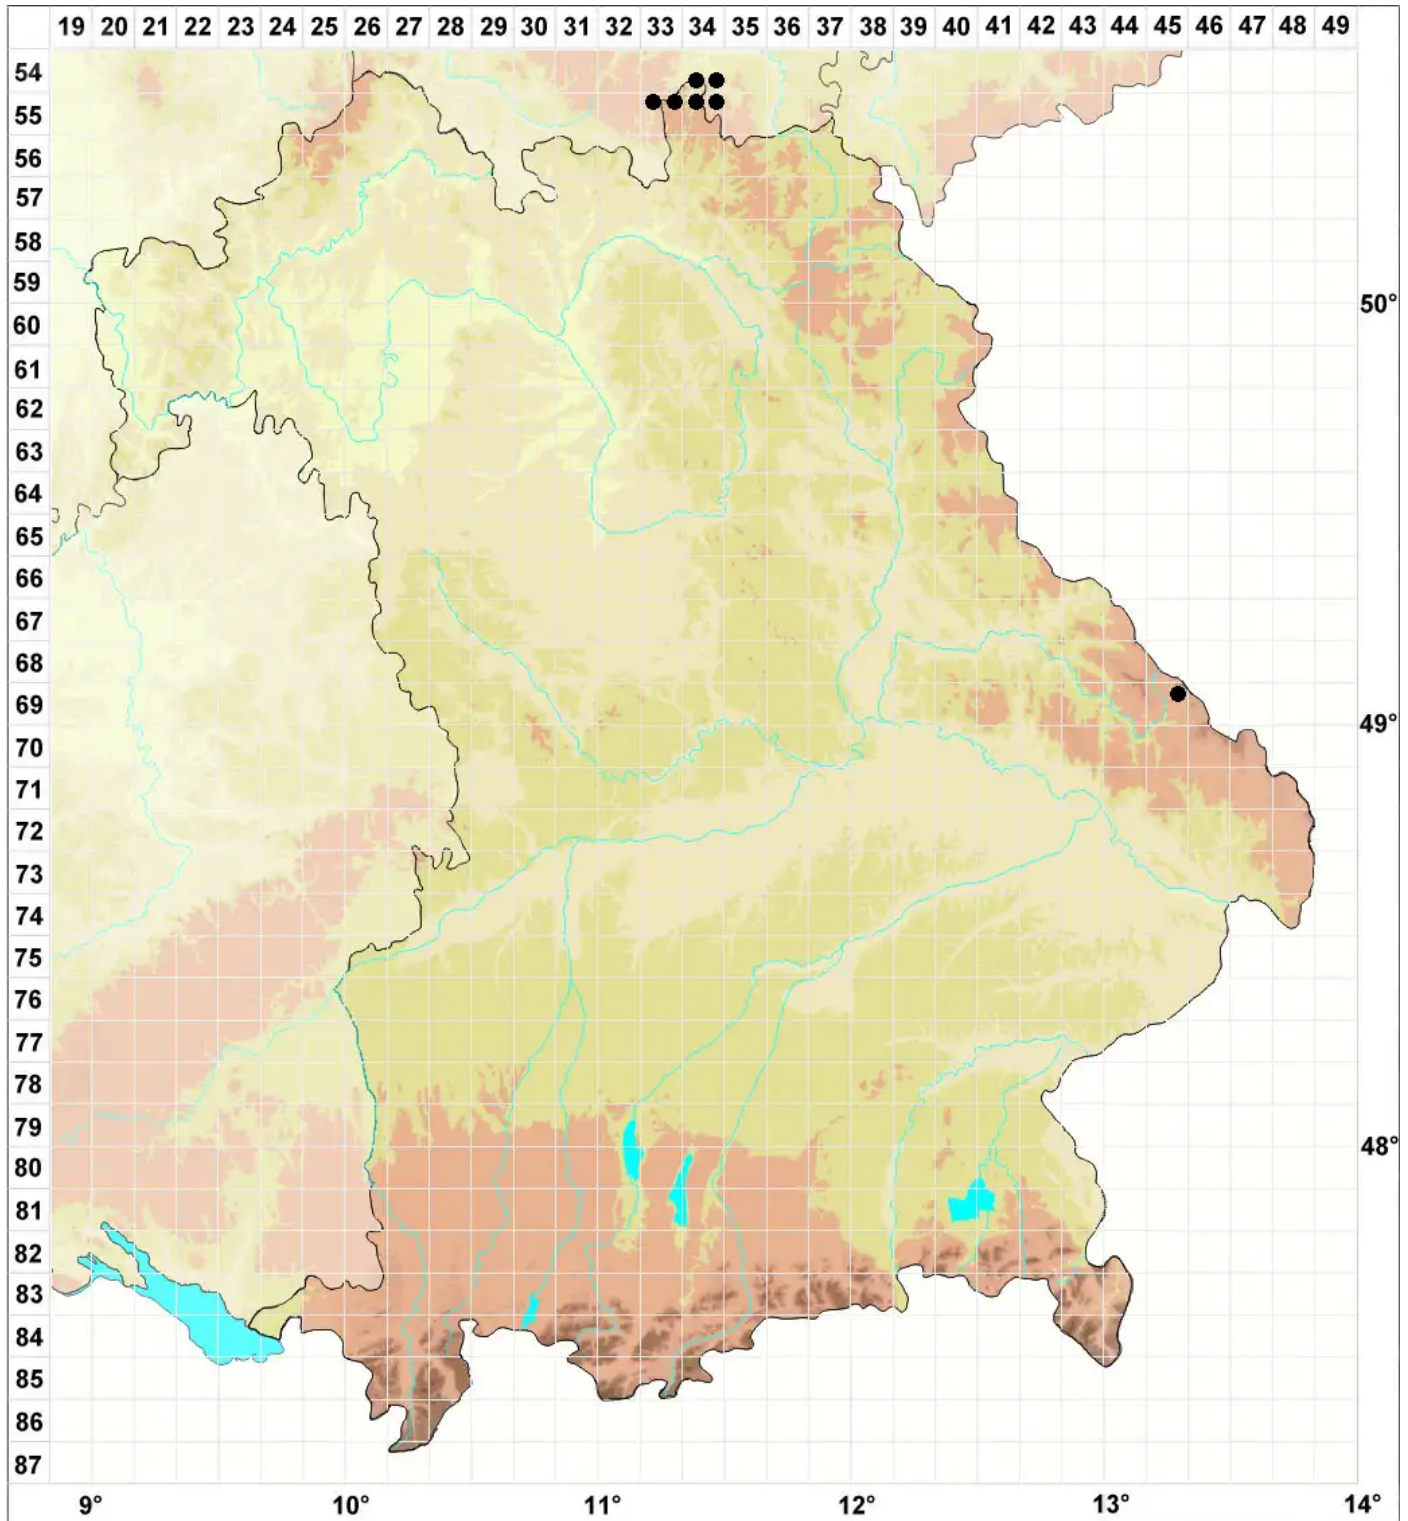

Mielichhoferia mielichhoferiana (Funck) Loeske

Erzmoos, Echtes Mielichhofermoos

Legende:

- Symbole:**
- Ausgefülltes Symbol:
Zeitraum von 1980 bis heute (Aktuelle Angabe)
 - Leeres Symbol:
Zeitraum vor 1980 (Altangabe)
 - Quadrat: Herbarbeleg