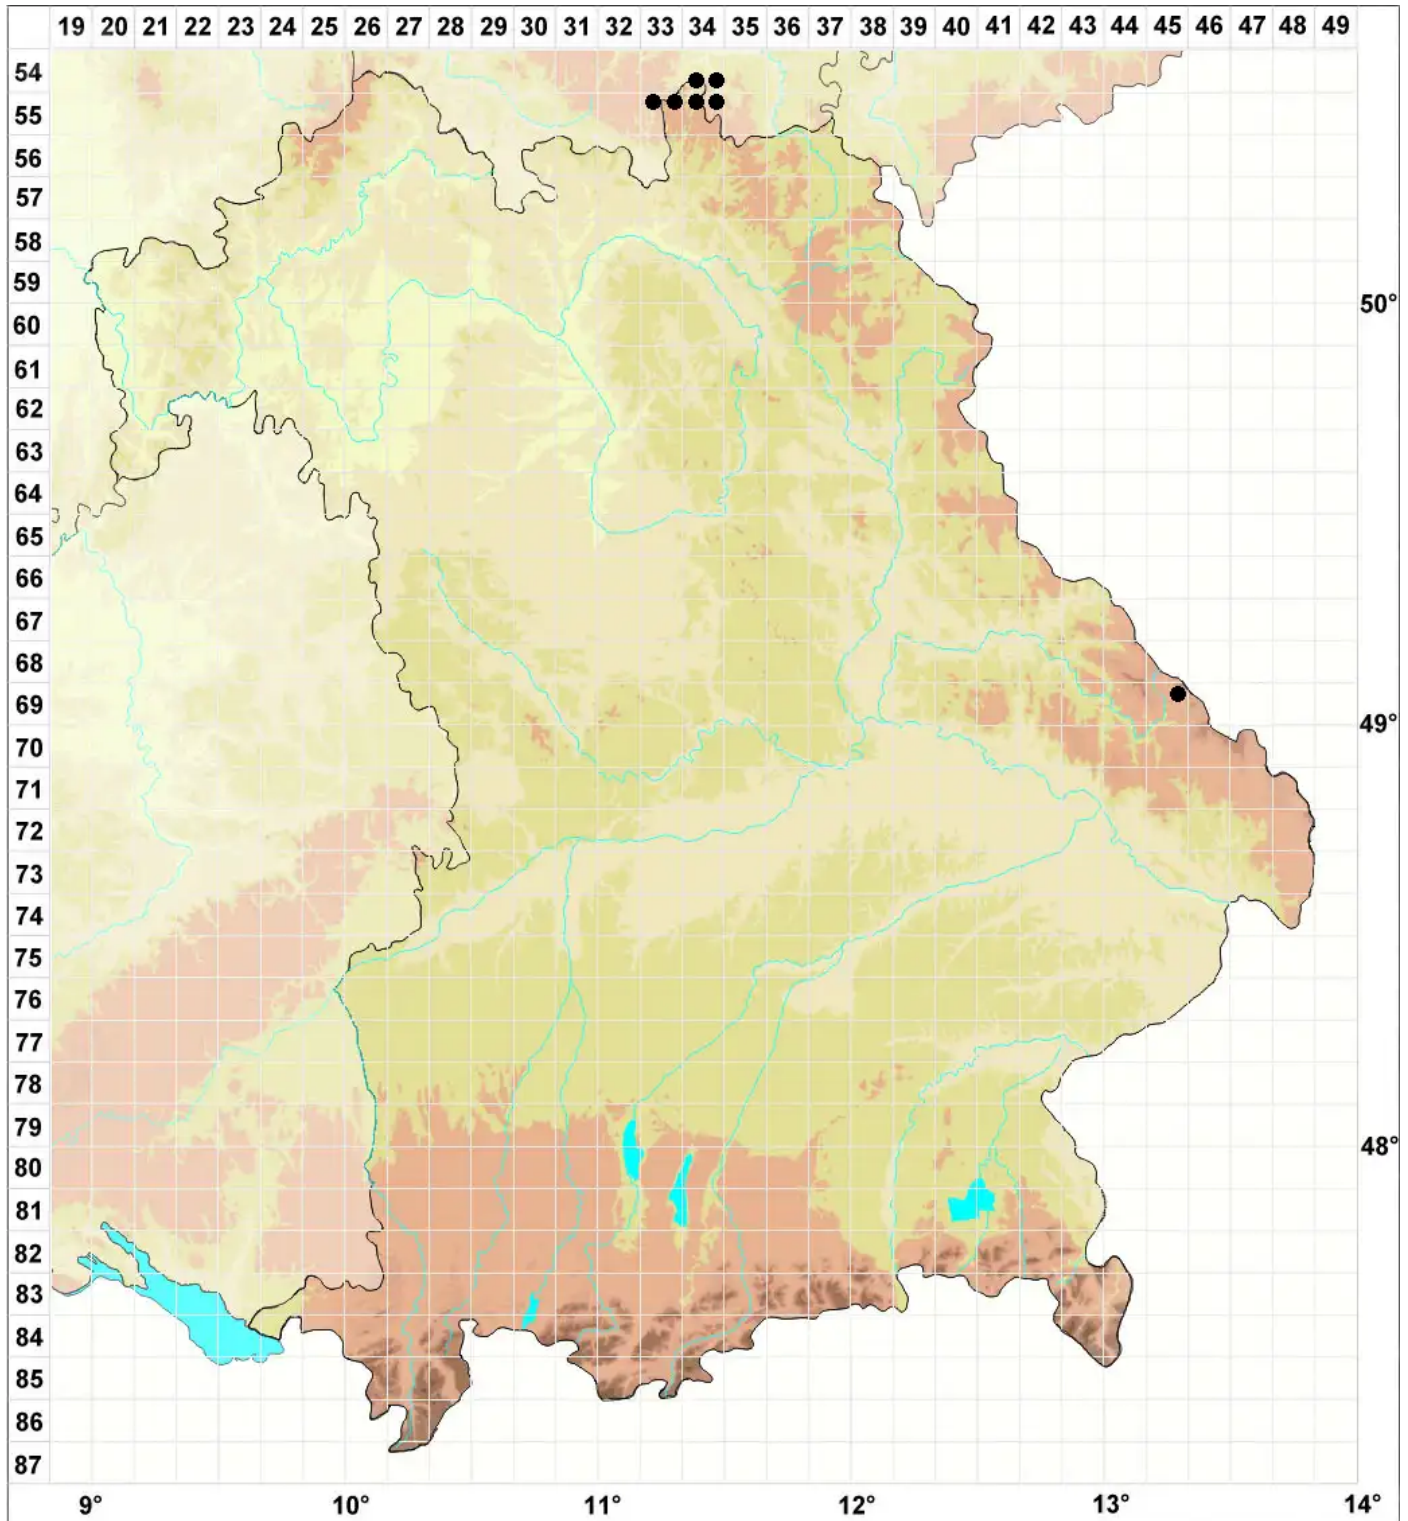

Mielichhoferia mielichhoferiana (Funck) Loeske

Erzmoos, Echtes Mielichhofermoos

Legende:

- Symbole:**
Ausgefülltes Symbol:
Zeitraum von 1980 bis heute (Aktuelle Angabe)
Leeres Symbol:
Zeitraum vor 1980 (Altangabe)
Quadrat: Herbarbeleg