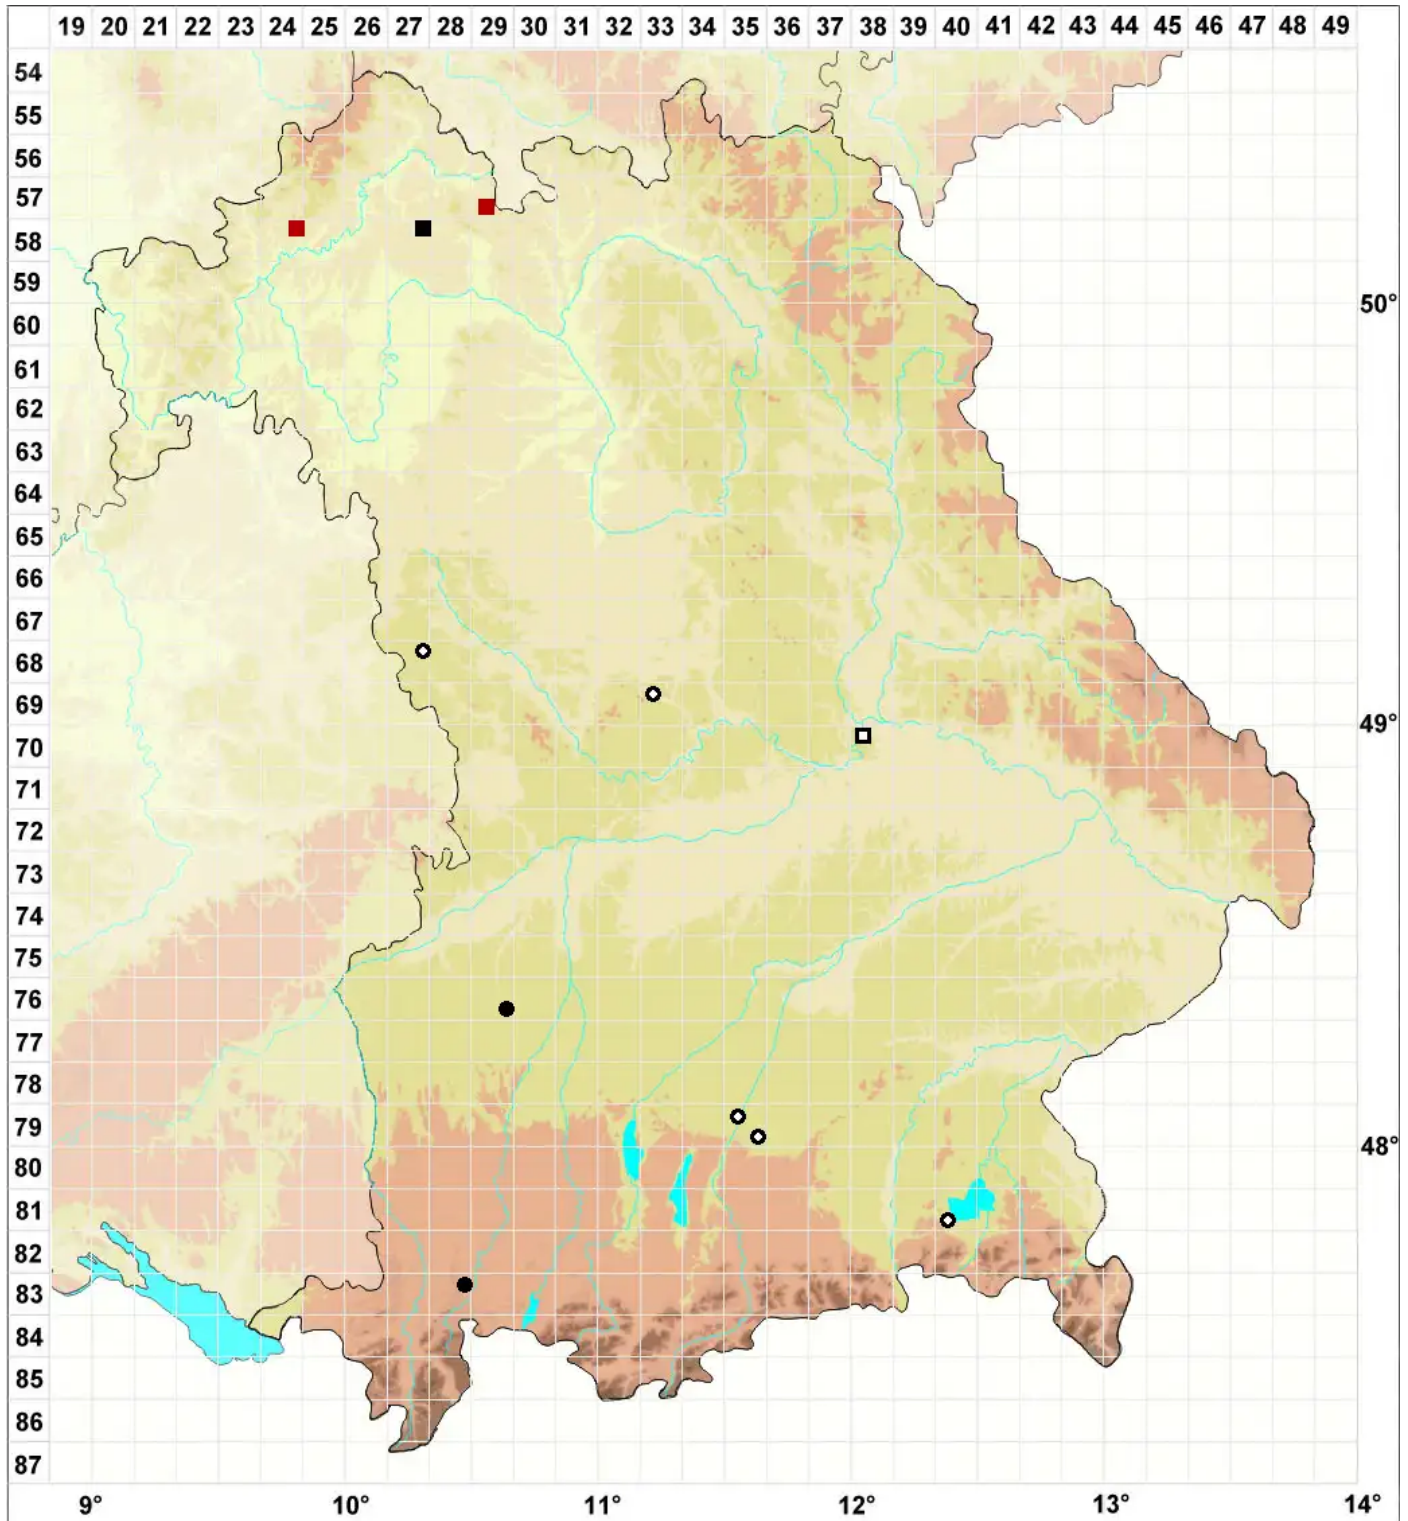

# Weissia rutilans (Hedw.) Lindb.

## Rötliches Perlmoos

Legende:

**Symbole:**

Ausgefülltes Symbol:  
Zeitraum von 1980 bis heute (Aktuelle Angabe)

Leeres Symbol:  
Zeitraum vor 1980 (Altangabe)

Quadrat: Herbarbeleg