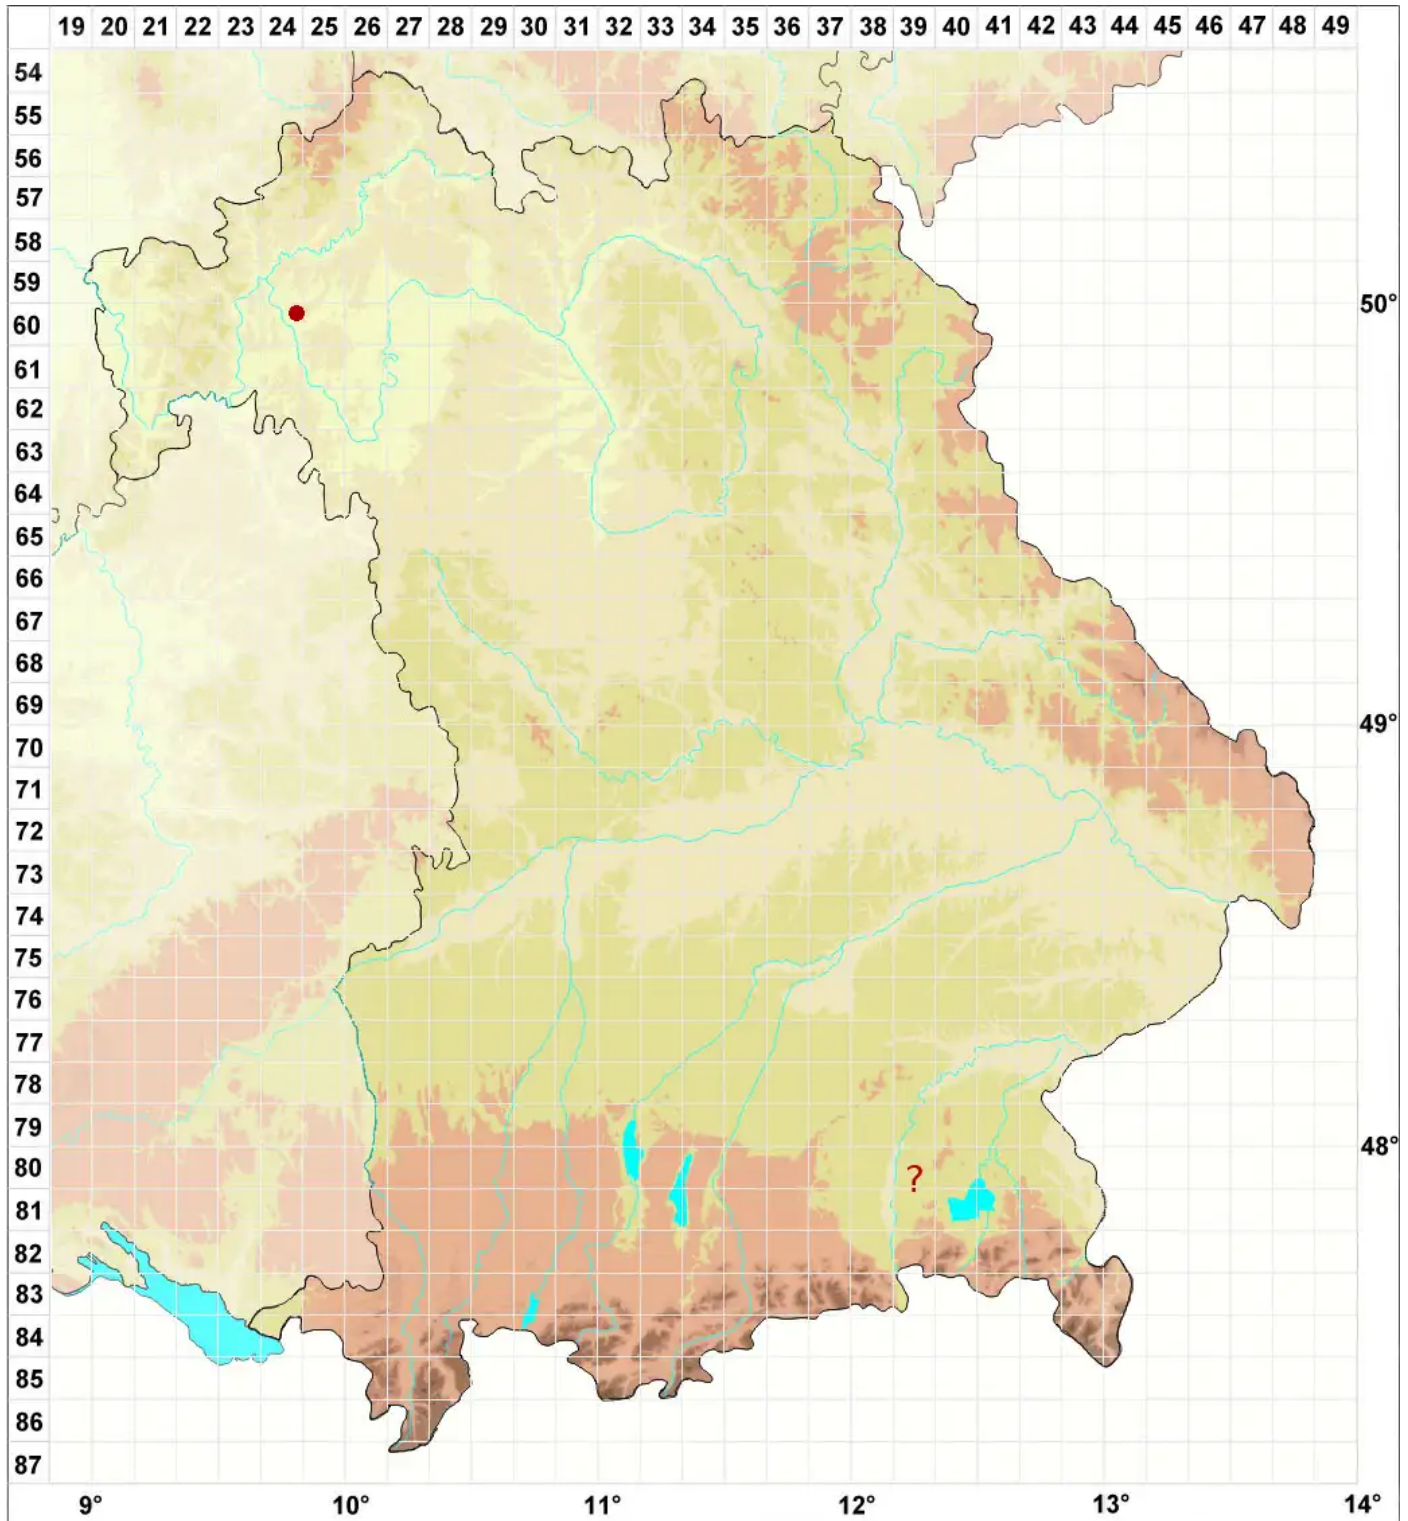

# Weissia wimmeriana var. muralis (Spruce) Breidl.

## Mauer-Perlmoos

Legende:

**Symbole:**

Ausgefülltes Symbol:  
Zeitraum von 1980 bis heute (Aktuelle Angabe)

Leeres Symbol:  
Zeitraum vor 1980 (Altangabe)

Quadrat: Herbarbeleg