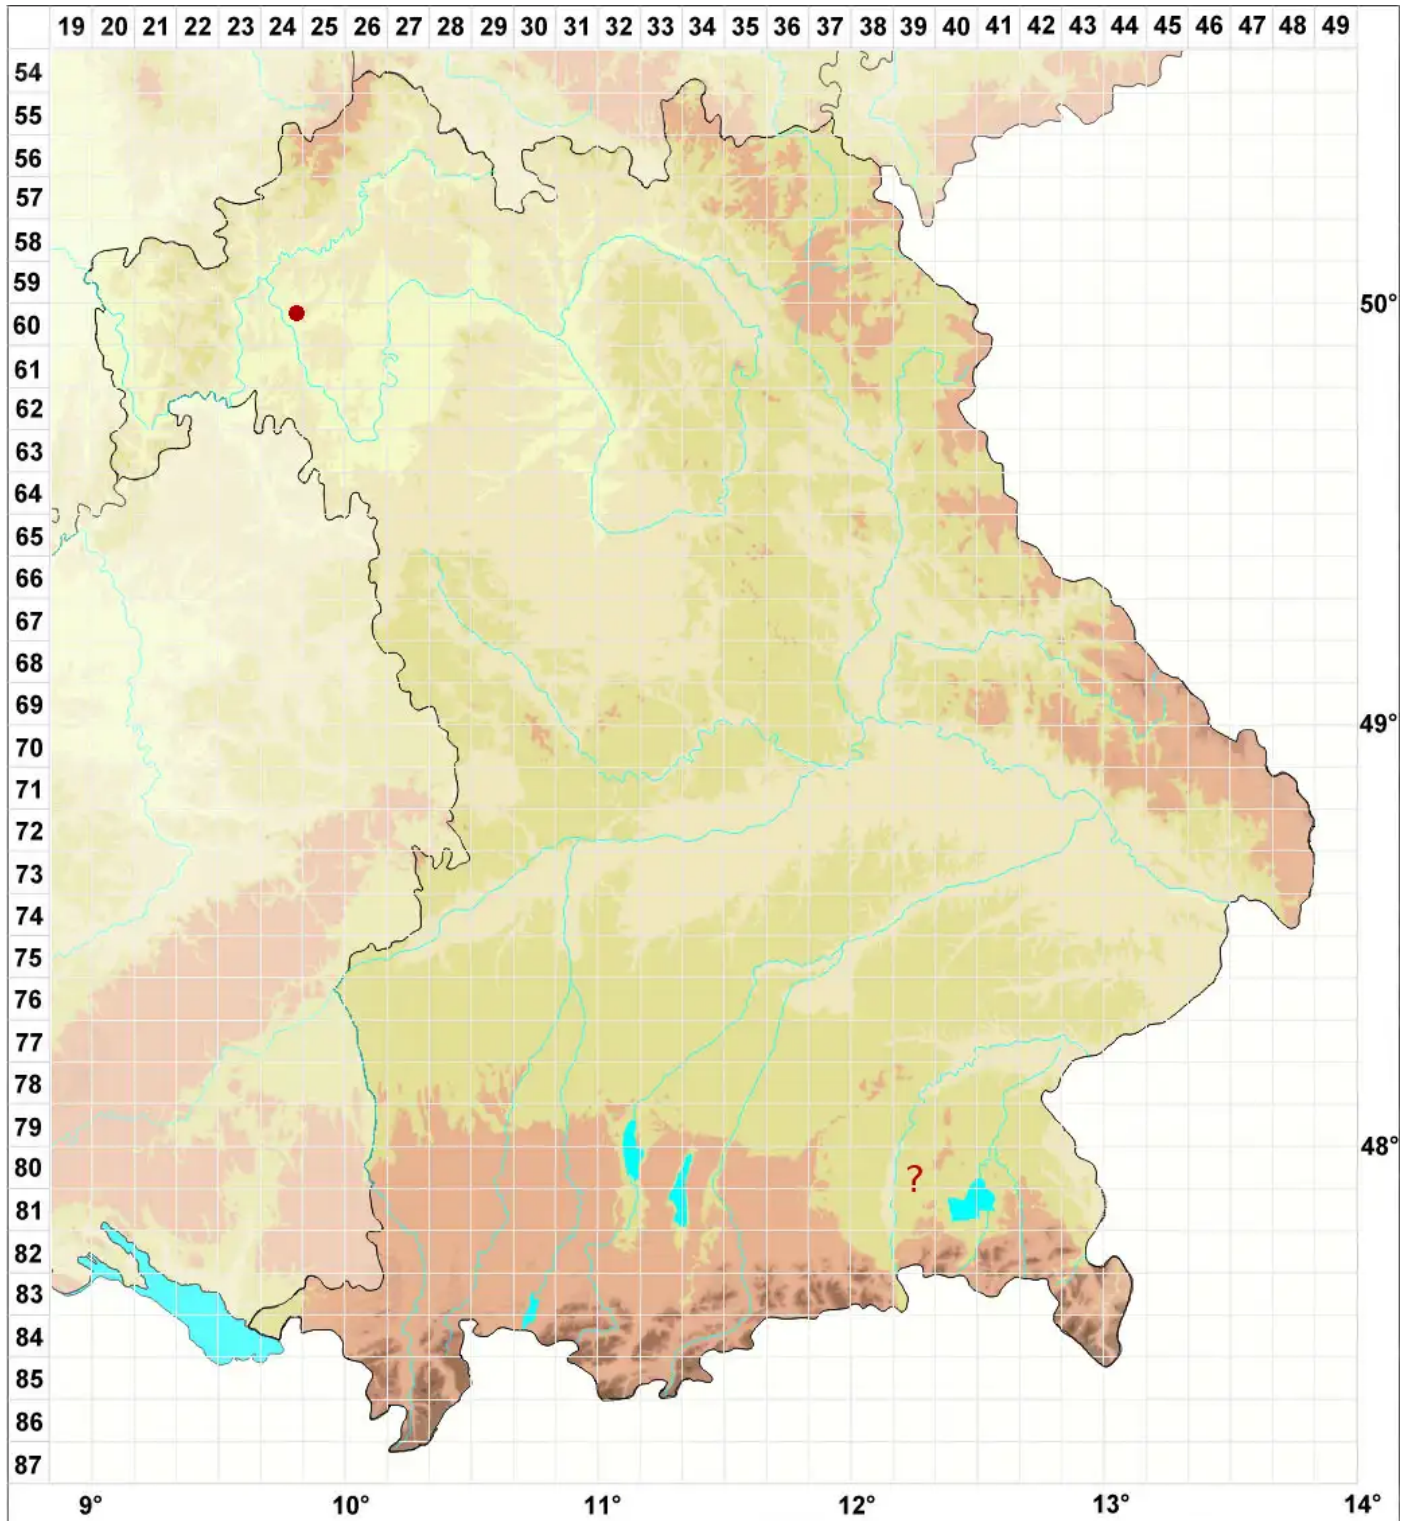

Weissia wimmeriana var. muralis (Spruce) Breidl.

Mauer-Perlmoos

Legende:

Symbole:

Ausgefülltes Symbol:
Zeitraum von 1980 bis heute (Aktuelle Angabe)

Leeres Symbol:
Zeitraum vor 1980 (Altangabe)

Quadrat: Herbarbeleg