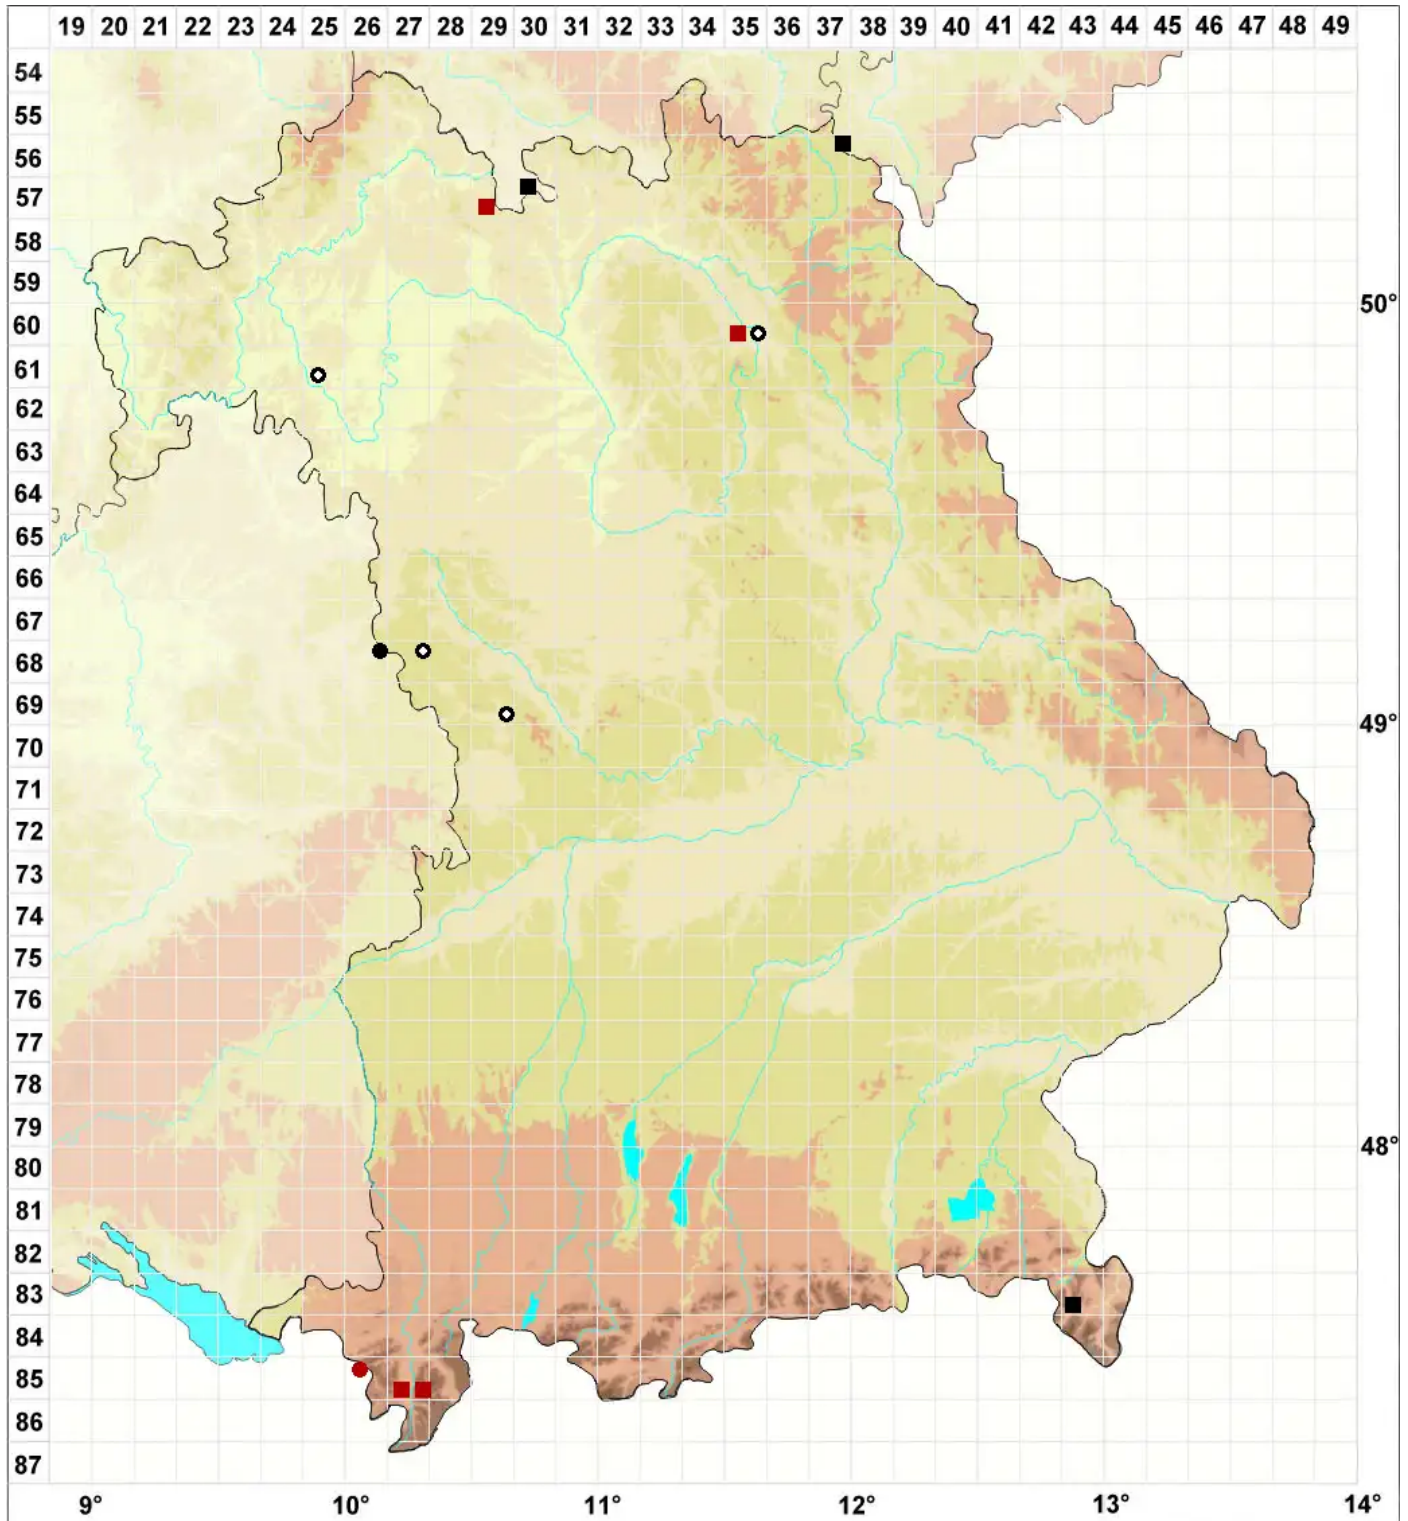

# Weissia rostellata (Brid.) Lindb.

## Geschnäbeltes Perlmoos

Legende:

**Symbole:**  
Ausgefülltes Symbol:  
Zeitraum von 1980 bis heute (Aktuelle Angabe)  
Leeres Symbol:  
Zeitraum vor 1980 (Altangabe)  
Quadrat: Herbarbeleg