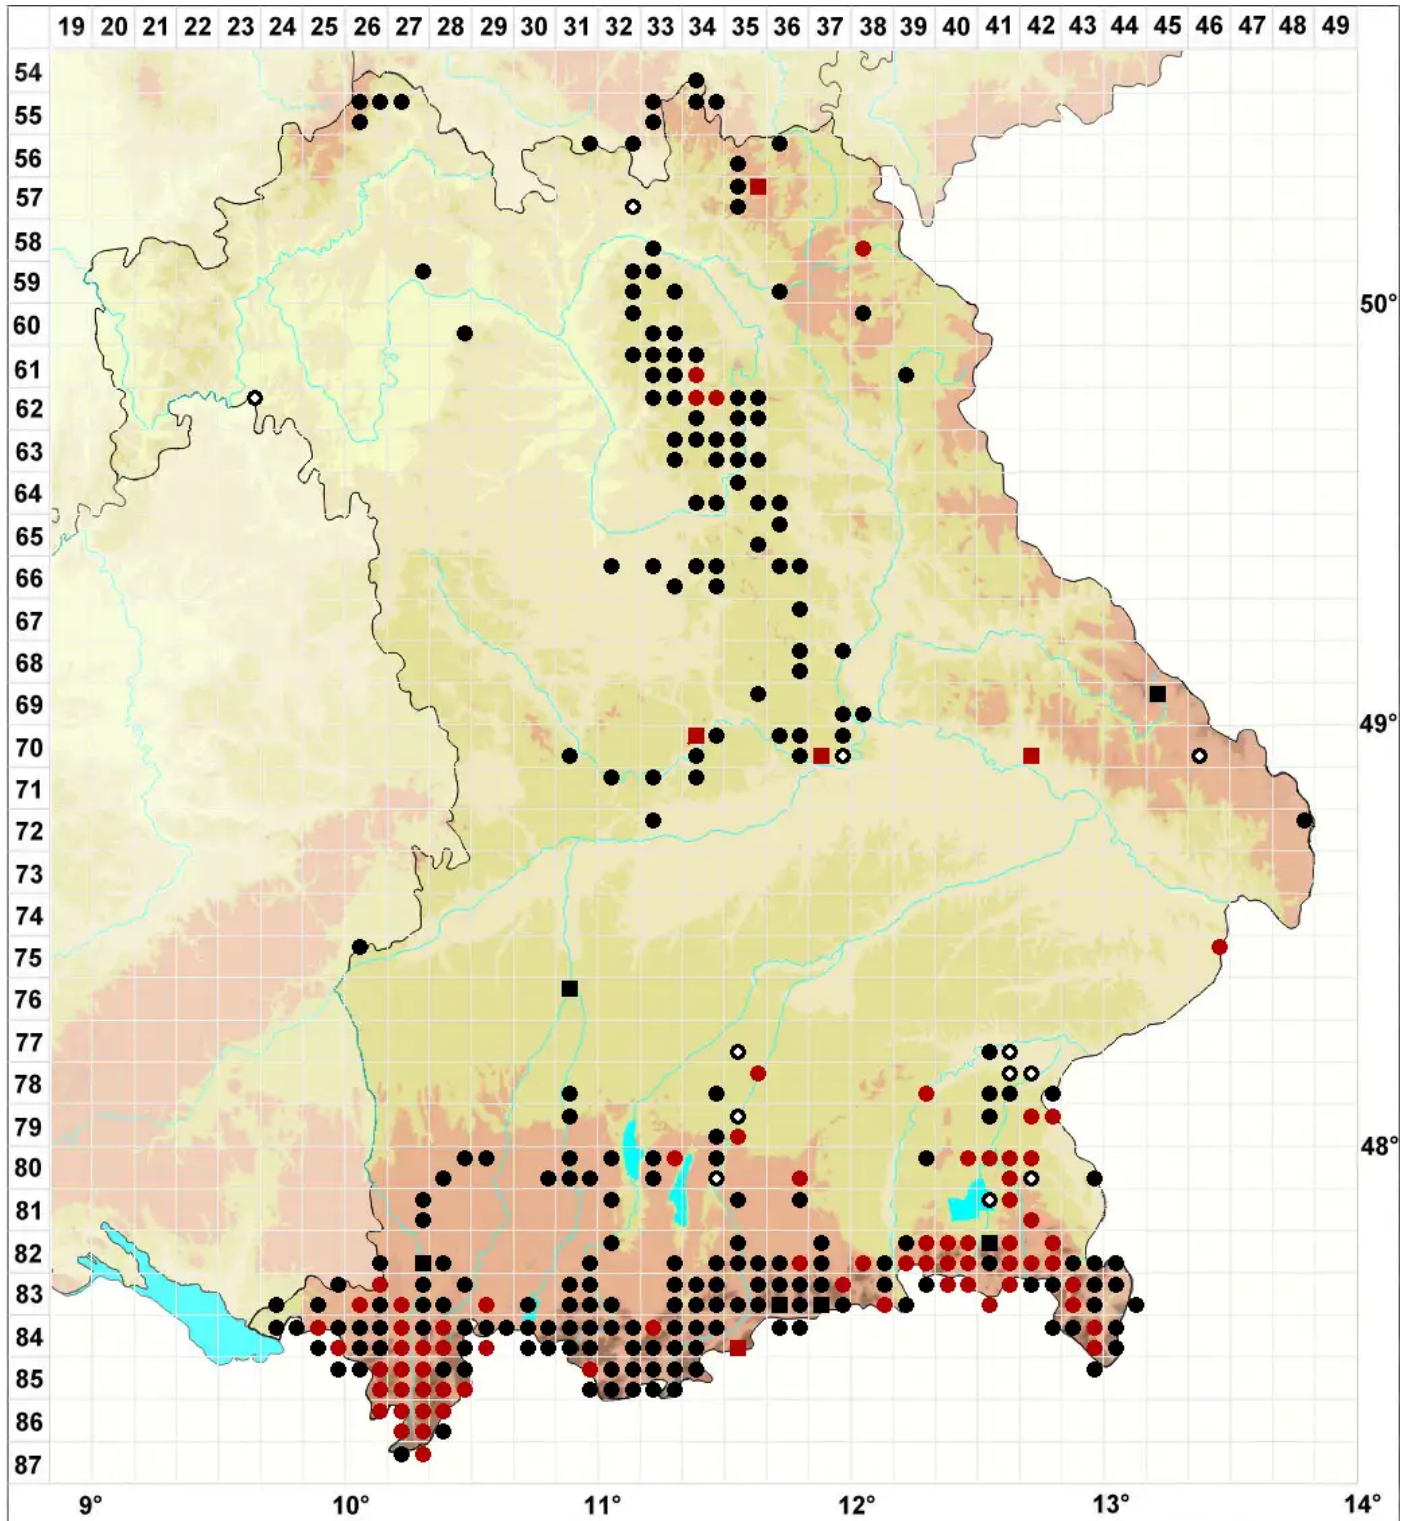

Gymnostomum aeruginosum Sm.

Grünspan-Nacktmundmoos

Legende:

- Symbole:**
- Ausgefülltes Symbol:
Zeitraum von 1980 bis heute (Aktuelle Angabe)
 - Leeres Symbol:
Zeitraum vor 1980 (Altangabe)
 - Quadrat: Herbarbeleg