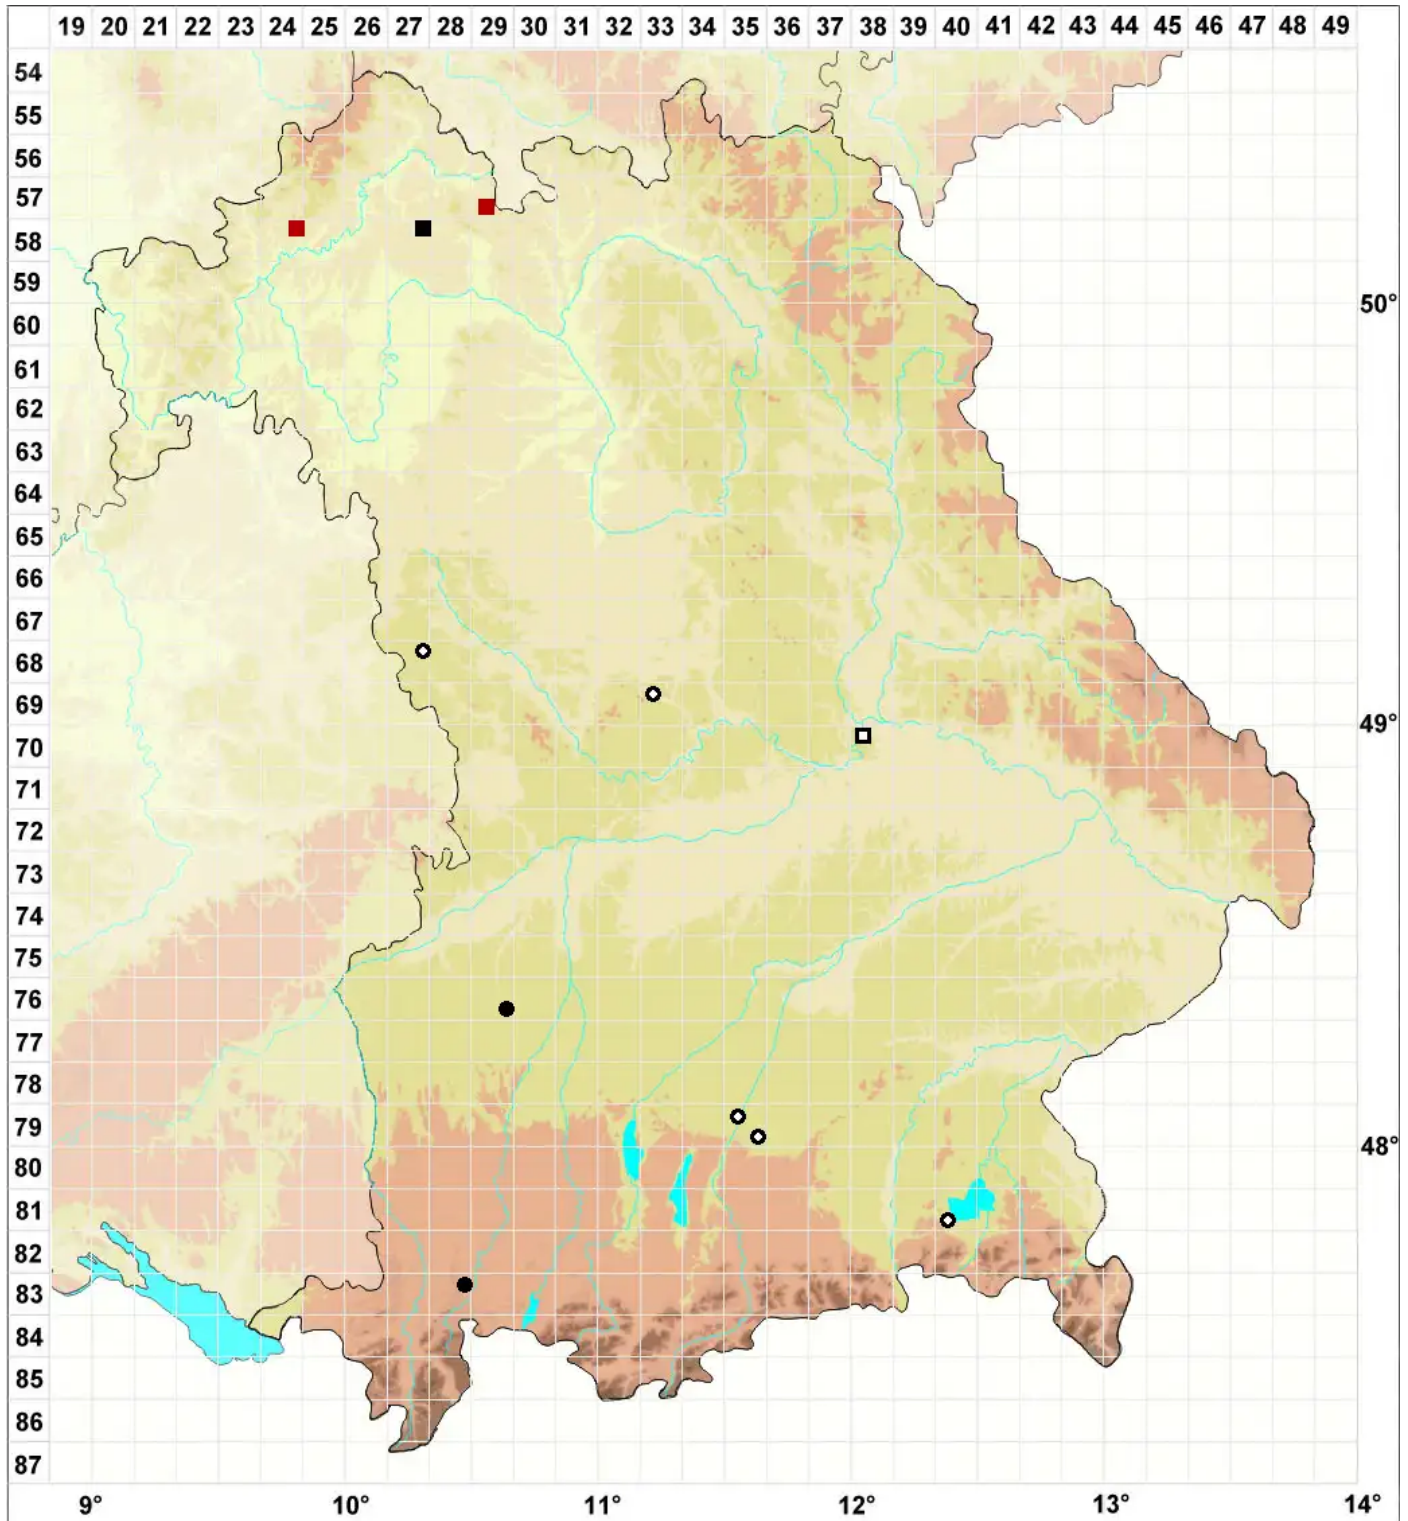

Weissia rutilans (Hedw.) Lindb.

Rötliches Perlmoos

Legende:

Symbole:

Ausgefülltes Symbol:
Zeitraum von 1980 bis heute (Aktuelle Angabe)

Leeres Symbol:
Zeitraum vor 1980 (Altangabe)

Quadrat: Herbarbeleg