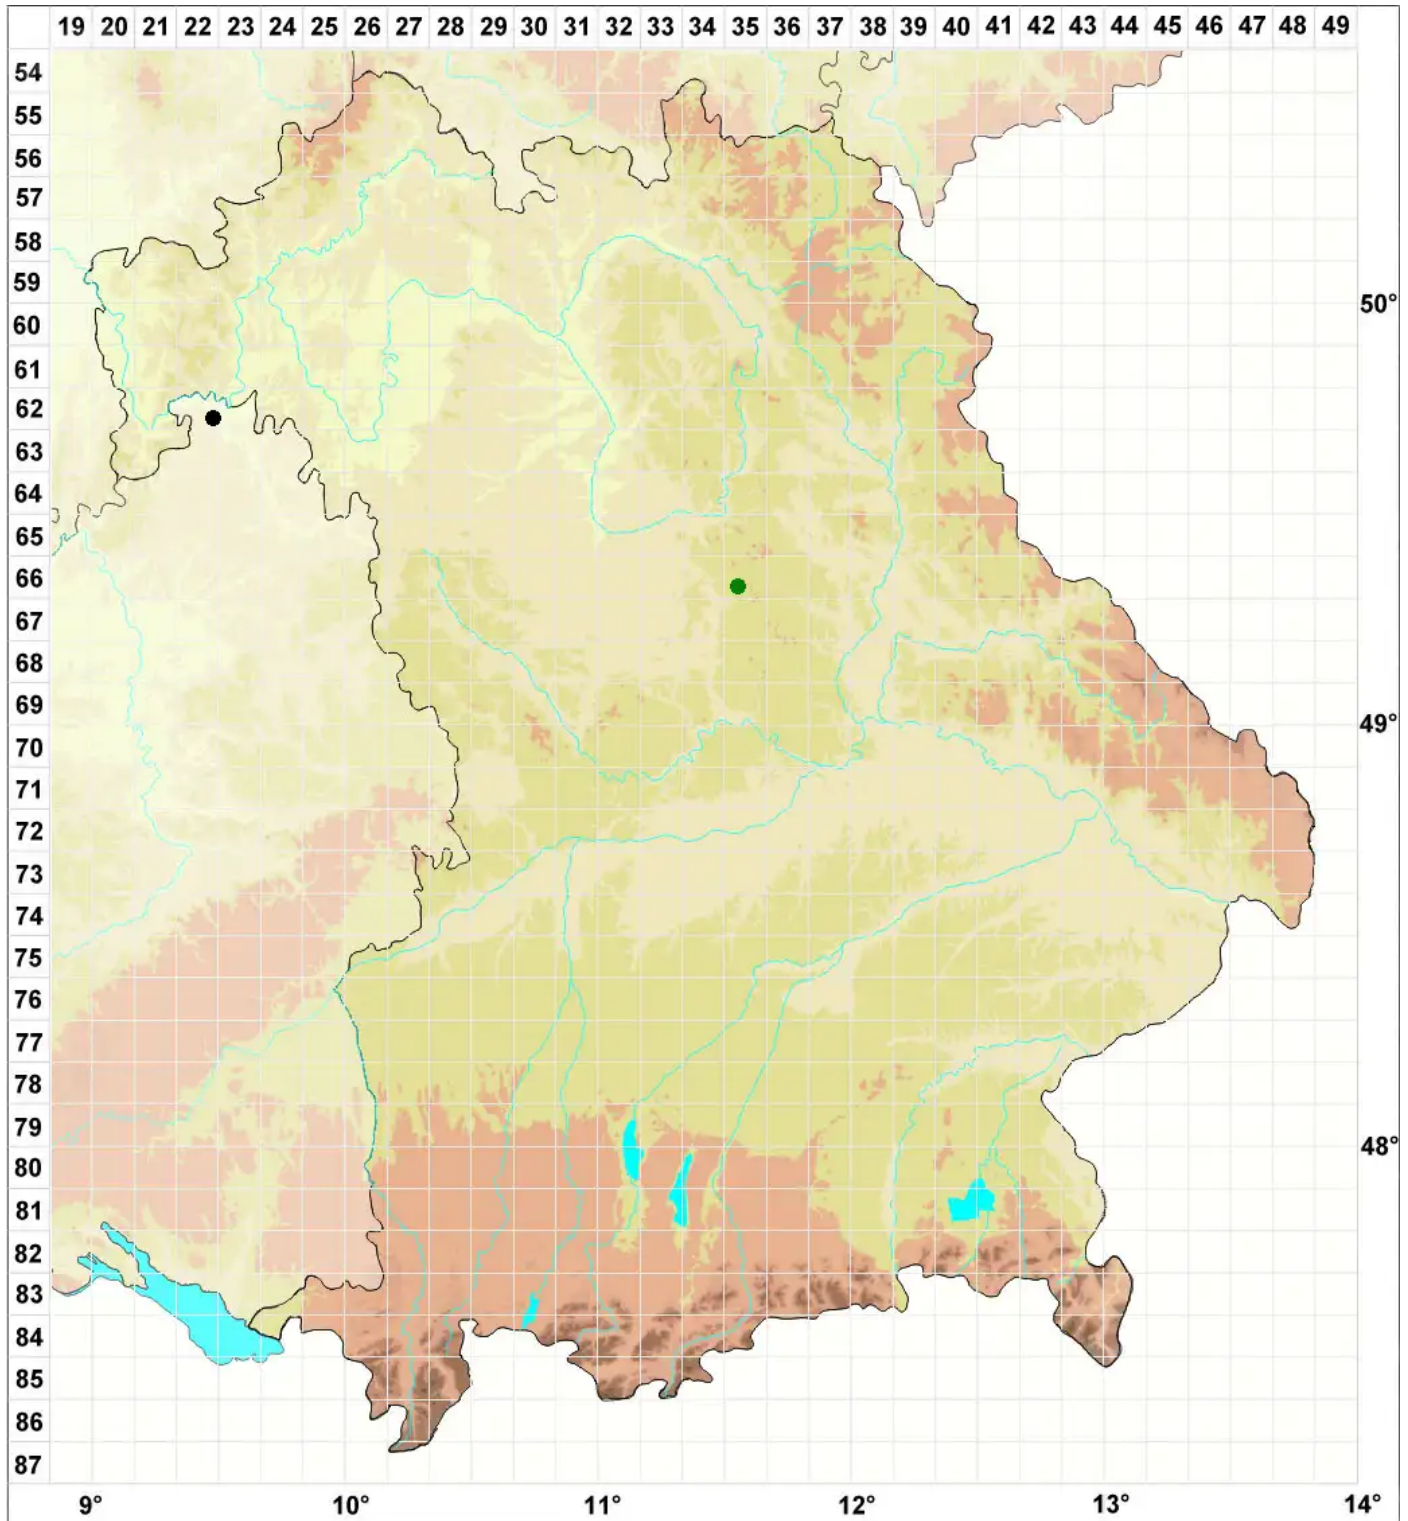

# Weissia squarrosa (Nees & Hornsch.) Müll.Hal.

Sparriges Perlmoos

Legende:

**Symbole:**

Ausgefülltes Symbol:  
Zeitraum von 1980 bis heute (Aktuelle Angabe)

Leeres Symbol:  
Zeitraum vor 1980 (Altangabe)

Quadrat: Herbarbeleg