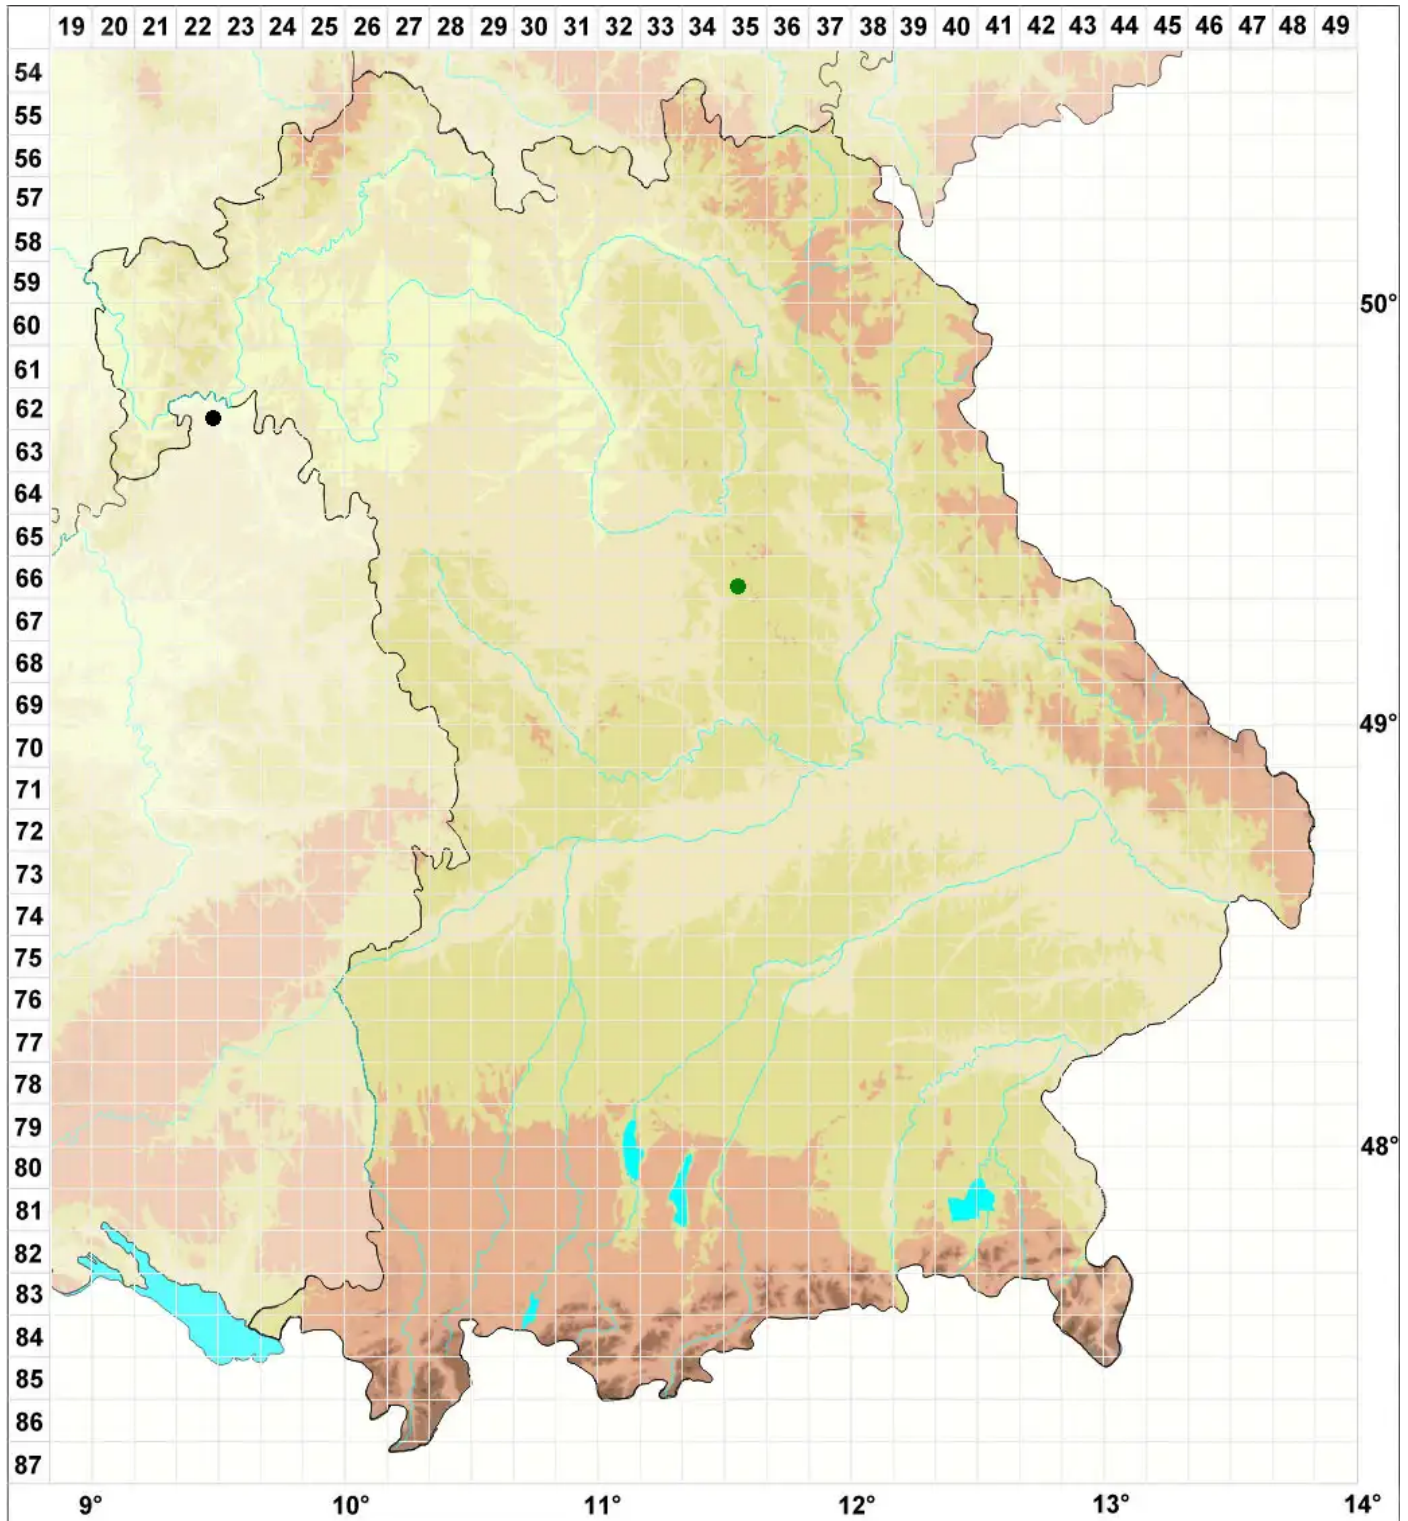

# Weissia squarrosa (Nees & Hornsch.) Müll.Hal.

## Sparriges Perlmoos

Legende:

**Symbole:**

Ausgefülltes Symbol:  
Zeitraum von 1980 bis heute (Aktuelle Angabe)

Leeres Symbol:  
Zeitraum vor 1980 (Altangabe)

Quadrat: Herbarbeleg