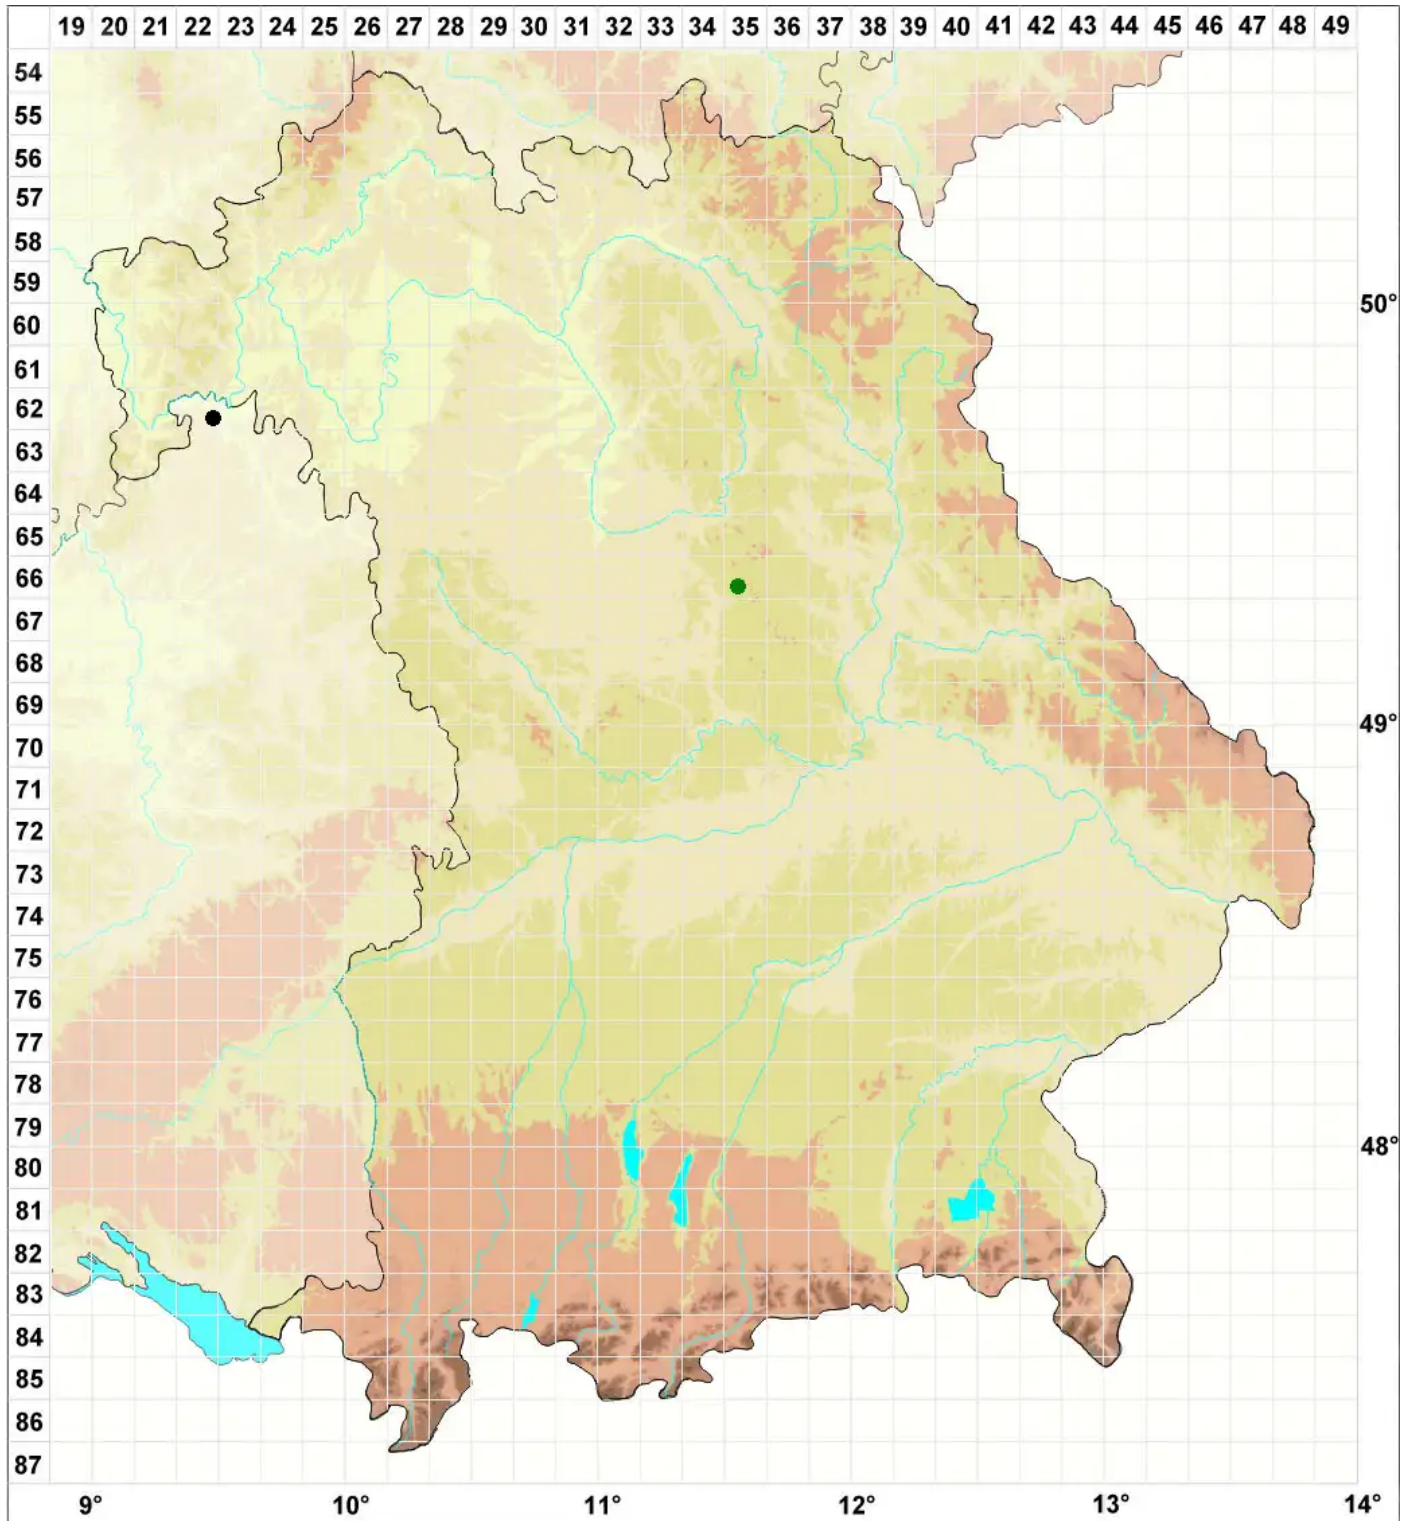

Weissia squarrosa (Nees & Hornsch.) Müll.Hal.

Sparriges Perlmoos

Legende:

Symbole:

Ausgefülltes Symbol:
Zeitraum von 1980 bis heute (Aktuelle Angabe)

Leeres Symbol:
Zeitraum vor 1980 (Altangabe)

Quadrat: Herbarbeleg