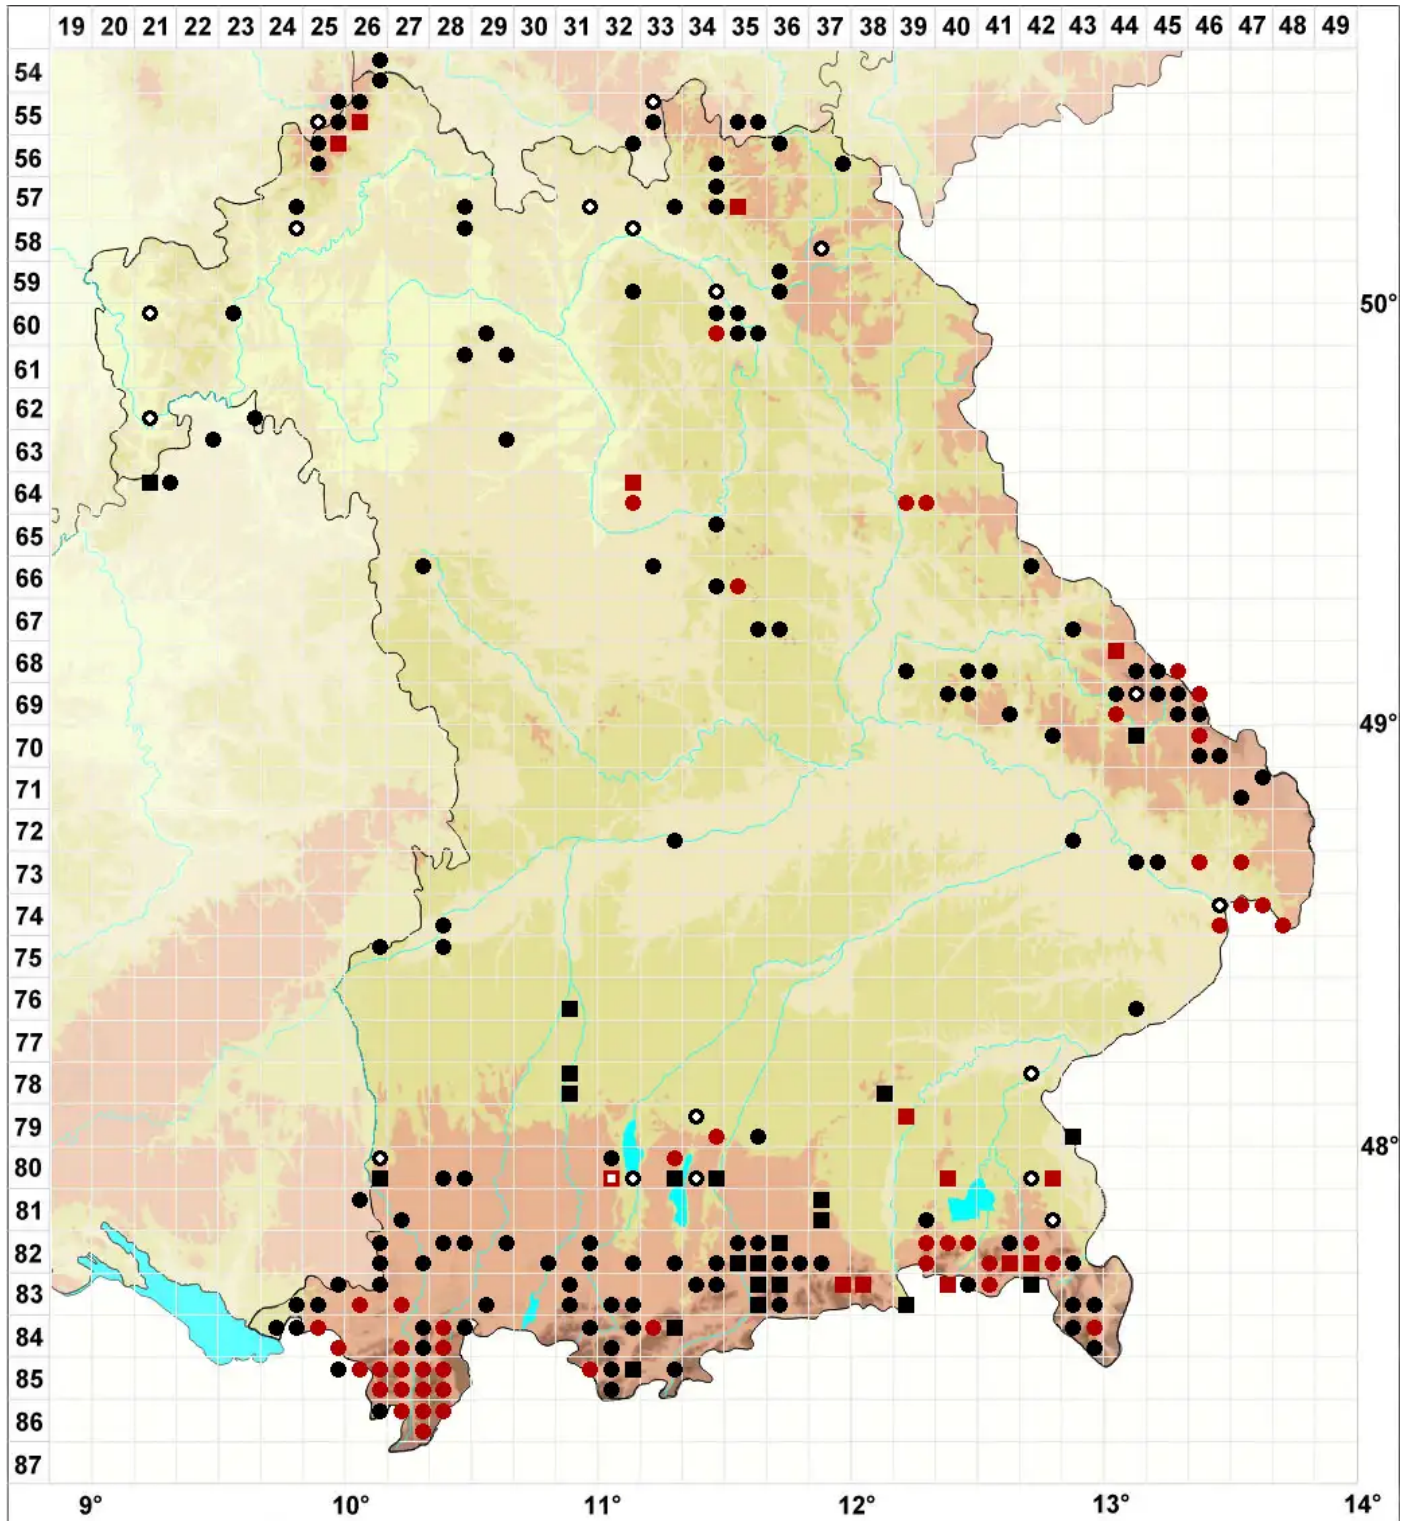

Oxystegus tenuirostris (Hook. & Taylor) A.J.E.Sm.

Dünnschnäbeliges Spitzdeckelmoos

Legende:

Symbole:

Ausgefülltes Symbol:
Zeitraum von 1980 bis heute (Aktuelle Angabe)

Leeres Symbol:
Zeitraum vor 1980 (Altangabe)

Quadrat: Herbarbeleg