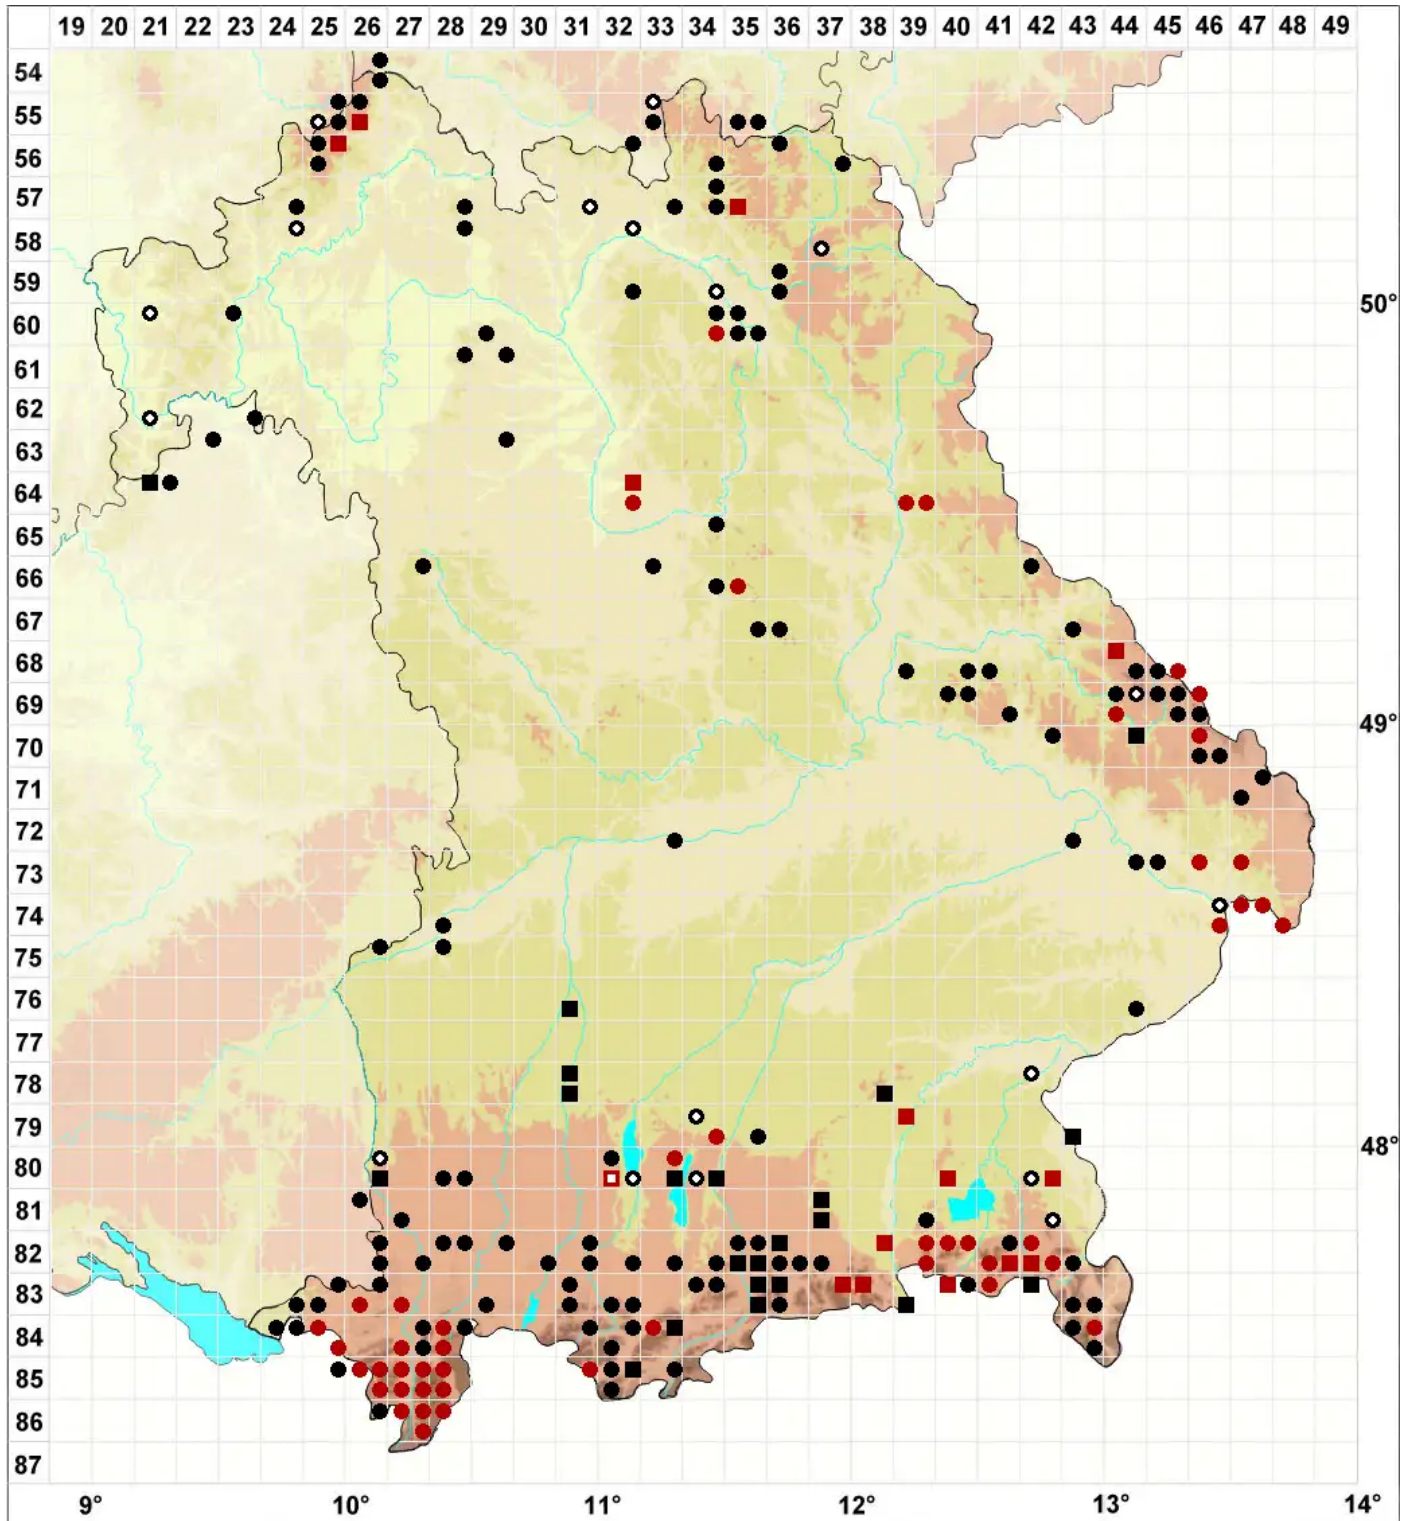

Oxystegus tenuirostris (Hook. & Taylor) A.J.E.Sm.

Dünnschnäbeliges Spitzdeckelmoos

Legende:

- Symbole:**
- Ausgefülltes Symbol:
Zeitraum von 1980 bis heute (Aktuelle Angabe)
 - Leeres Symbol:
Zeitraum vor 1980 (Altangabe)
 - Quadrat: Herbarbeleg