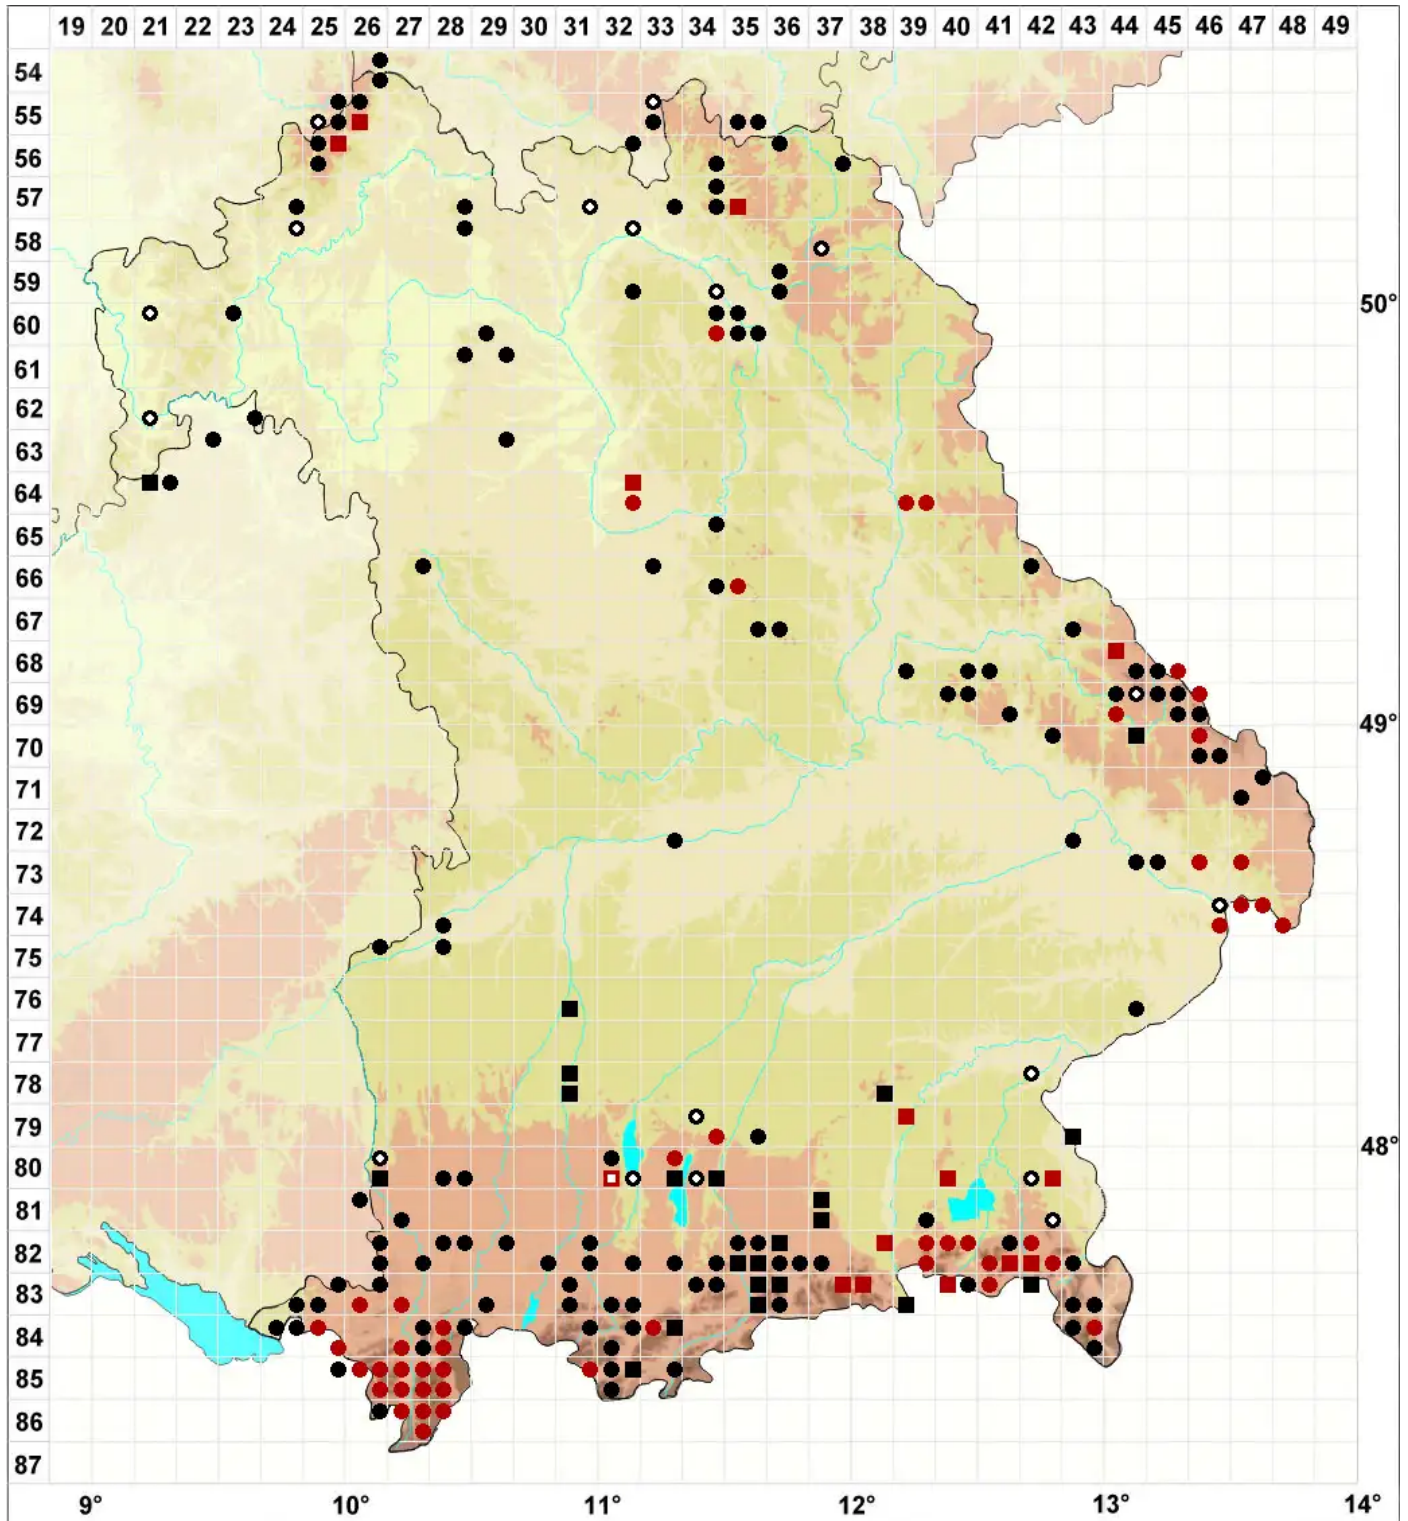

# Oxystegus tenuirostris (Hook. & Taylor) A.J.E.Sm.

Dünnschnäbeliges Spitzdeckelmoos

Legende:

**Symbole:**  
Ausgefülltes Symbol:  
Zeitraum von 1980 bis heute (Aktuelle Angabe)  
Leeres Symbol:  
Zeitraum vor 1980 (Altangabe)  
Quadrat: Herbarbeleg