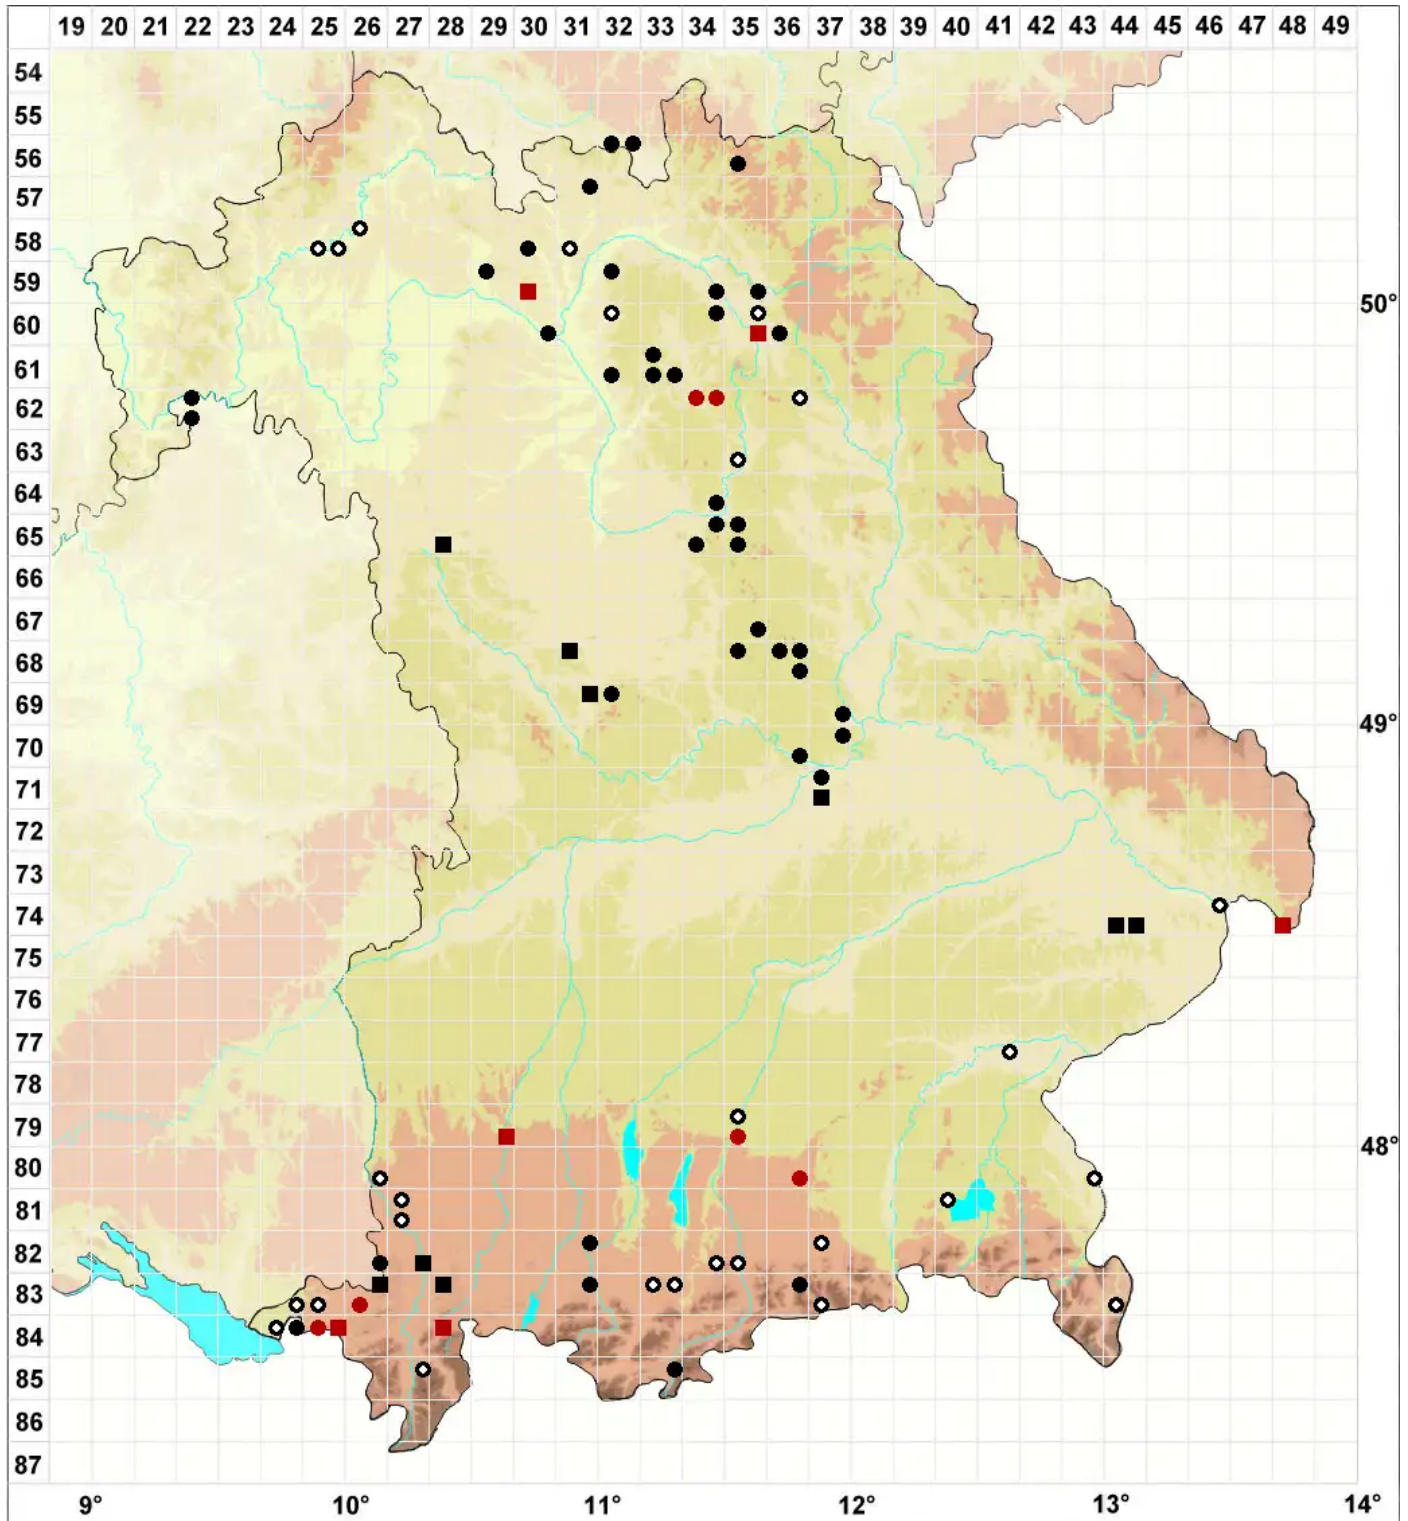

Gyroweisia tenuis (Hedw.) Schimp.

Zartes Ringperlmoos

Legende:

Symbole:
Ausgefülltes Symbol:
Zeitraum von 1980 bis heute (Aktuelle Angabe)
Leeres Symbol:
Zeitraum vor 1980 (Altangabe)
Quadrat: Herbarbeleg