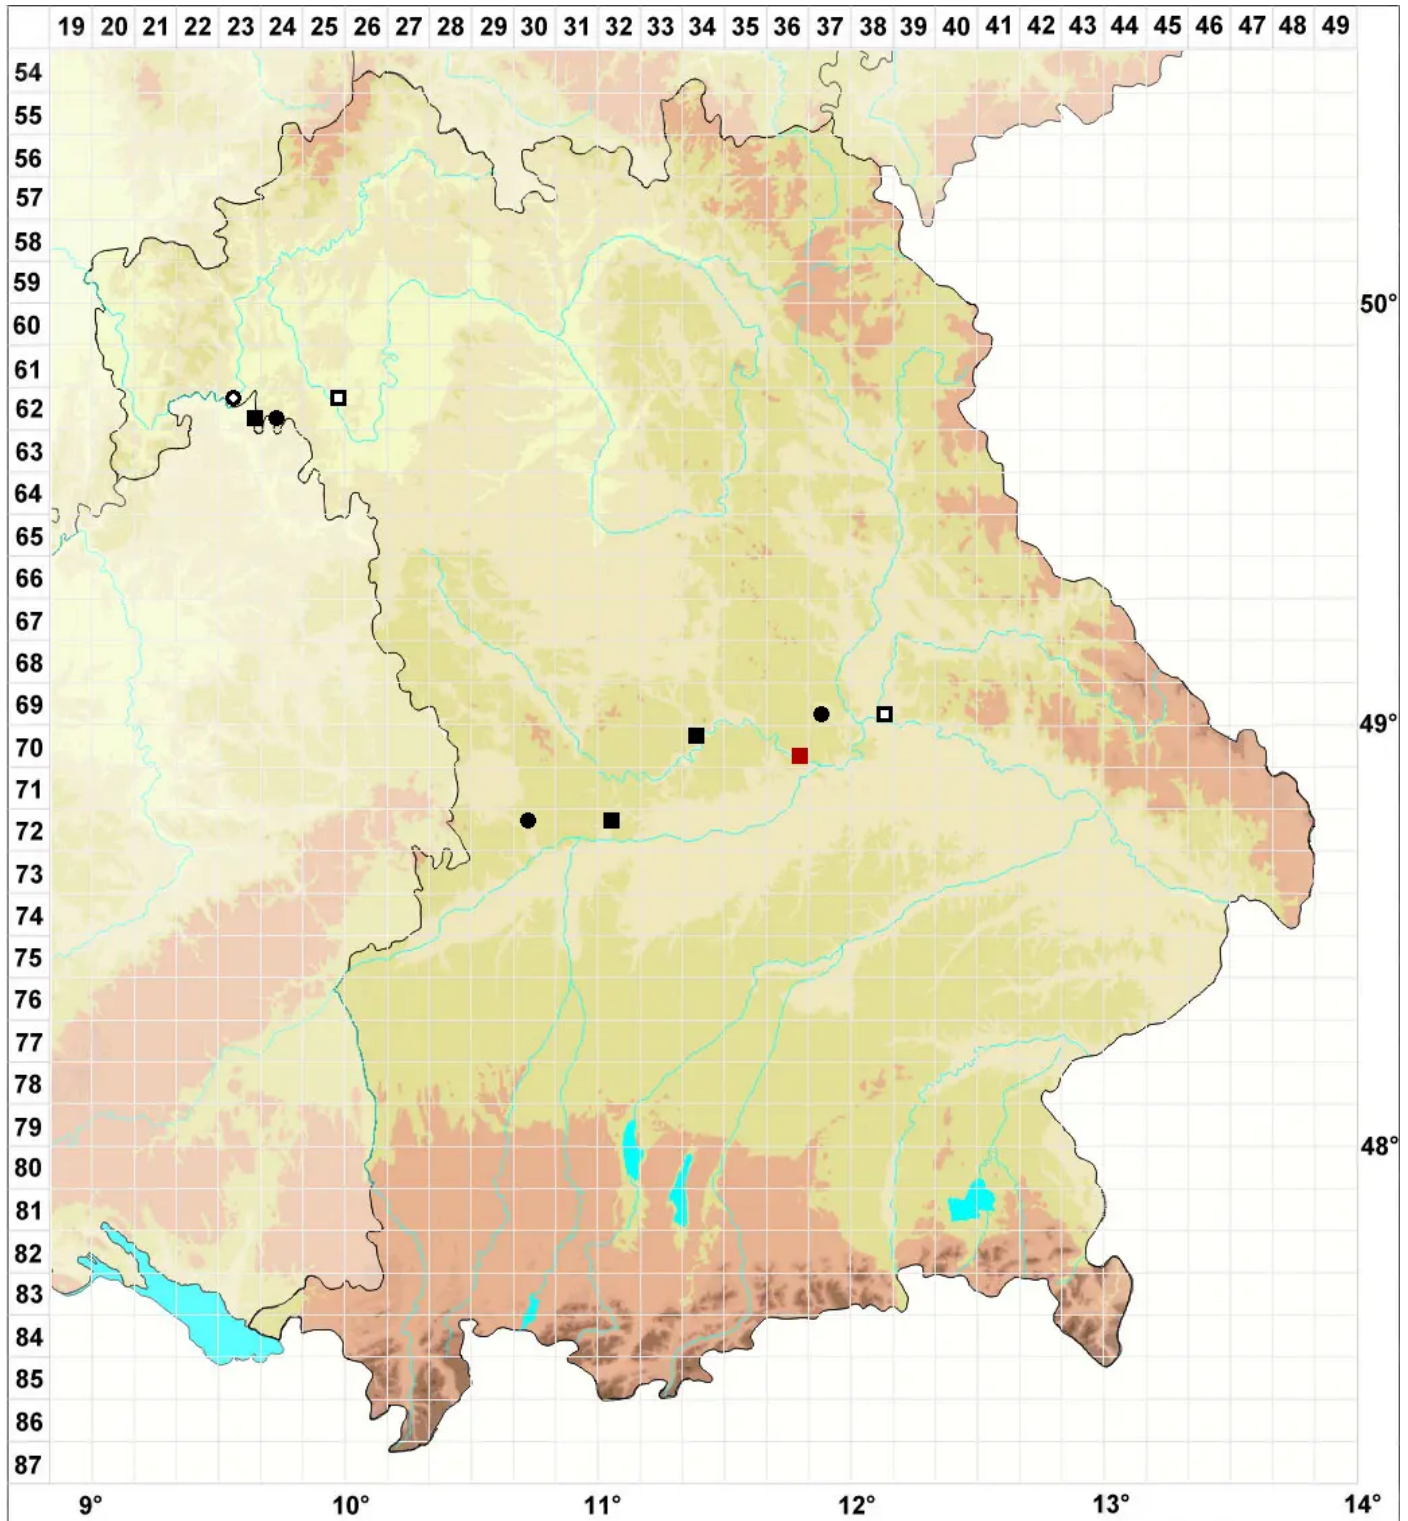

Weissia condensata (Voit) Lindb.

Dichtes Perlmoos

Legende:

Symbole:

Ausgefülltes Symbol:
Zeitraum von 1980 bis heute (Aktuelle Angabe)

Leeres Symbol:
Zeitraum vor 1980 (Altangabe)

Quadrat: Herbarbeleg