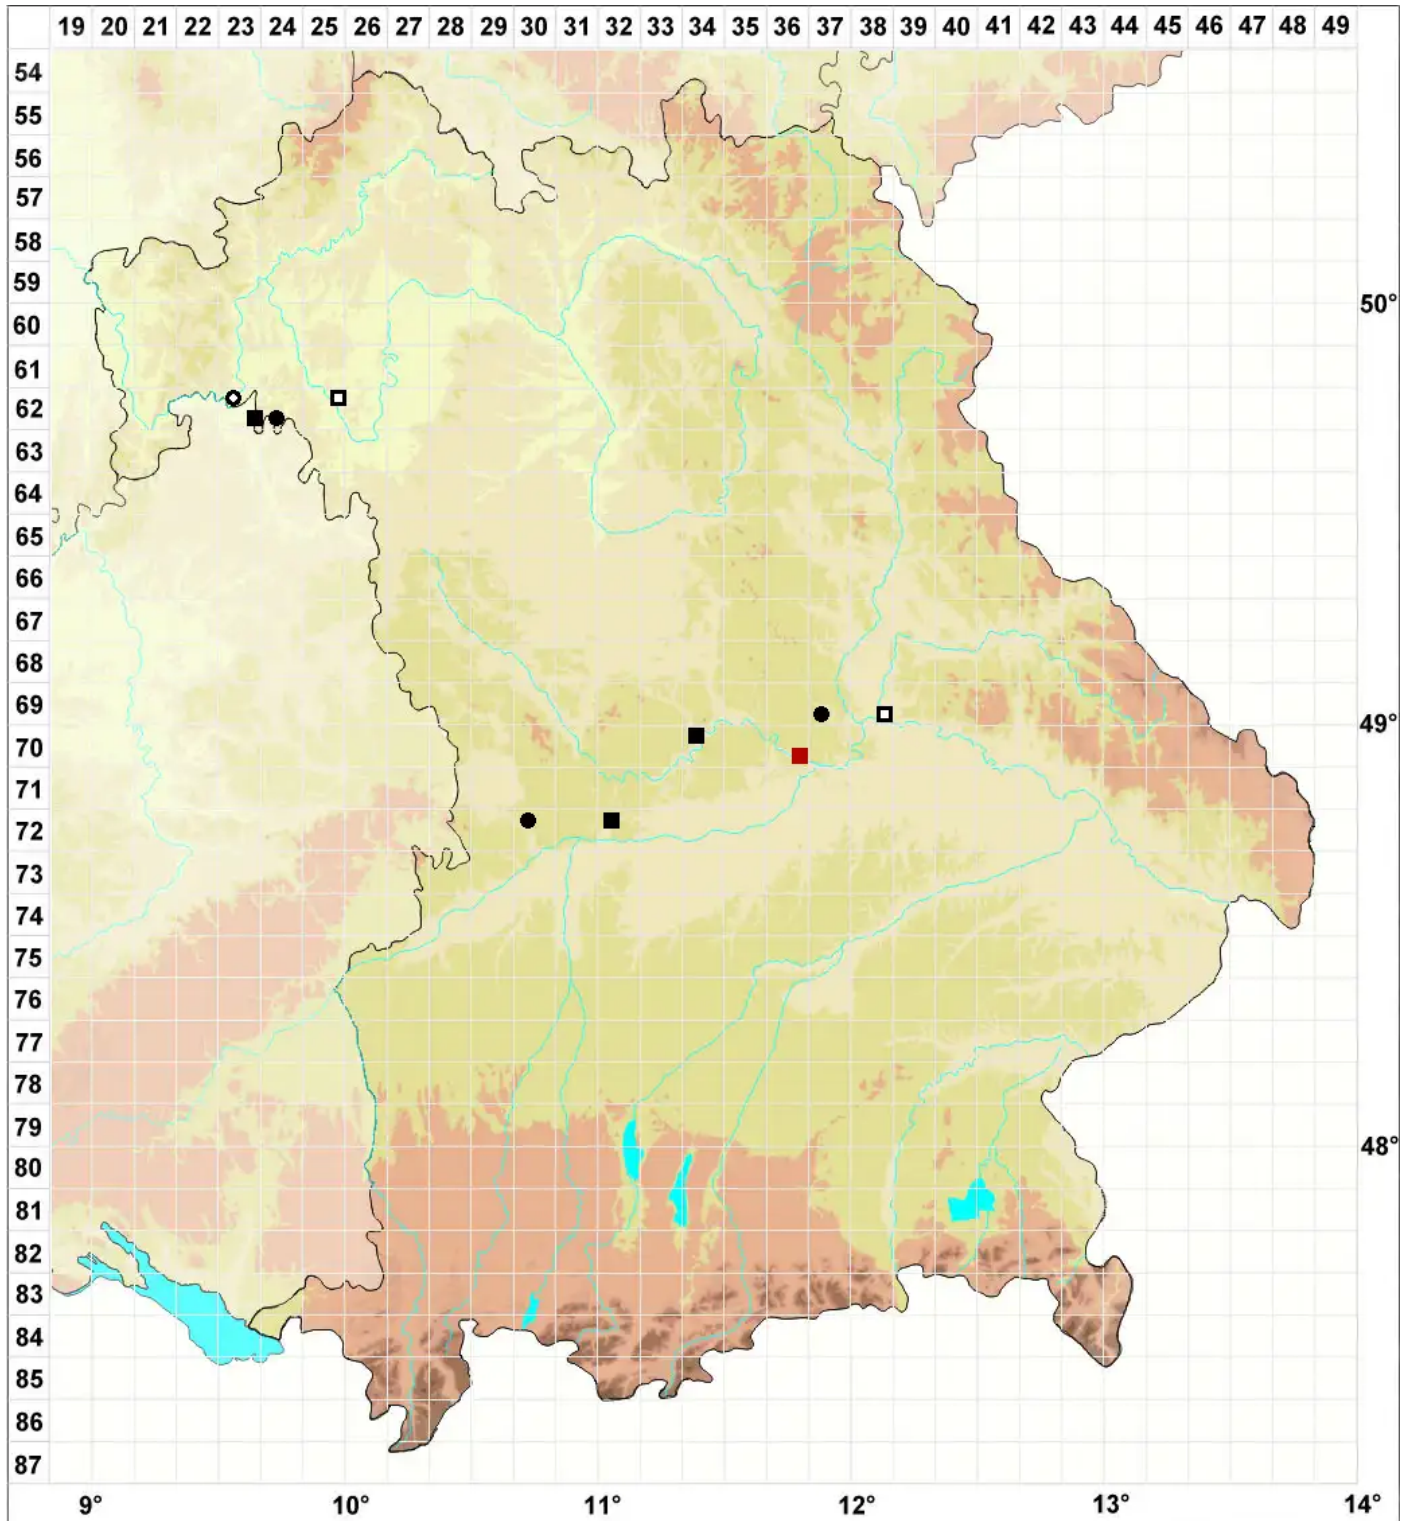

Weissia condensata (Voit) Lindb.

Dichtes Perlmoos

Legende:

Symbole:

Ausgefülltes Symbol:
Zeitraum von 1980 bis heute (Aktuelle Angabe)

Leeres Symbol:
Zeitraum vor 1980 (Altangabe)

Quadrat: Herbarbeleg