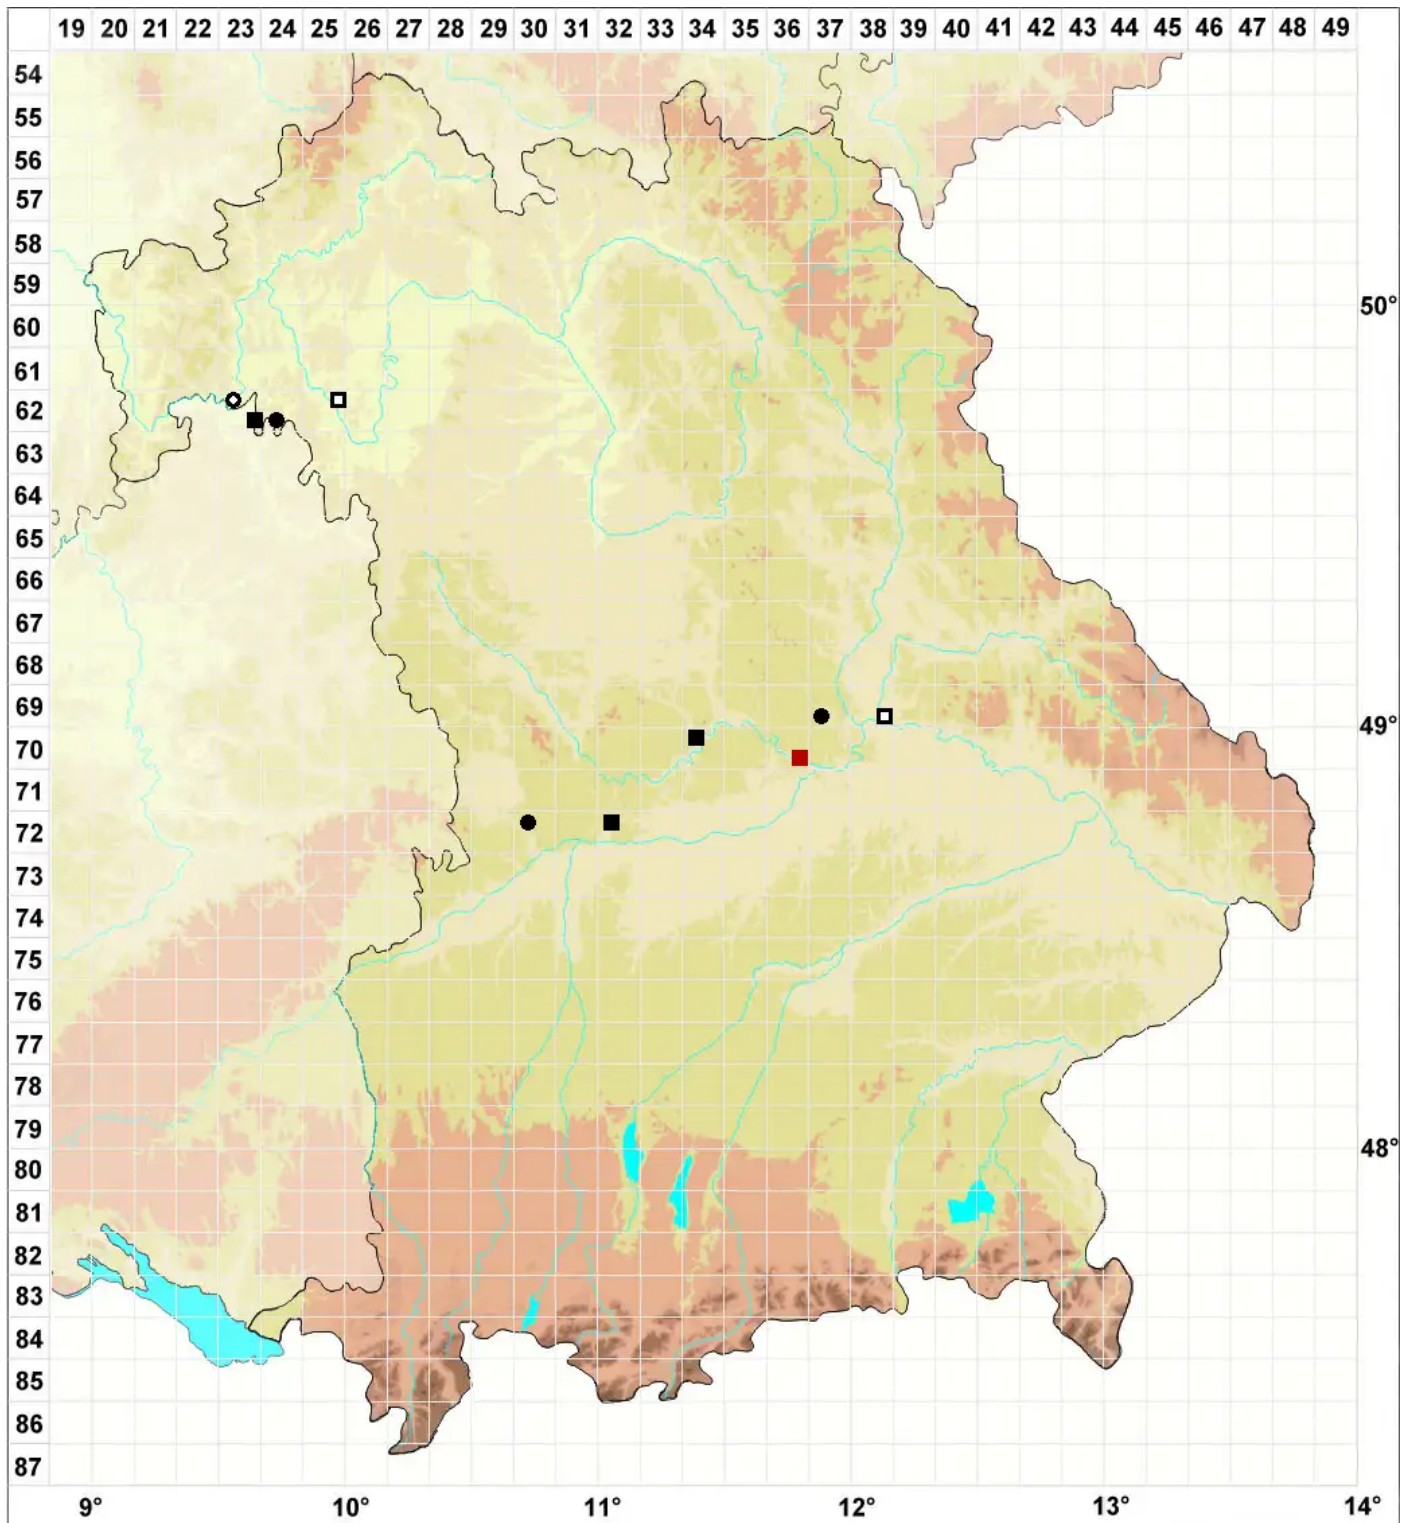

Weissia condensata (Voit) Lindb.

Dichtes Perlmoos

Legende:

Symbole:

Ausgefülltes Symbol:
Zeitraum von 1980 bis heute (Aktuelle Angabe)

Leeres Symbol:
Zeitraum vor 1980 (Altangabe)

Quadrat: Herbarbeleg