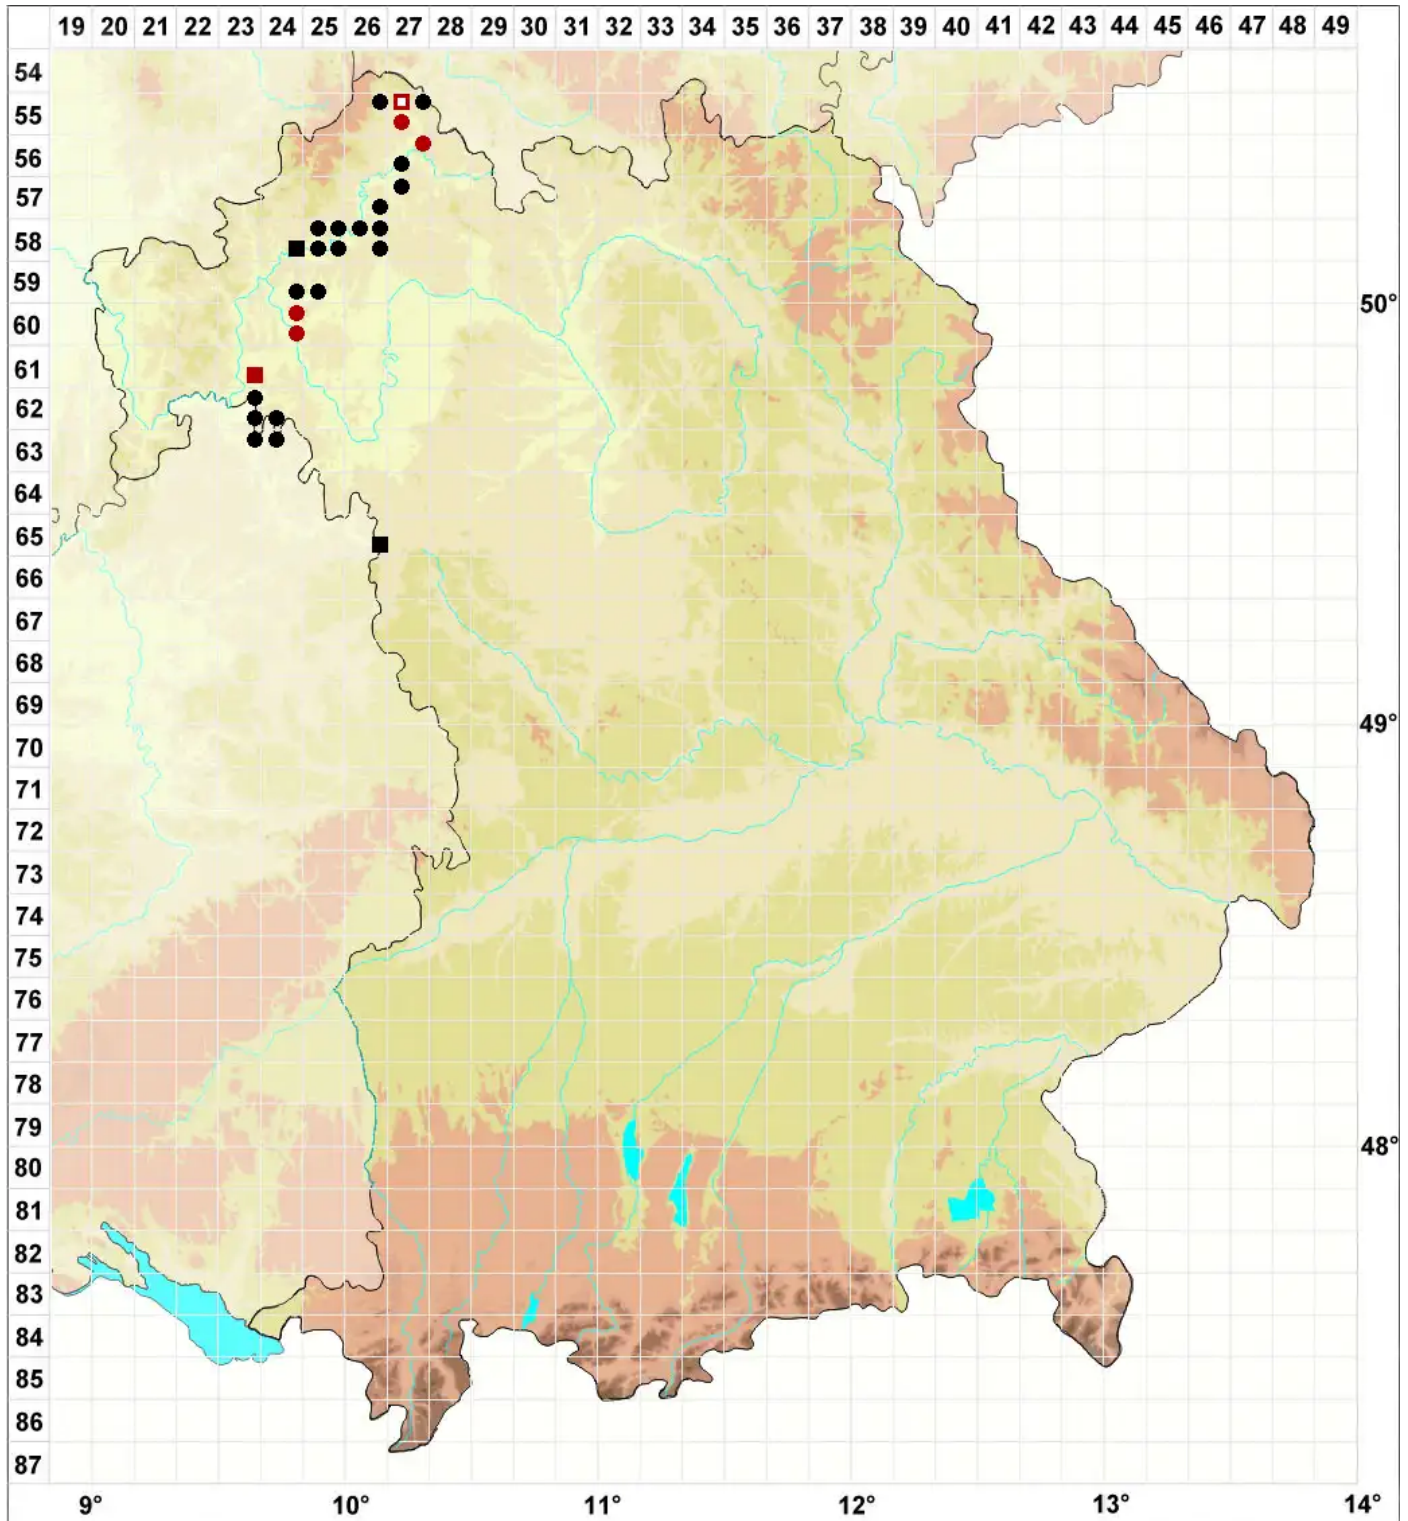

# Weissia triumphans (De Not.) M.O.Hill

Blaßstieliges Perlmoos

Legende:

**Symbole:**

Ausgefülltes Symbol:  
Zeitraum von 1980 bis heute (Aktuelle Angabe)

Leeres Symbol:  
Zeitraum vor 1980 (Altangabe)

Quadrat: Herbarbeleg