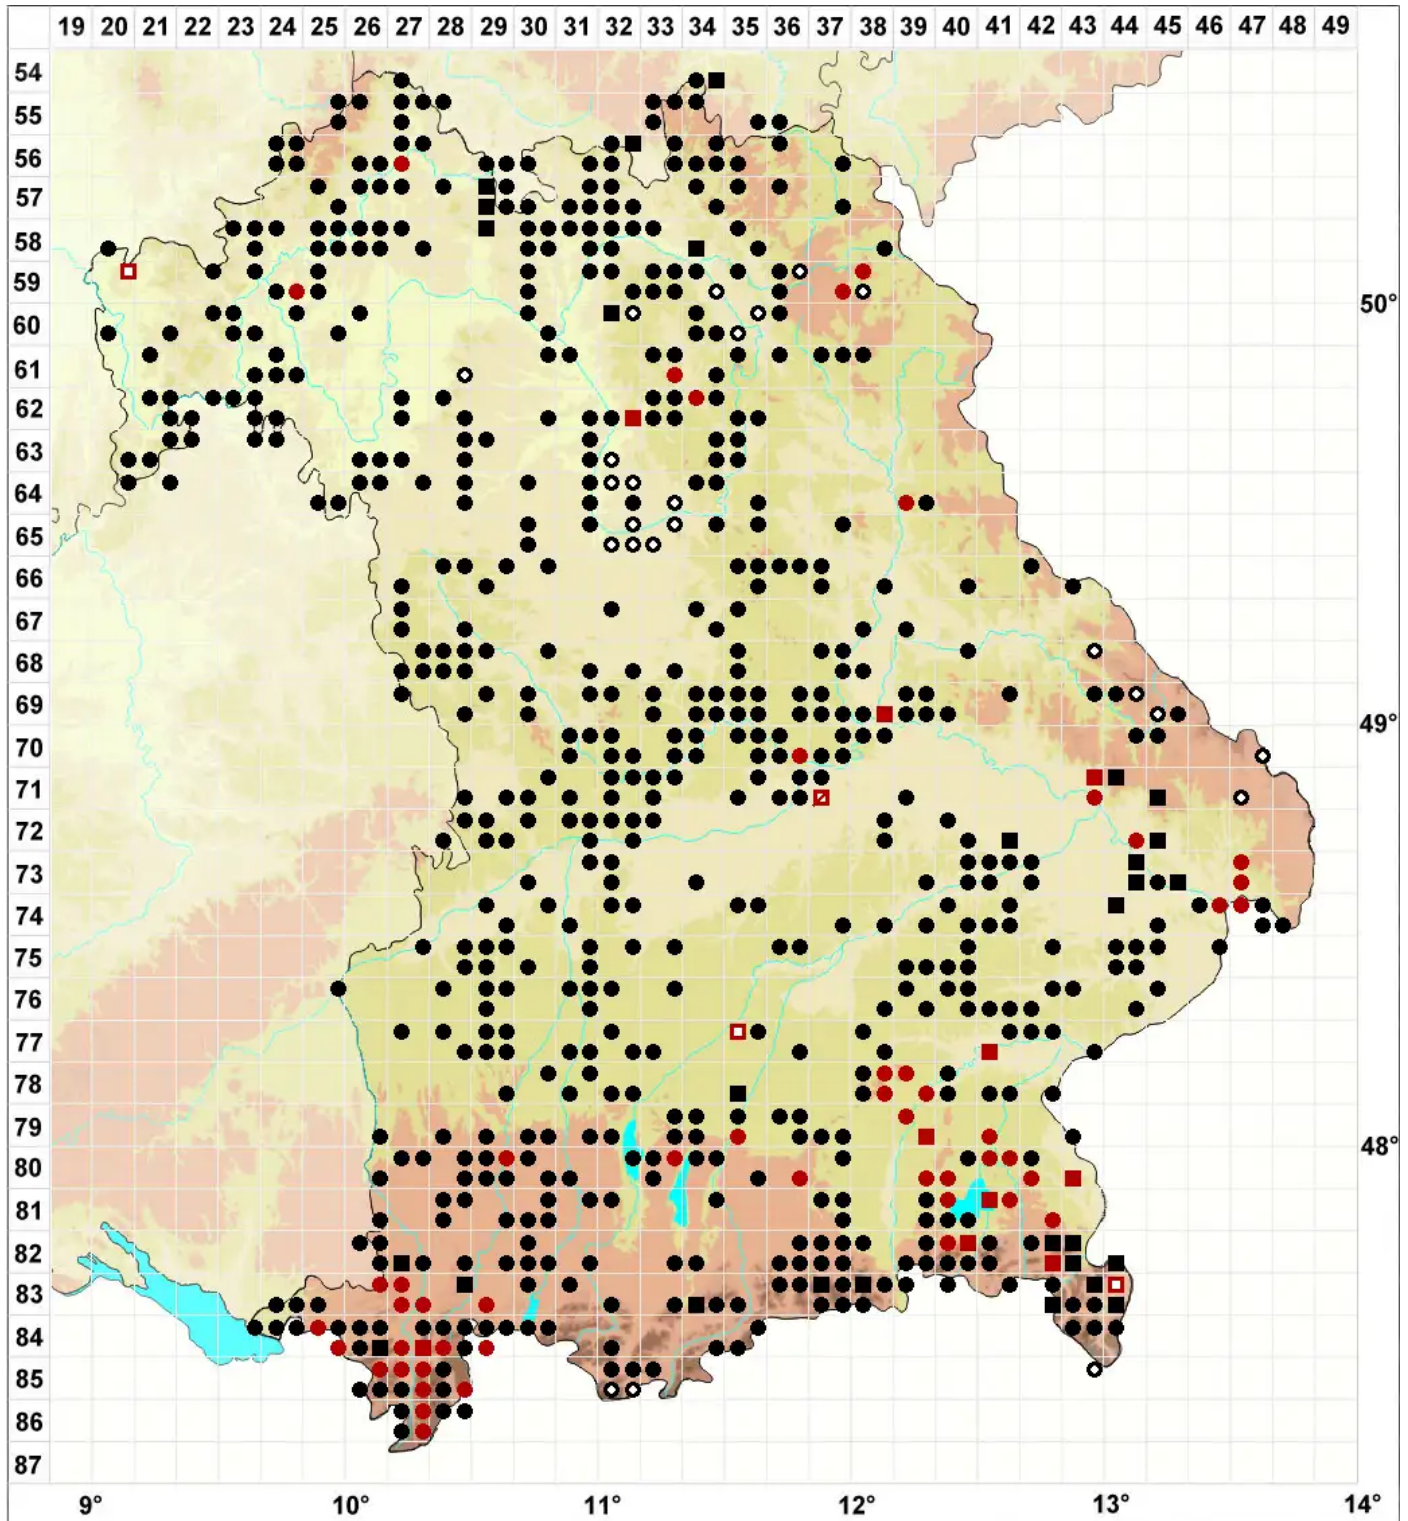

Weissia controversa Hedw.

Zartgrünes Perlmoos

Legende:

Symbole:
Ausgefülltes Symbol:
Zeitraum von 1980 bis heute (Aktuelle Angabe)
Leeres Symbol:
Zeitraum vor 1980 (Altangabe)
Quadrat: Herbarbeleg