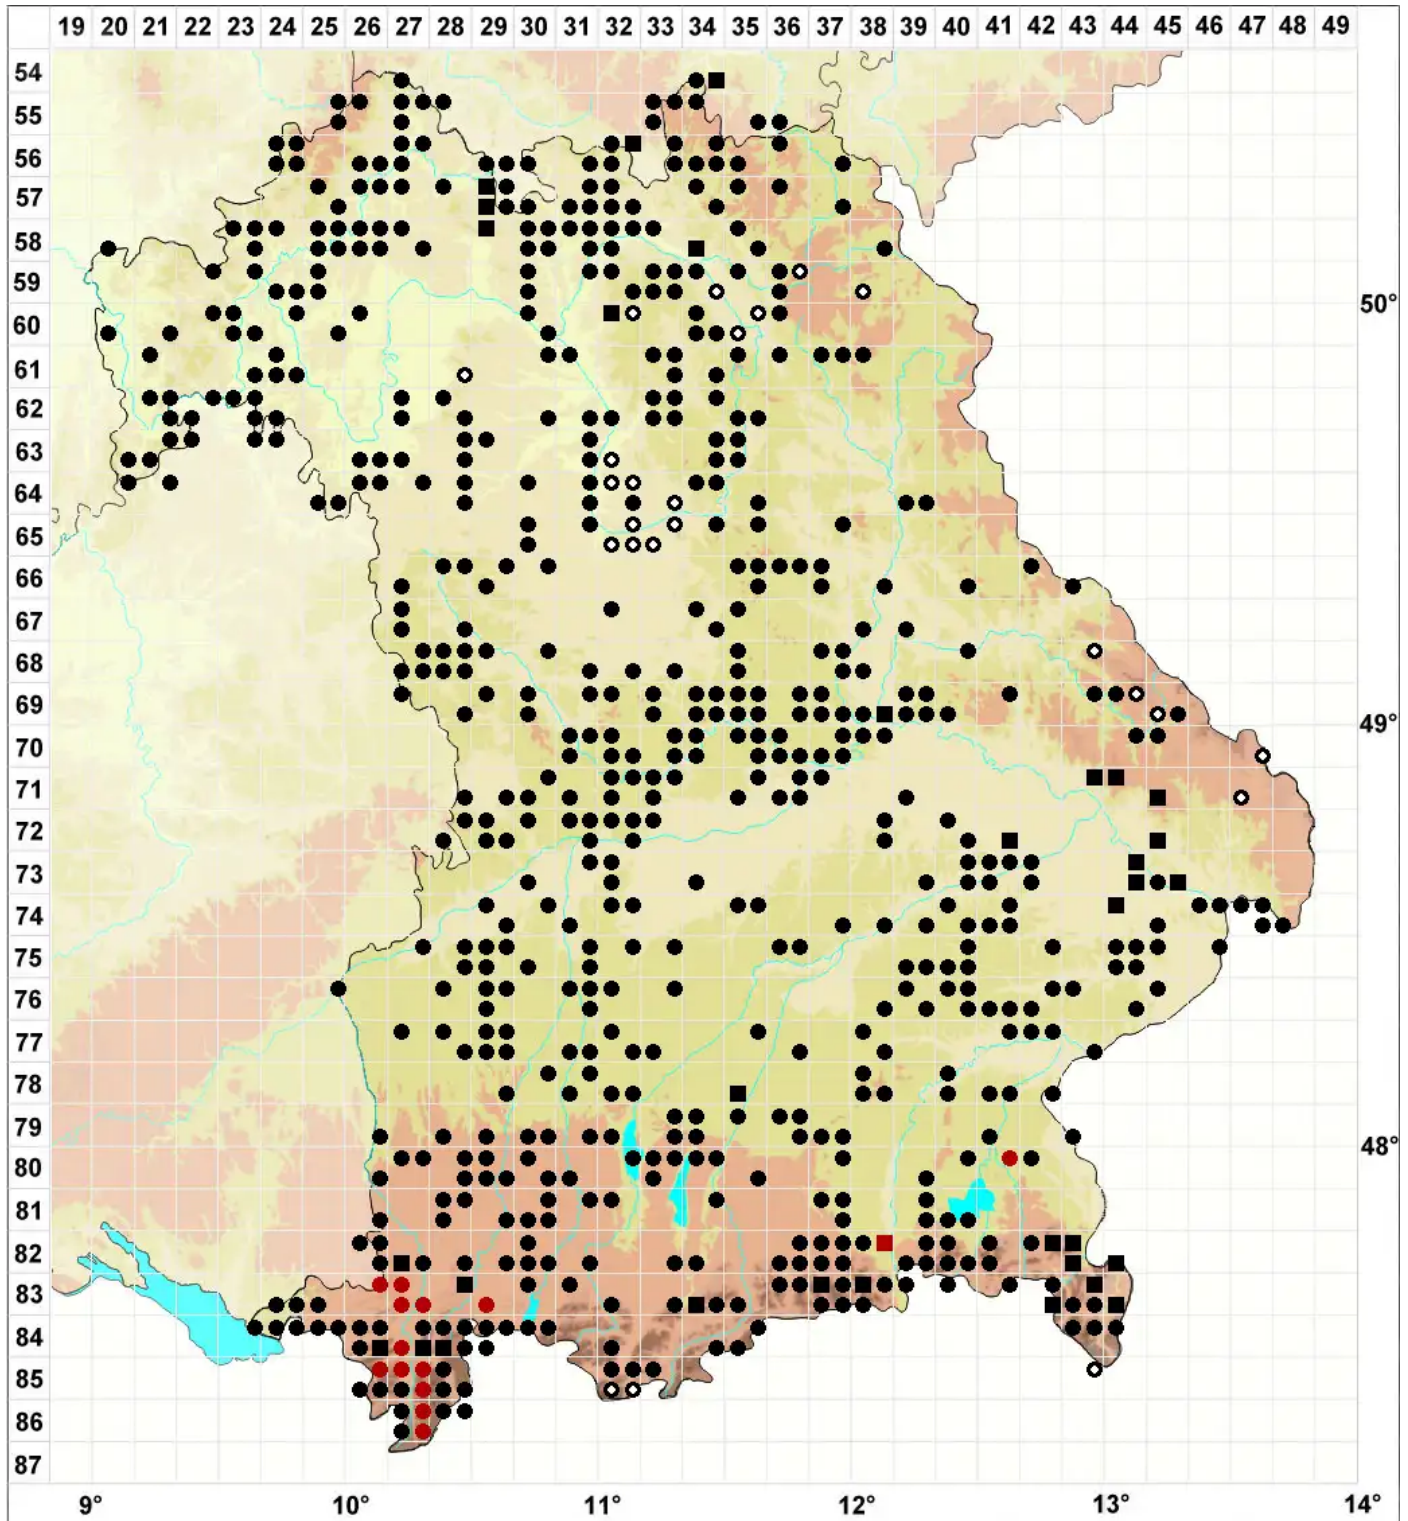

# Weissia controversa Hedw. var. controversa

Echtes Zartgrünes Perlmoos

Legende:

- Symbole:**
- Ausgefülltes Symbol:  
Zeitraum von 1980 bis heute (Aktuelle Angabe)
  - Leeres Symbol:  
Zeitraum vor 1980 (Altangabe)
  - Quadrat: Herbarbeleg