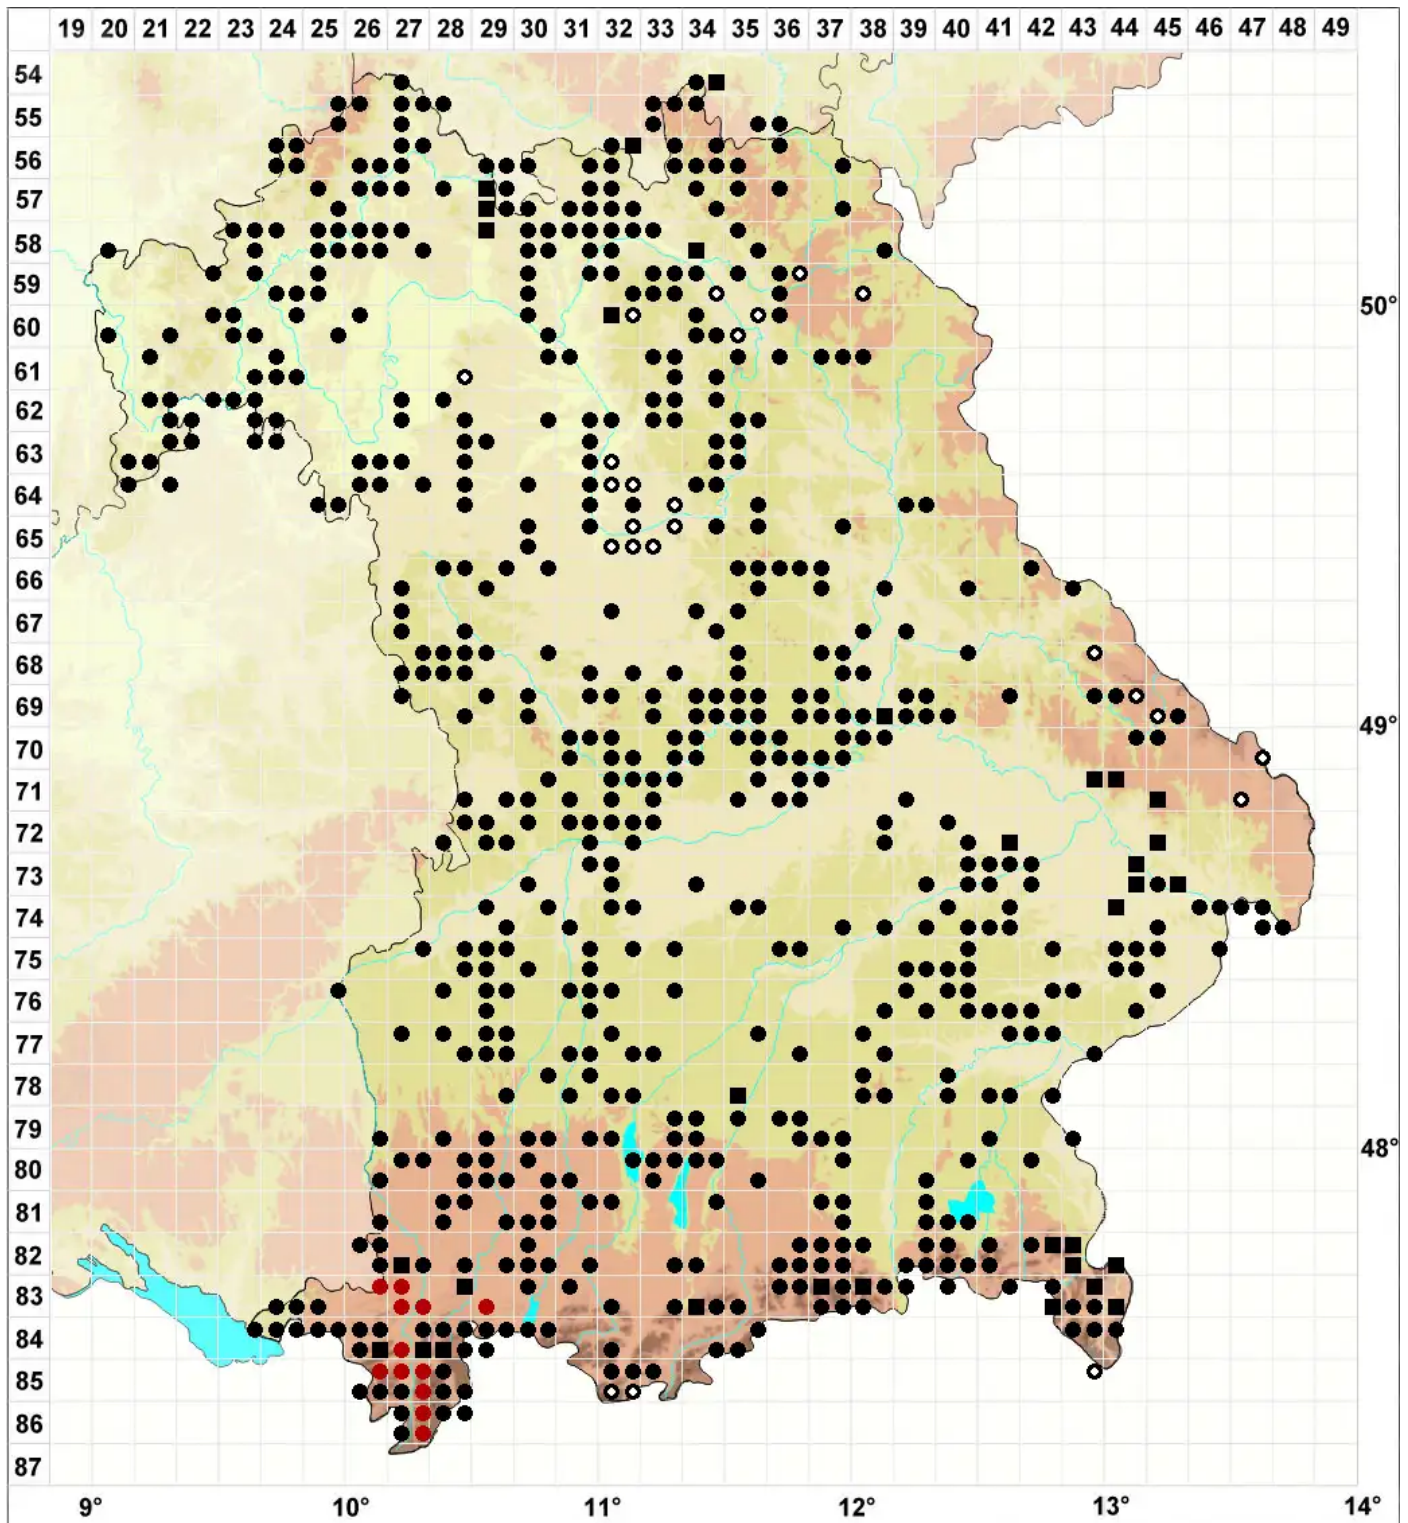

# Weissia controversa Hedw. var. controversa

Echtes Zartgrünes Perlmoos

Legende:

**Symbole:**  
Ausgefülltes Symbol:  
Zeitraum von 1980 bis heute (Aktuelle Angabe)  
Leeres Symbol:  
Zeitraum vor 1980 (Altangabe)  
Quadrat: Herbarbeleg