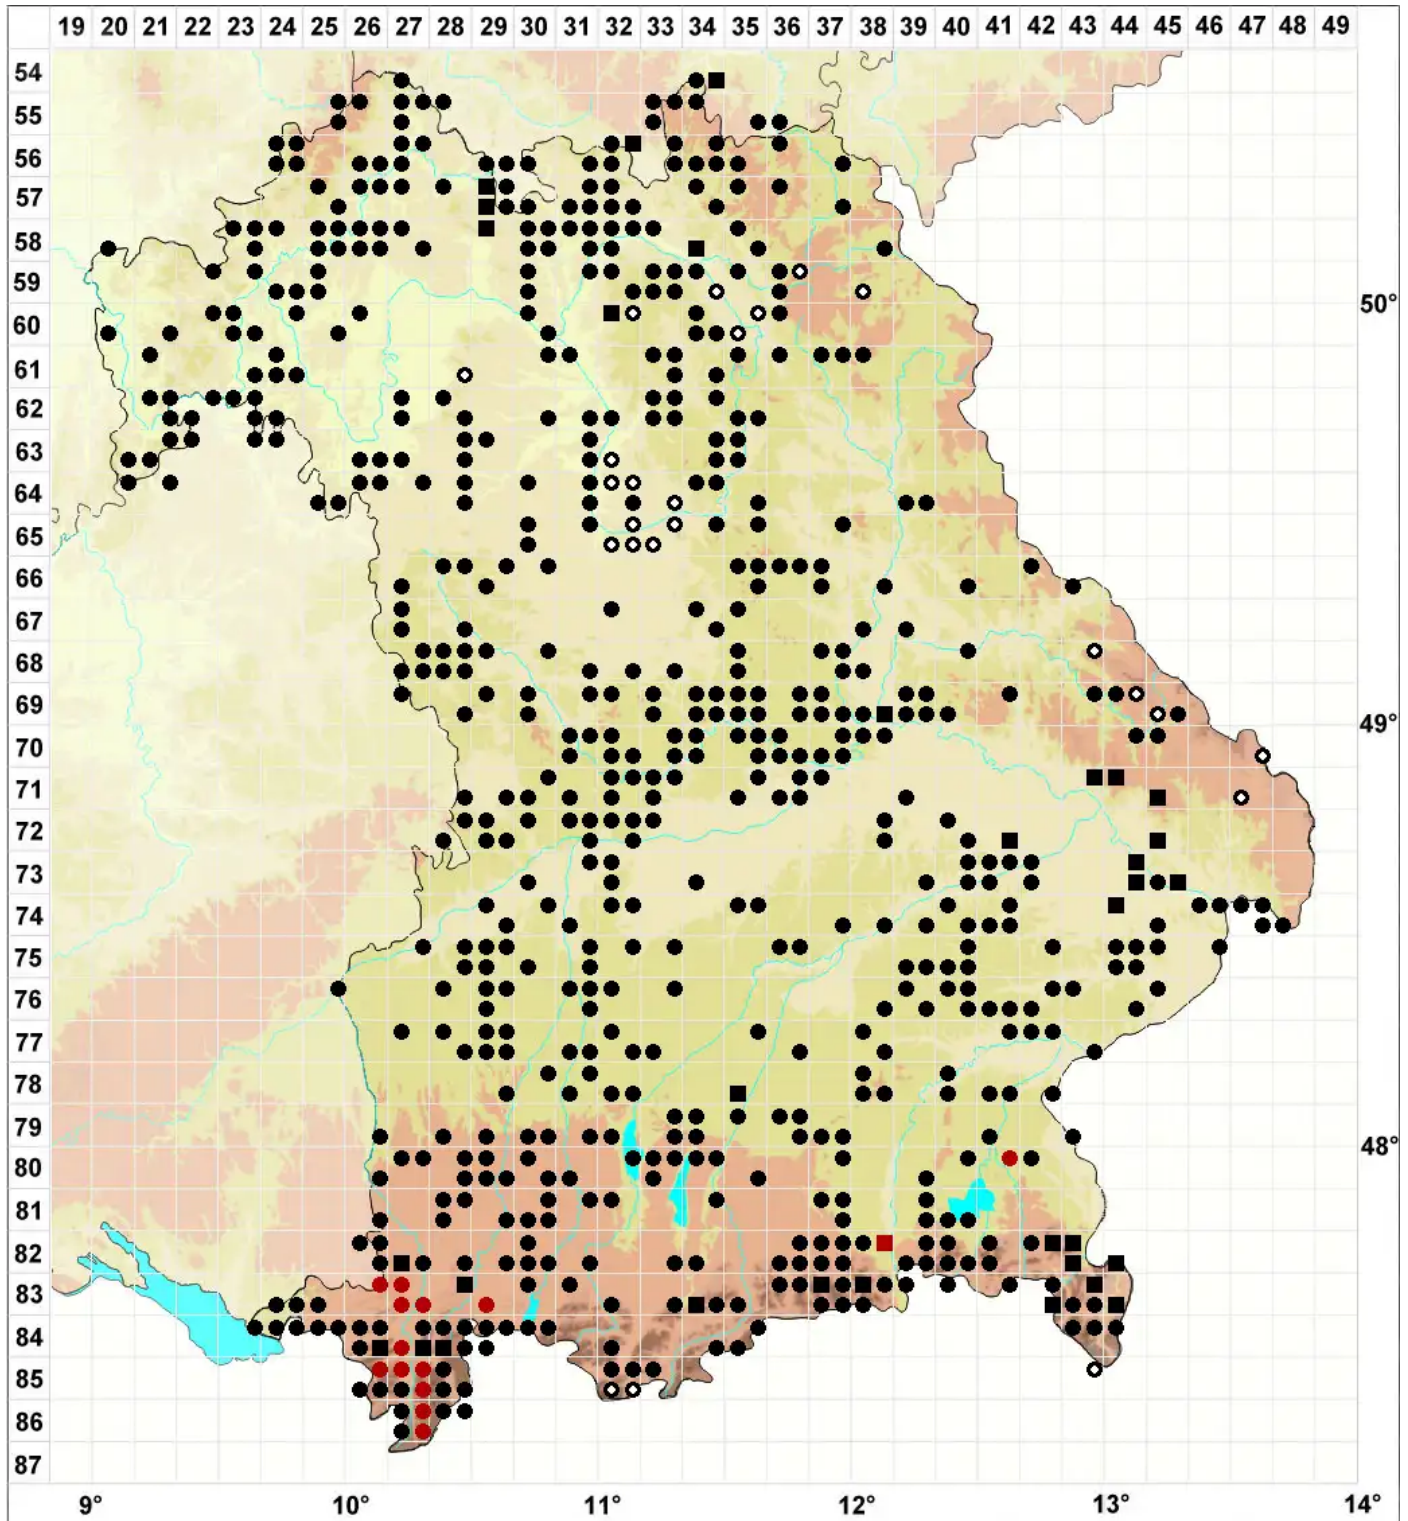

# Weissia controversa Hedw. var. controversa

Echtes Zartgrünes Perlmoos

Legende:

**Symbole:**  
Ausgefülltes Symbol:  
Zeitraum von 1980 bis heute (Aktuelle Angabe)  
Leeres Symbol:  
Zeitraum vor 1980 (Altangabe)  
Quadrat: Herbarbeleg