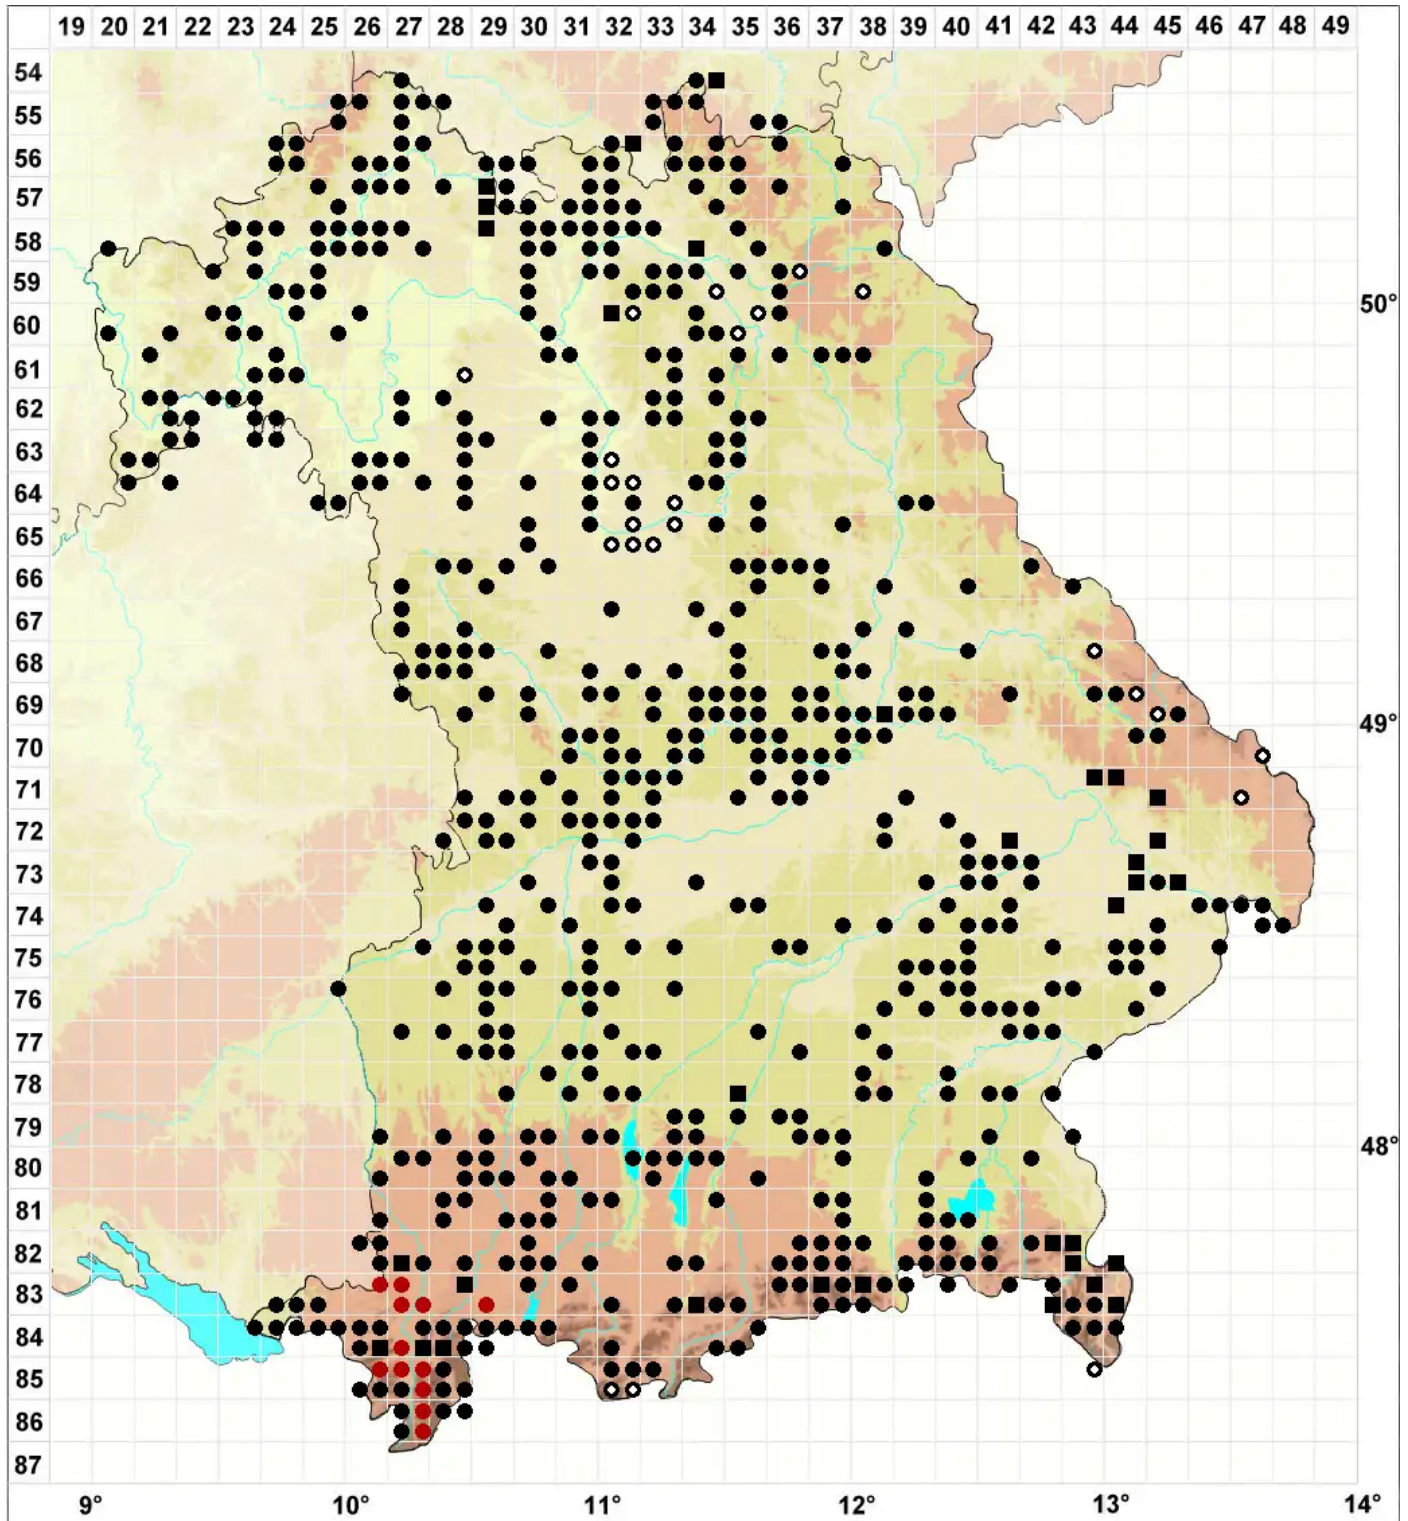

Weissia controversa Hedw. var. controversa

Echtes Zartgrünes Perlmoos

Legende:

- Symbole:**
- Ausgefülltes Symbol:
Zeitraum von 1980 bis heute (Aktuelle Angabe)
 - Leeres Symbol:
Zeitraum vor 1980 (Altangabe)
 - Quadrat: Herbarbeleg