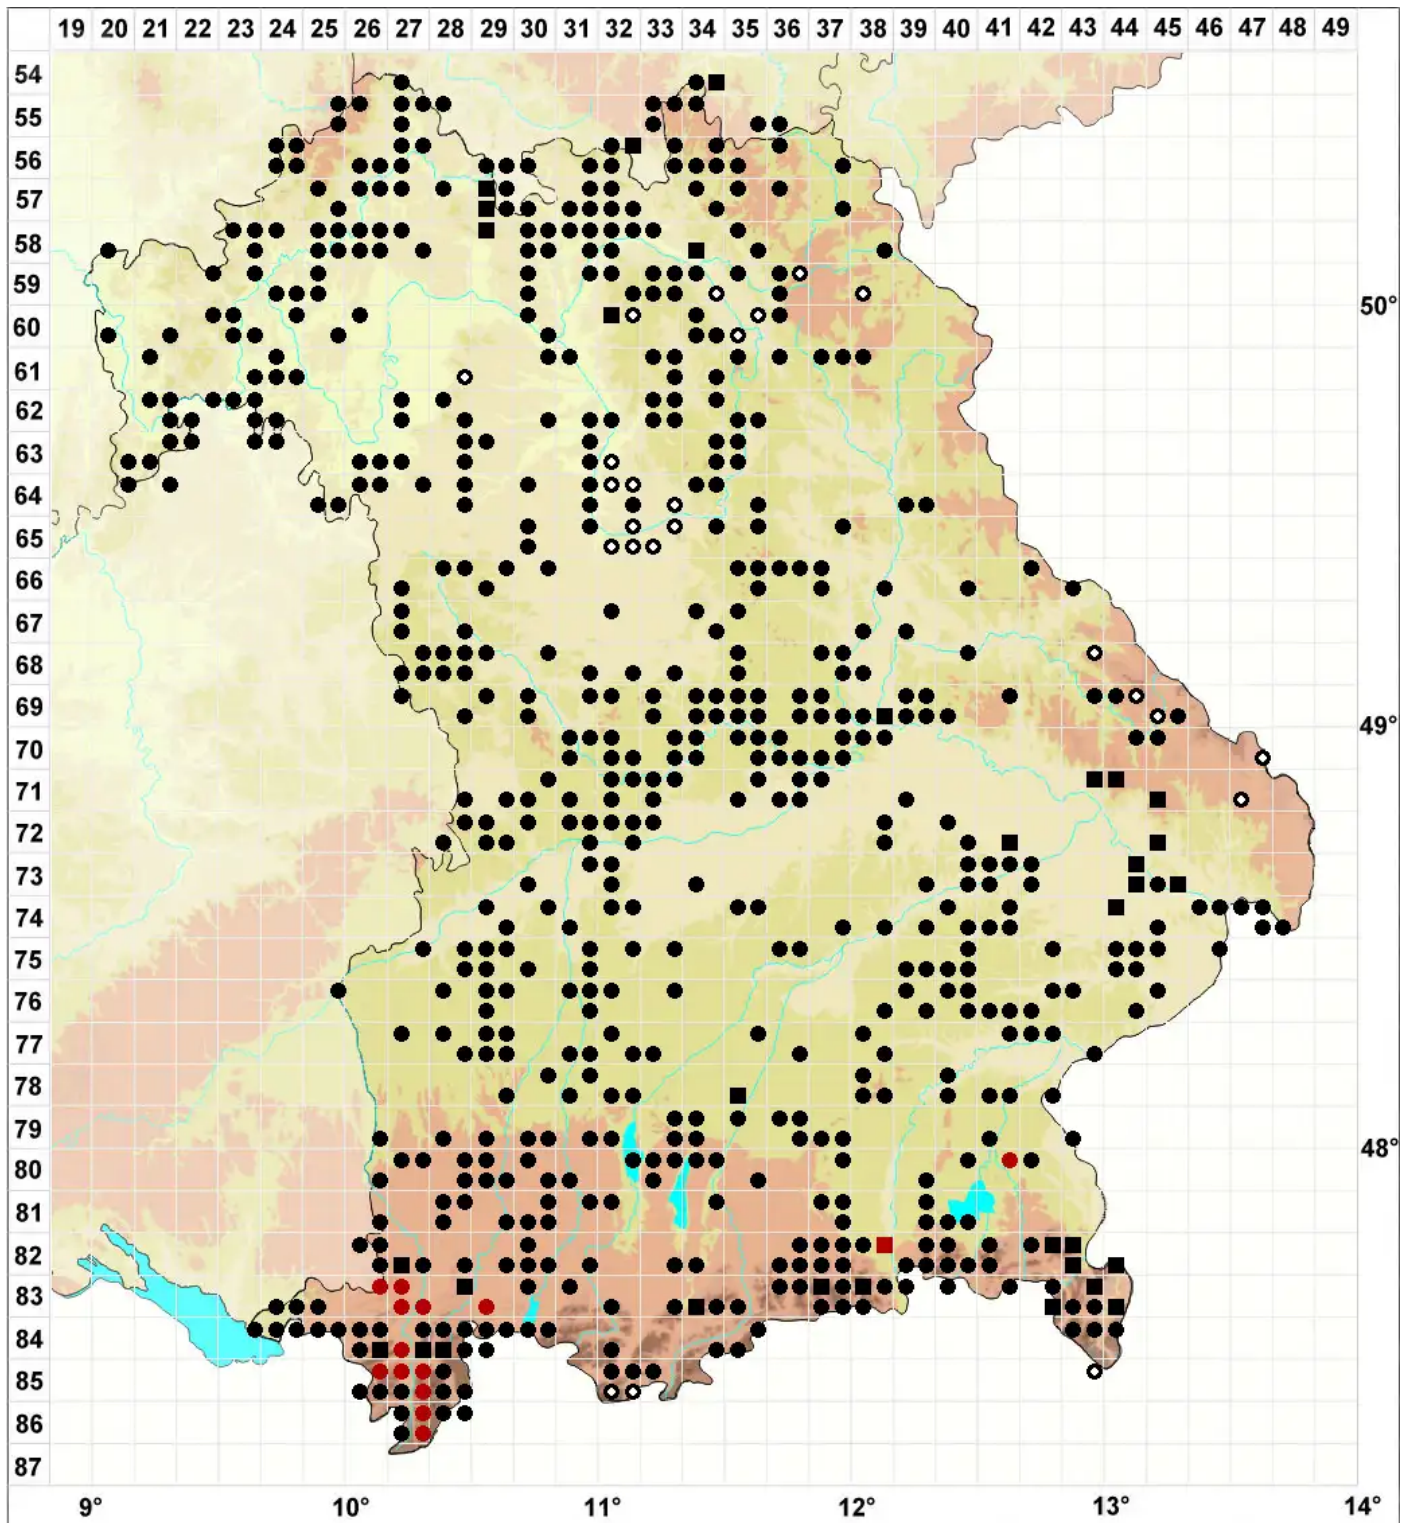

Weissia controversa Hedw. var. controversa

Echtes Zartgrünes Perlmoos

Legende:

- Symbole:**
- Ausgefülltes Symbol:
Zeitraum von 1980 bis heute (Aktuelle Angabe)
 - Leeres Symbol:
Zeitraum vor 1980 (Altangabe)
 - Quadrat: Herbarbeleg