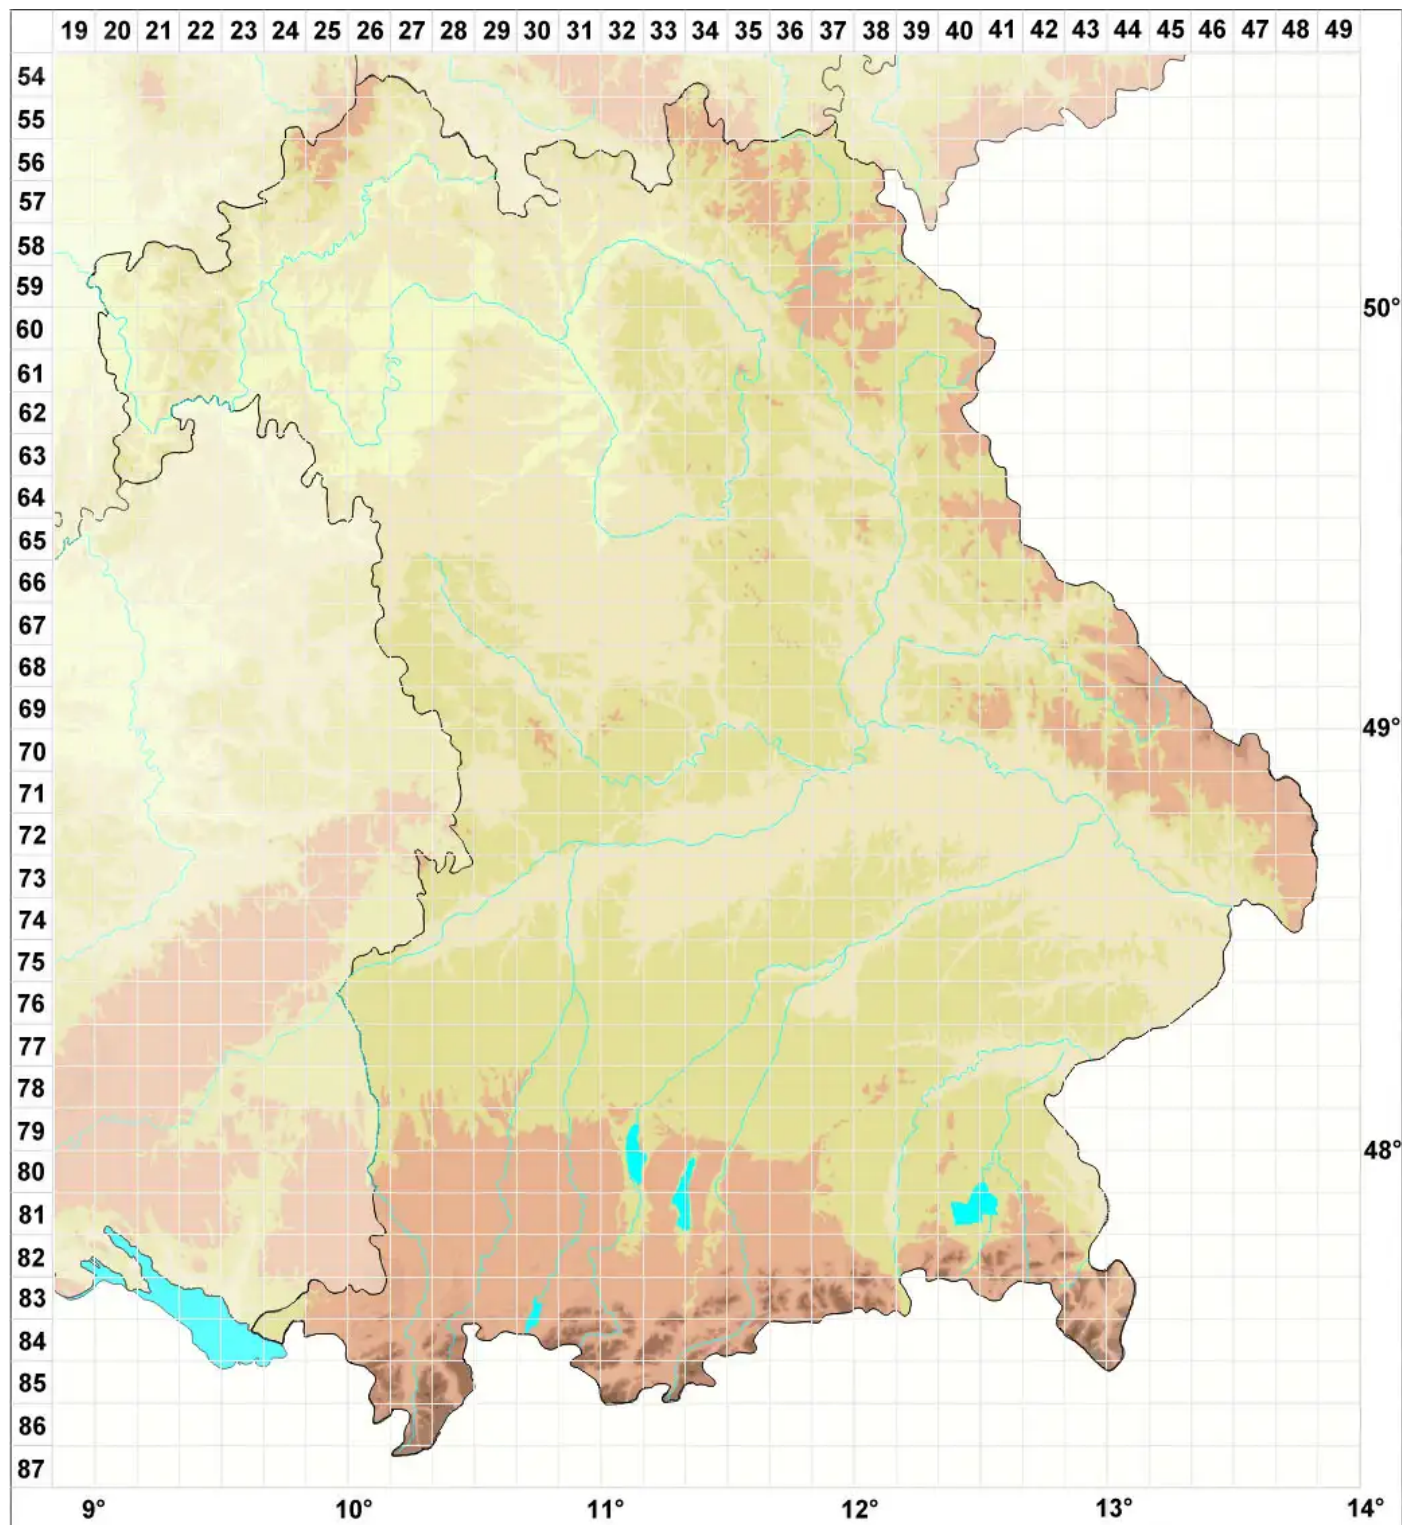

Weissia wimmeriana (Sendtn.) Bruch & Schimp. var. wimmeriana

Wimmers Perlmoos

Legende:

Symbole:

Ausgefülltes Symbol:
Zeitraum von 1980 bis heute (Aktuelle Angabe)

Leeres Symbol:
Zeitraum vor 1980 (Altangabe)

Quadrat: Herbarbeleg