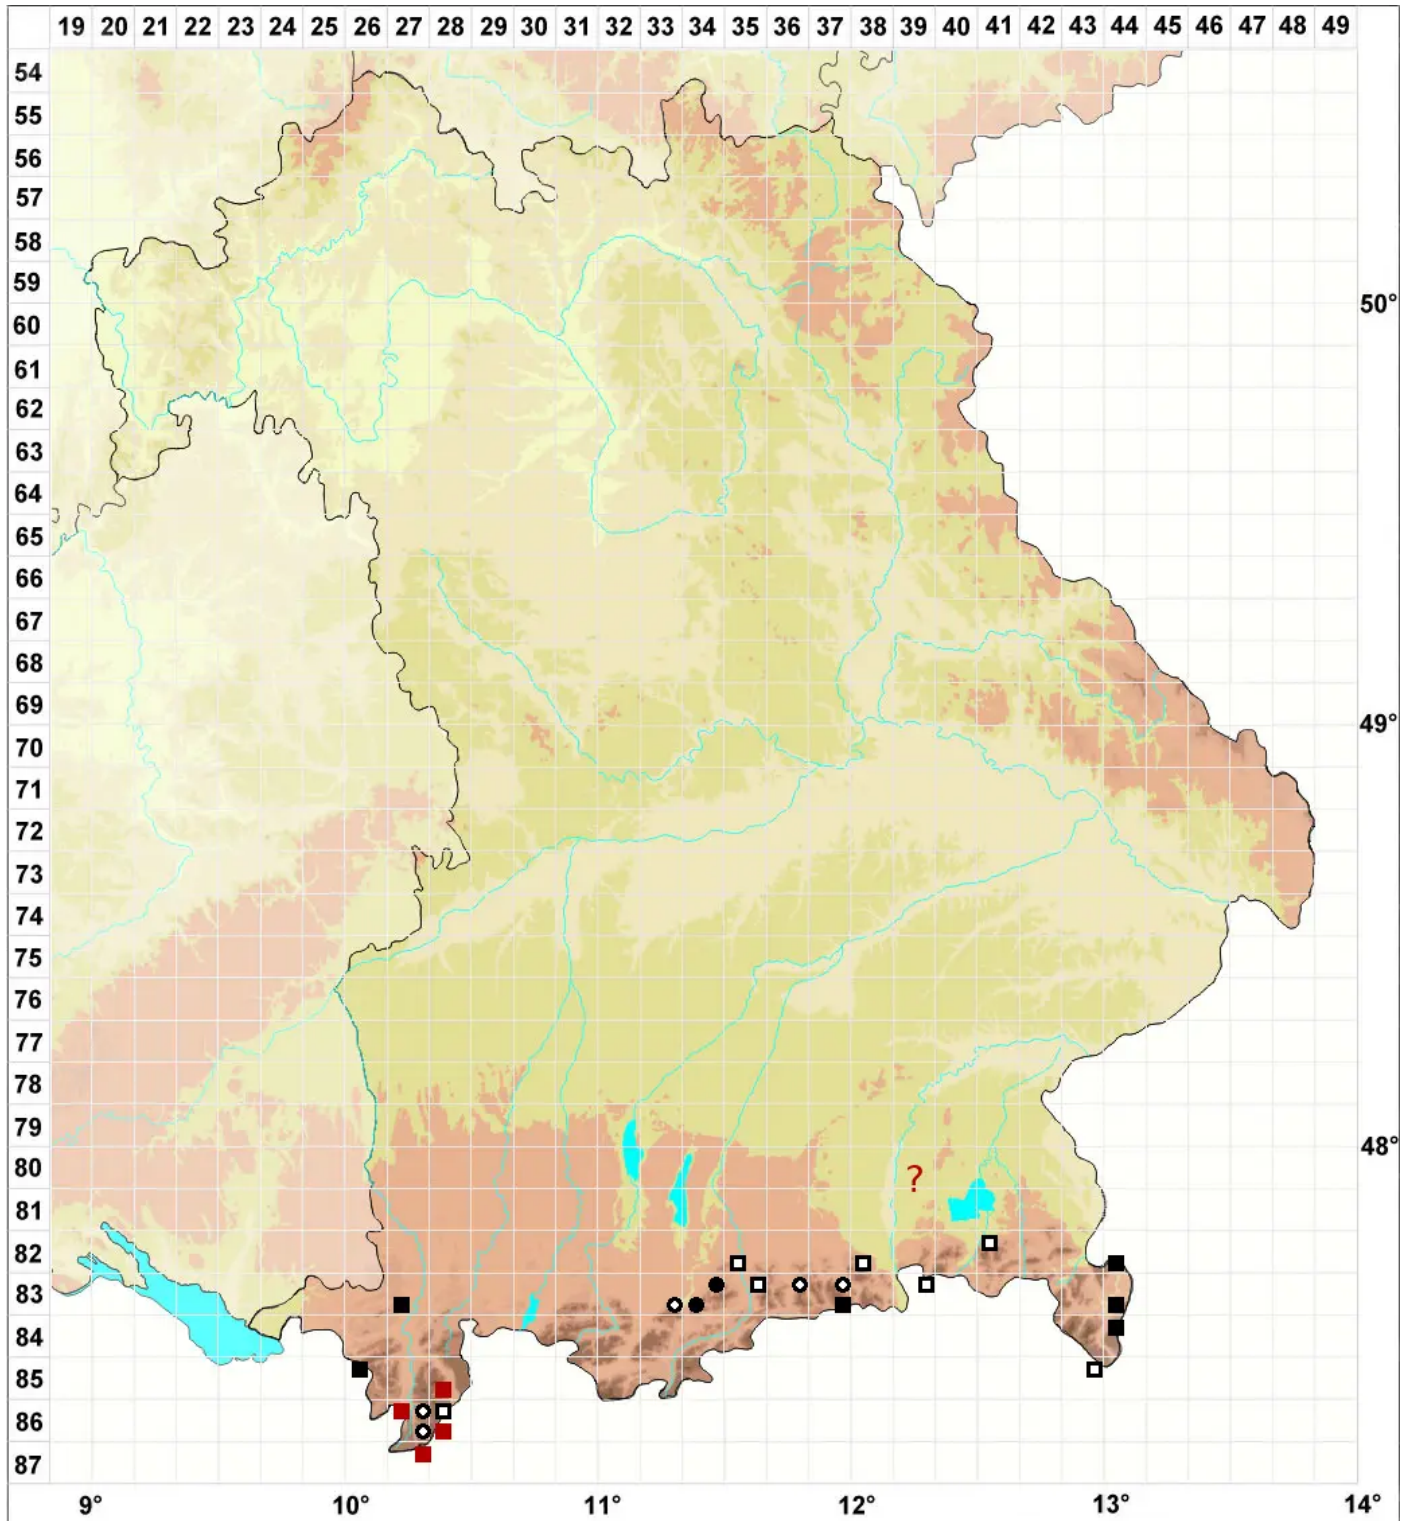

# Weissia wimmeriana (Sendtn.) Bruch & Schimp.

Wimmers Perlmoos, Einhäusiges Perlmoos, Wimmers Perlmoos

Legende:

**Symbole:**

Ausgefülltes Symbol:  
Zeitraum von 1980 bis heute (Aktuelle Angabe)

Leeres Symbol:  
Zeitraum vor 1980 (Altangabe)

Quadrat: Herbarbeleg