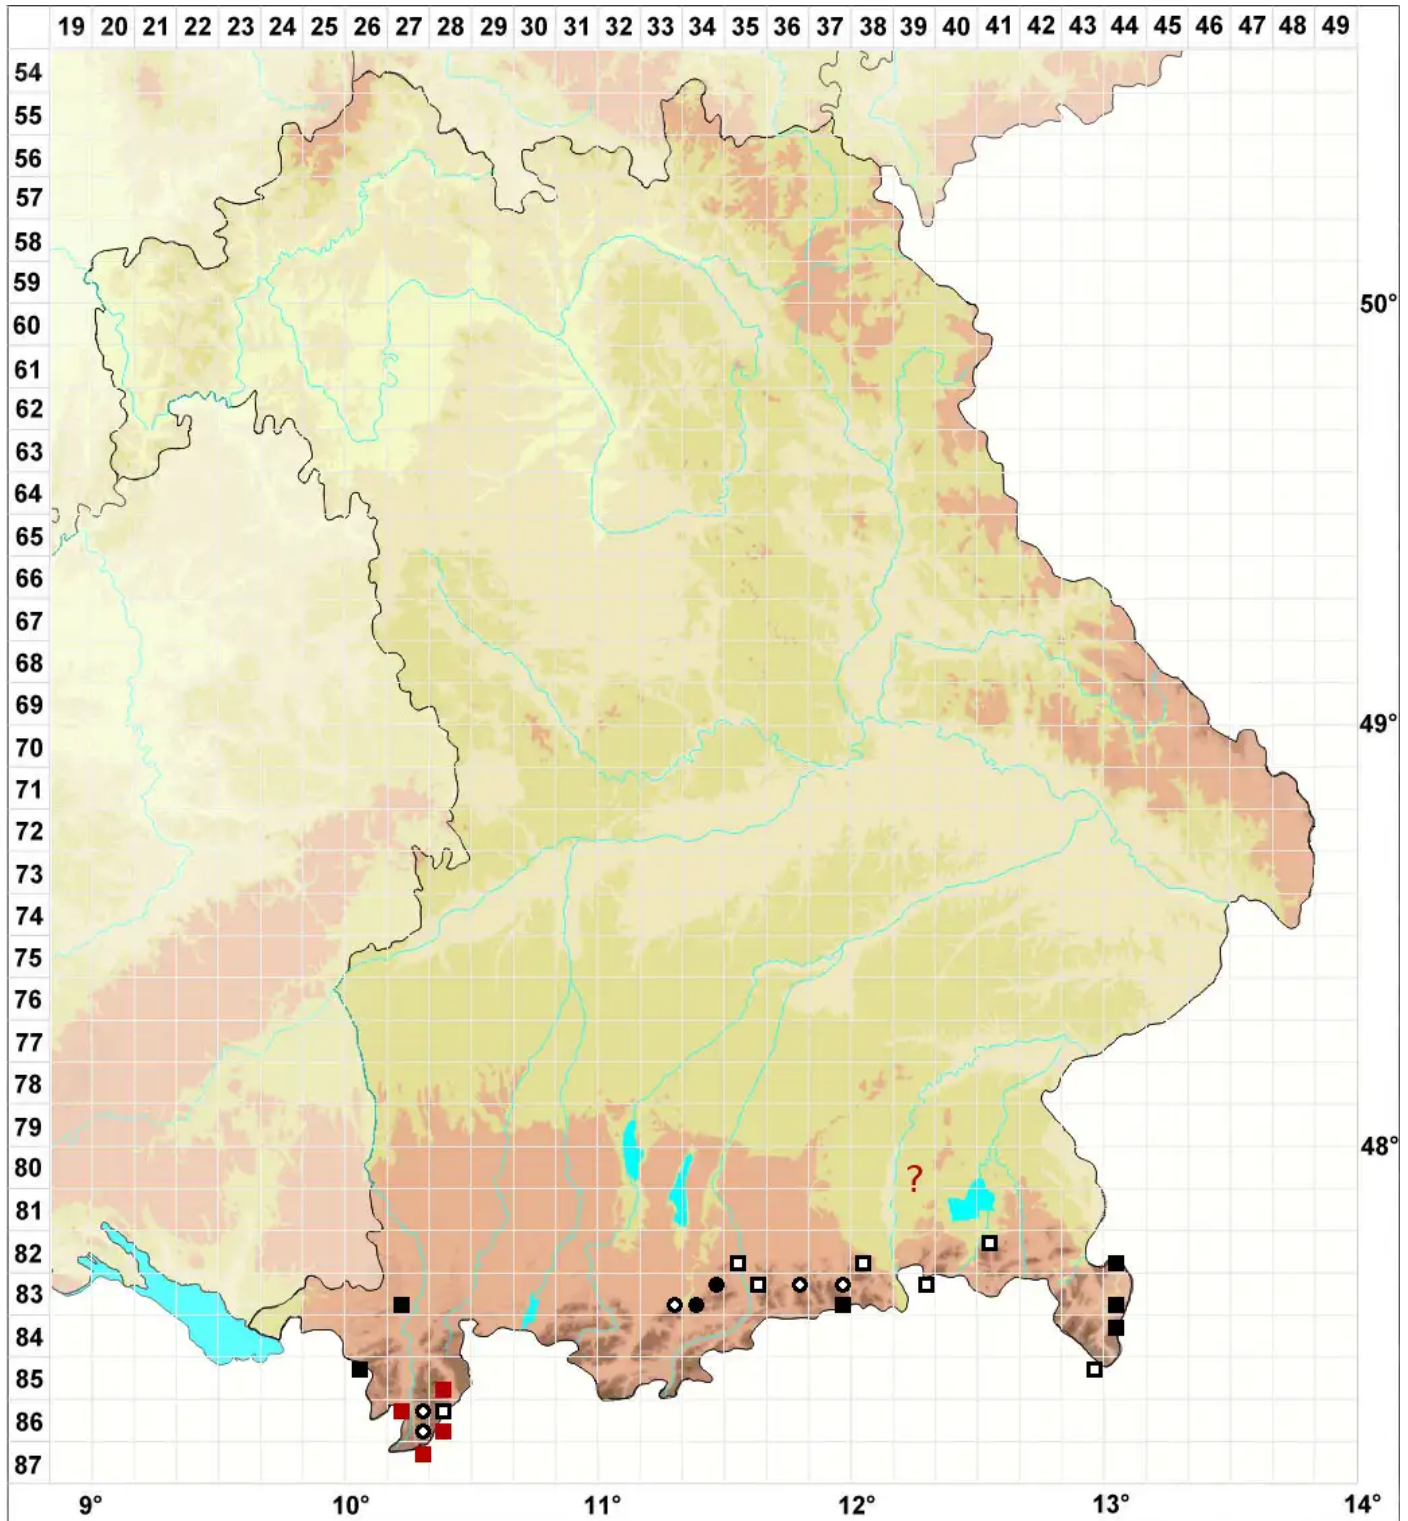

Weissia wimmeriana (Sendtn.) Bruch & Schimp.

Wimmers Perlmoos, Einhäusiges Perlmoos, Wimmers Perlmoos

Legende:

- Symbole:**
- Ausgefülltes Symbol:
Zeitraum von 1980 bis heute (Aktuelle Angabe)
 - Leeres Symbol:
Zeitraum vor 1980 (Altangabe)
 - Quadrat: Herbarbeleg