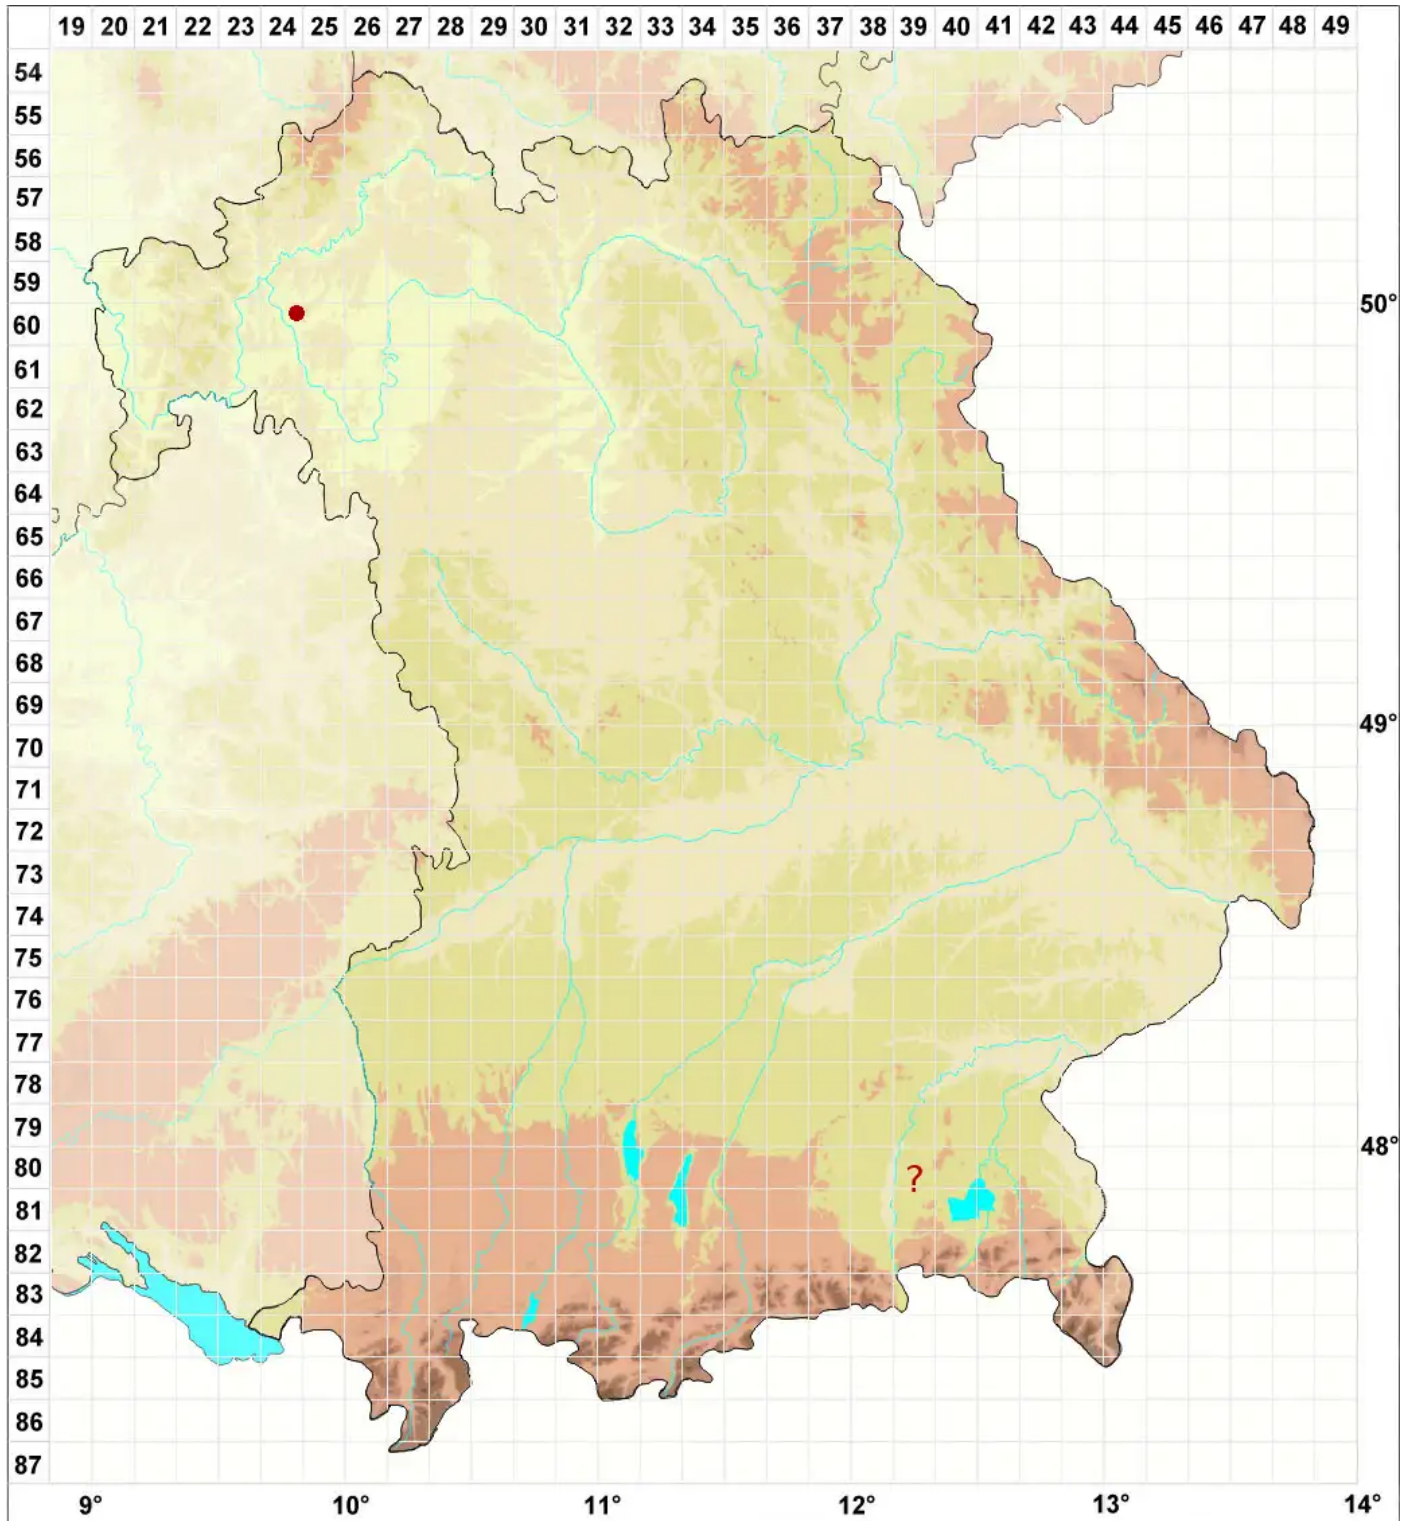

Weissia wimmeriana var. muralis (Spruce) Breidl.

Mauer-Perlmoos

Legende:

- Symbole:**
- Ausgefülltes Symbol:
Zeitraum von 1980 bis heute (Aktuelle Angabe)
 - Leeres Symbol:
Zeitraum vor 1980 (Altangabe)
 - Quadrat: Herbarbeleg