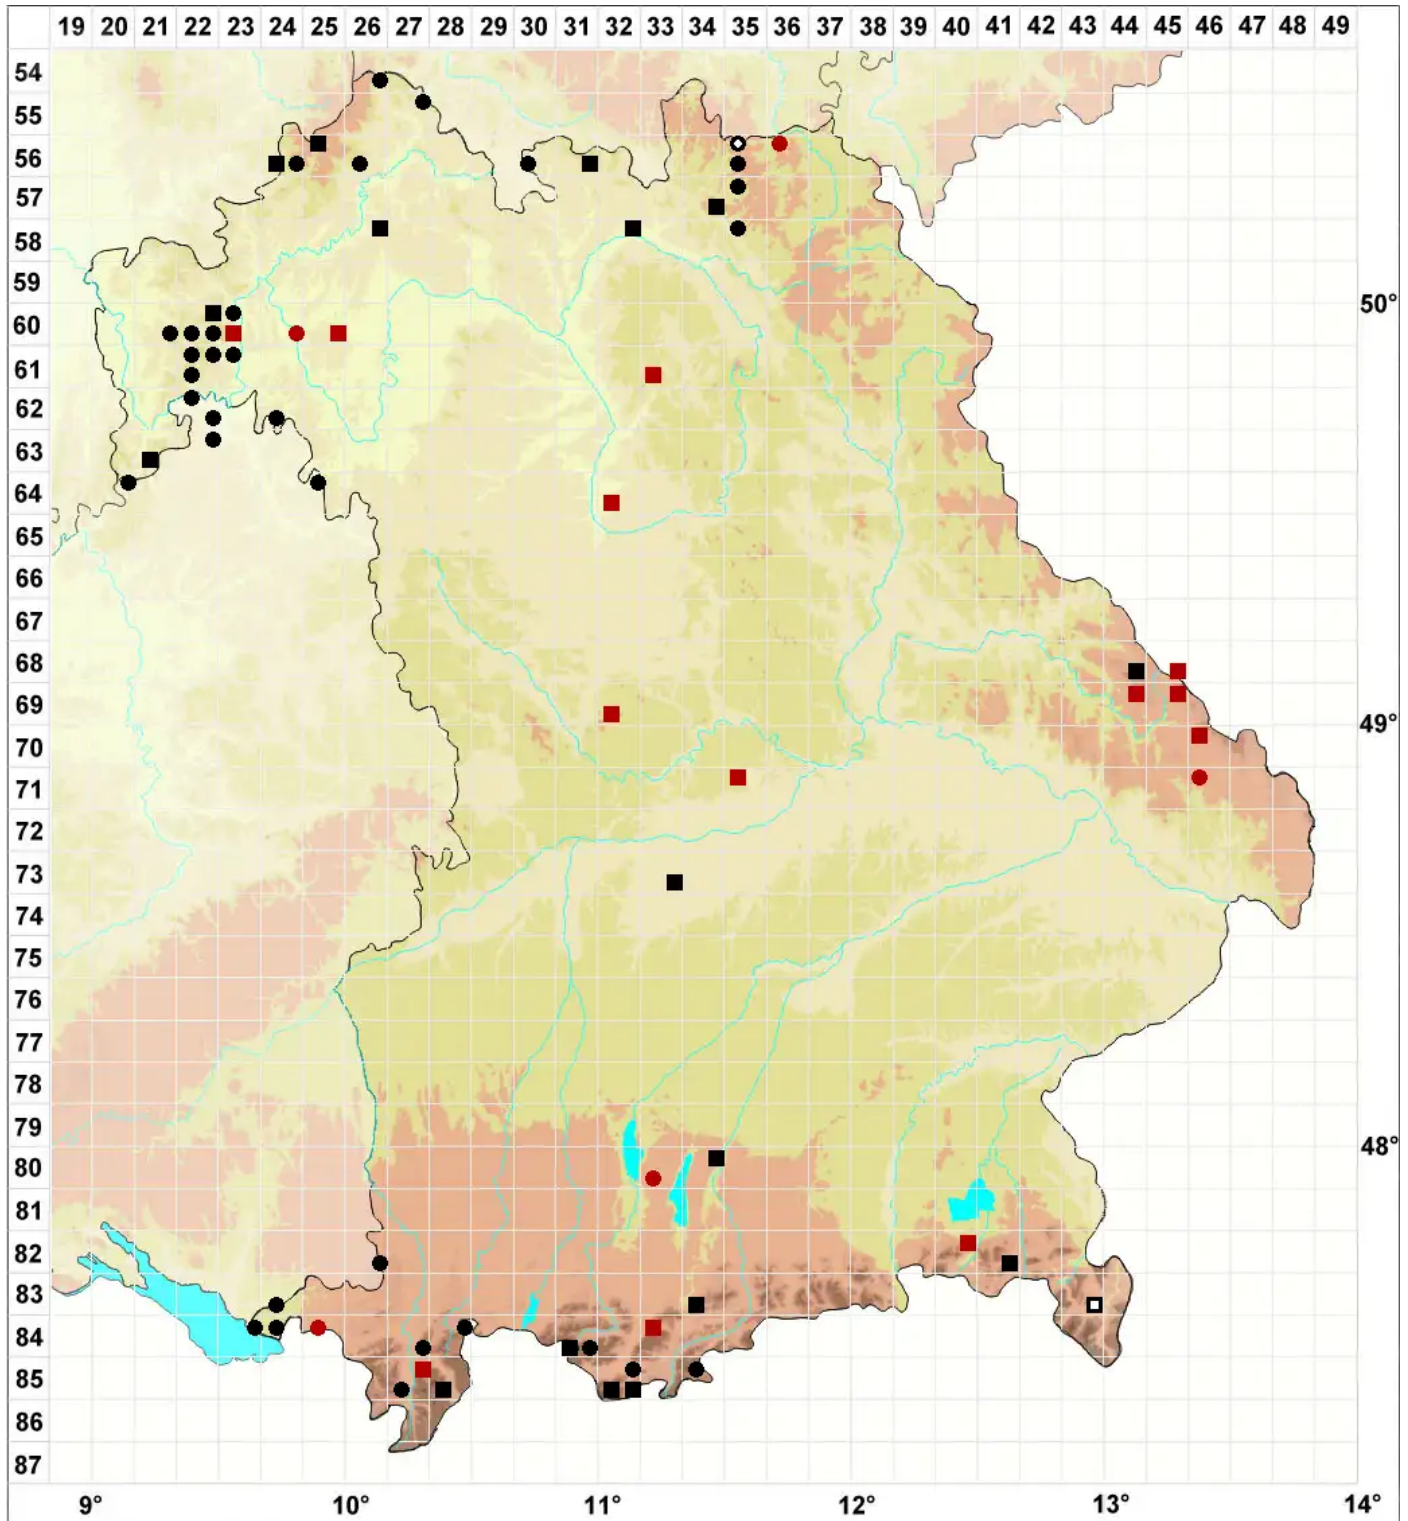

# Zygodon rupestris Schimp. ex Lorentz

## Gewöhnliches Jochzahnmoos

Legende:

- Symbole:**
- Ausgefülltes Symbol:  
Zeitraum von 1980 bis heute (Aktuelle Angabe)
  - Leeres Symbol:  
Zeitraum vor 1980 (Altangabe)
  - Quadrat: Herbarbeleg