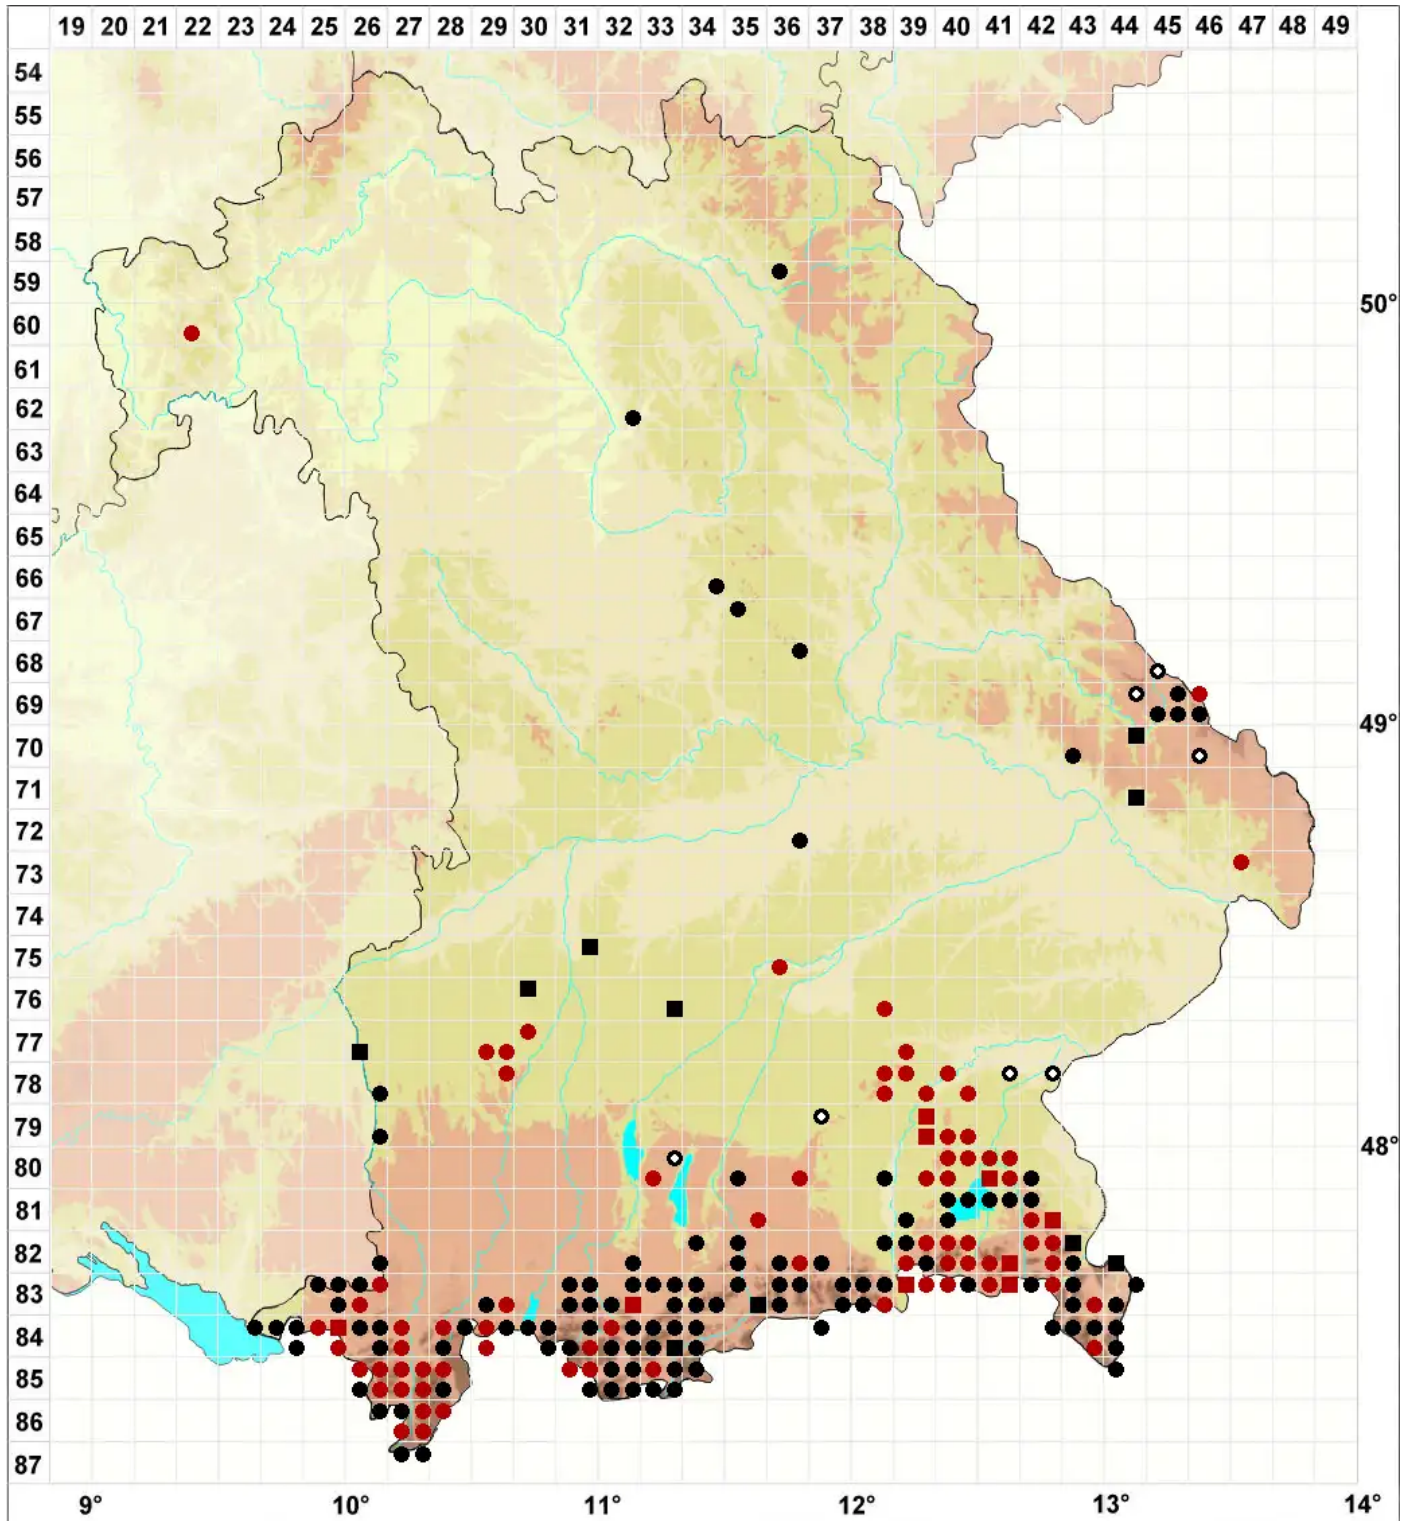

Zygodon dentatus (Limpr.) Kartt.

Gezähntes Jochzahnmoos

Legende:

- Symbole:**
Ausgefülltes Symbol:
Zeitraum von 1980 bis heute (Aktuelle Angabe)
Leeres Symbol:
Zeitraum vor 1980 (Altangabe)
Quadrat: Herbarbeleg