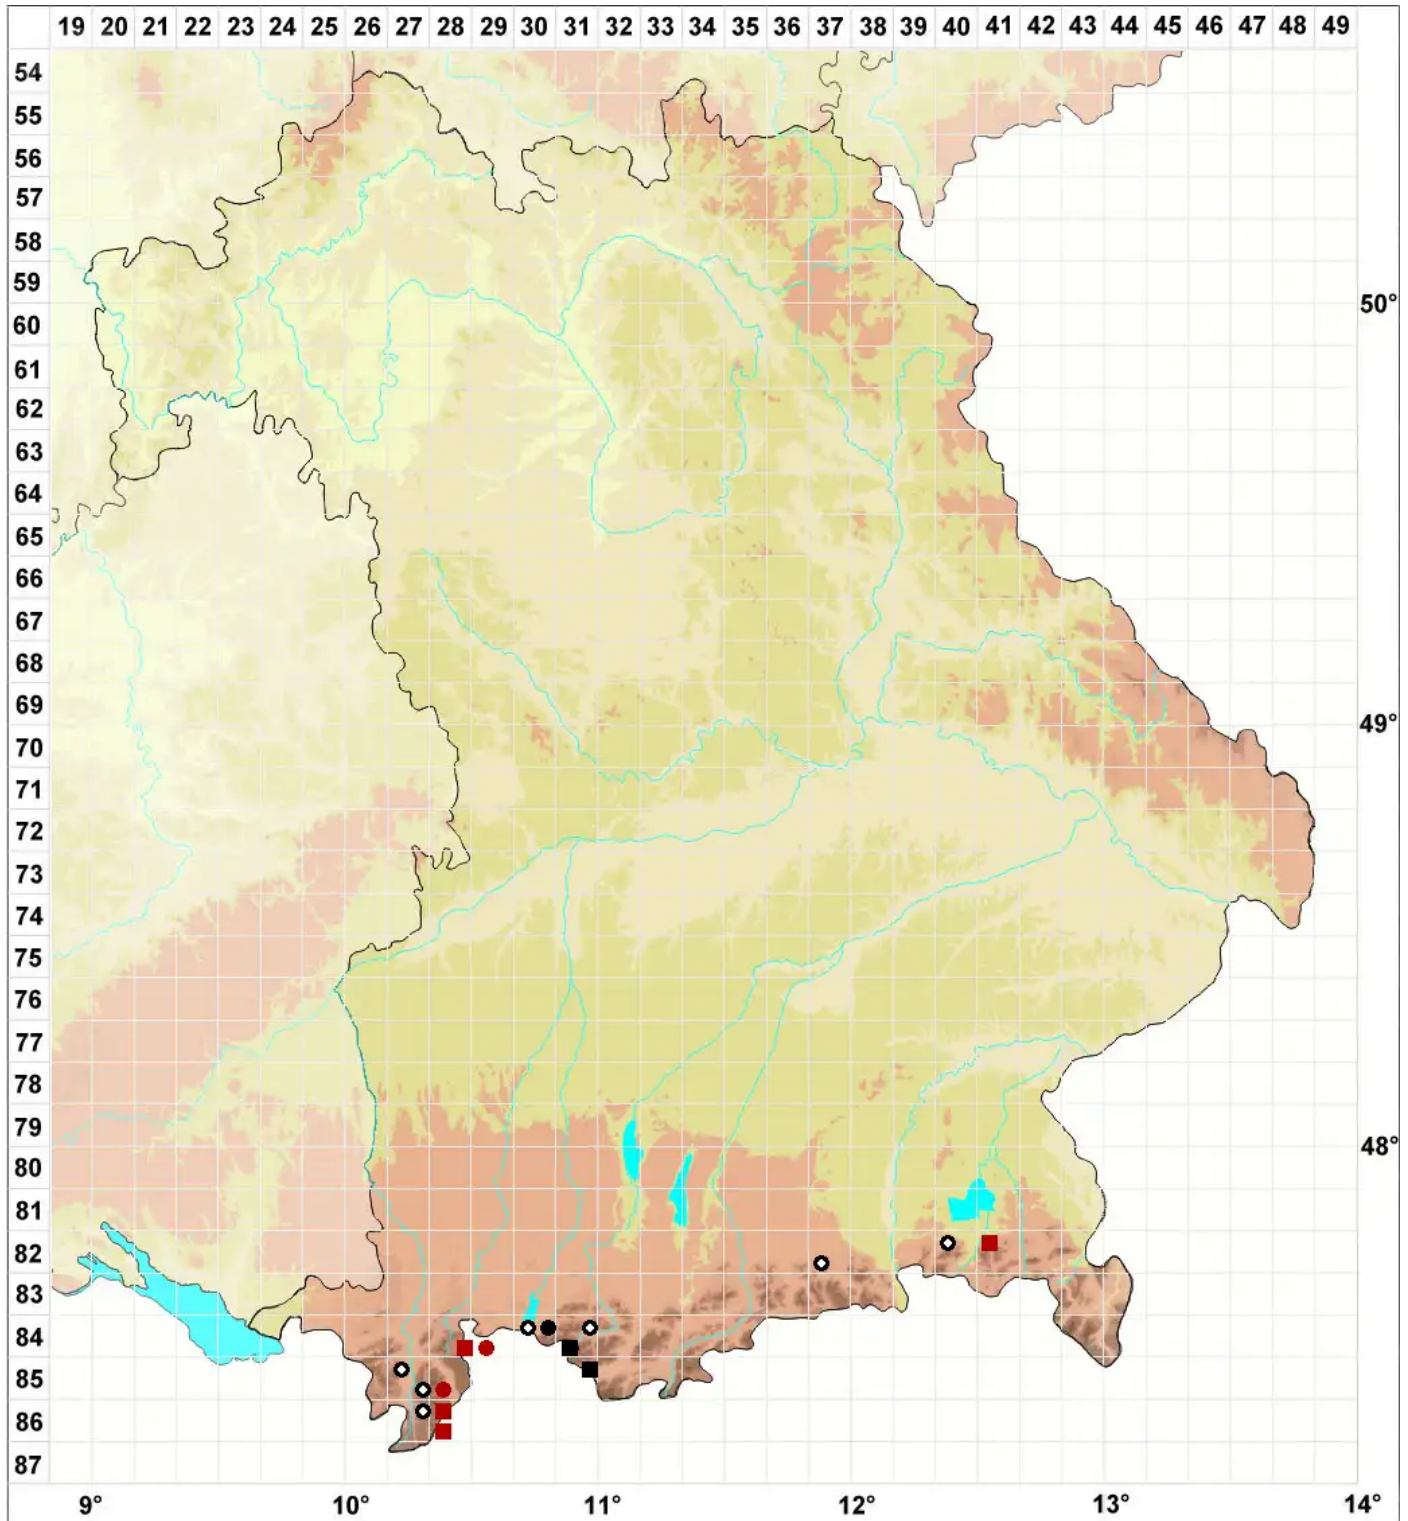

Zygodon gracilis Wilson

Kalk-Jochzahnmoos, Zierliches Jochzahnmoos

Legende:

Symbole:

Ausgefülltes Symbol:
Zeitraum von 1980 bis heute (Aktuelle Angabe)

Leeres Symbol:
Zeitraum vor 1980 (Altangabe)

Quadrat: Herbarbeleg