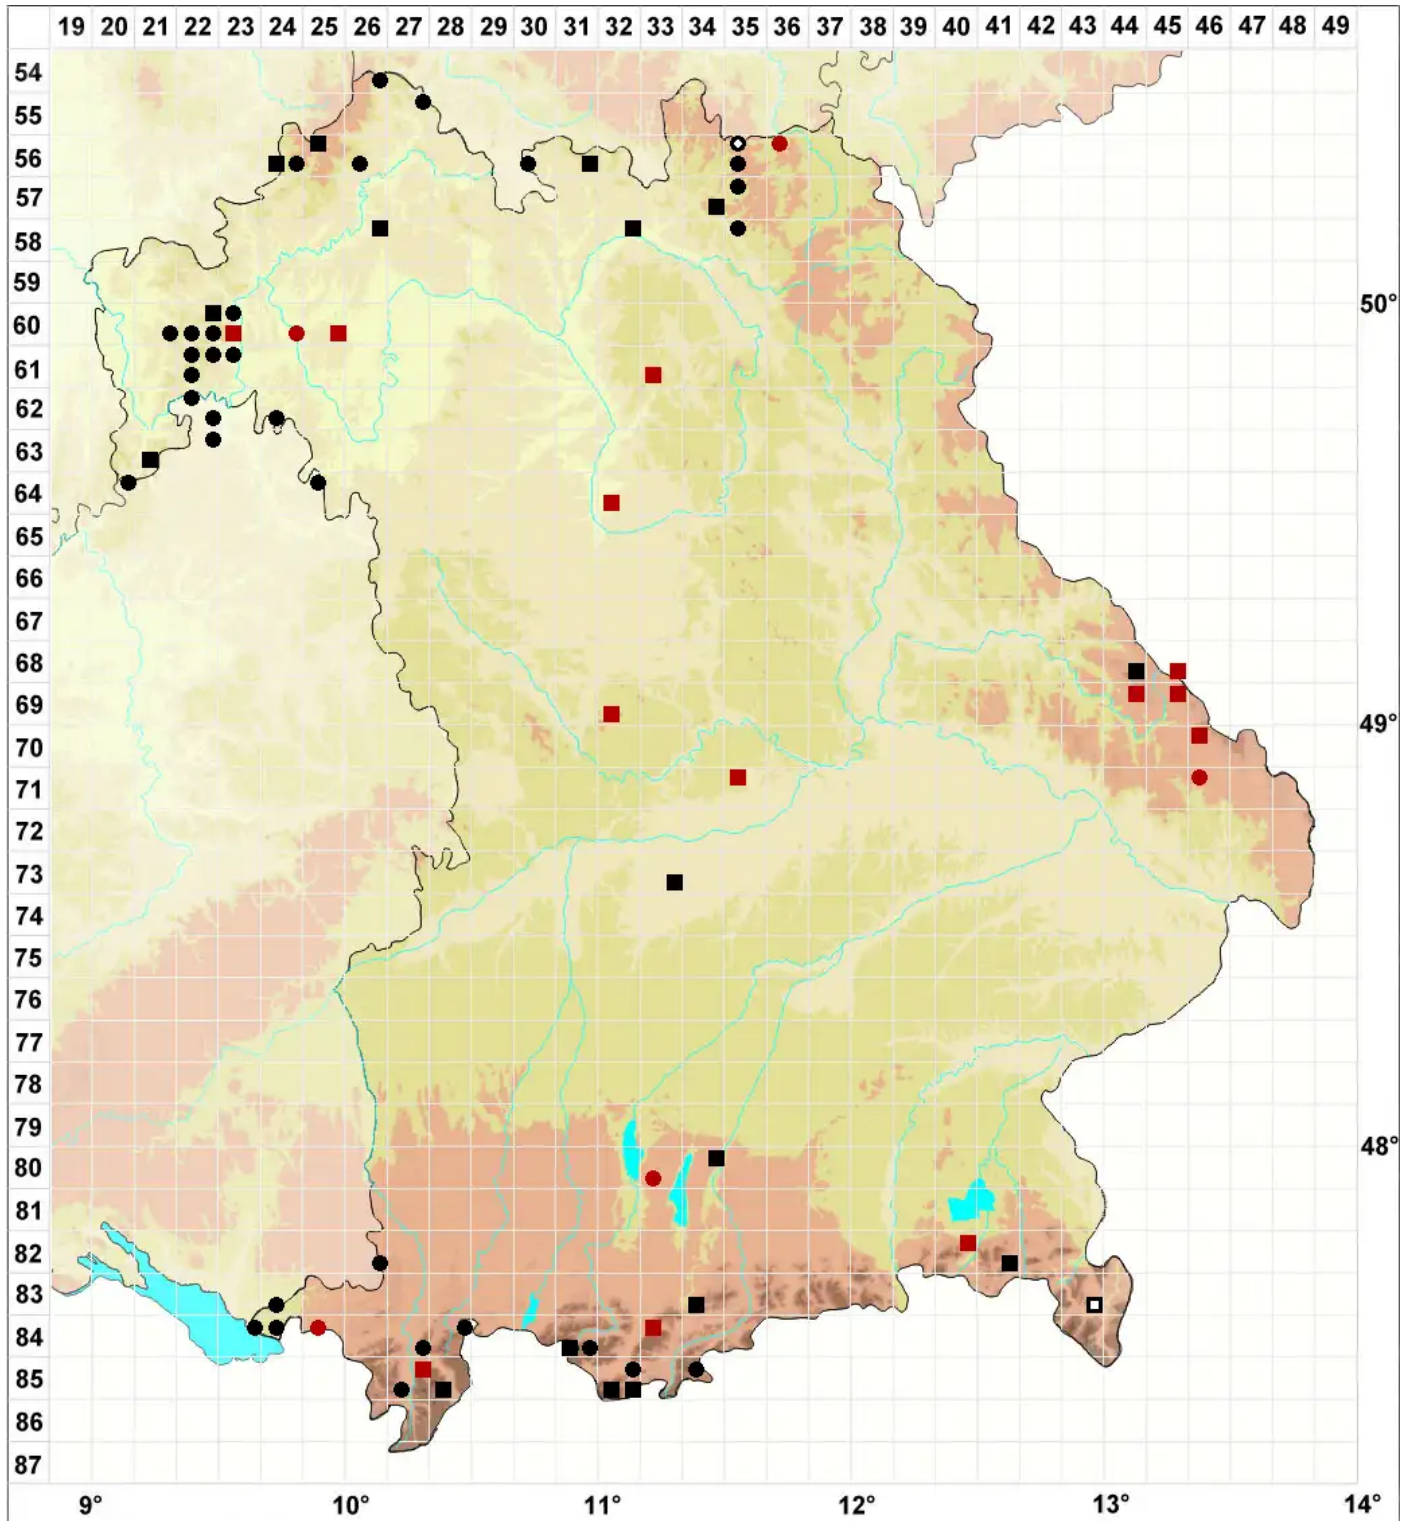

Zygodon rupestris Schimp. ex Lorentz

Gewöhnliches Jochzahnmoos

Legende:

- Symbole:**
- Ausgefülltes Symbol:
Zeitraum von 1980 bis heute (Aktuelle Angabe)
 - Leeres Symbol:
Zeitraum vor 1980 (Altangabe)
 - Quadrat: Herbarbeleg