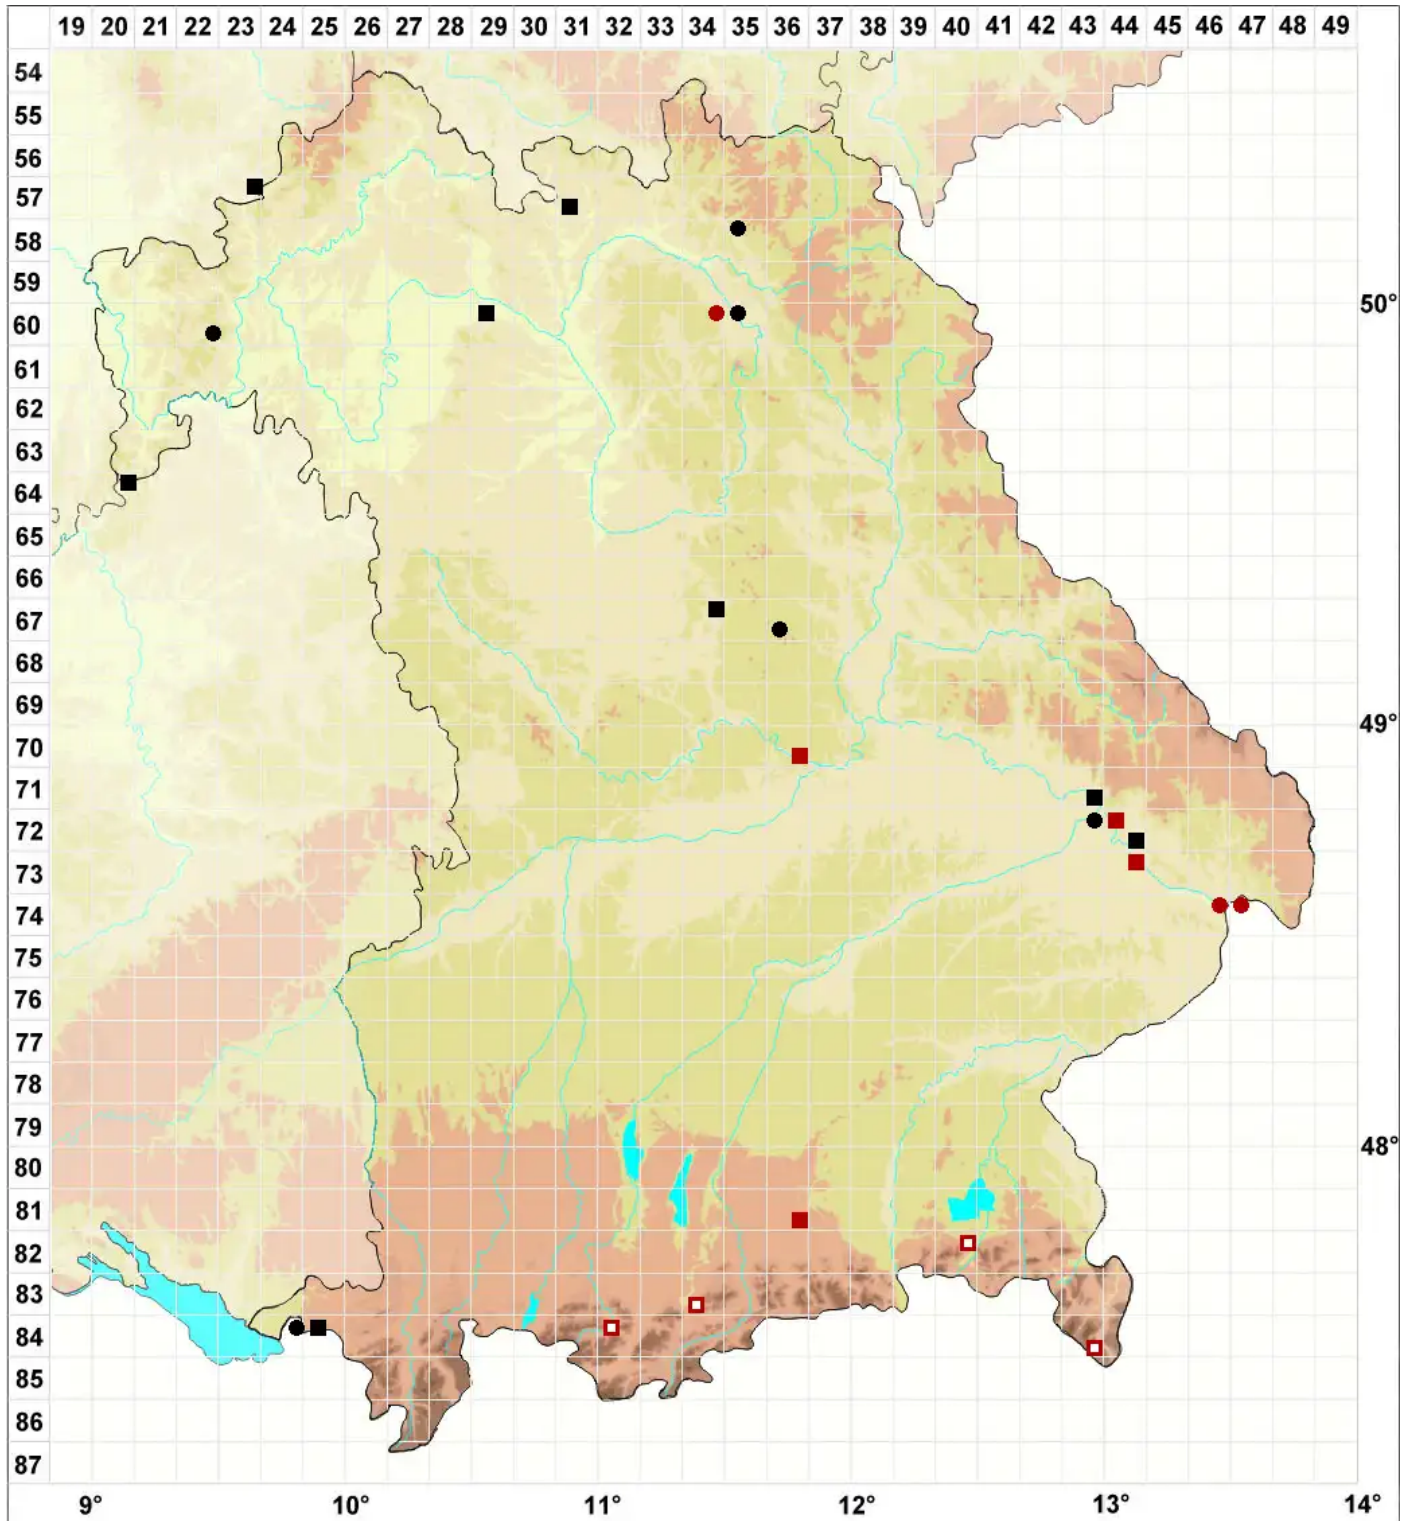

Zygodon viridissimus (Dicks.) Brid.

Grünes Jochzahnmoos

Legende:

- Symbole:**
Ausgefülltes Symbol:
Zeitraum von 1980 bis heute (Aktuelle Angabe)
Leeres Symbol:
Zeitraum vor 1980 (Altangabe)
Quadrat: Herbarbeleg