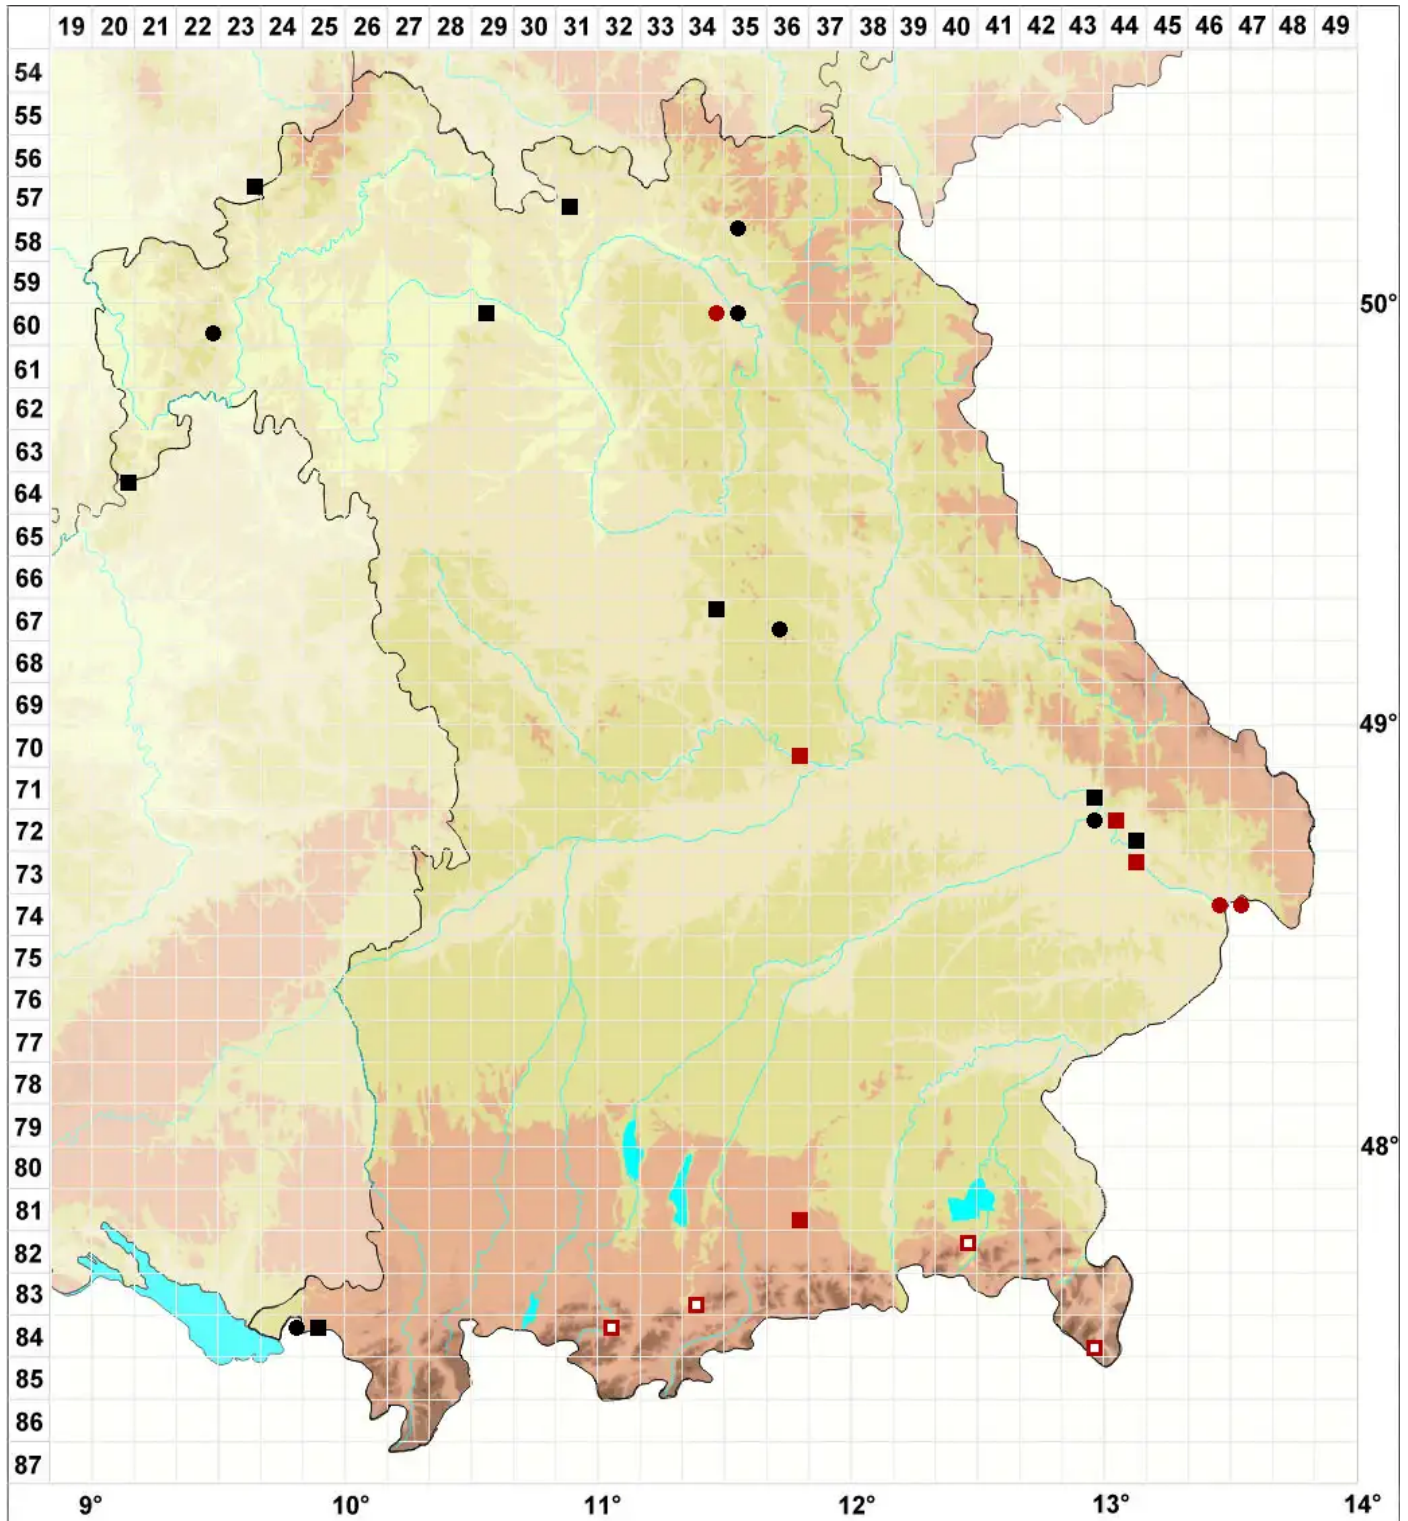

Zygodon viridissimus (Dicks.) Brid.

Grünes Jochzahnmoos

Legende:

Symbole:

Ausgefülltes Symbol:
Zeitraum von 1980 bis heute (Aktuelle Angabe)

Leeres Symbol:
Zeitraum vor 1980 (Altangabe)

Quadrat: Herbarbeleg