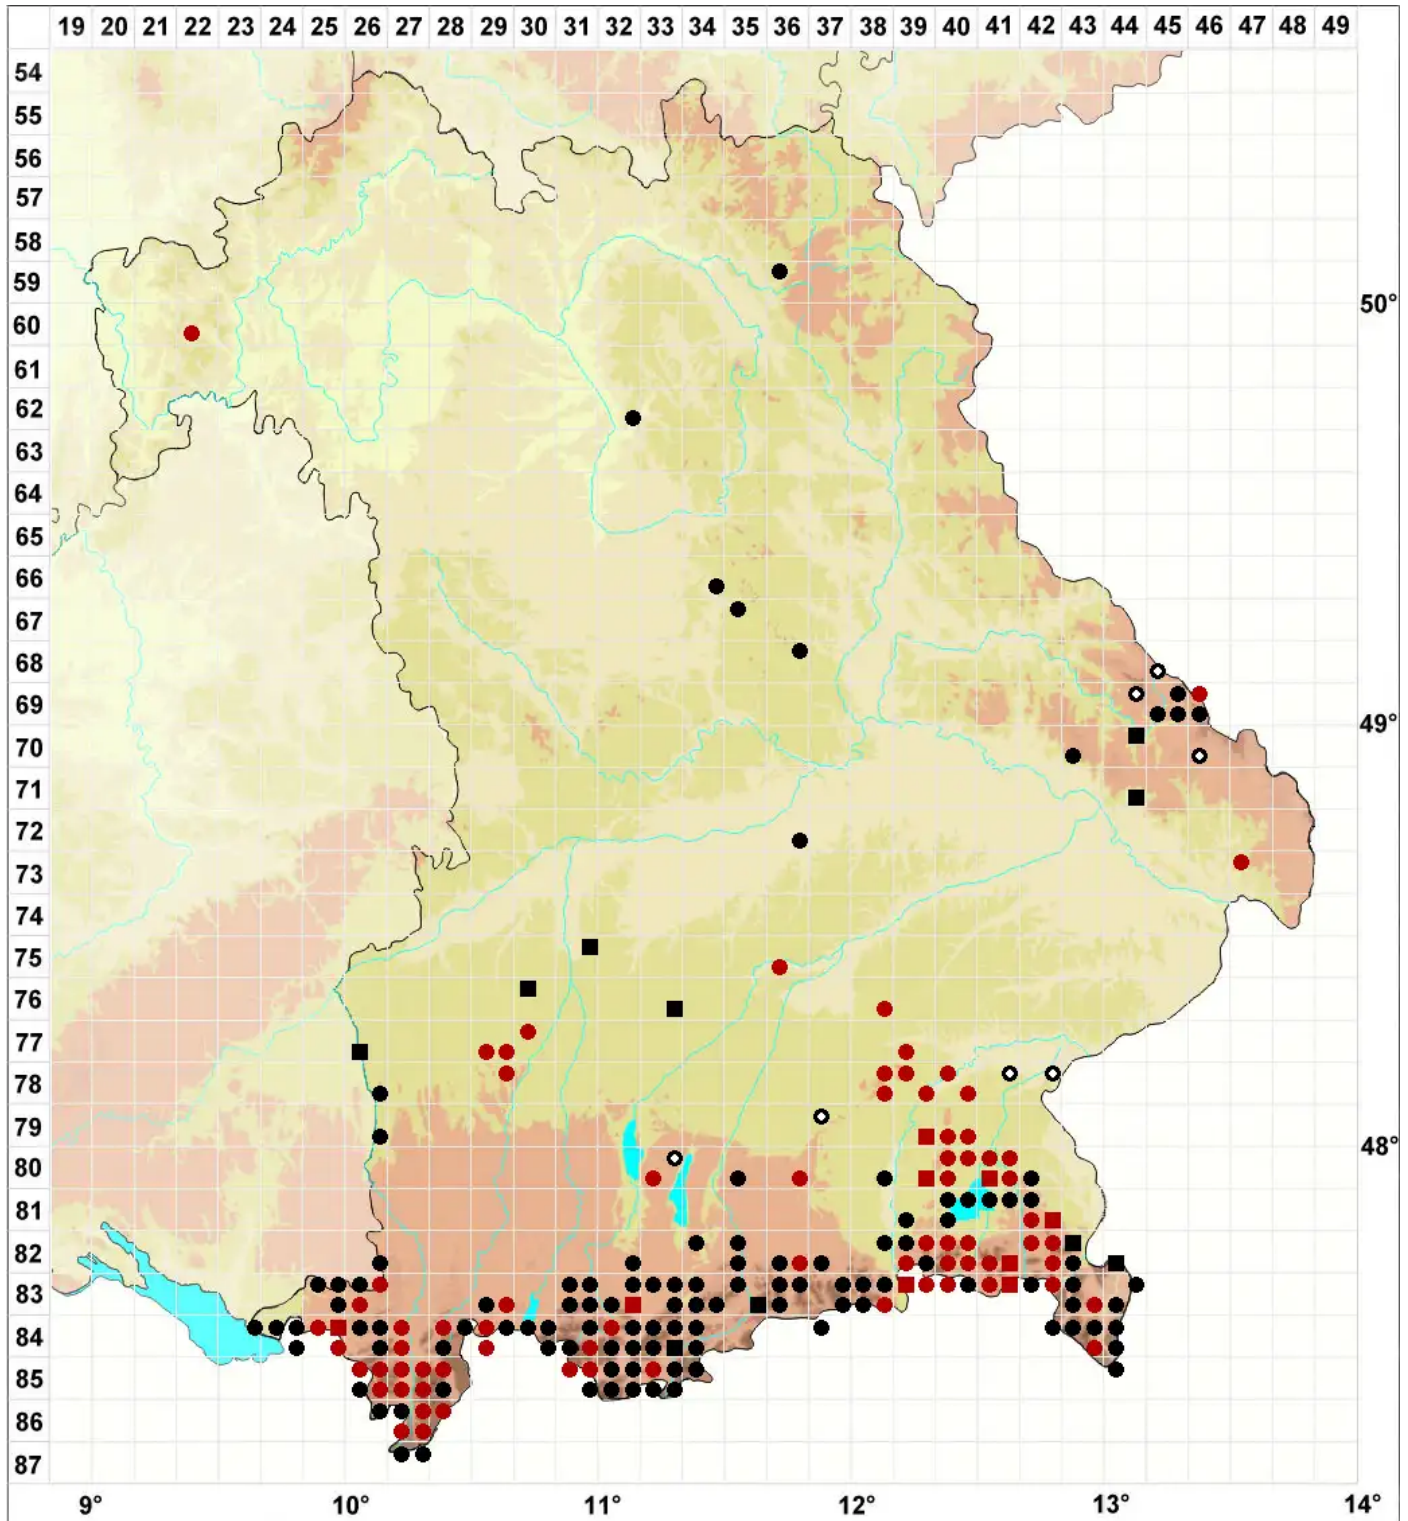

Zygodon dentatus (Limpr.) Kartt.

Gezähntes Jochzahnmoos

Legende:

- Symbole:**
Ausgefülltes Symbol:
Zeitraum von 1980 bis heute (Aktuelle Angabe)
Leeres Symbol:
Zeitraum vor 1980 (Altangabe)
Quadrat: Herbarbeleg