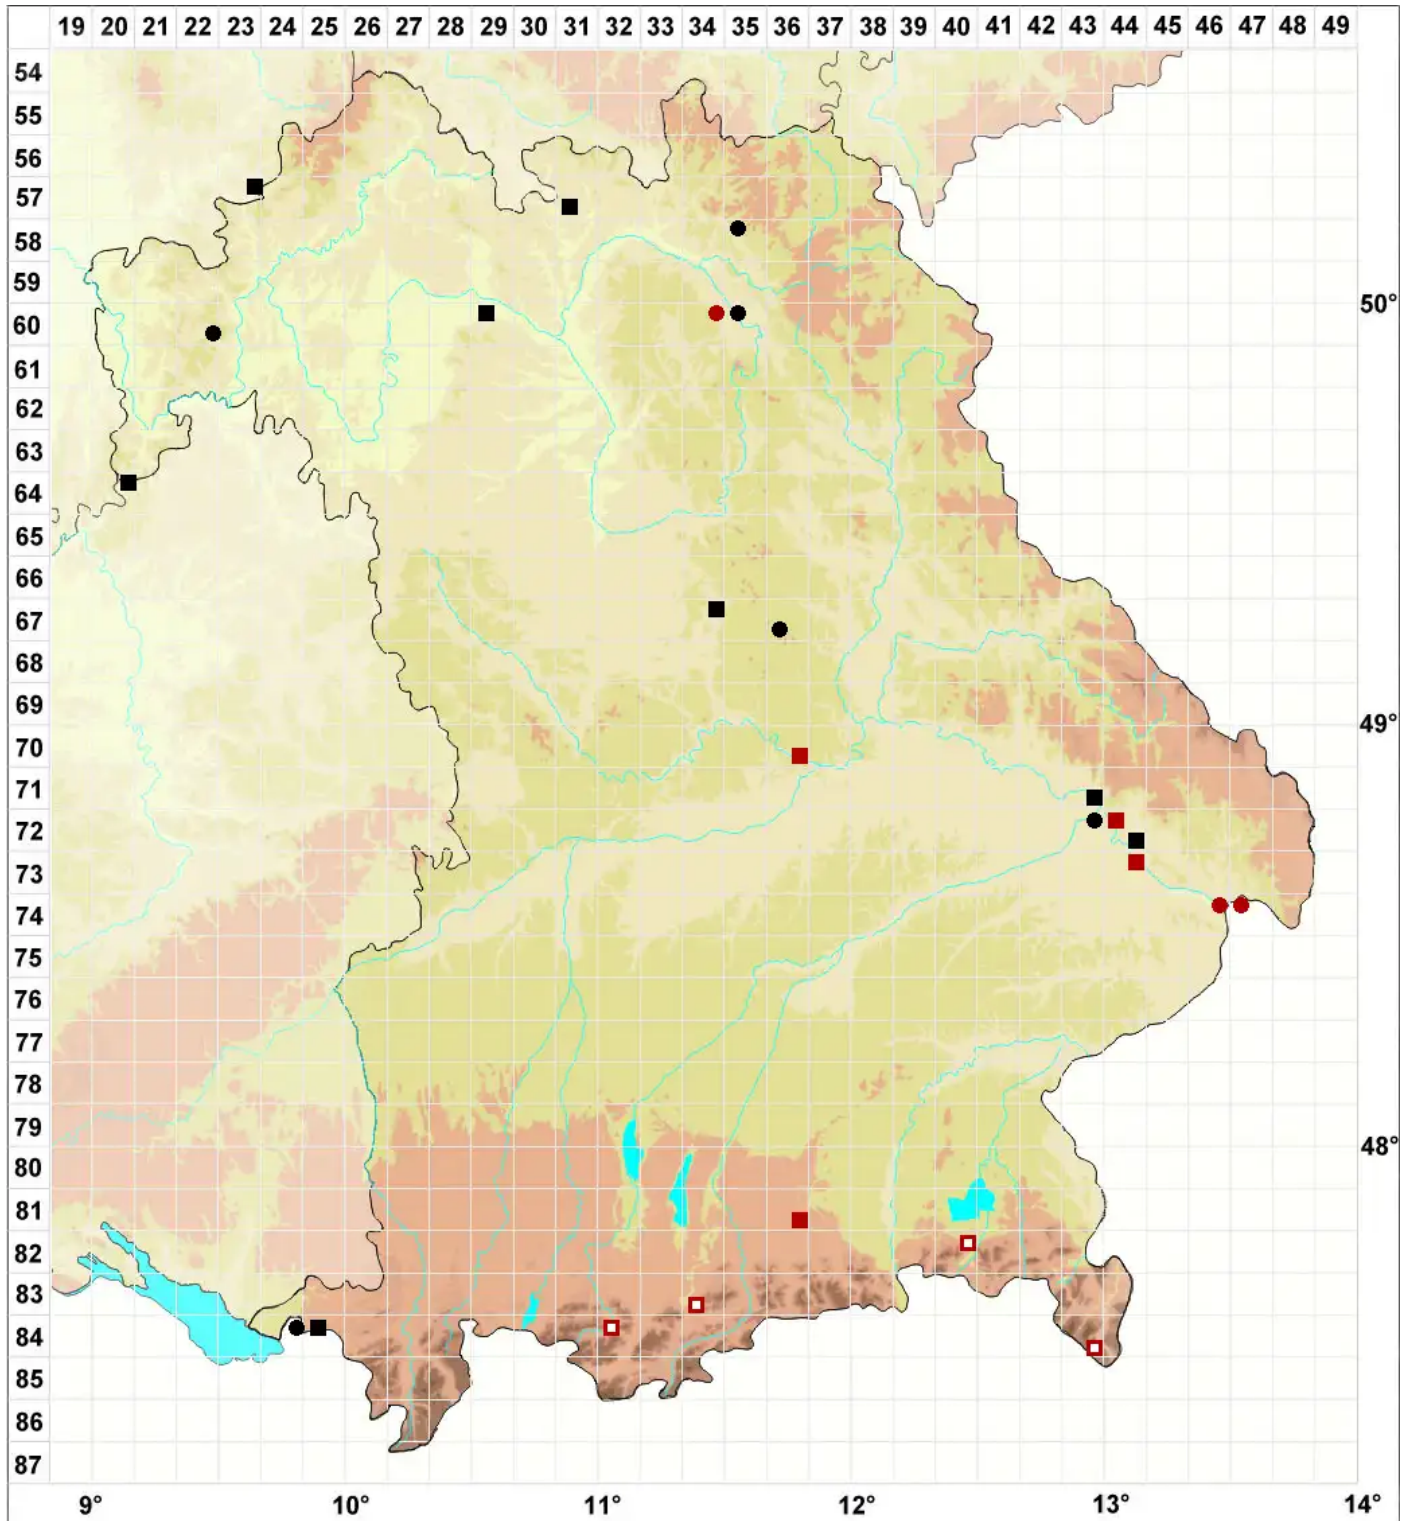

Zygodon viridissimus (Dicks.) Brid.

Grünes Jochzahnmoos

Legende:

Symbole:
Ausgefülltes Symbol:
Zeitraum von 1980 bis heute (Aktuelle Angabe)
Leeres Symbol:
Zeitraum vor 1980 (Altangabe)
Quadrat: Herbarbeleg