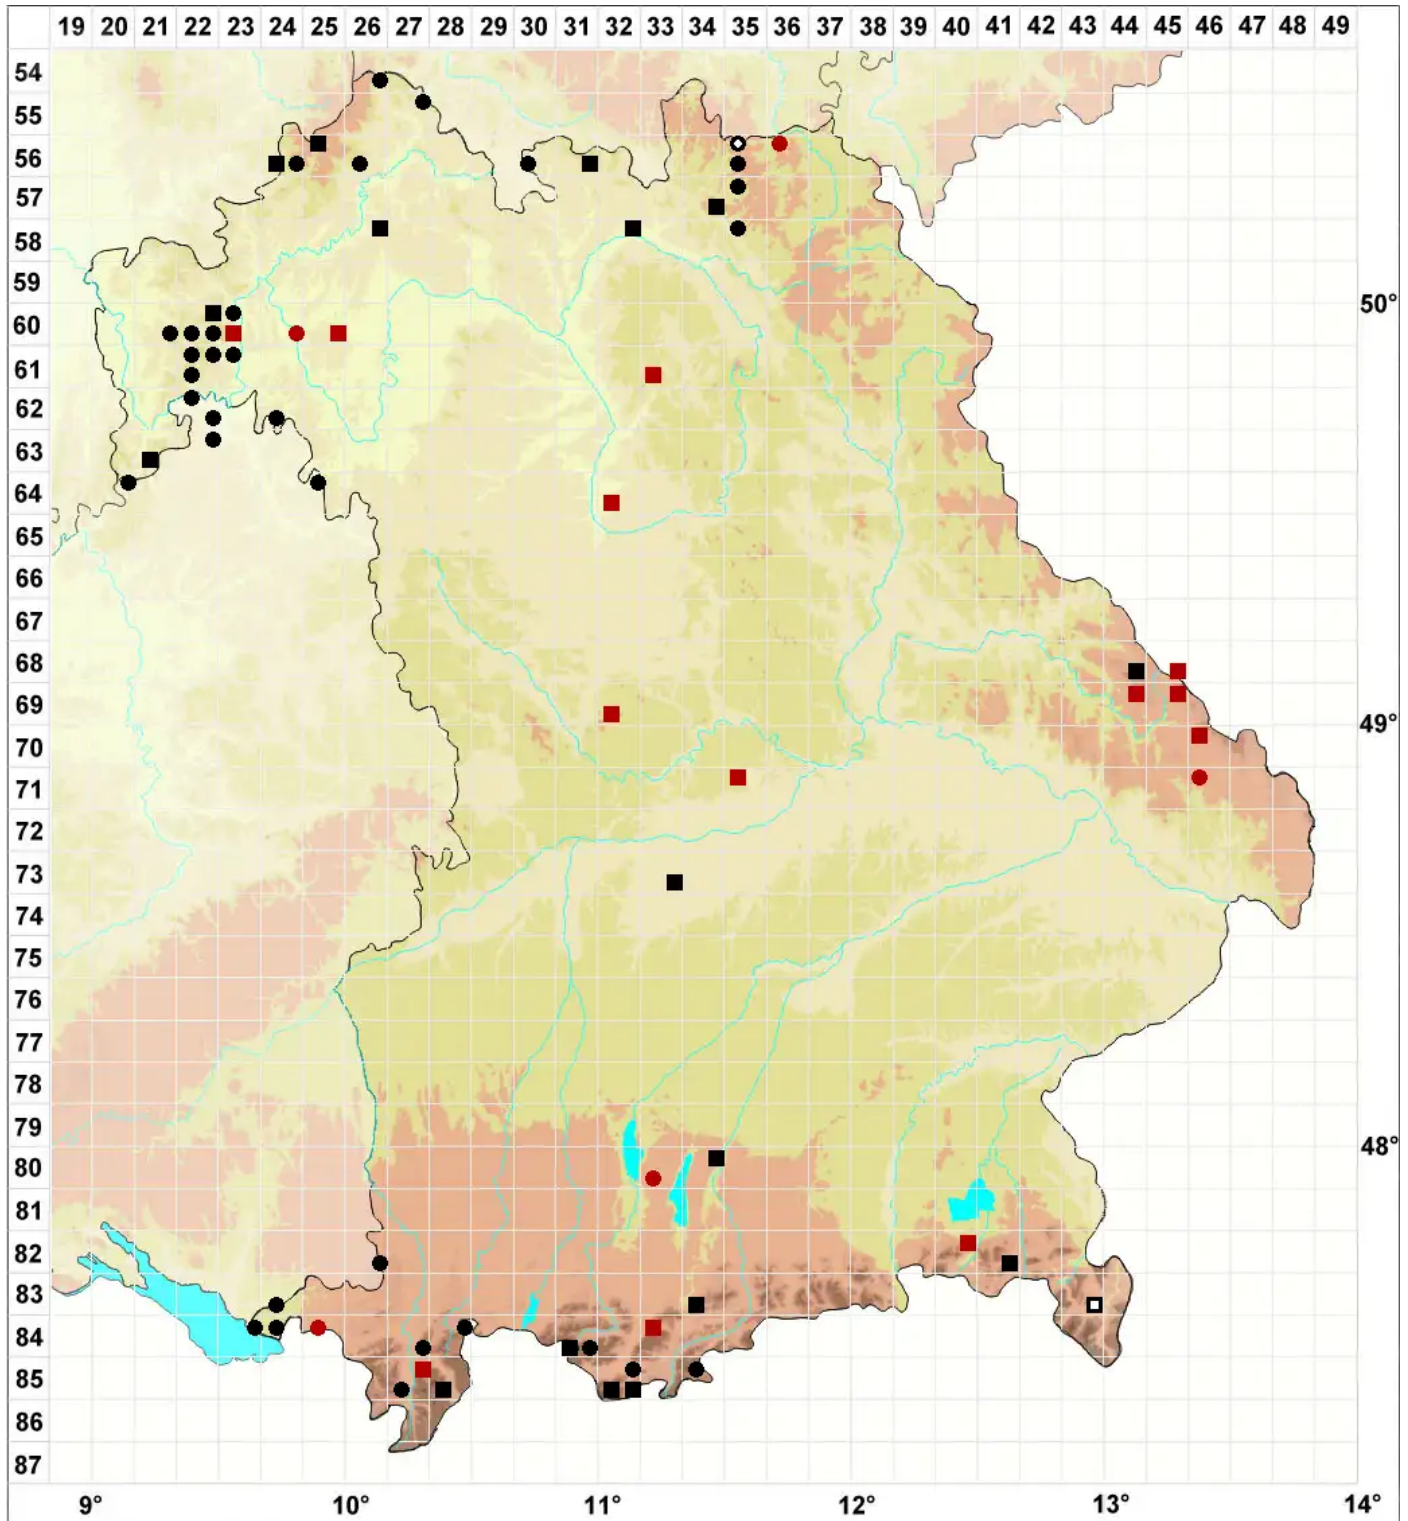

Zygodon rupestris Schimp. ex Lorentz

Gewöhnliches Jochzahnmoos

Legende:

- Symbole:**
Ausgefülltes Symbol:
Zeitraum von 1980 bis heute (Aktuelle Angabe)
Leeres Symbol:
Zeitraum vor 1980 (Altangabe)
Quadrat: Herbarbeleg