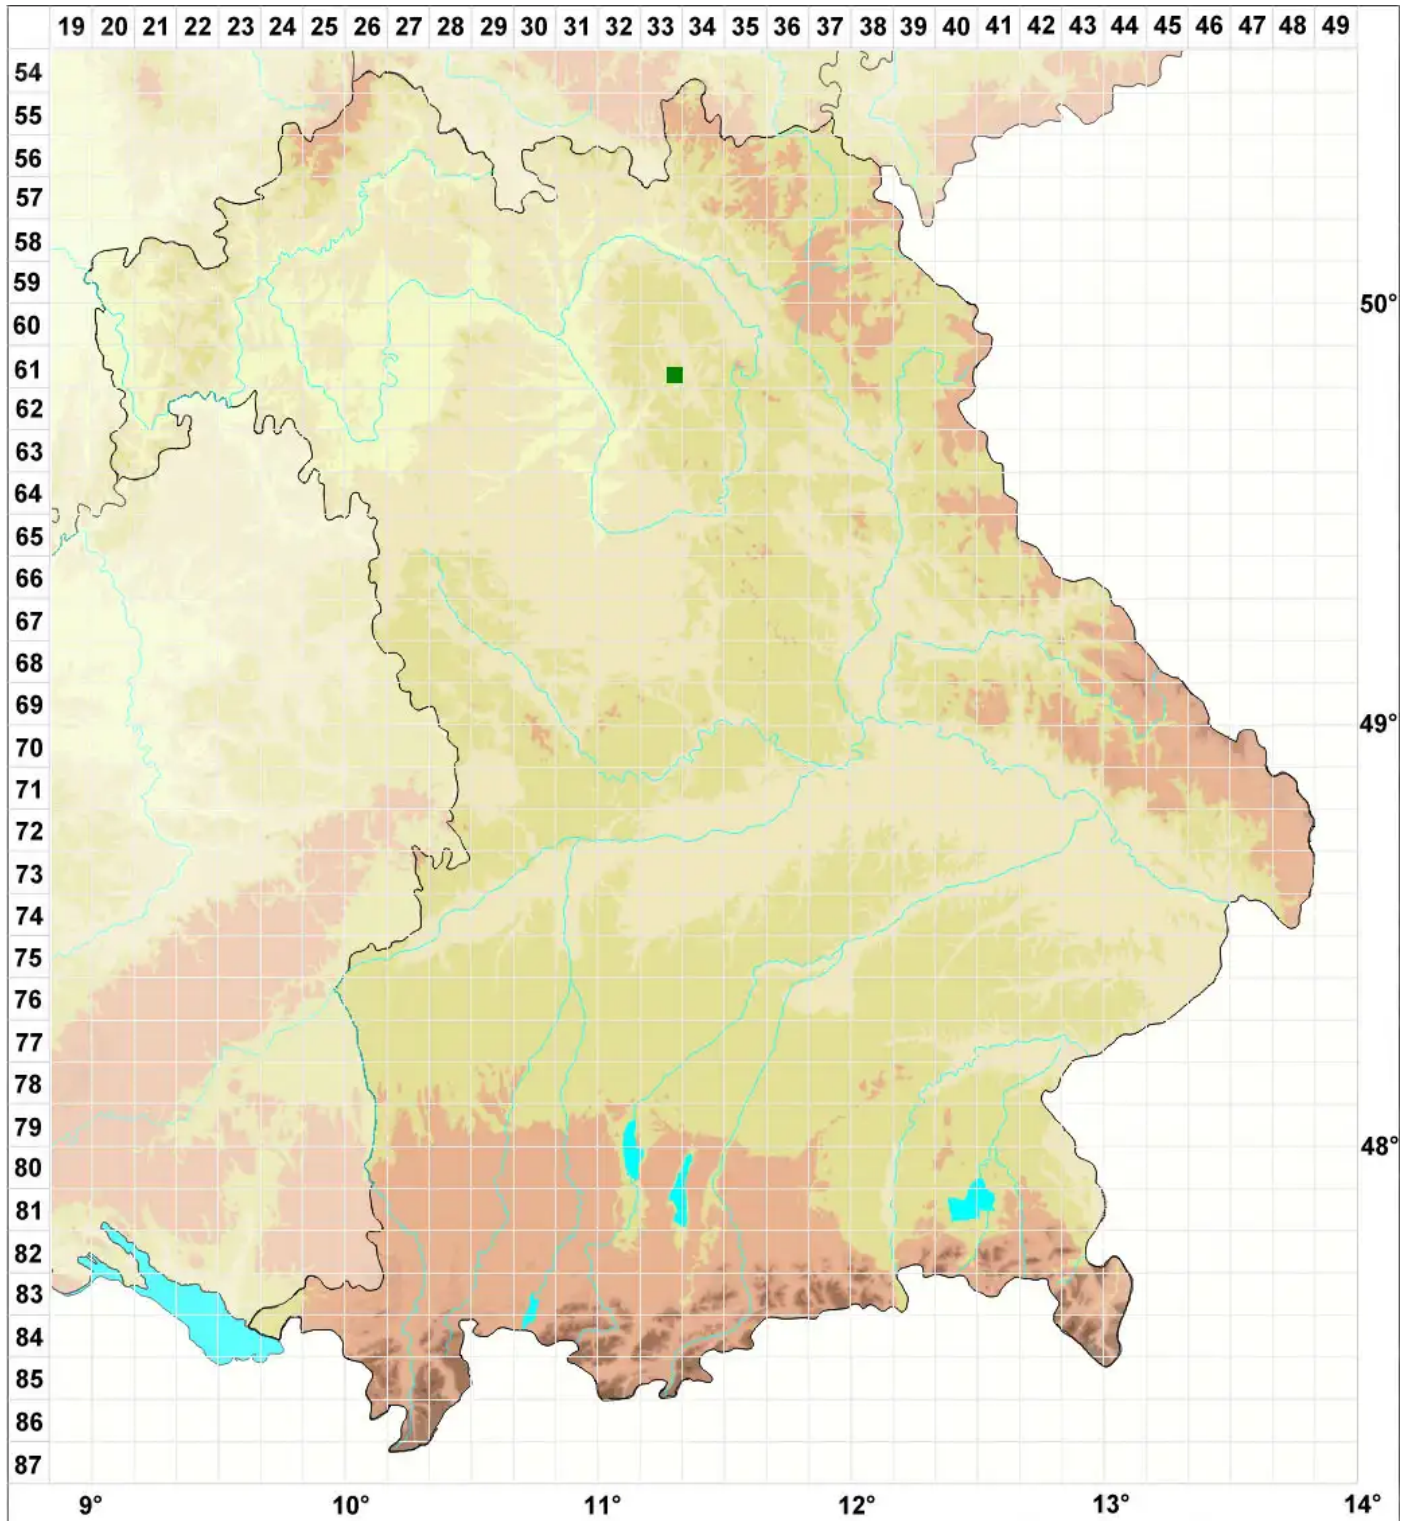

Zygodon stirtonii Schimp. ex Stirt.

Felsen-Jochzahnmoos, Stirtons Jochzahnmoos

Legende:

Symbole:

Ausgefülltes Symbol:
Zeitraum von 1980 bis heute (Aktuelle Angabe)

Leeres Symbol:
Zeitraum vor 1980 (Altangabe)

Quadrat: Herbarbeleg