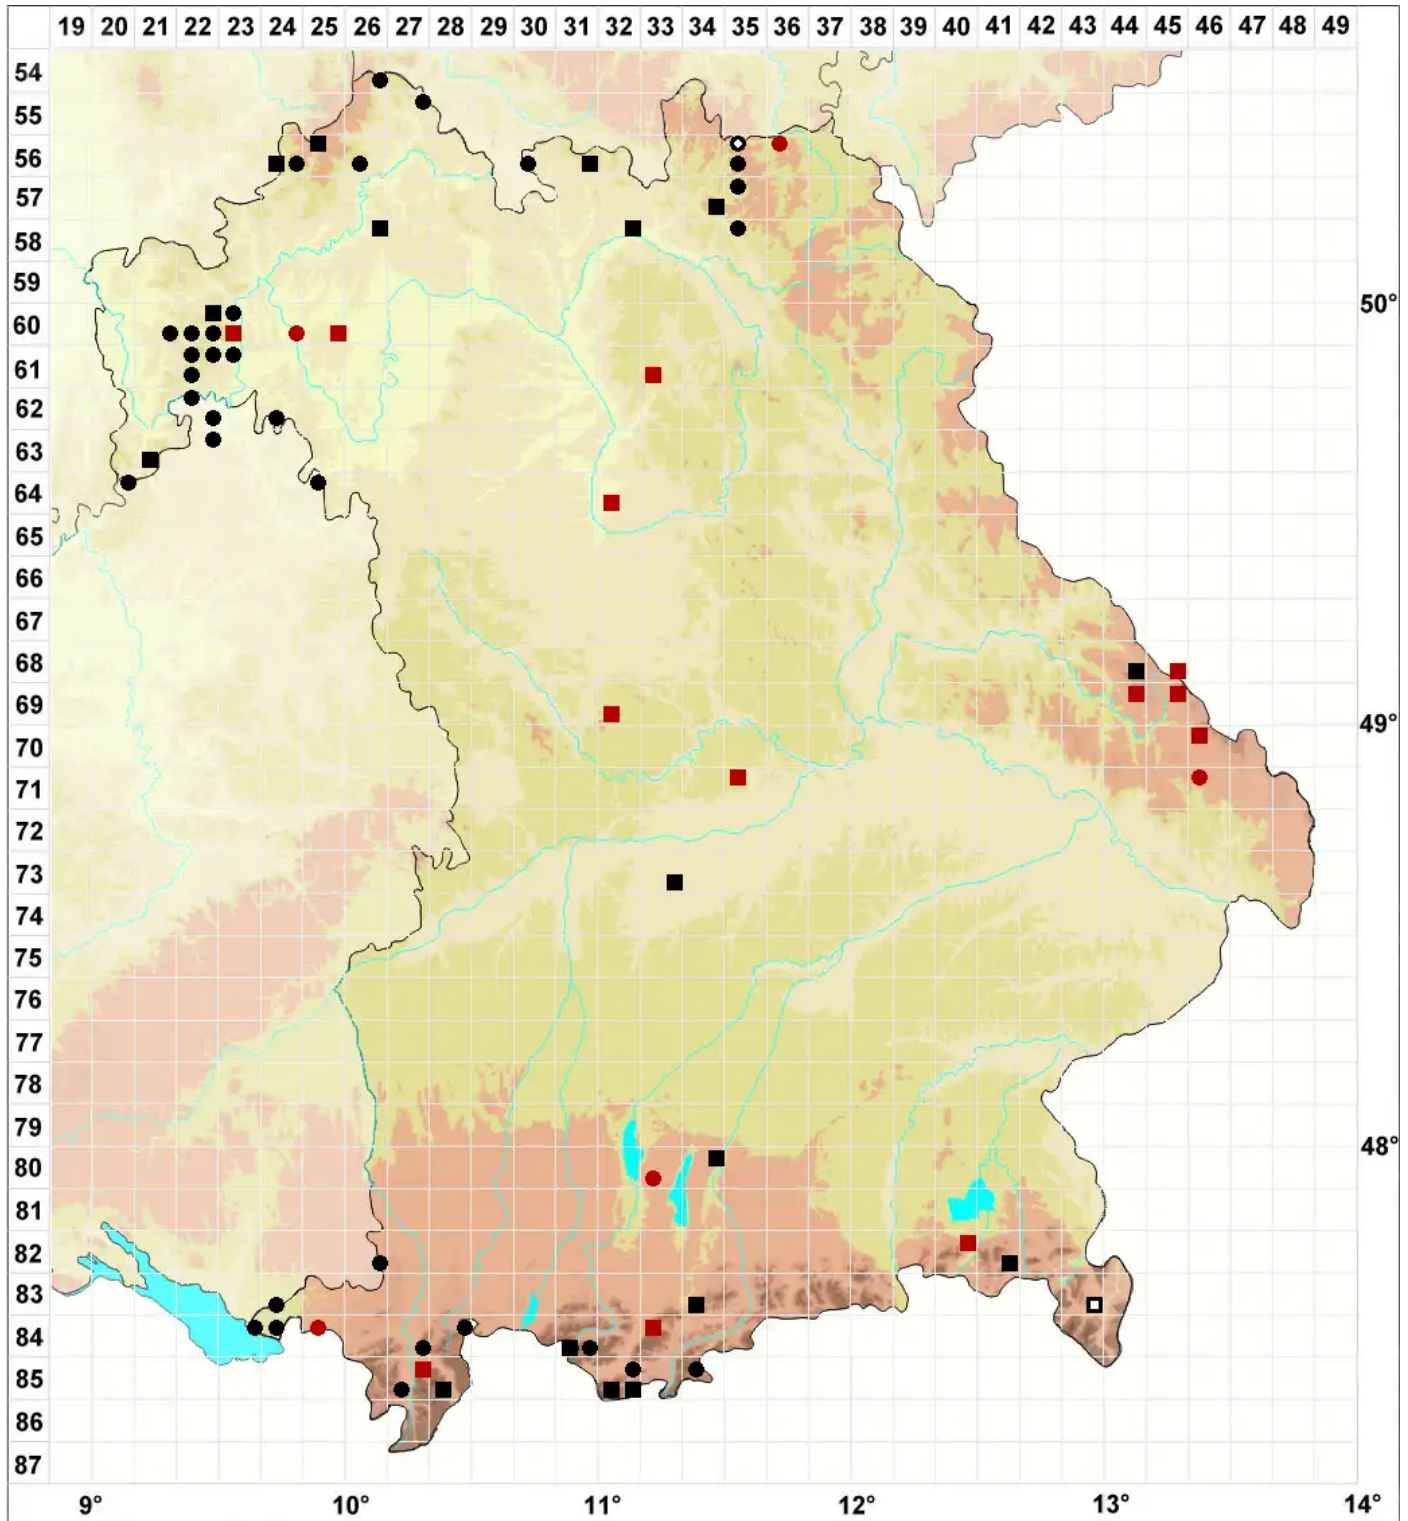

# Zygodon rupestris Schimp. ex Lorentz

## Gewöhnliches Jochzahnmoos

Legende:

**Symbole:**

Ausgefülltes Symbol:  
Zeitraum von 1980 bis heute (Aktuelle Angabe)

Leeres Symbol:  
Zeitraum vor 1980 (Altangabe)

Quadrat: Herbarbeleg